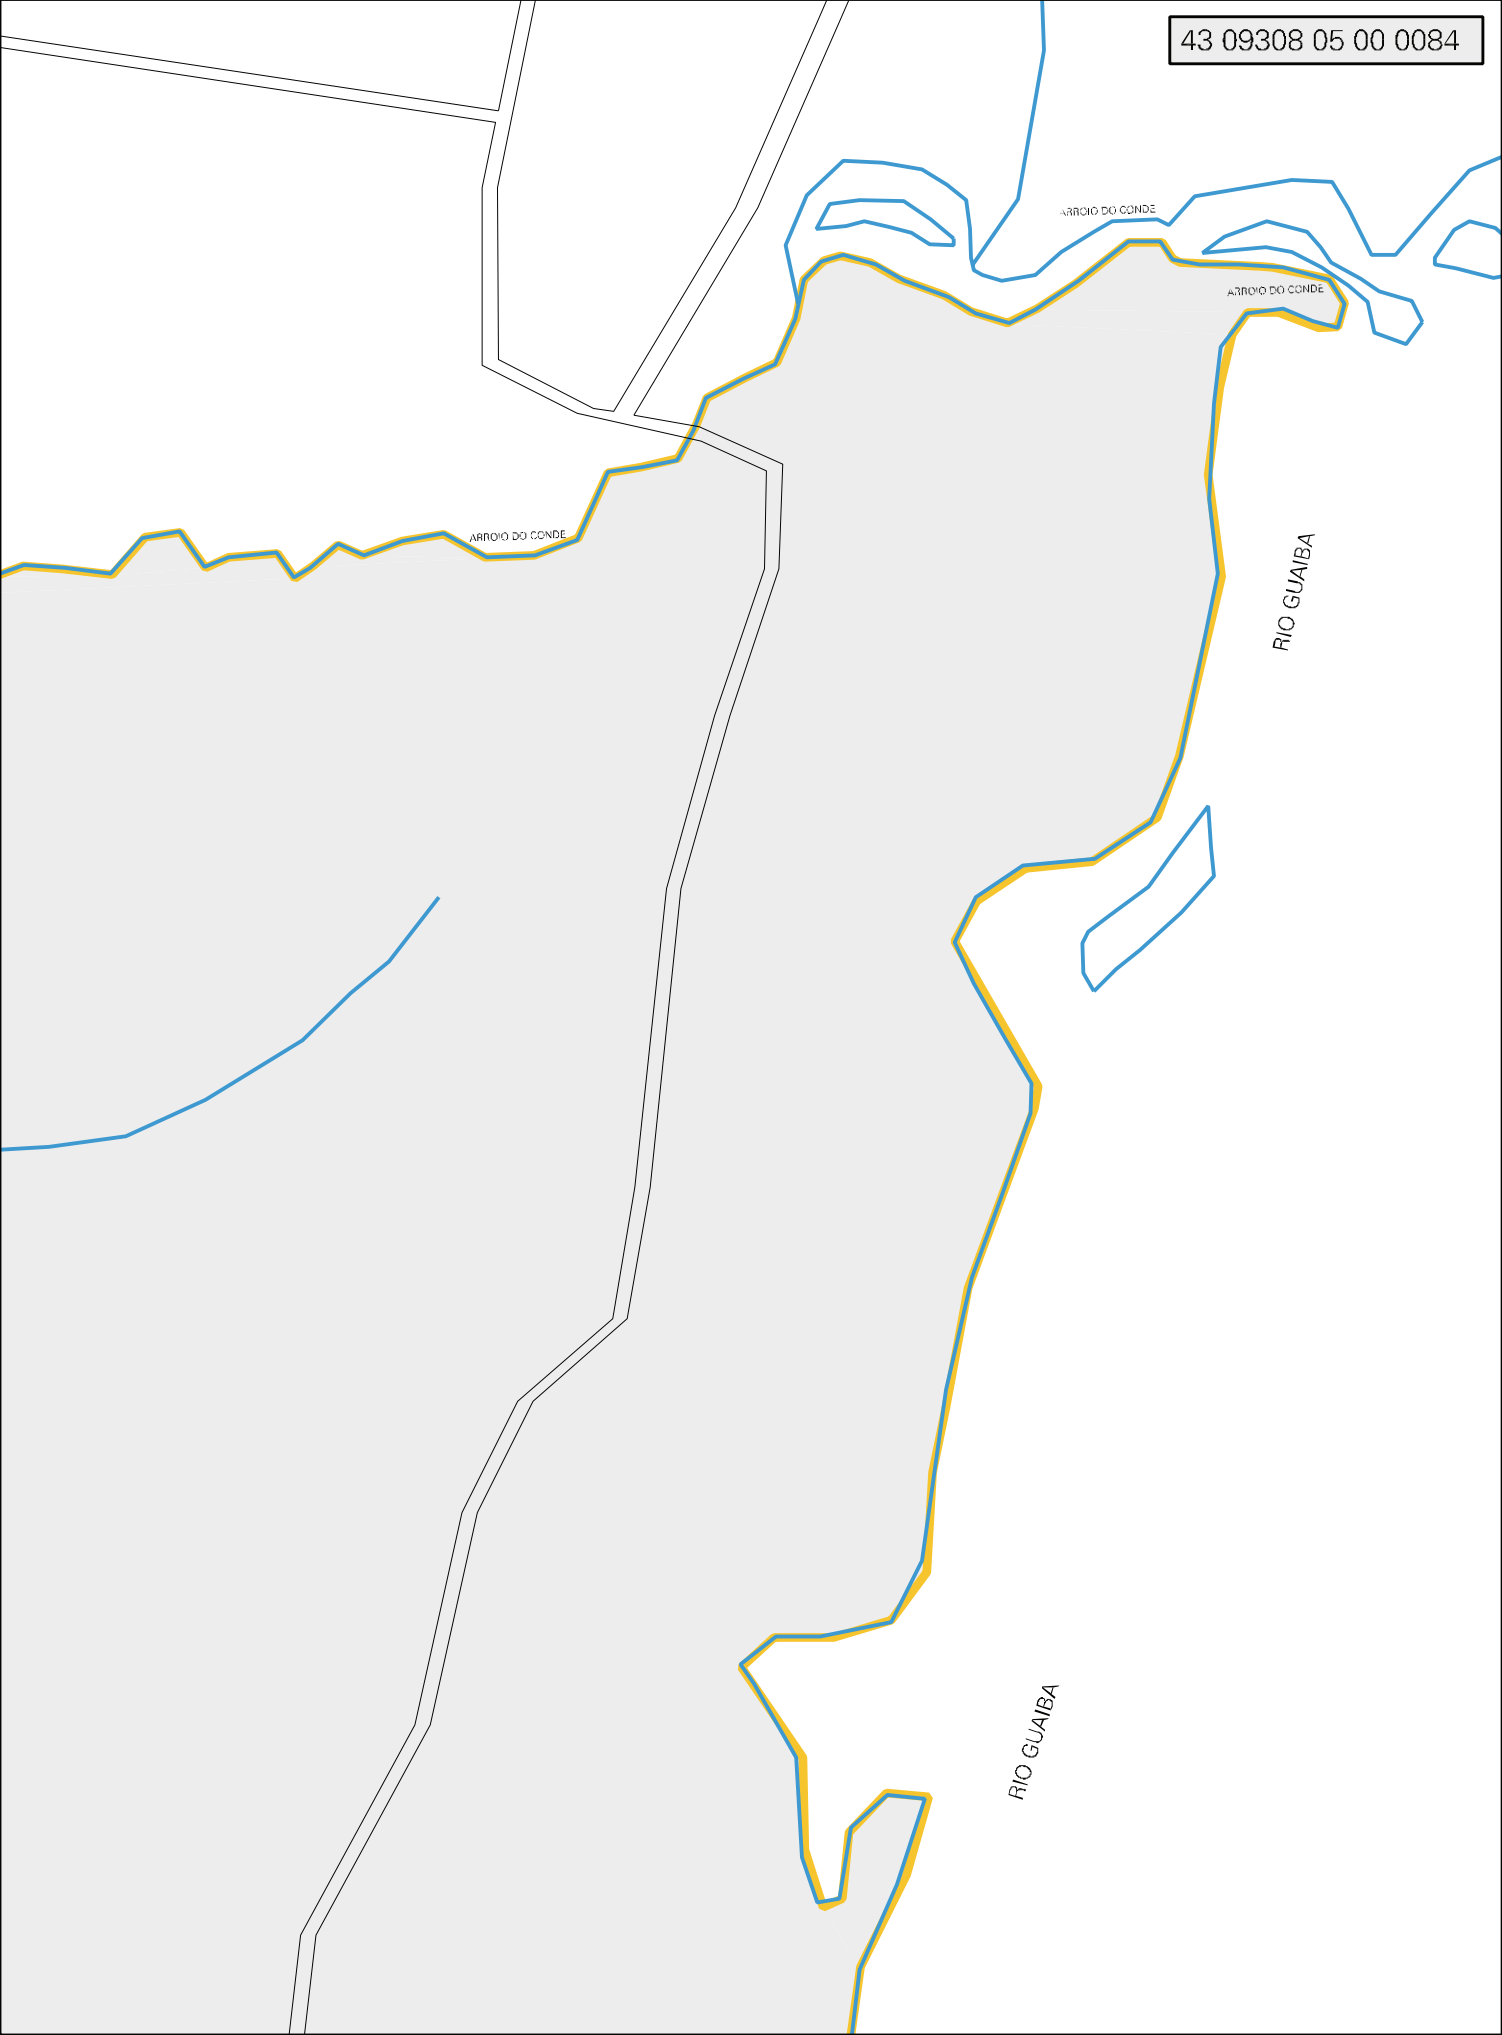

ARROIO DO CONDE

300M

300M

BR 114

BR 114

BR 114

ARROIO DO CONDE

ARROIO DO CONDE

ARROIO DO CONDE

RIO GUAIBA

RIO GUAIBA

ESTADO DO RIO GRANDE DO SUL
MAPA DE SETOR URBANO - MSU
ESCALA: 1 : 11433