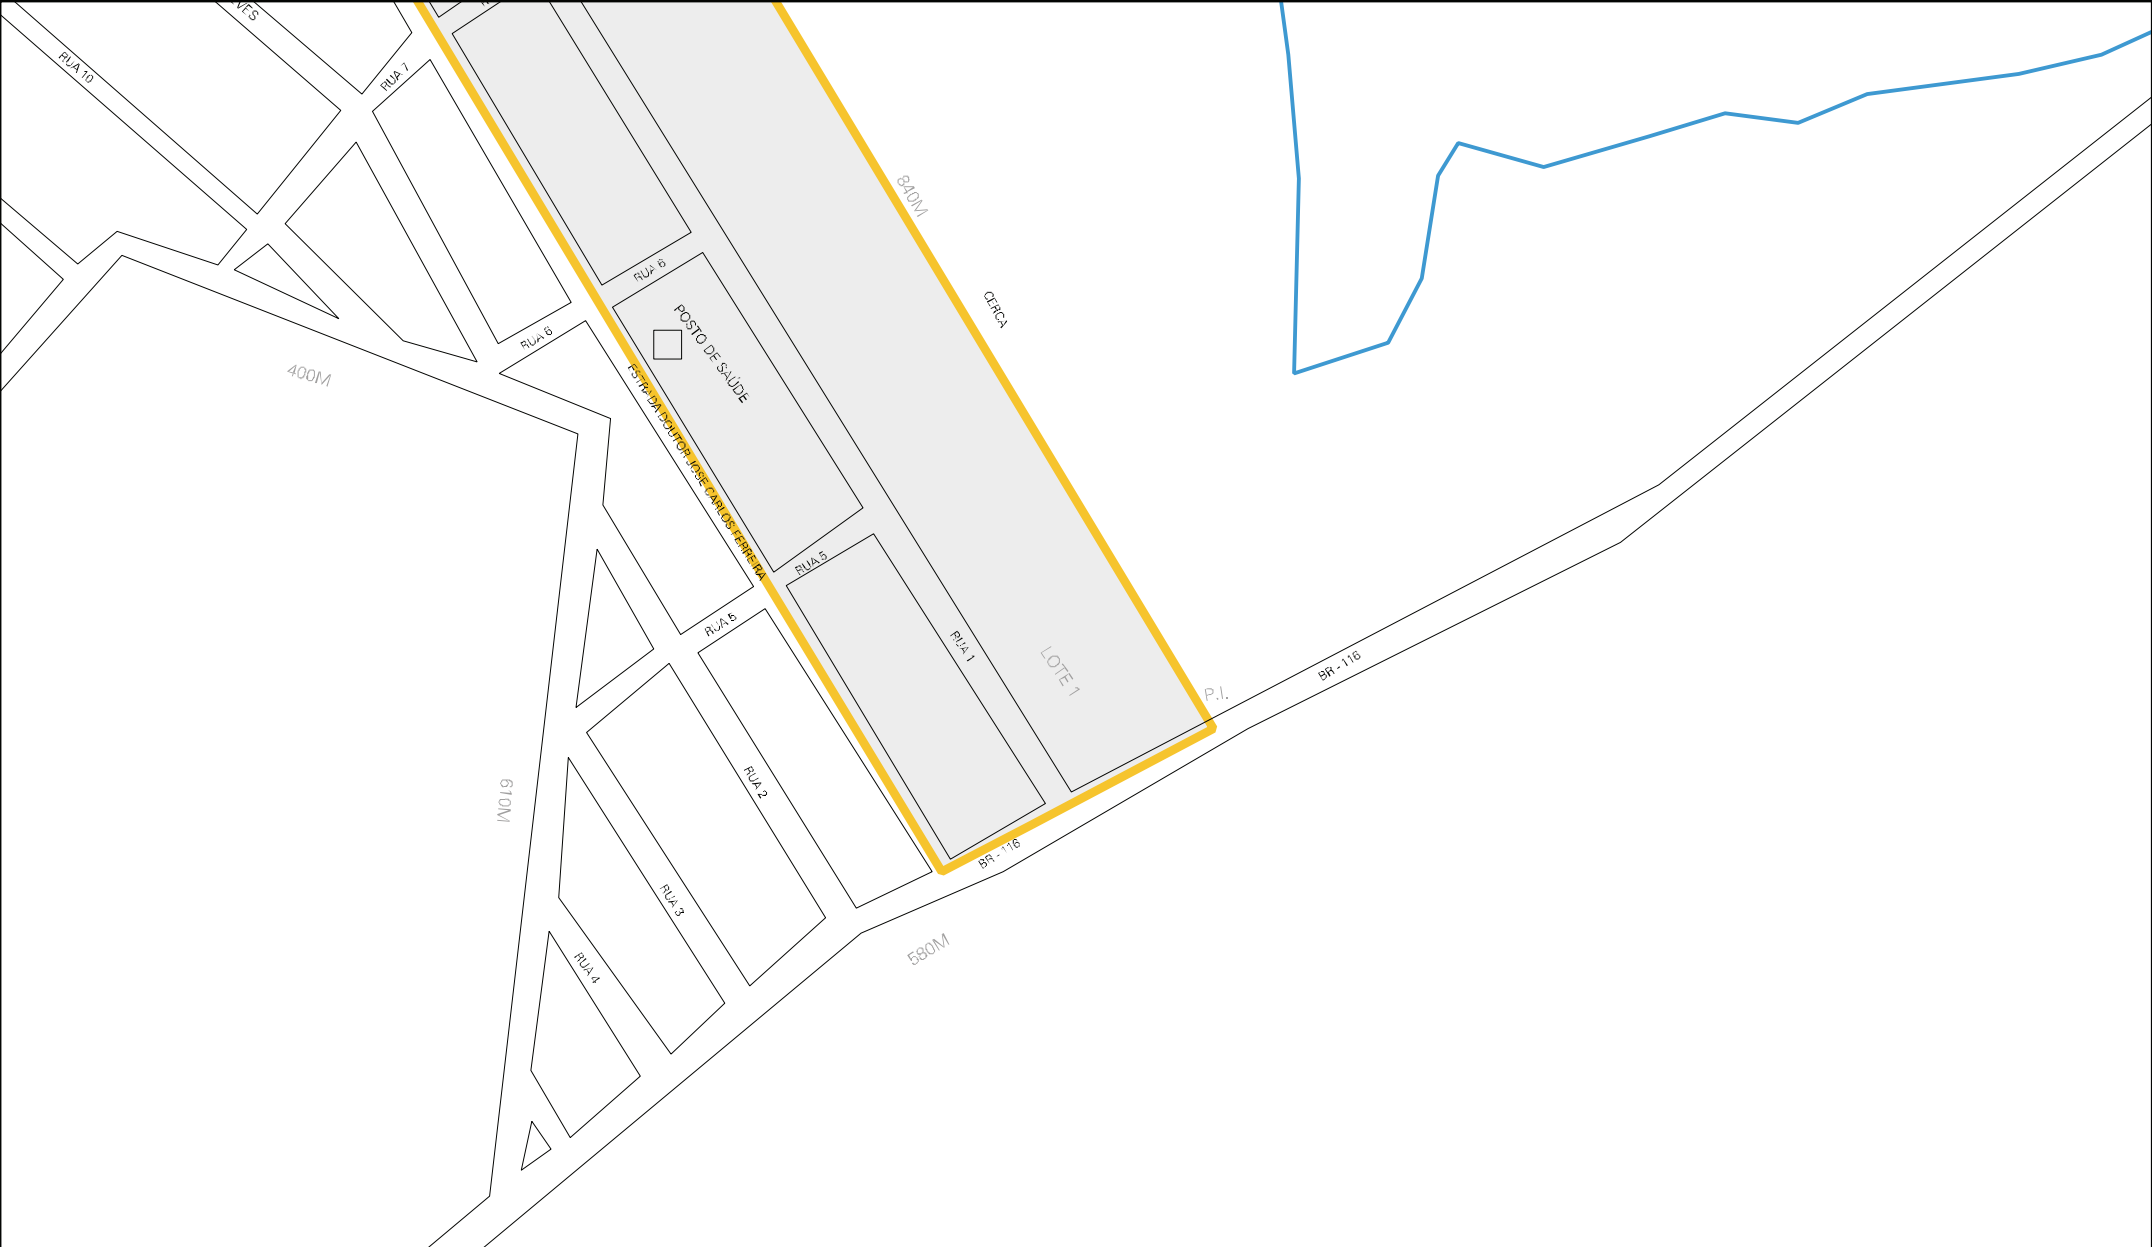

RUA AV

RUA AW

RUA AX

RUA AY

RUA AZ

AUI  
PEDRAS BRANCAS

1:750M

1:750M

MUNICIPIO: 09308 - GUAÍBA  
DISTRITO: 05 - GUAÍBA  
SUBDISTRITO: 00  
SETOR: 0109 SITUACAO: 30

ESTADO DO RIO GRANDE DO SUL  
MAPA DE SETOR URBANO - MSU  
ESCALA: 1 : 5714