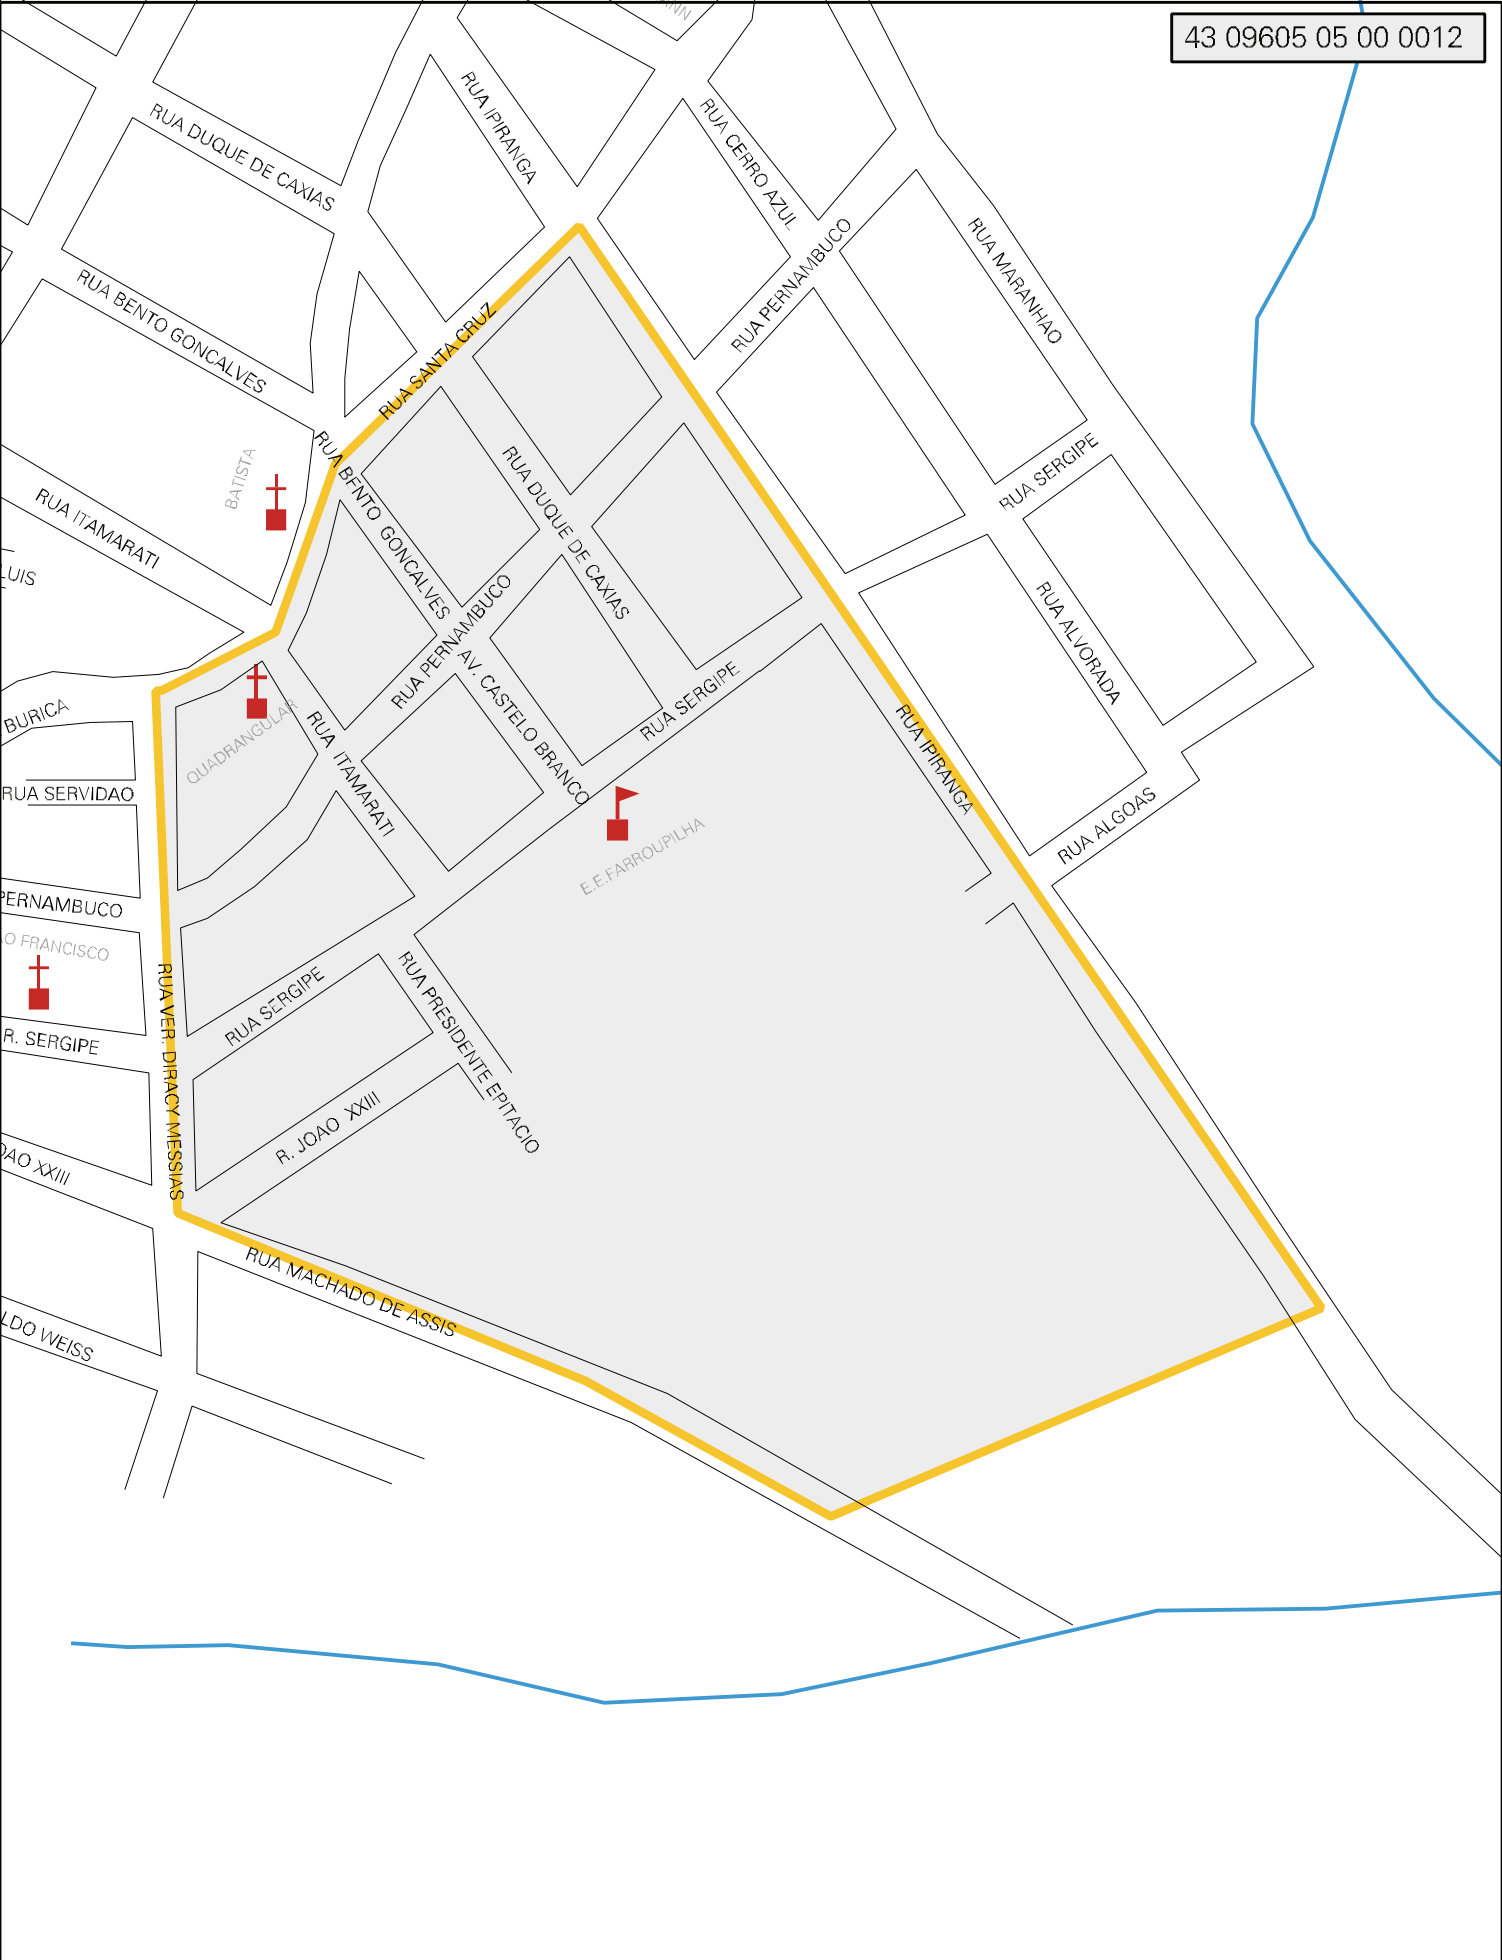

43 09605 05 00 0012

MUNICIPIO: 09605 - HORIZONTINA
 DISTRITO: 05 - HORIZONTINA
 SUBDISTRITO: 00
 SETOR: 0012 SITUACAO: 10

ESTADO DO RIO GRANDE DO SUL
 MAPA DE SETOR URBANO - MSU
 ESCALA: 1 : 4273