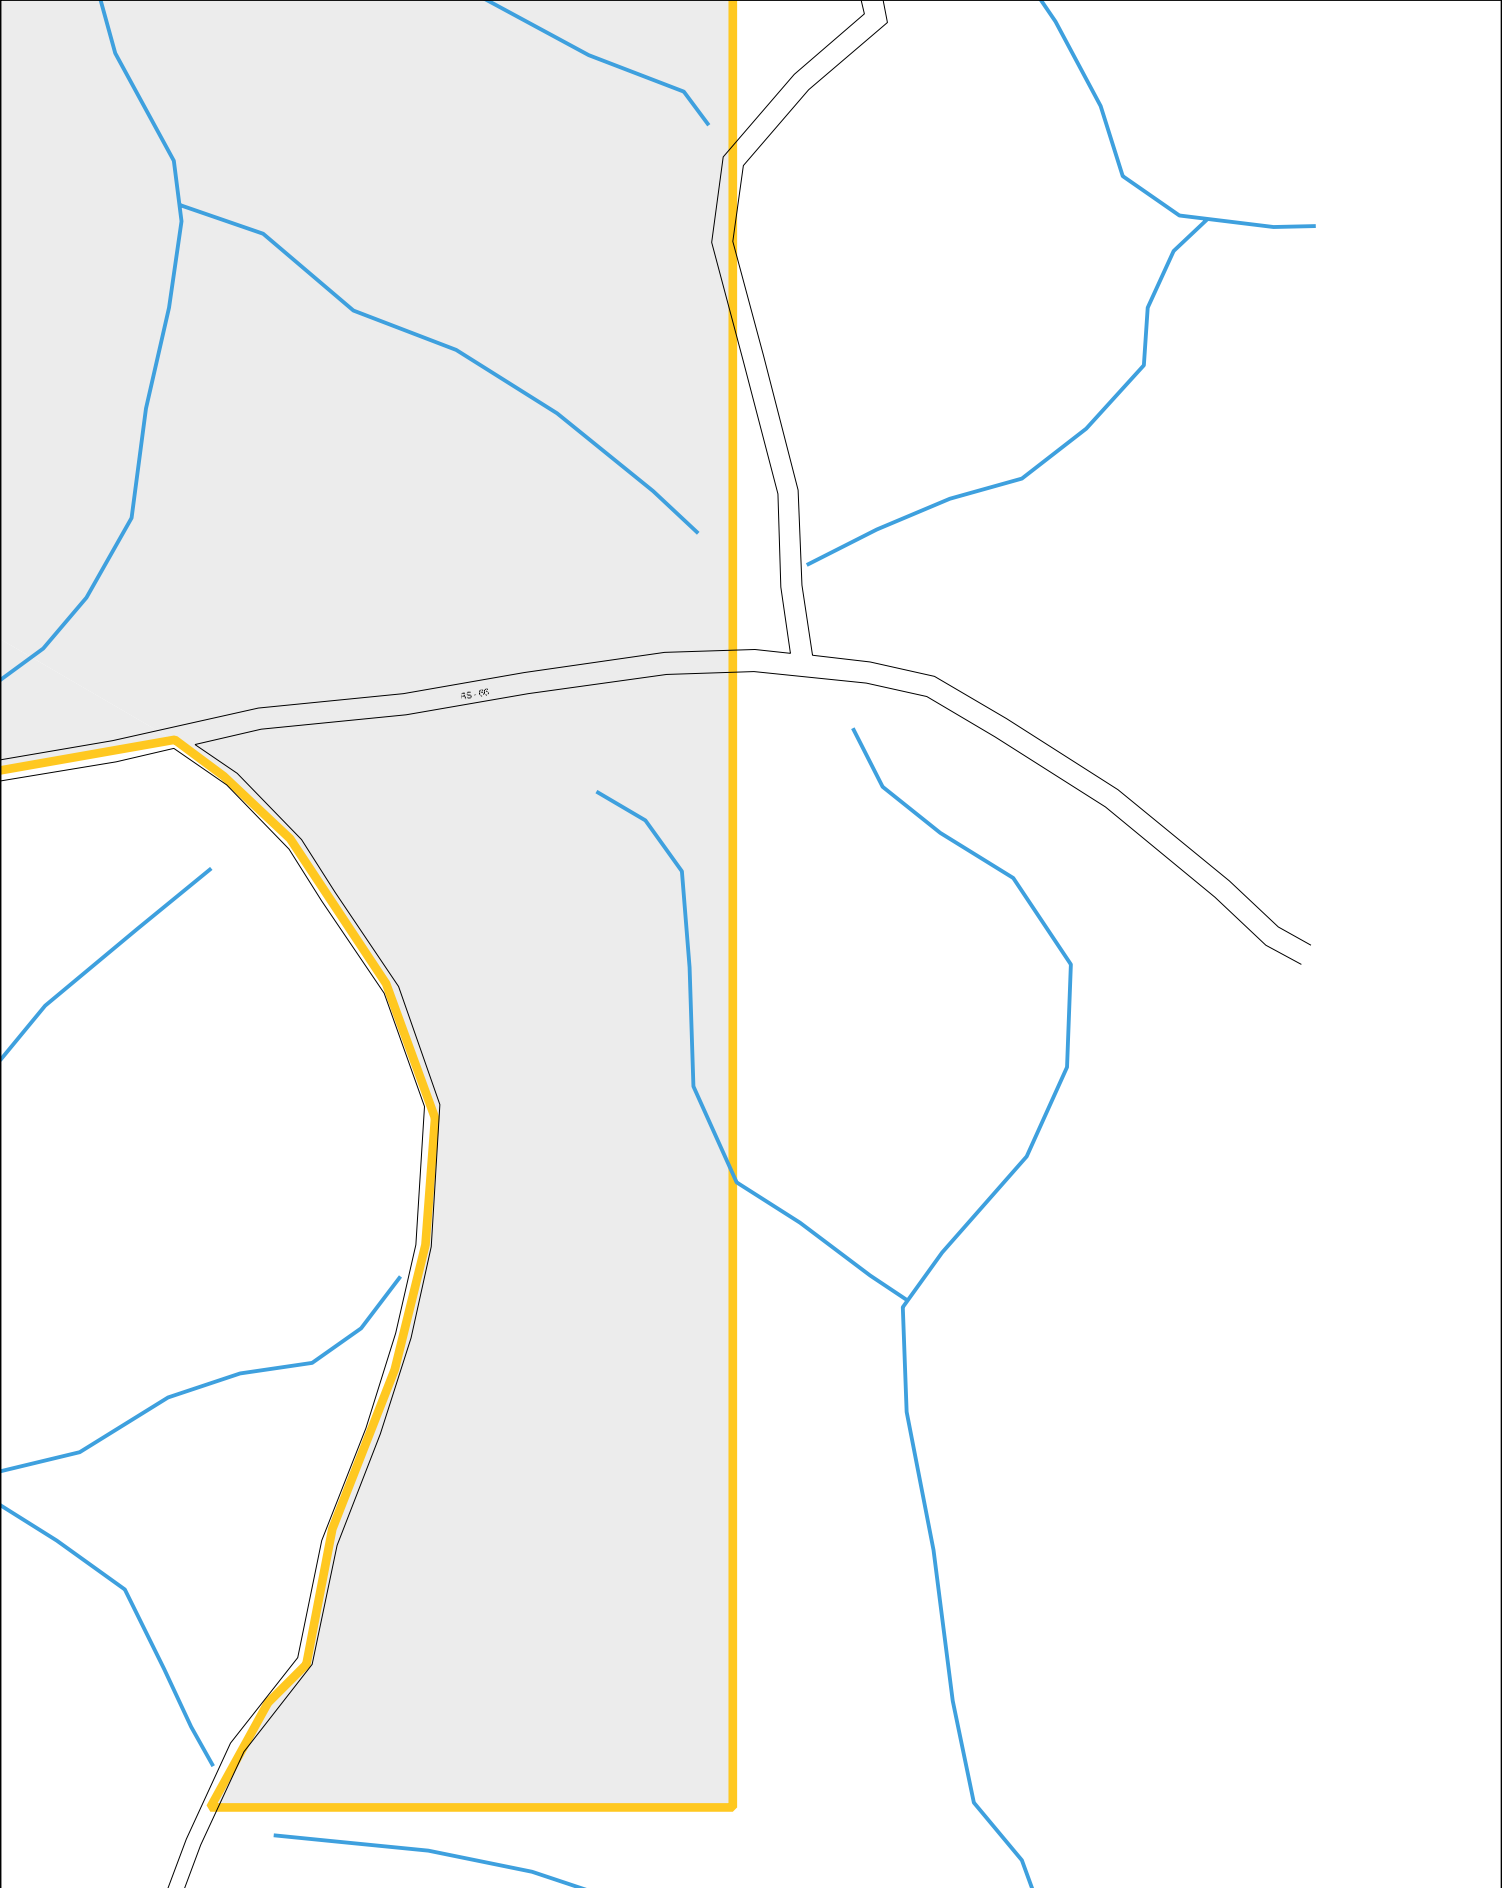

R. PEDRO RABONHO SACCO

R. ANJULIA DA COSTA

RUA 516

RUA 519

RUA 520

RUA 526

RUA 528

RUA 525

RUA 527

RUA 528

R. LUIZELI DA VIGOTA

RUA 529

RUA 526

RUA 529

RUA 531

RUA 522

SETOR: 0001 SITUACAO: 10

ESTADO DO RIO GRANDE DO SUL
MAPA DE SETOR URBANO - MSU
ESCALA: 1 : 10995