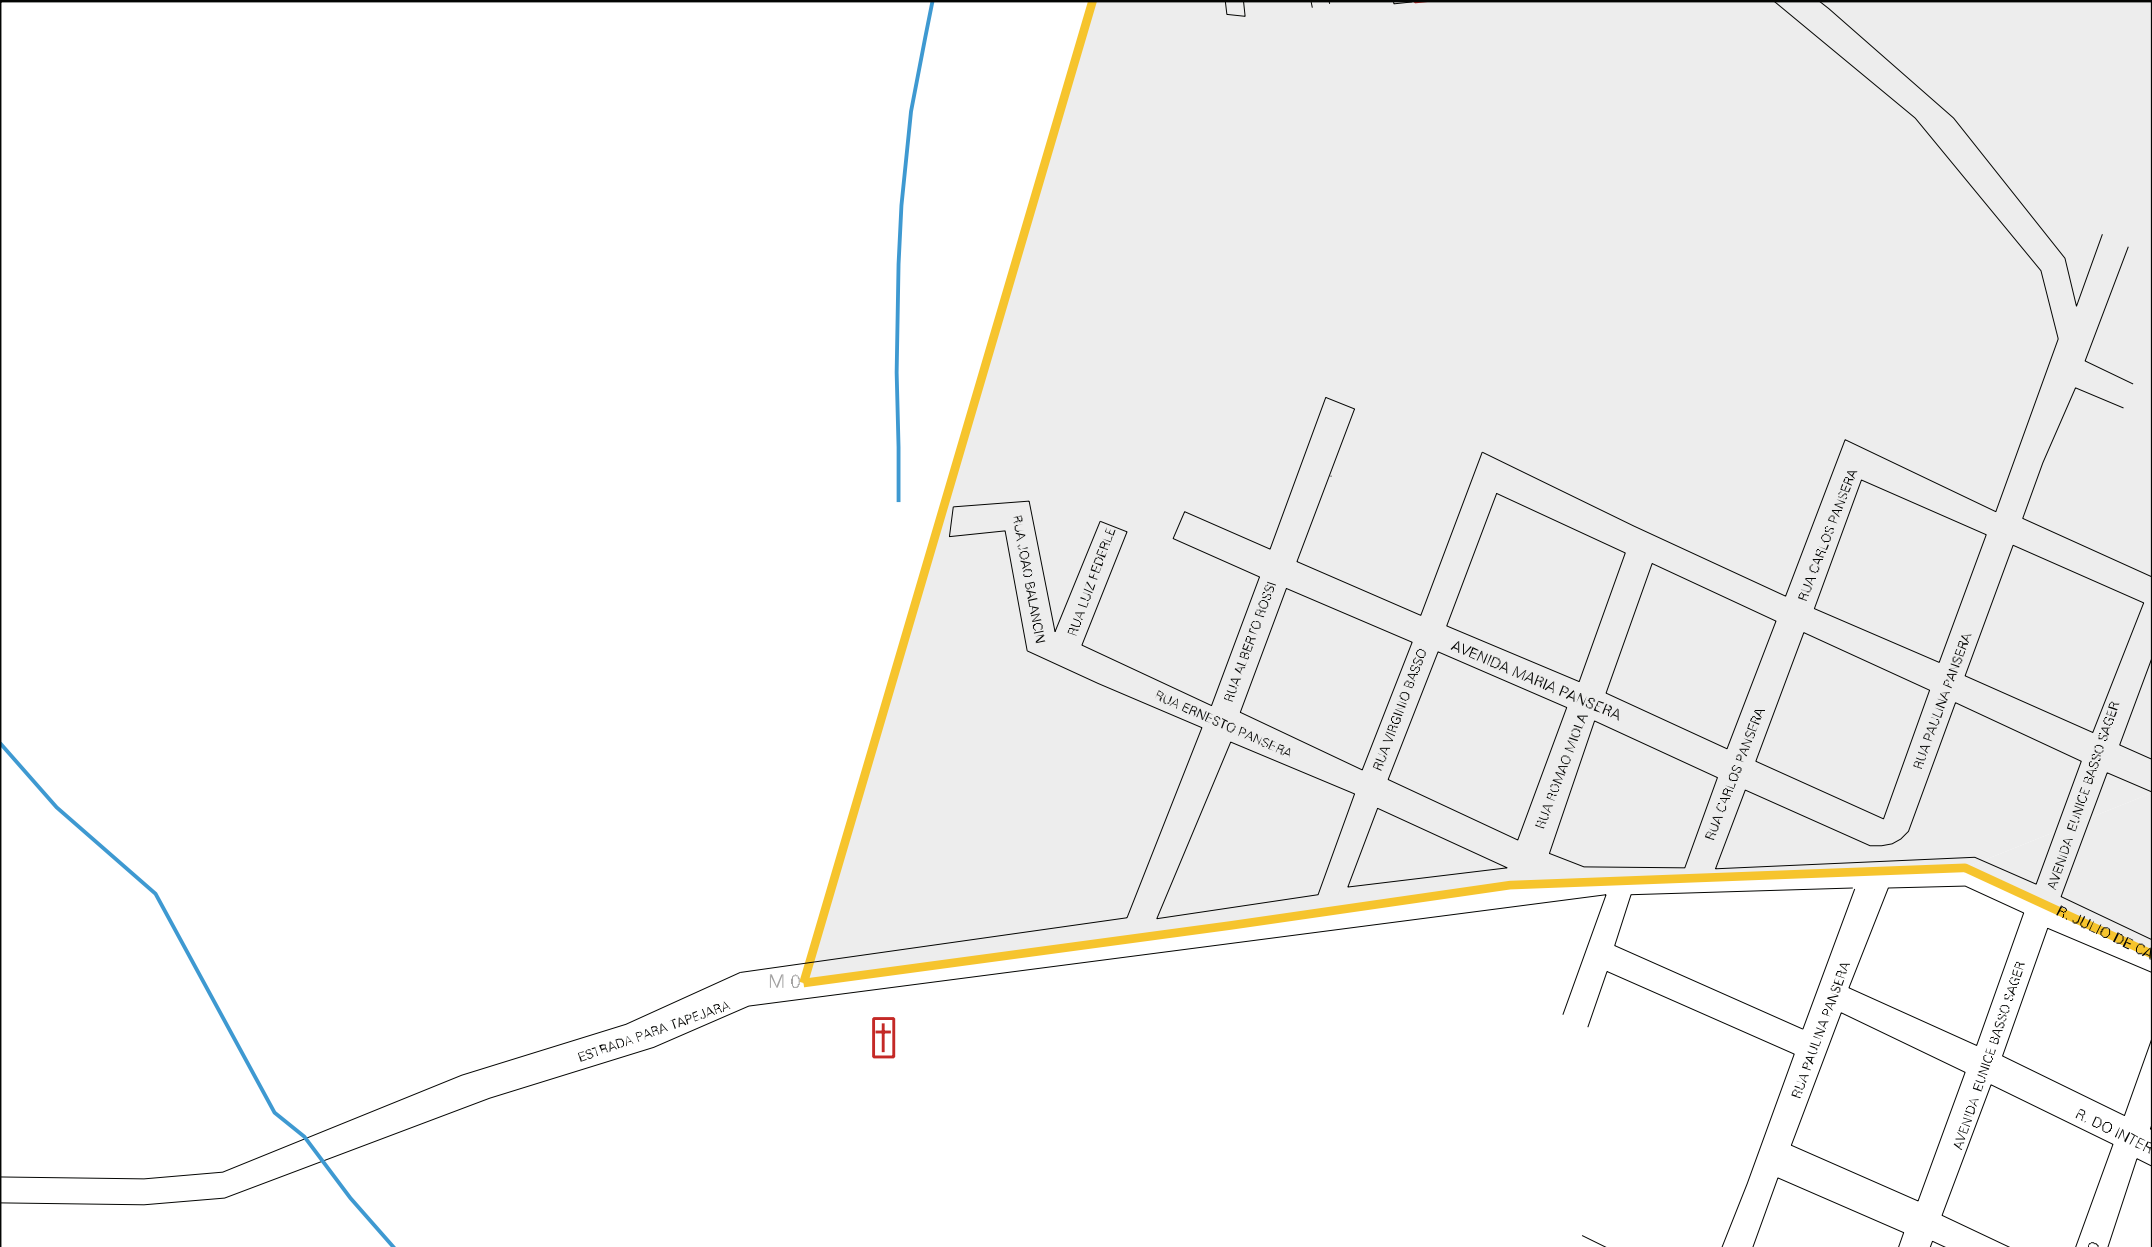

ESTRADA PARA BUTIA BAIXO

RIO ARACA

RUA G

RUA E

RUA F

PRACA

RUA D

RUA C

RUA B

RUA 13

43 09803 05 00 0001

CENSO AGROPECUARIO 2006
CONTAGEM DA POPULACAO 2007

MUNICIPIO: 09803 - IBIACÁ
DISTRITO: 05 - IBIACÁ
SUBDISTRITO: 00
SETOR: 0001 SITUACAO: 10

ESTADO DO RIO GRANDE DO SUL
MAPA DE SETOR URBANO - MSU
ESCALA: 1 : 5411