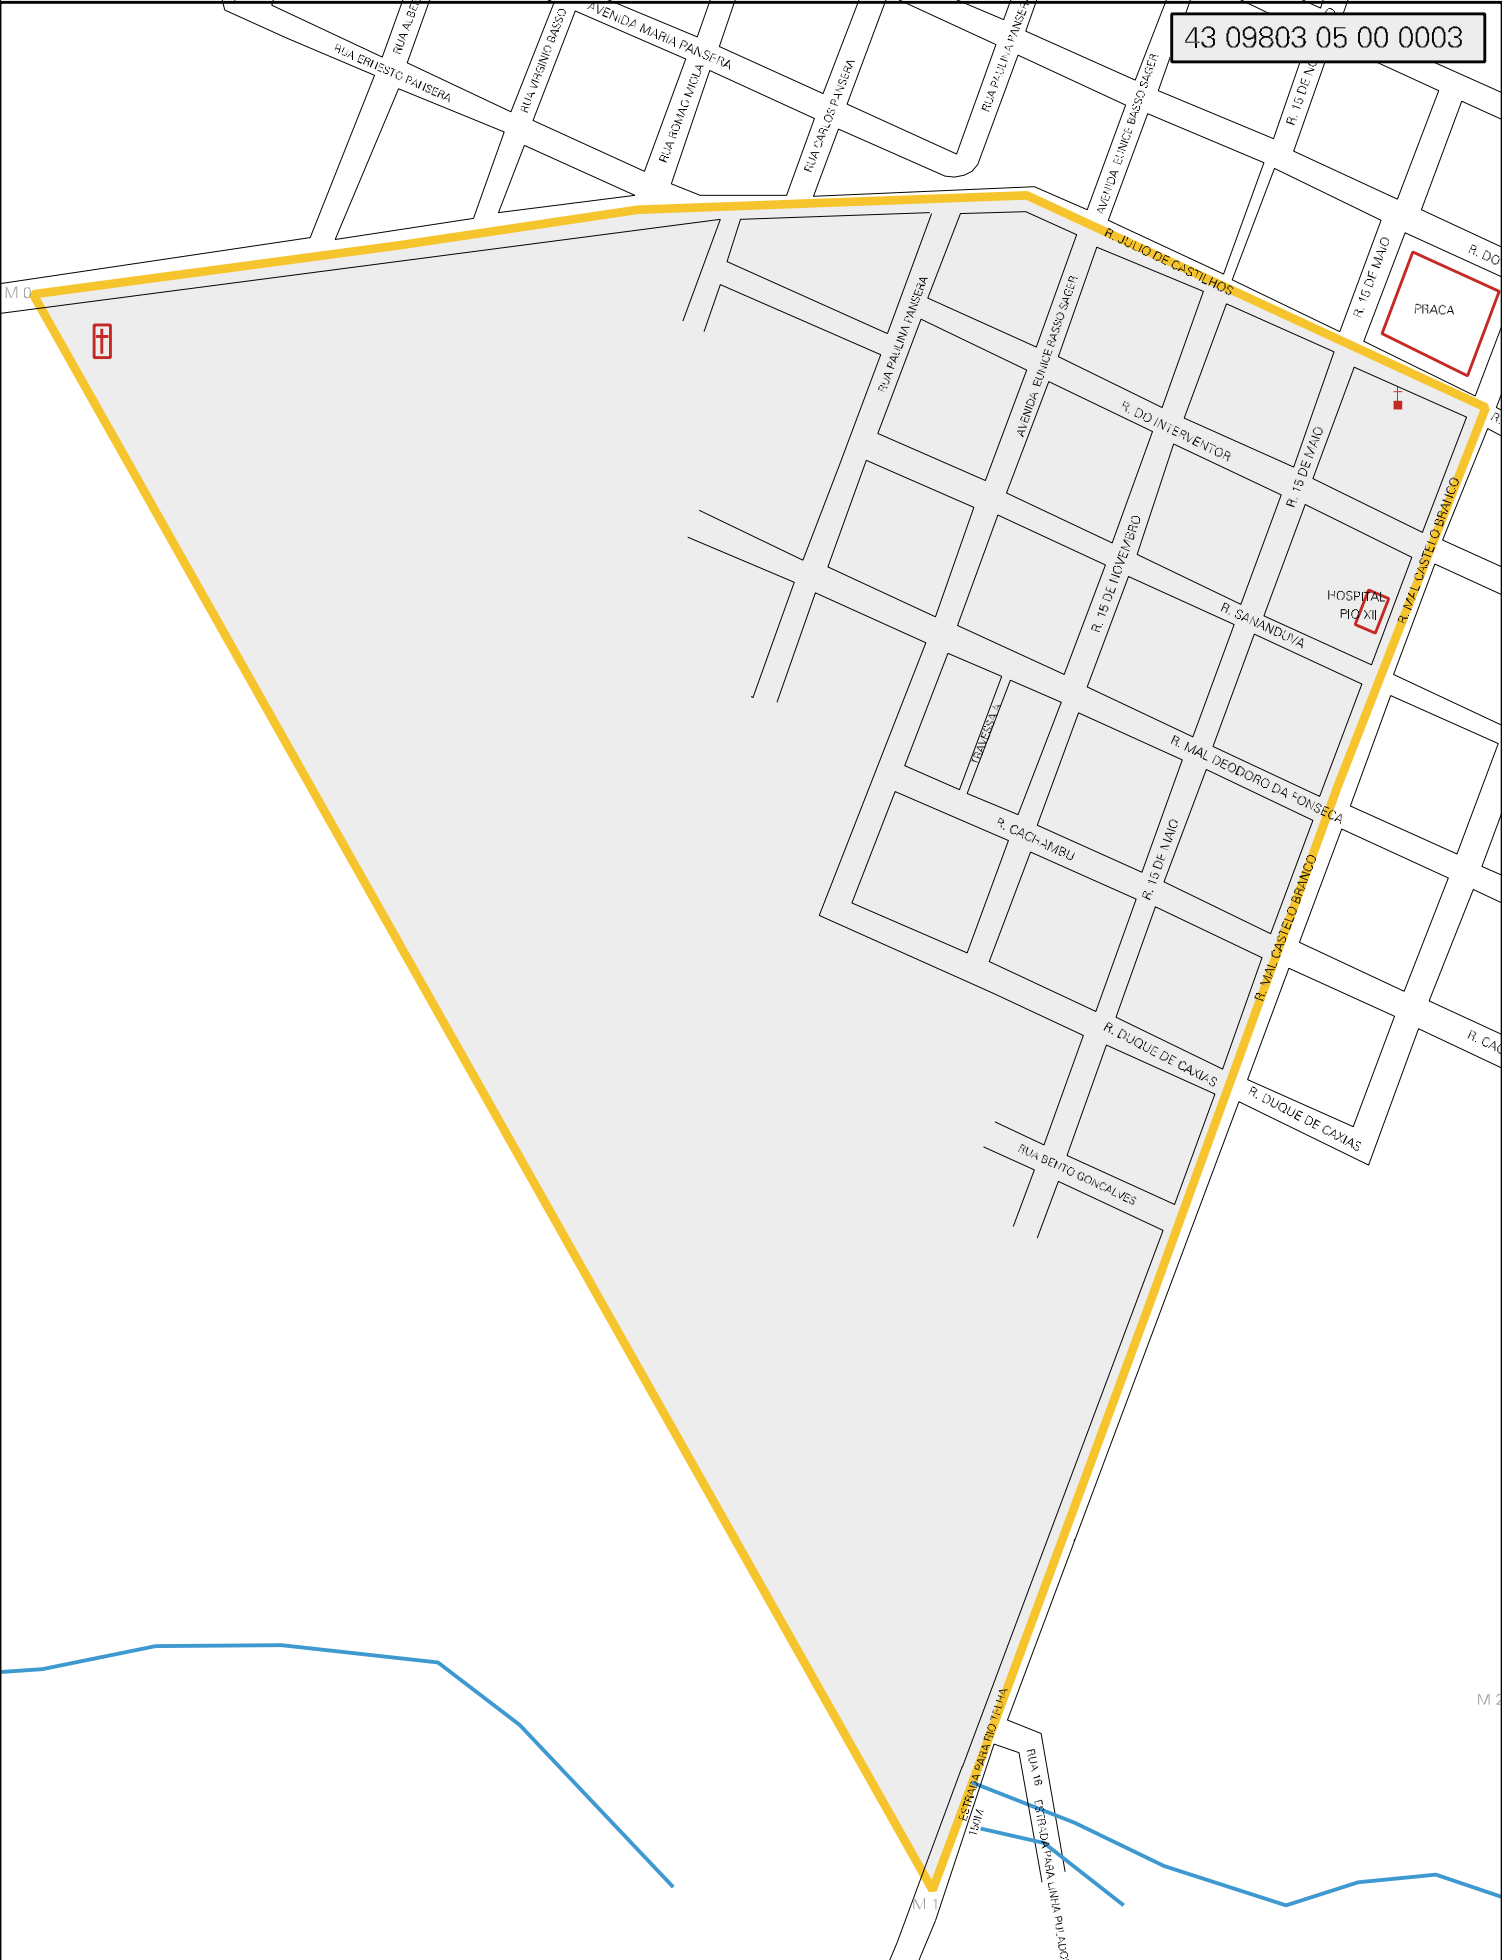

43 09803 05 00 0003

MUNICIPIO: 09803 - IBIACÁ  
 DISTRITO: 05 - IBIACÁ  
 SUBDISTRITO: 00  
 SETOR: 0003 SITUACAO: 10

ESTADO DO RIO GRANDE DO SUL  
 MAPA DE SETOR URBANO - MSU  
 ESCALA: 1 : 6335