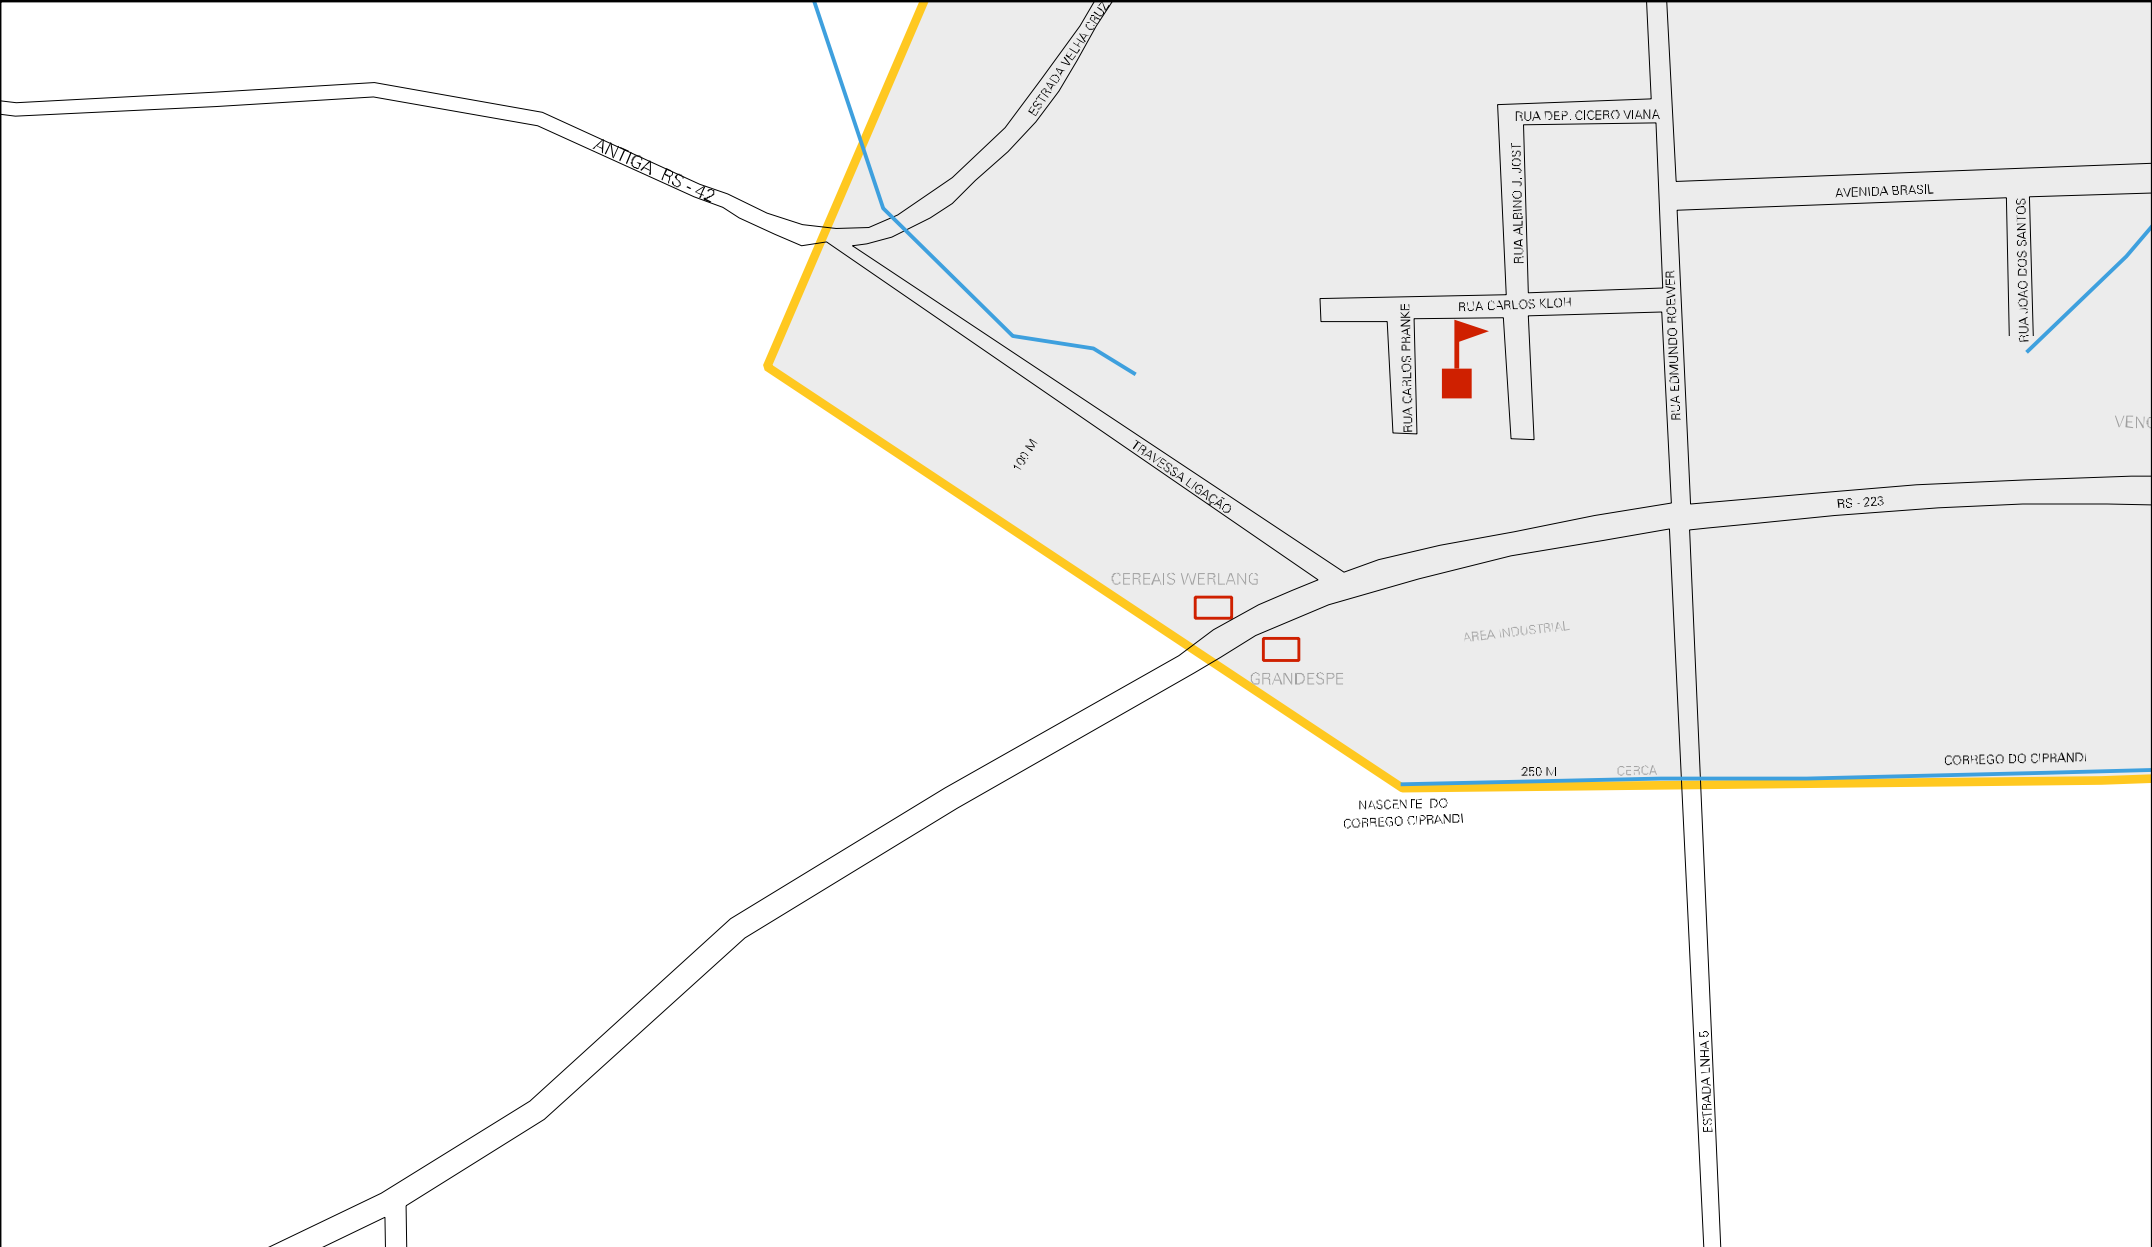

AREA DO NUCLEO  
HABITACIONAL

RUA ARLINDO CIPRANDI  
RUA ARNOLDO GLUTHS  
RUA CIPRIANO KUEHL  
RUA CIPRIANO S. DA SILVA  
RUA PRIMO NICOLDI

LINHA 3

100 M

HERMANY

43 10009 05 00 0018

43 10009 05 00 0018

200 M

RUA SERGIPE

RUA SERGIPE

RUA PARANA

RUA DOM PEDRO I

RUA FIRMI

RUA FIRMINO DE PAULA

RUA 3 DE OUTUBRO

RUA 3 DE OUTUBRO

RUA PARANA

RUA CEARA

RUA BAHIA

RUA CRISTIANO GABE

RUA ANAPA

RUA HEN

RUA HENRIQUE ROETGER

CENSO AGROPECUARIO 2008  
CONTAGEM DA POPULACAO 2007

MUNICIPIO: 10009 - IBIRUBÁ  
DISTRITO: 05 - IBIRUBÁ  
SUBDISTRITO: 00  
SETOR: 0018 SITUACAO: 10  
BAIRRO: 009 - HERMANY

ESTADO DO RIO GRANDE DO SUL  
MAPA DE SETOR URBANO - MSU  
ESCALA: 1 : 5545