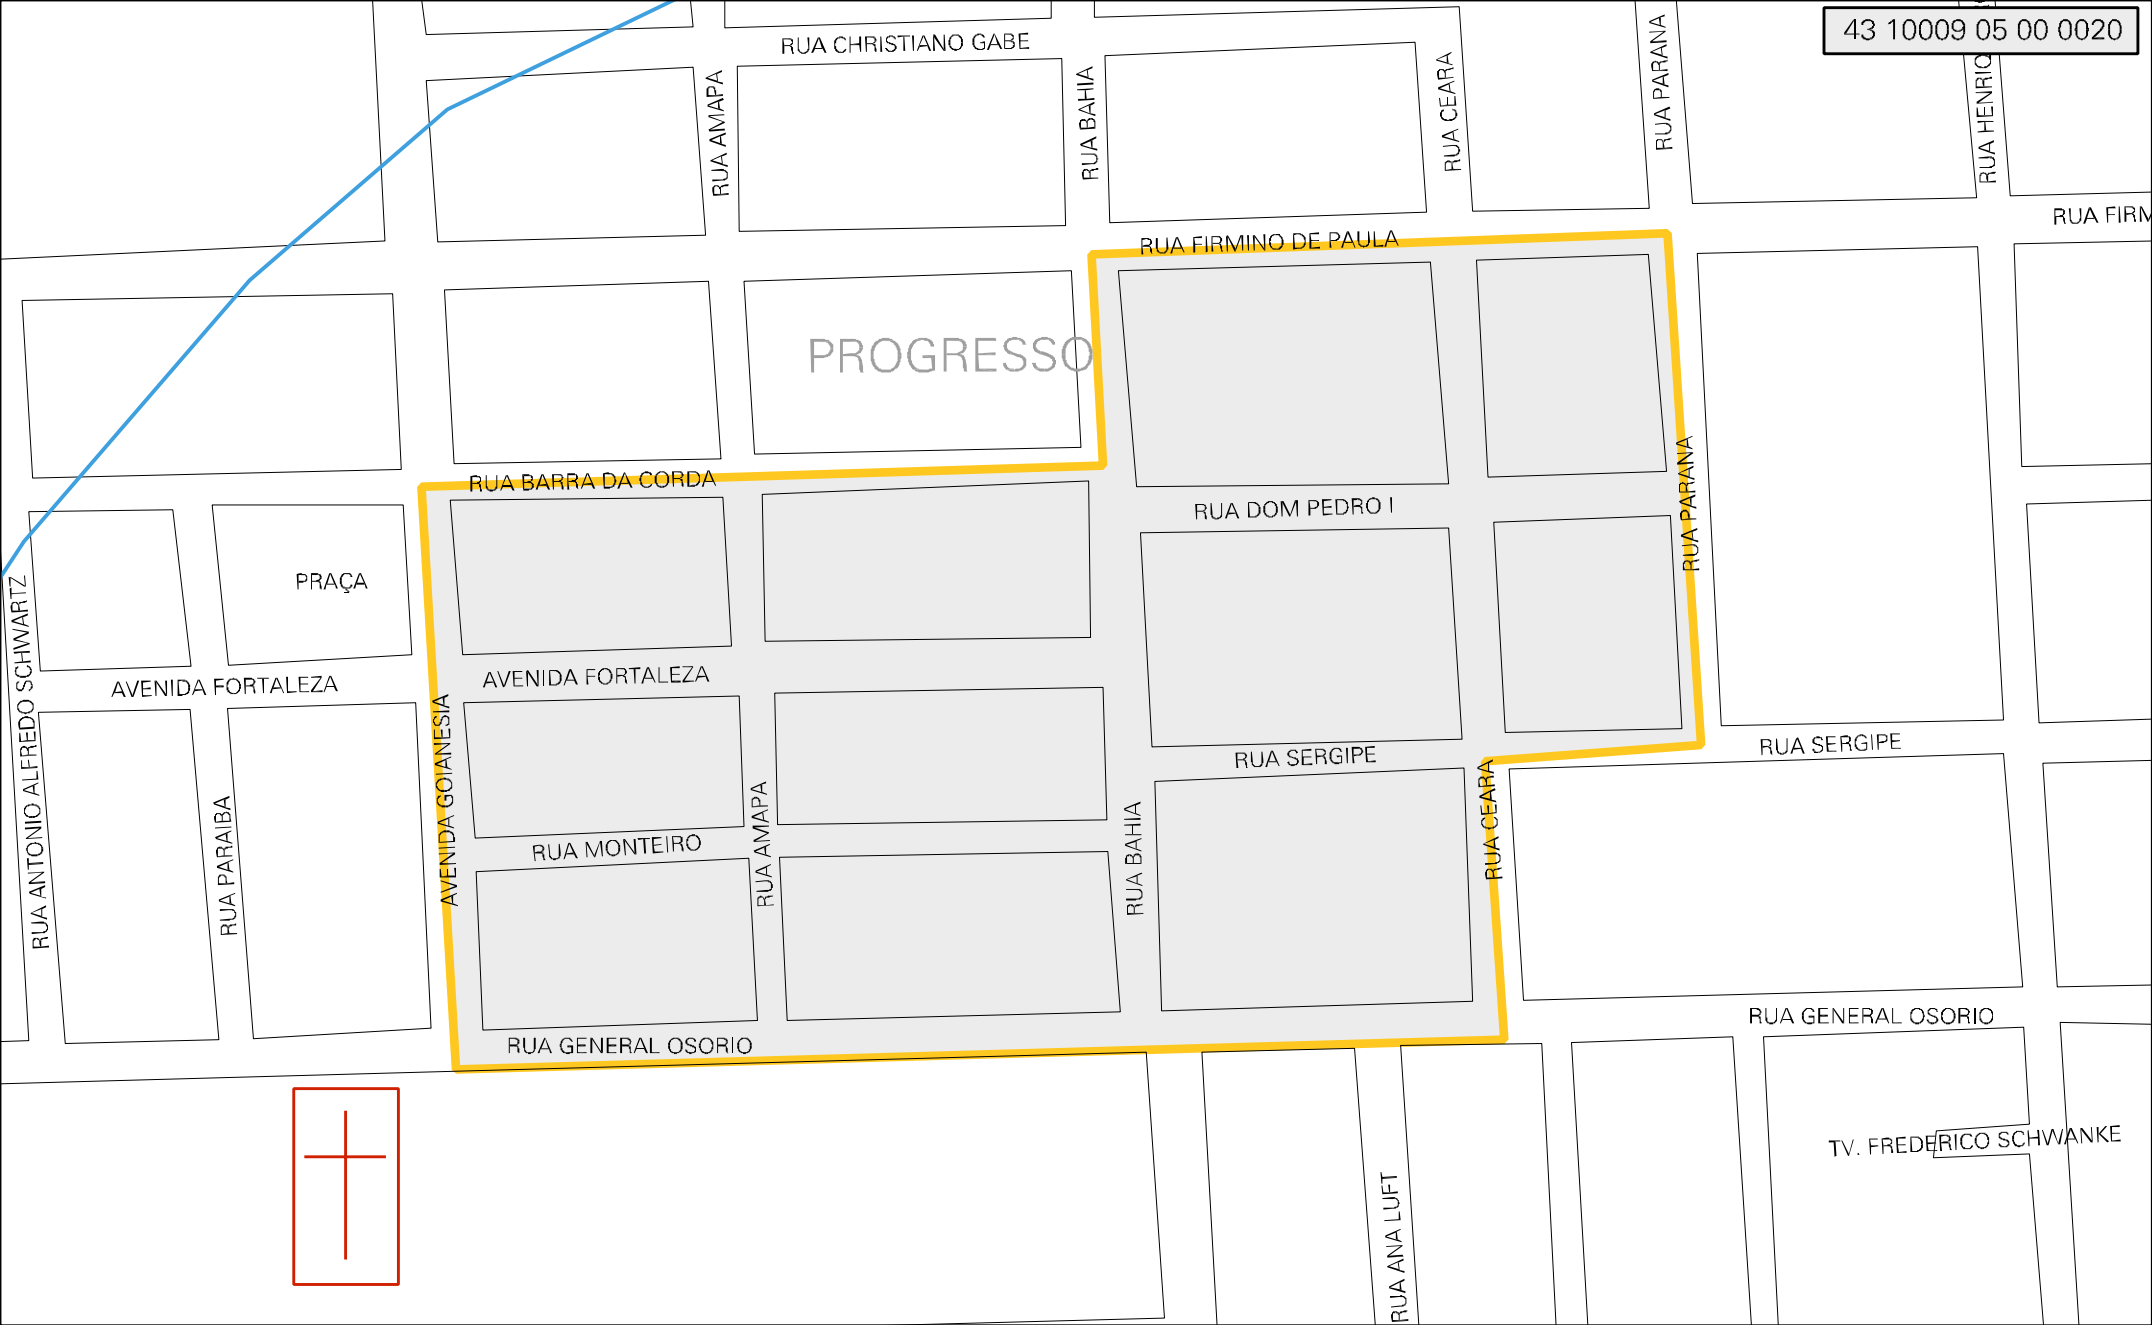

43 10009 05 00 0020

MUNICIPIO: 10009 - IBIRUBÁ  
 DISTRITO: 05 - IBIRUBÁ  
 SUBDISTRITO: 00  
 SETOR: 0020 SITUACAO: 10  
 BAIRRO: 010 - PROGRESSO

ESTADO DO RIO GRANDE DO SUL  
 MAPA DE SETOR URBANO - MSU  
 ESCALA: 1 : 3076