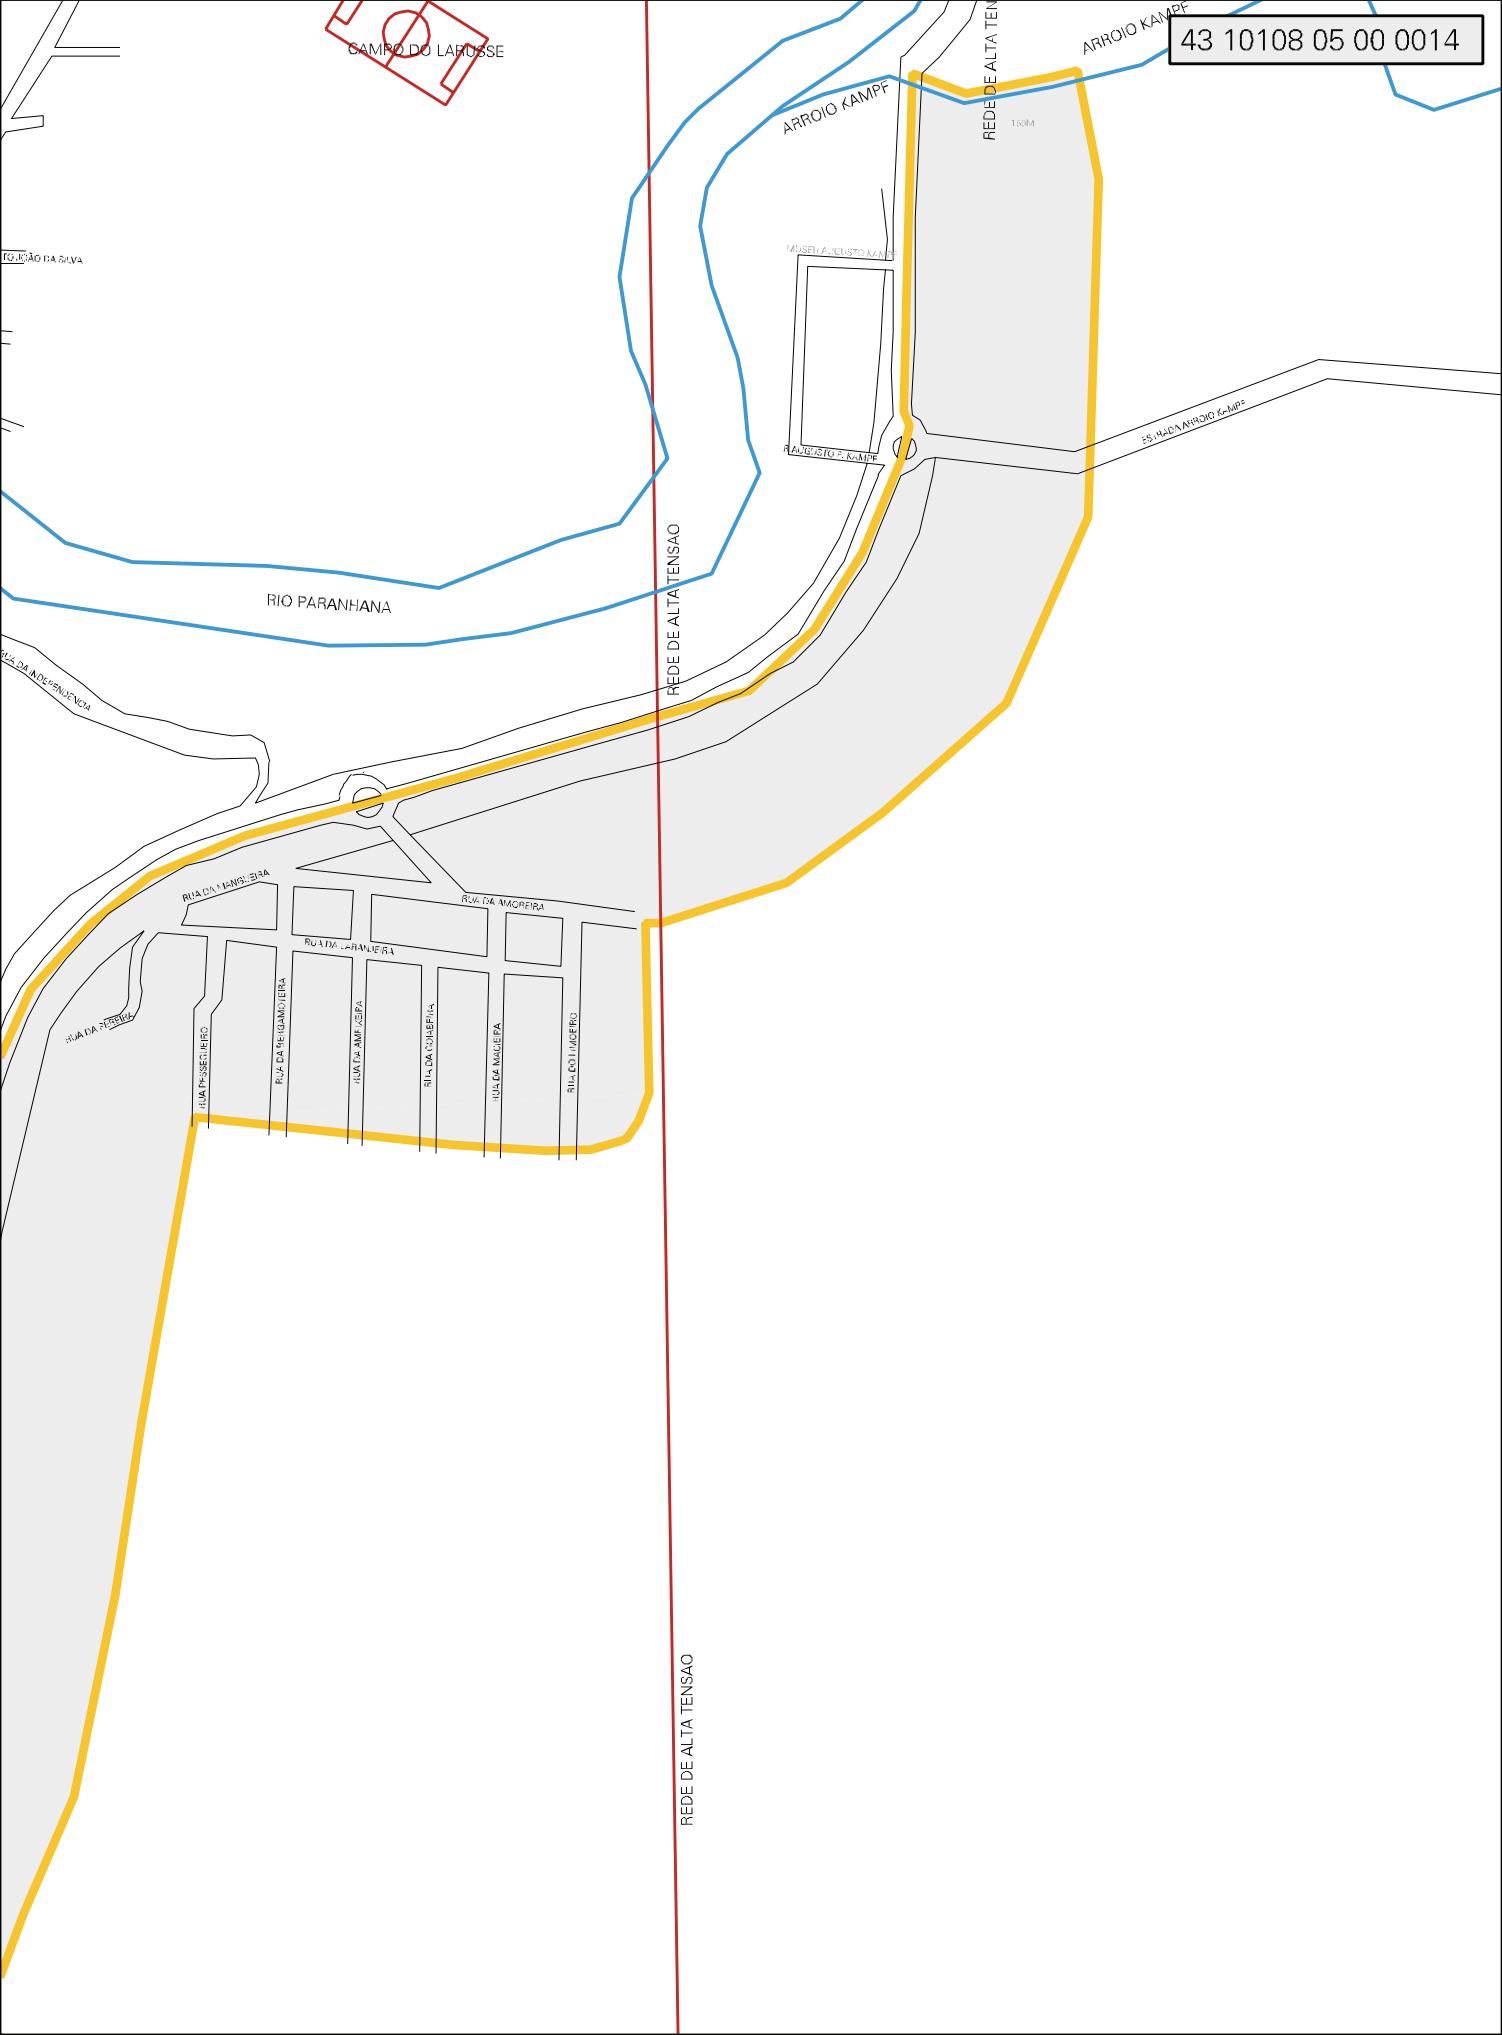

CAMPO DO LAROSSE

43 10108 05 00 0014

RIO PARANHANA

REDE DE ALTA TENSÃO

ARROIO KAMPF

REDE DE ALTA TENSÃO

RUA DA MANEIRA

RUA DA MACIEIRA

RUA DA BANHEIRA

RUA DA REGAQUOTIOLA

RUA DA AMPLASIPA

RUA DA CASCAMBEIRA

RUA DA ANGLEIRA

RUA DO JARDIM

RUA DA FERREIRA

RUA PASSEIO

MUSEU ADELSTO KALL

RUA DO ARROIO KAMPF

55 RUA DO ARROIO KAMPF

MUNICIPIO: 10108 - IGREJINHA  
 DISTRITO: 05 - IGREJINHA  
 SUBDISTRITO: 00  
 SETOR: 0014 SITUACAO: 10

ESTADO DO RIO GRANDE DO SUL  
MAPA DE SETOR URBANO - MSU  
ESCALA: 1 : 7628