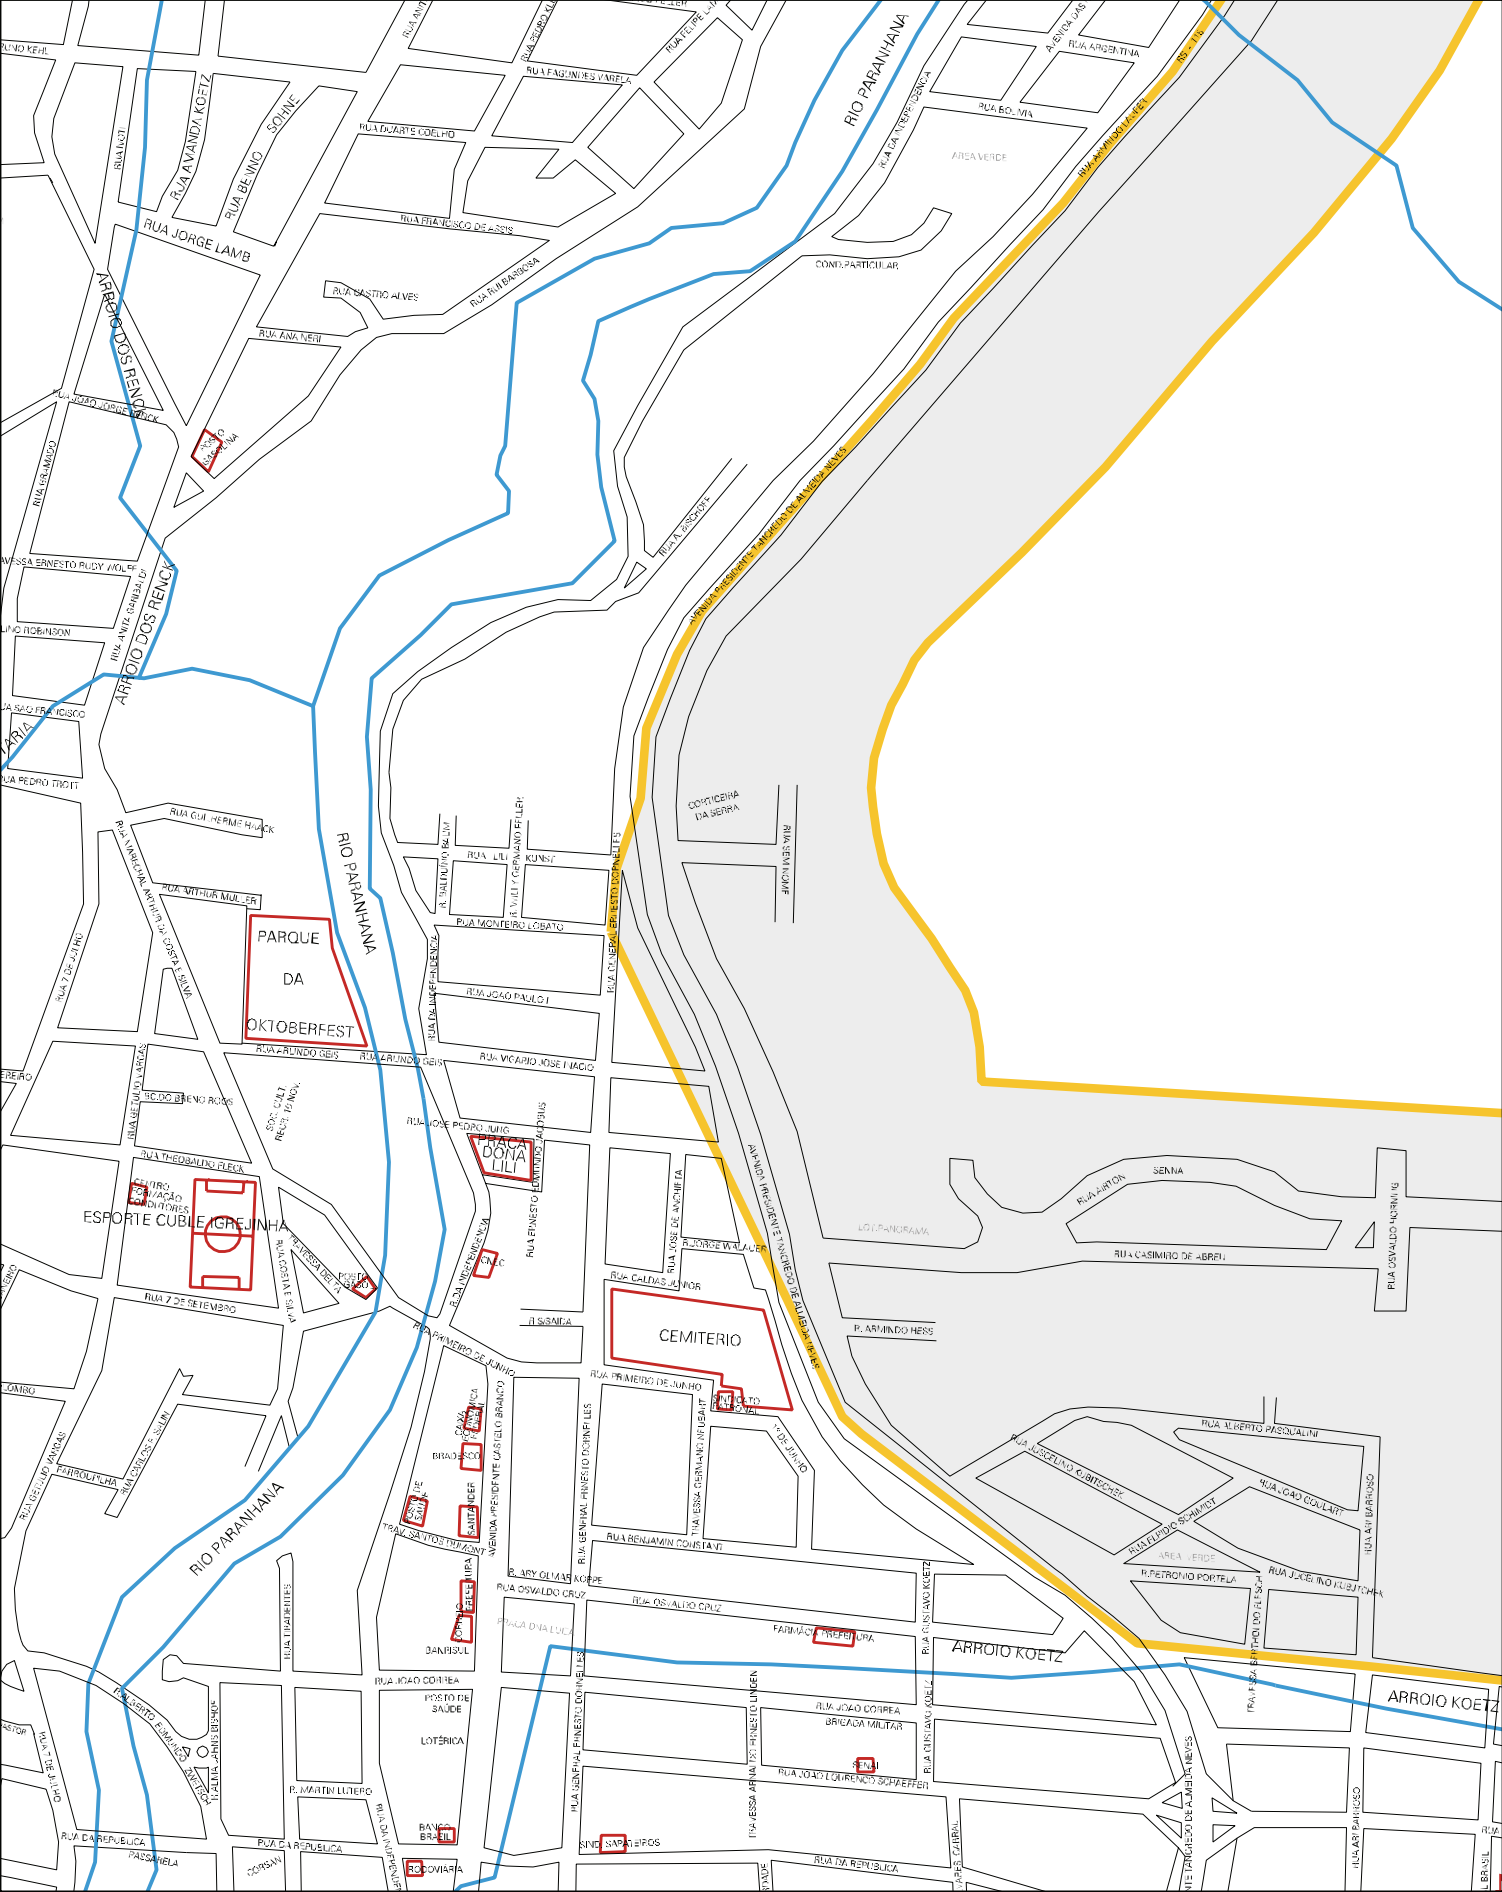

RUA DA BANHEIRA

RUA DA REGAQUOTIOLA

RUA DA AMPLASIPA

RUA DA CASCAMBEIRA

RUA DA ANGLEIRA

RUA DO JARDIM

RUA DA FERREIRA

RUA PASSEIO

MUSEU ADELSTO KALL

RUA DO ARROIO KAMPF

55 RUA DO ARROIO KAMPF

MUNICIPIO: 10108 - IGREJINHA  
 DISTRITO: 05 - IGREJINHA  
 SUBDISTRITO: 00  
 SETOR: 0014 SITUACAO: 10

ESTADO DO RIO GRANDE DO SUL  
MAPA DE SETOR URBANO - MSU  
ESCALA: 1 : 7628