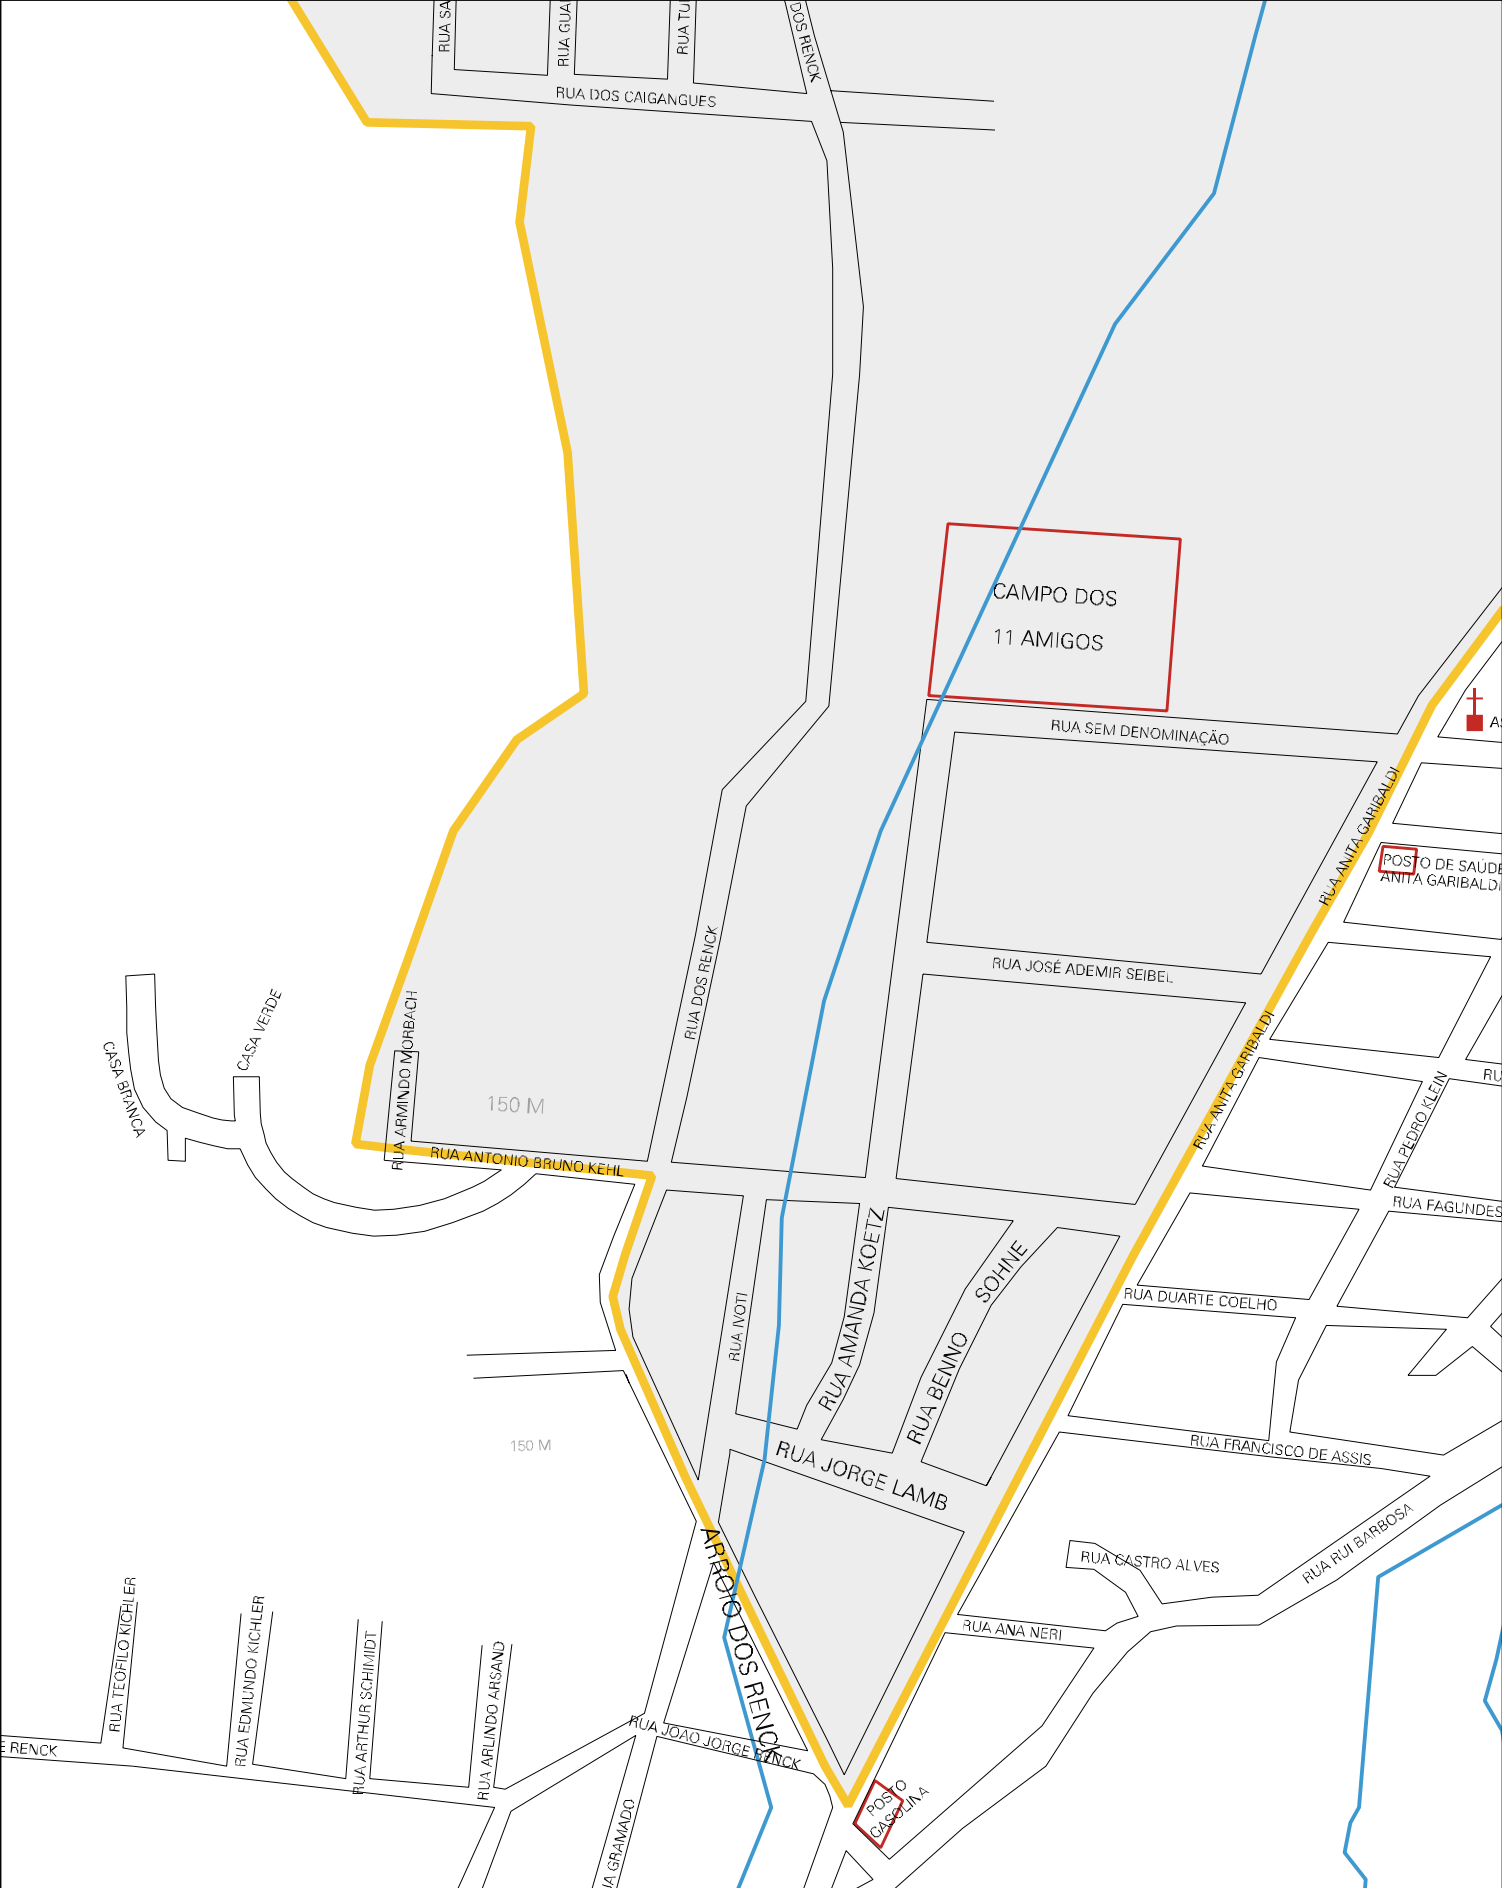

1ª EUCALIPTO A DIREITA
DEPOIS DO CALÇAMENTO

PRAÇA DOS RENCK

ARROIO DOS RENCK

CASA N° 419

RUA DOS RENCK

RUA DOS RENCK

RUA DOS RENCK

RUA DOS RENCK

RUA ARLINDO ROTHMANN

450 M

PRAÇA ARMANDO PETRY

POSTO DE SAÚDE

R. AUGUSTO J

RUA OSCAR OTT
IGREJA ASSEMBLEIA
DE DEUS

R. ALIPIO CARLITO RUPENTHAL

200M

PONTE

RUA ARNO KRUNENAYER

RUA HERBERT MULLER

RUA ALFREDO MULLER

RUA ARMINDO LAUFFER

RUA RUI BARROSA

MUNICIPIO: 10108 - IGREJINHA
 DISTRITO: 05 - IGREJINHA
 SUBDISTRITO: 00
 SETOR: 0025 SITUACAO: 10