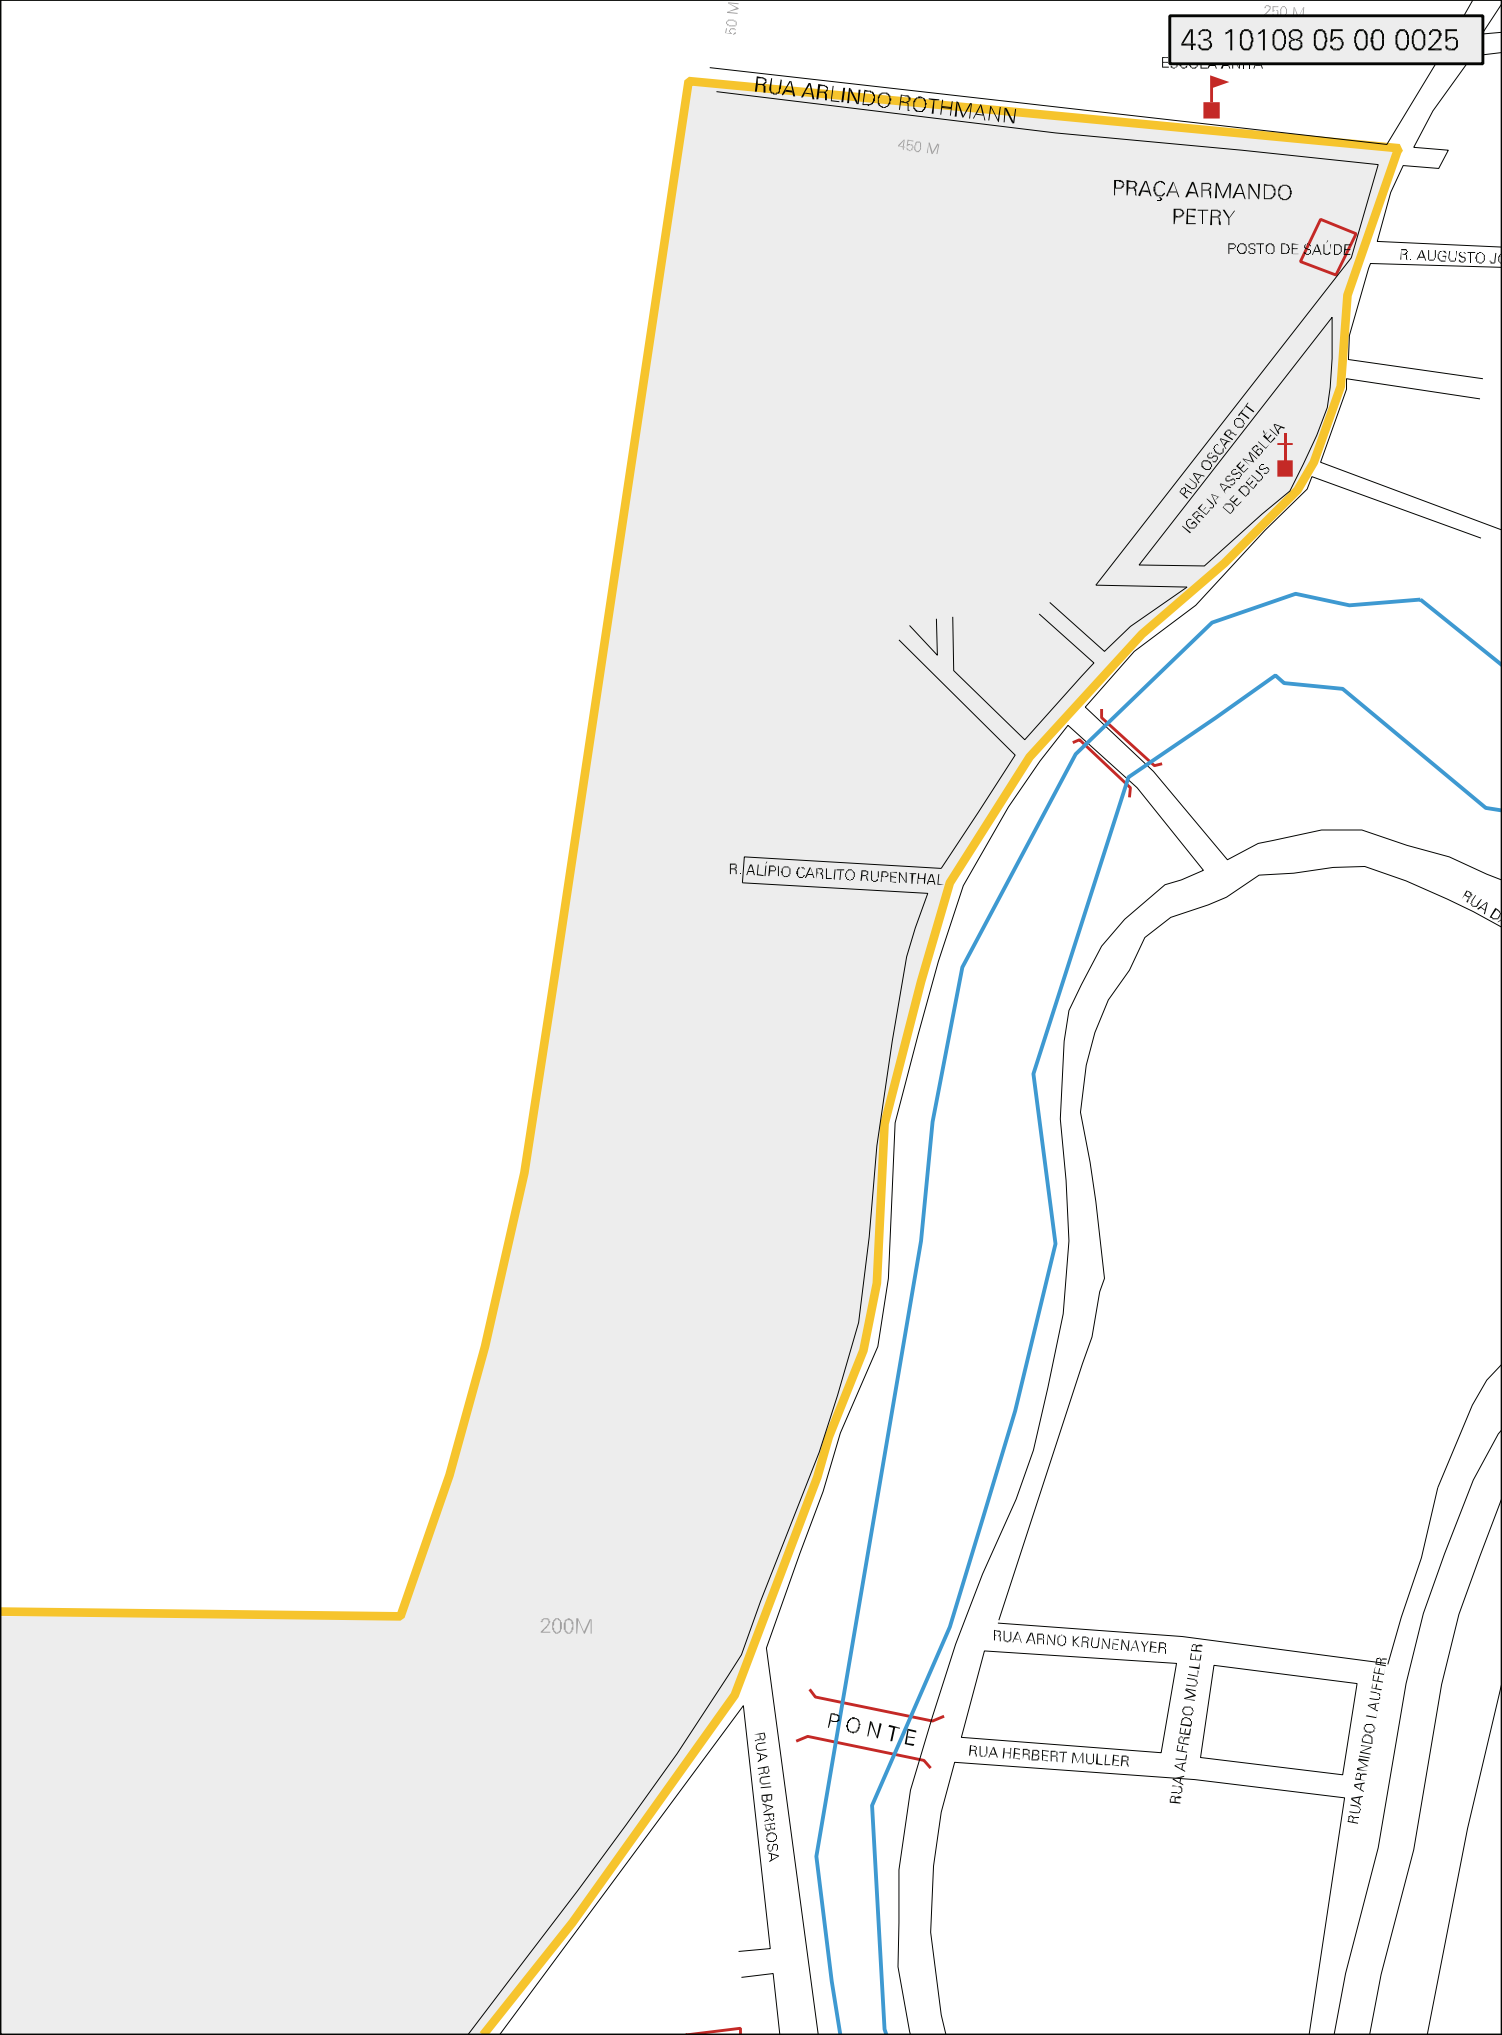

1ª EUCALIPTO A DIREITA
DEPOIS DO CALÇAMENTO

PRAÇA DOS RENCK

ARROIO DOS RENCK

CASA N° 419

RUA DOS RENCK

RUA DOS RENCK

RUA DOS RENCK

RUA DOS RENCK

RUA ARLINDO ROTHMANN

450 M

PRAÇA ARMANDO PETRY

POSTO DE SAÚDE

R. AUGUSTO J

RUA OSCAR OTT
IGREJA ASSEMBLEIA
DE DEUS

R. ALIPIO CARLITO RUPENTHAL

200M

PONTE

RUA ARNO KRUNENAYER

RUA HERBERT MULLER

RUA ALFREDO MULLER

RUA ARMINDO LAUFFER

RUA RUI BARROSA

MUNICIPIO: 10108 - IGREJINHA
 DISTRITO: 05 - IGREJINHA
 SUBDISTRITO: 00
 SETOR: 0025 SITUACAO: 10