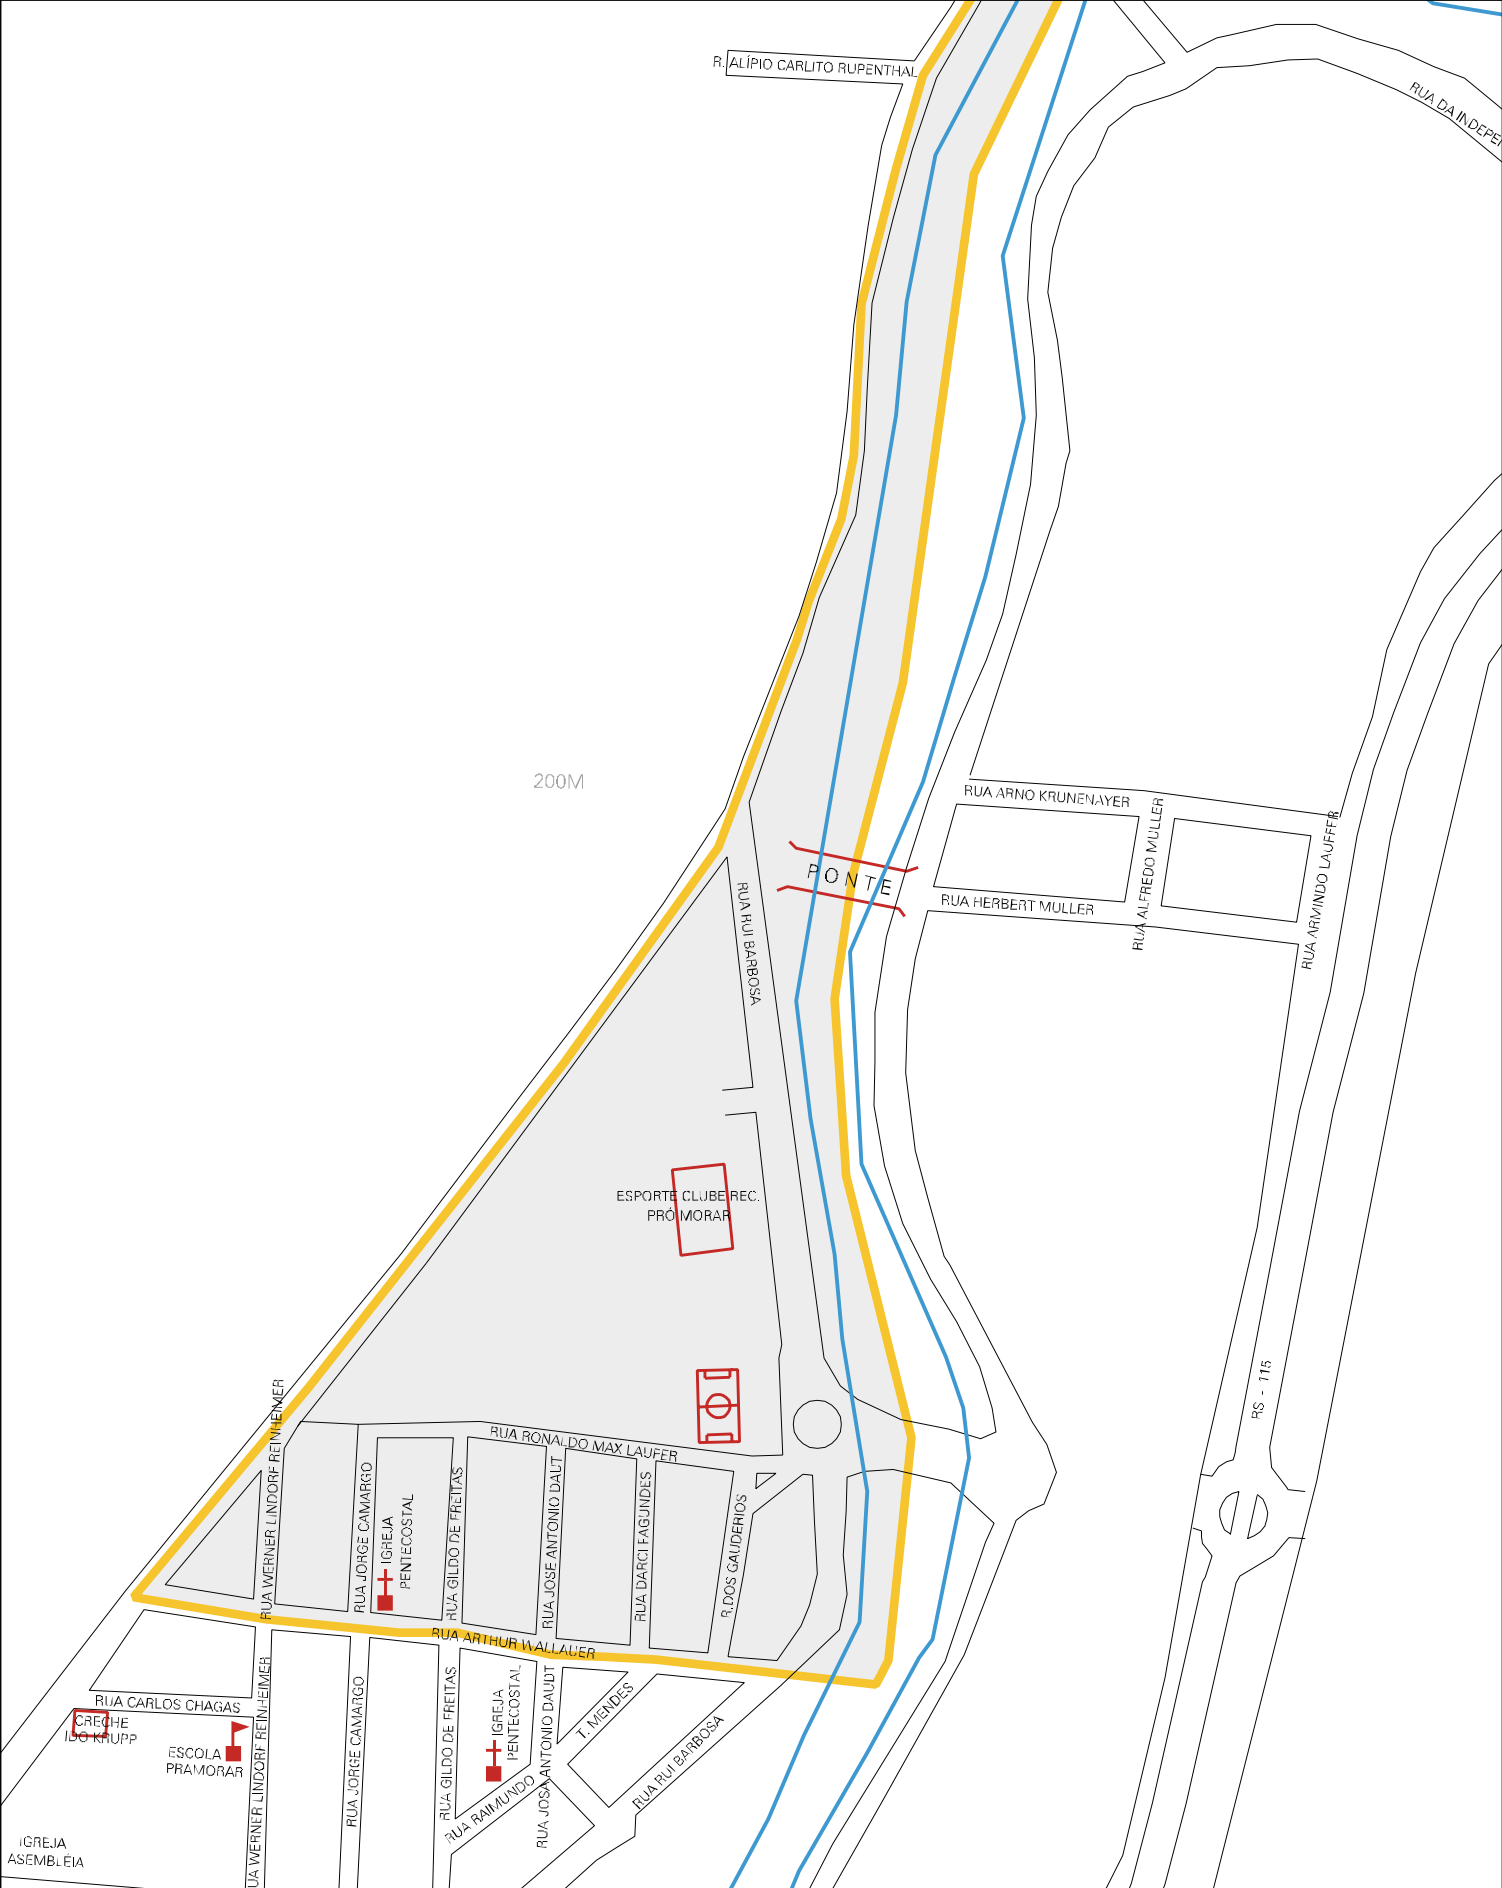

RUA ANITA GIBRALTAR

ESPELHINHO

CAMPO DO LARUSSE

ARROIO KAMPF

REDE DE ALTA TENSÃO

150KV

MUSEU AUGUSTO KAMPF

R. AUGUSTO F. KAMPF

ANTENSAO

SILVA

MUNICÍPIO: 10108 - IGREJINHA  
DISTRITO: 05 - IGREJINHA  
SUBDISTRITO: 00  
SETOR: 0028 SITUACAO: 10