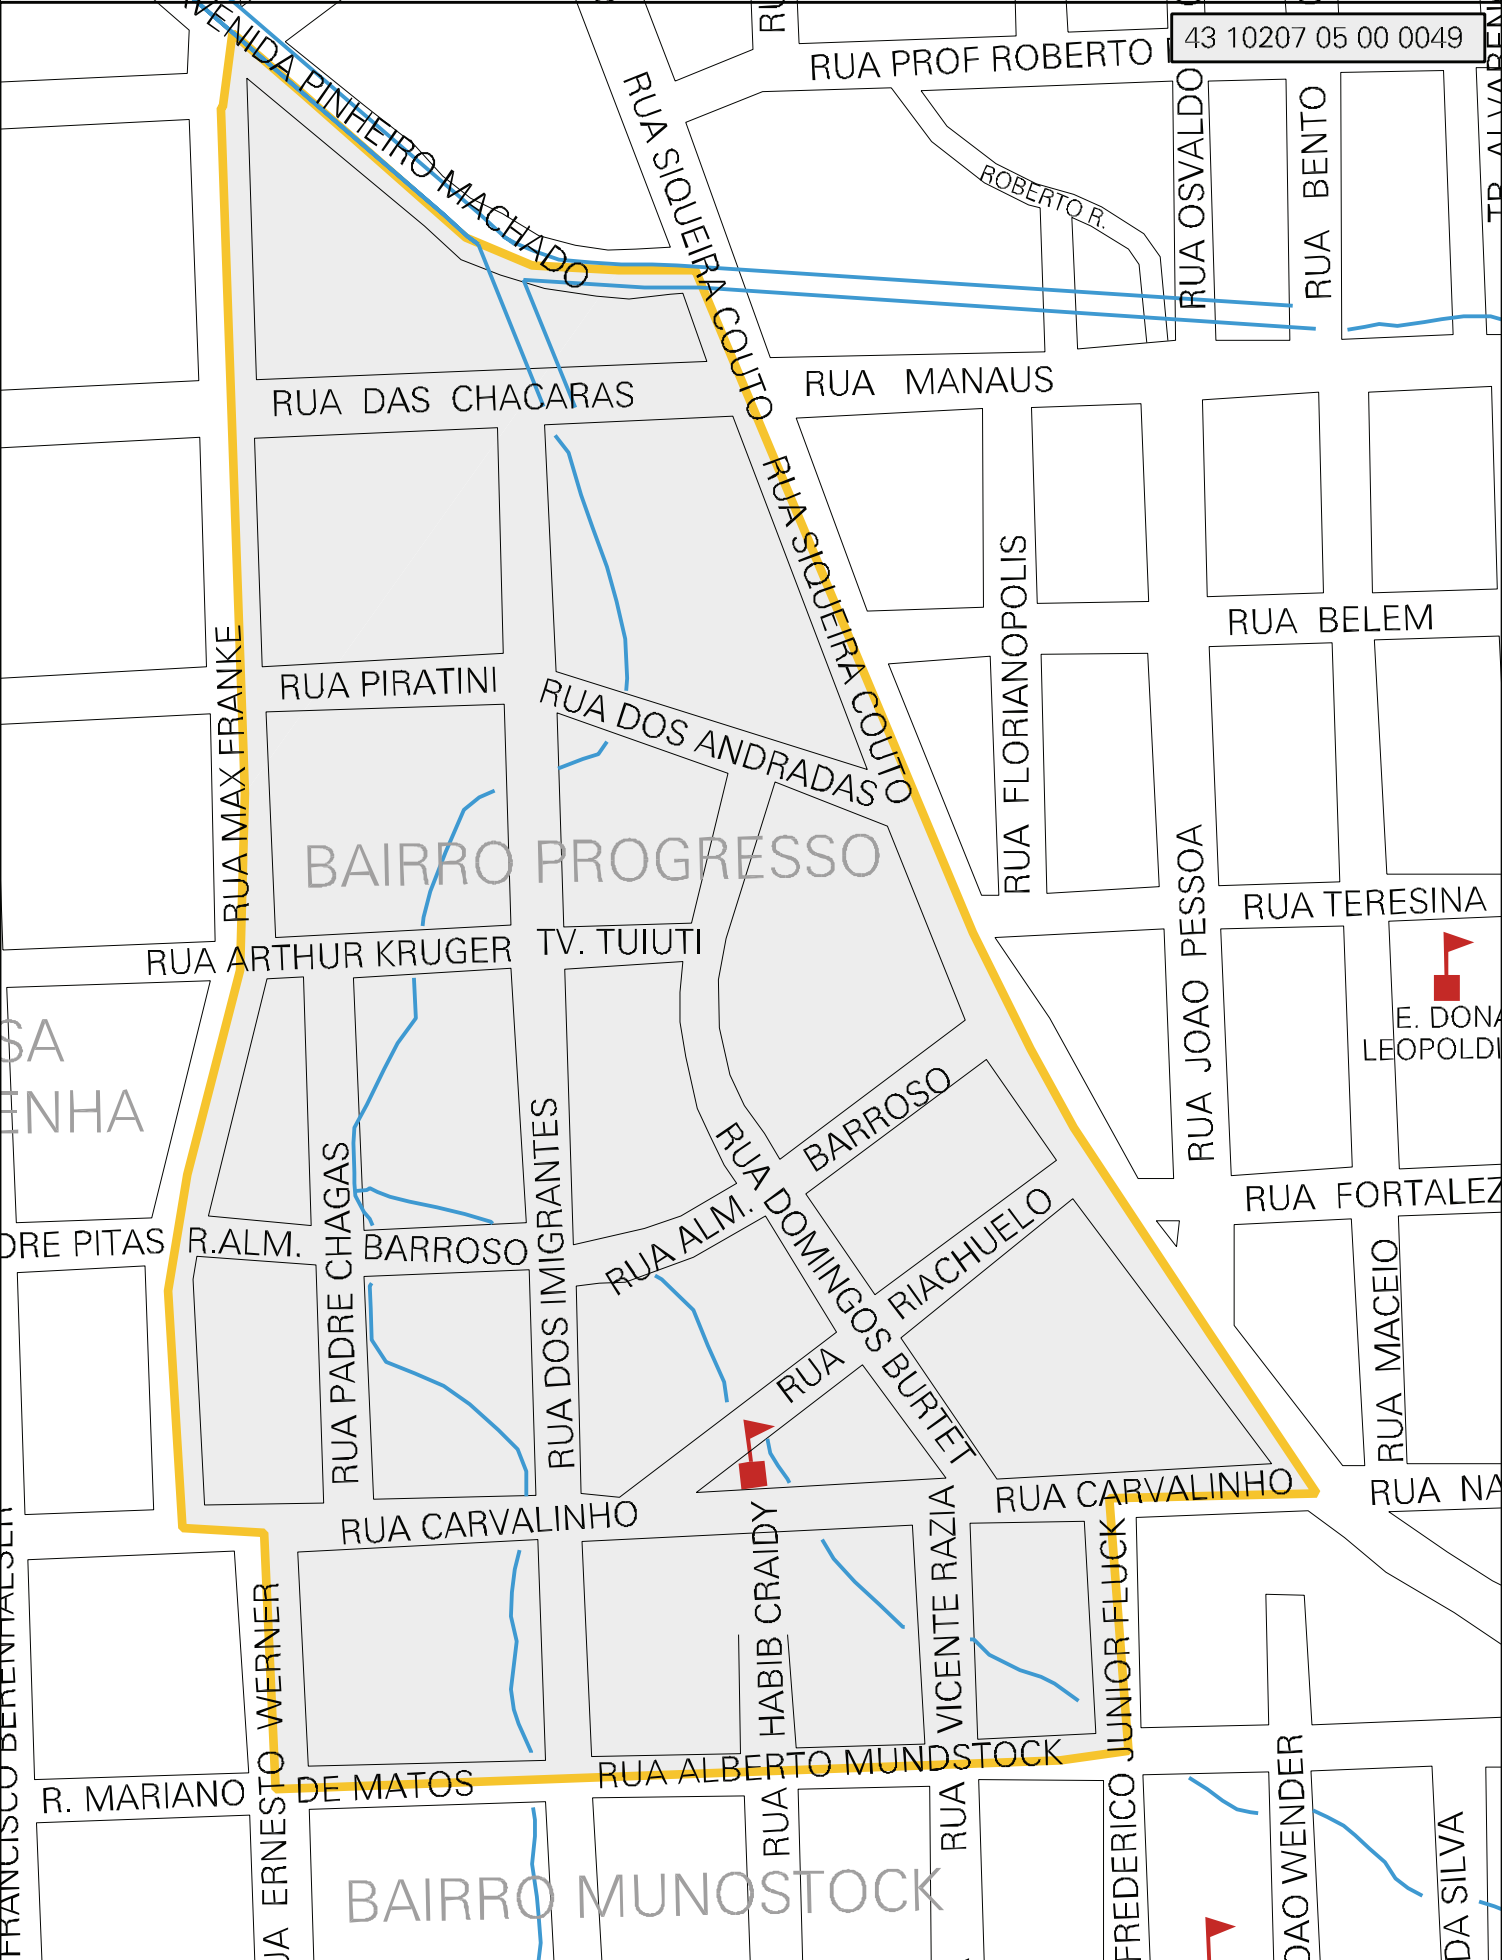

43 10207 05 00 0049

BAIRRO PROGRESSO

BAIRRO MUNOSTOCK

MUNICIPIO: 10207 - IJUÍ
 DISTRITO: 05 - IJUÍ
 SUBDISTRITO: 00
 SETOR: 0049 SITUACAO: 10
 BAIRRO: 023 - PROGRESSO

ESTADO DO RIO GRANDE DO SUL
 MAPA DE SETOR URBANO - MSU
 ESCALA: 1 : 3389