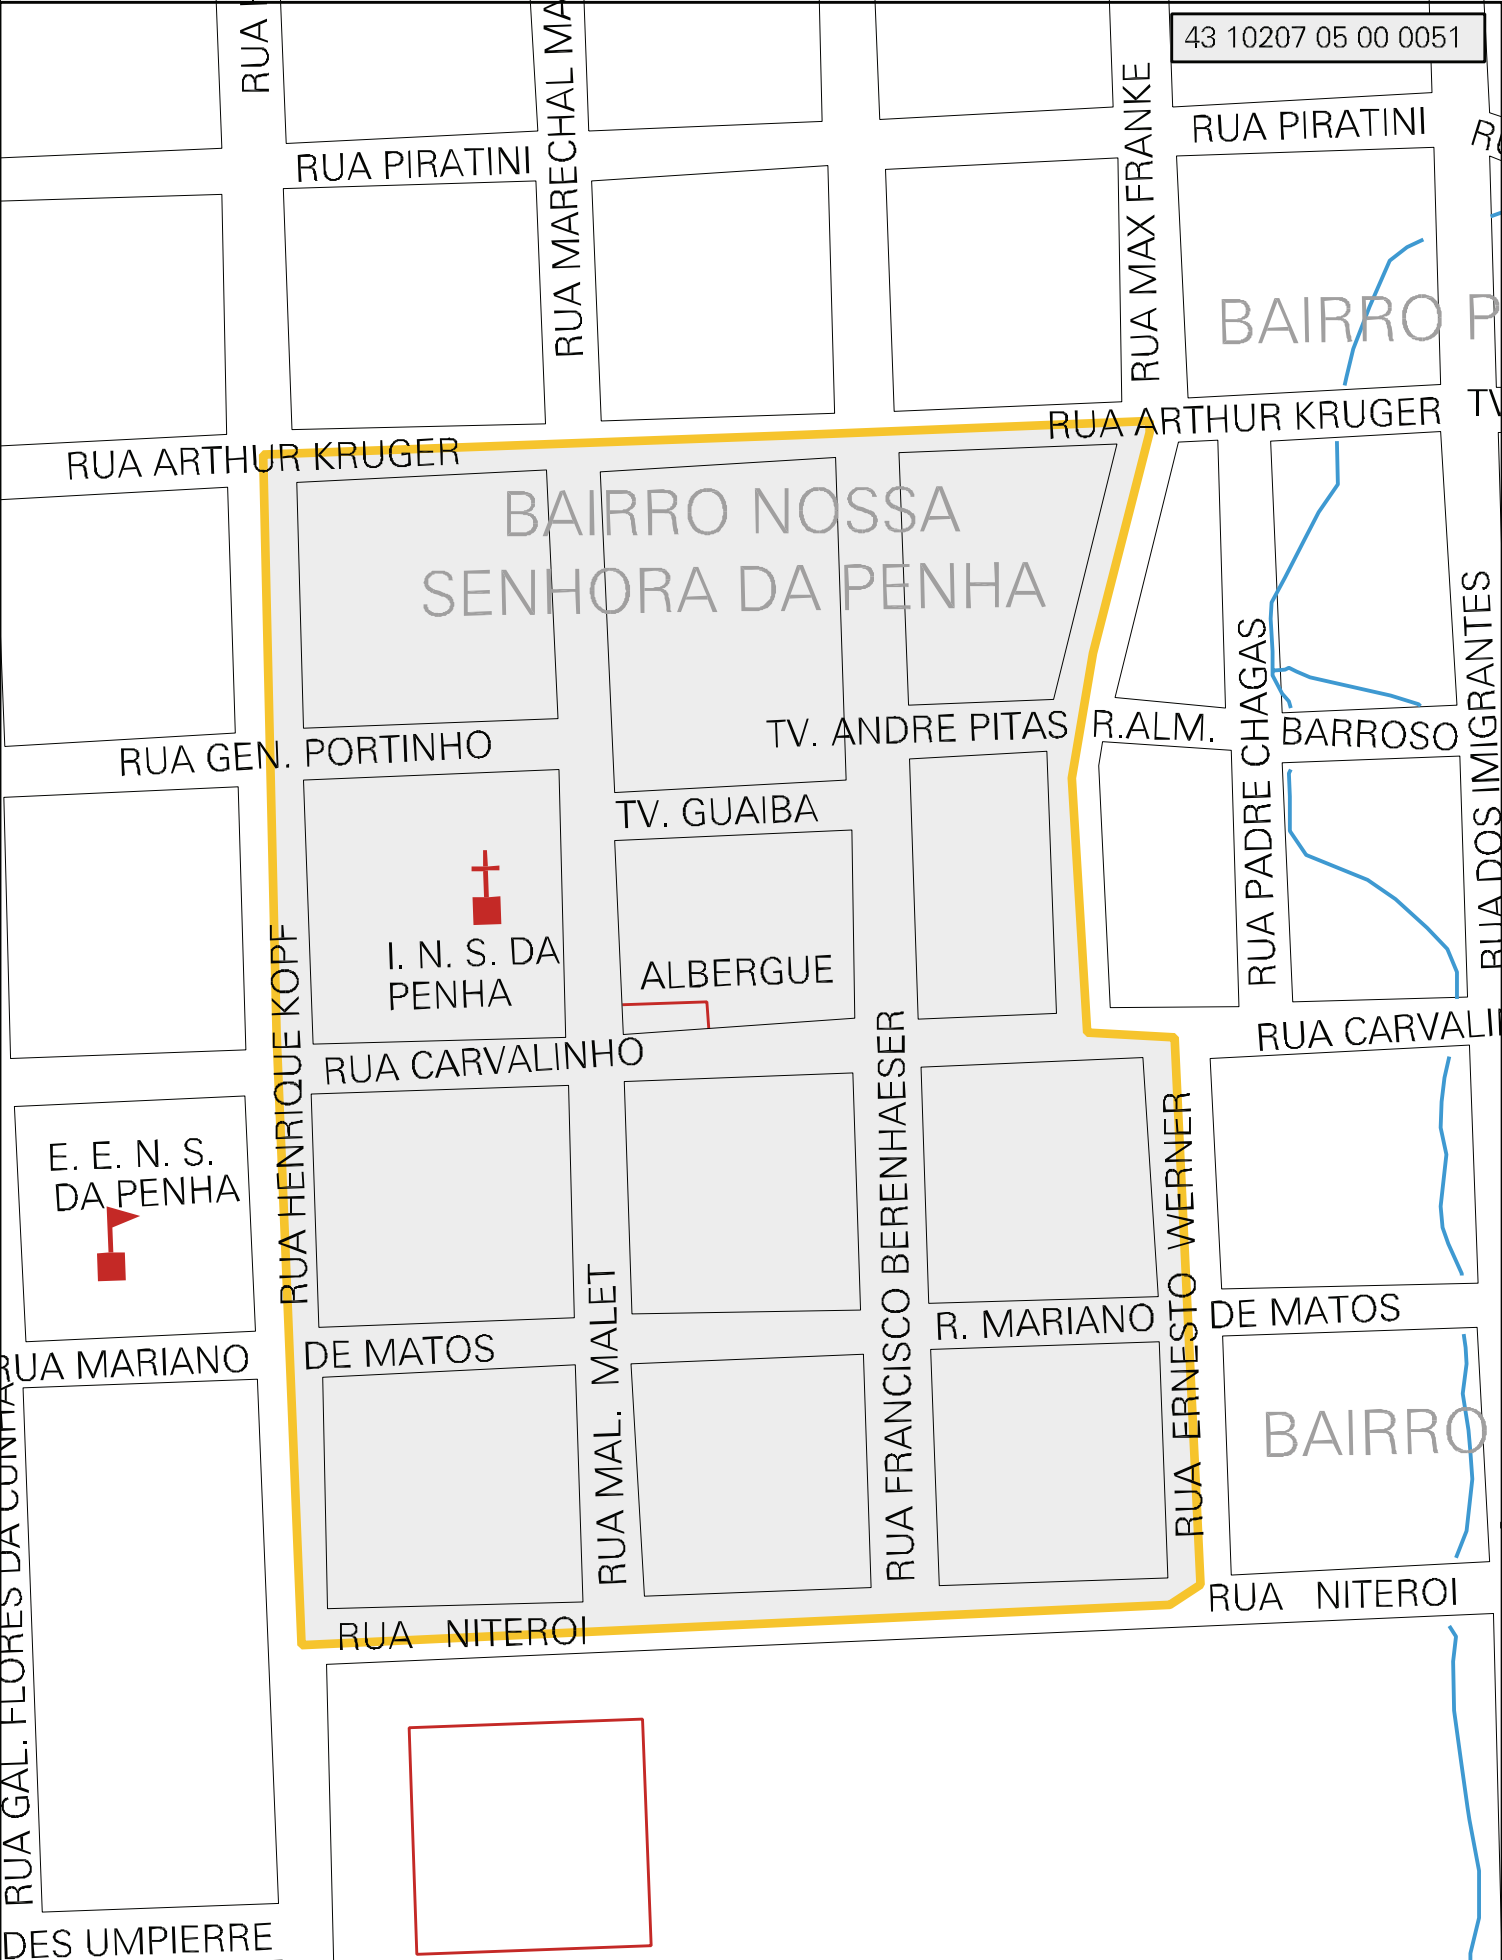

43 10207 05 00 0051

MUNICIPIO: 10207 - IJUÍ
 DISTRITO: 05 - IJUÍ
 SUBDISTRITO: 00
 SETOR: 0051 SITUACAO: 10
 BAIRRO: 022 - NOSSA SENHORA DA PENHA

ESTADO DO RIO GRANDE DO SUL
 MAPA DE SETOR URBANO - MSU
 ESCALA: 1 : 3152