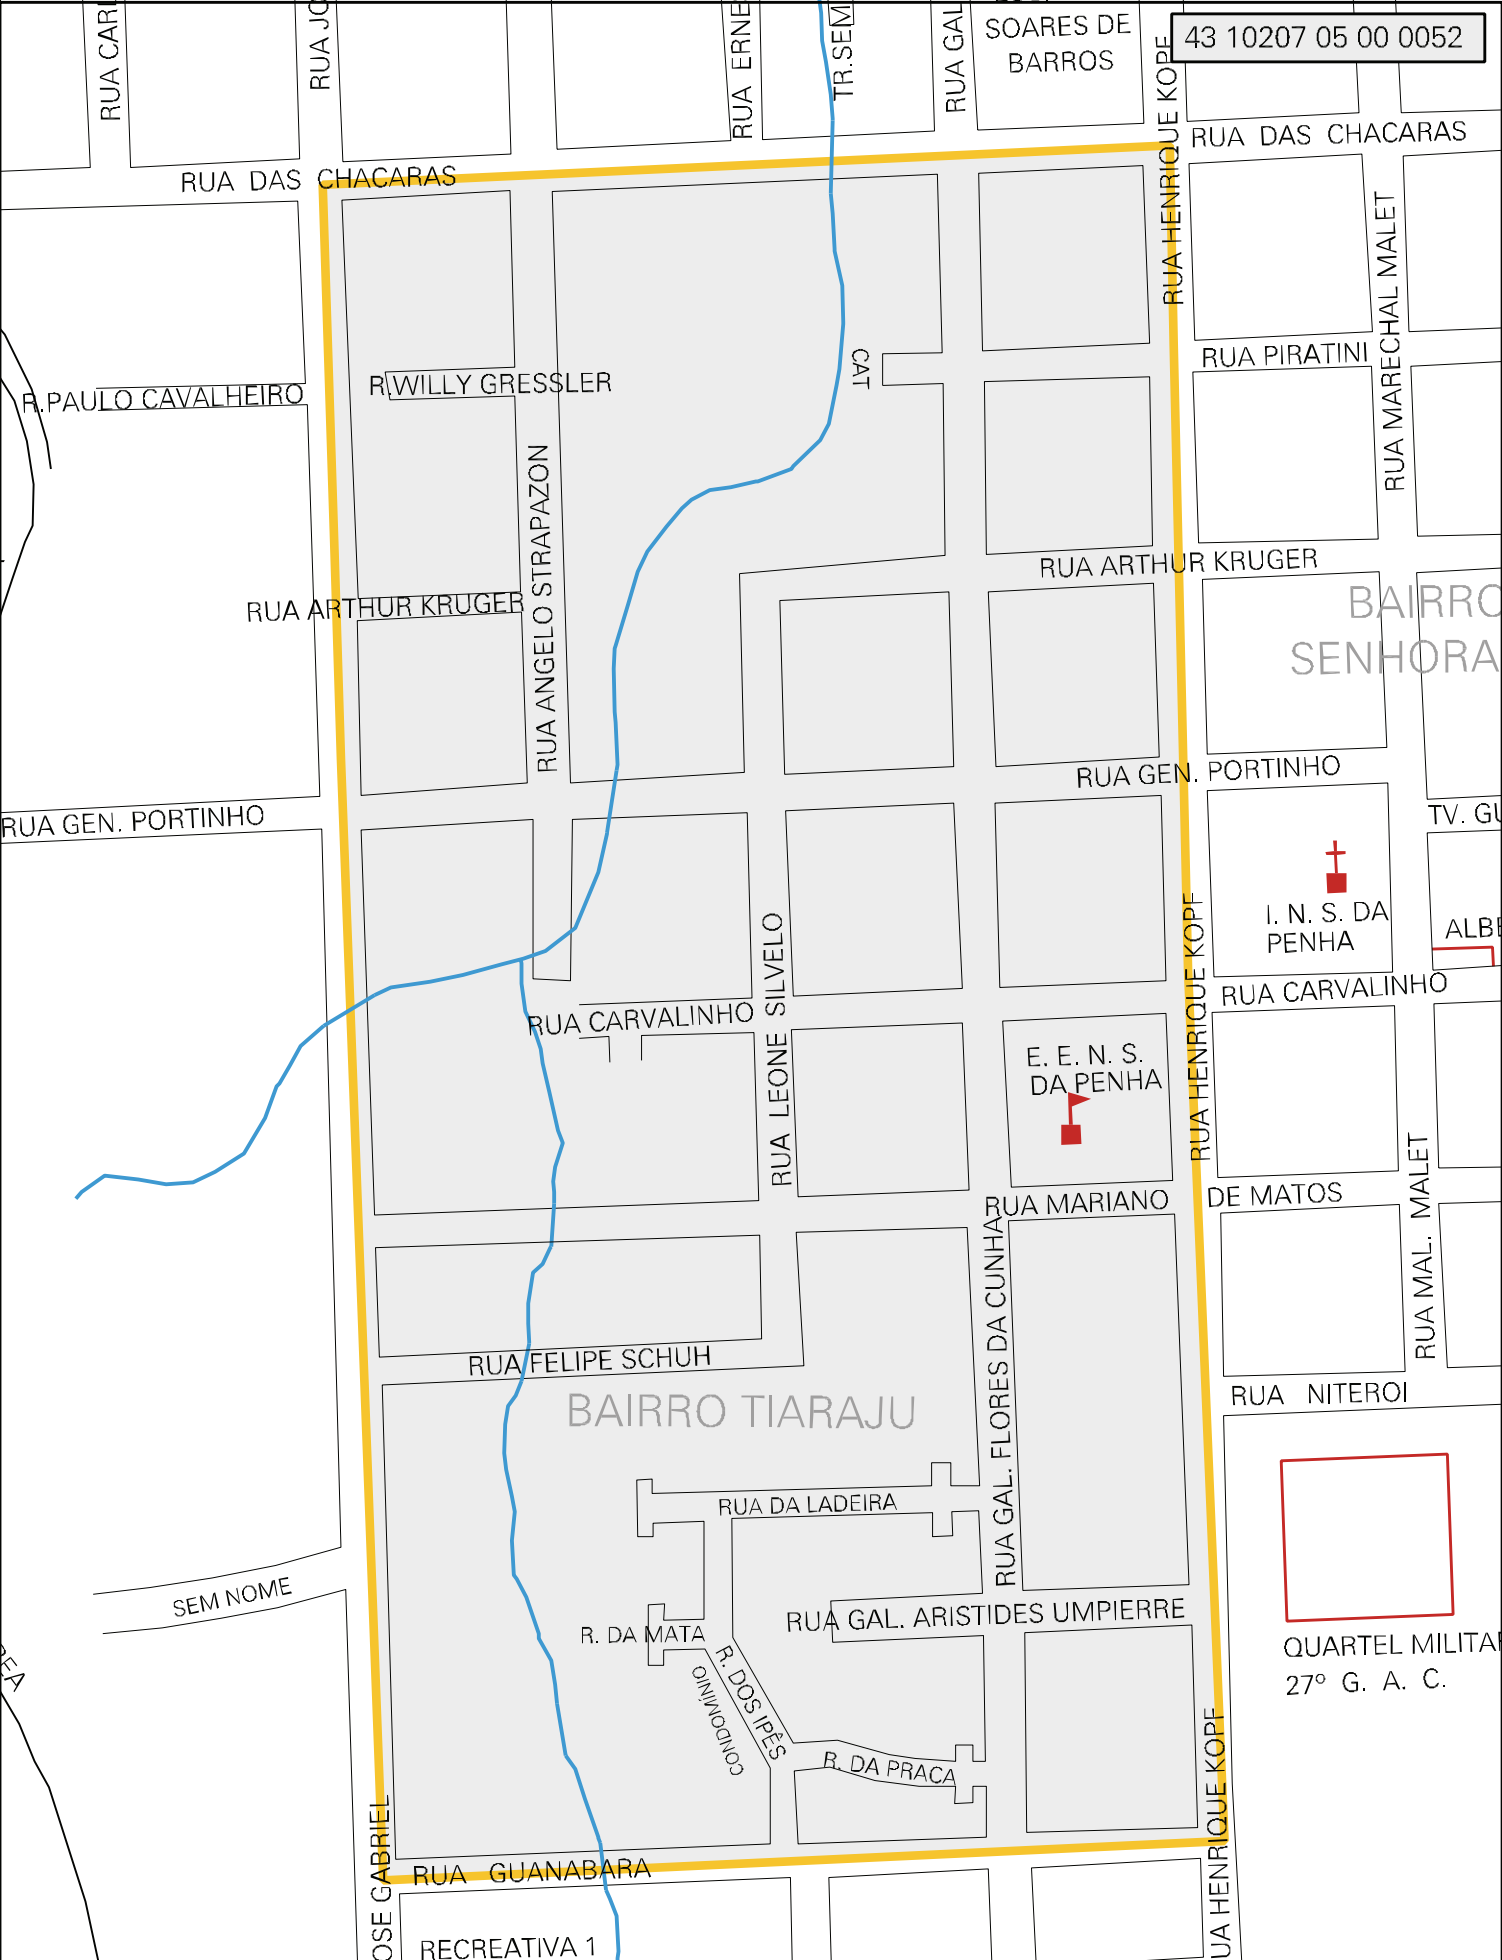

43 10207 05 00 0052

MUNICIPIO: 10207 - IJUÍ
 DISTRITO: 05 - IJUÍ
 SUBDISTRITO: 00
 SETOR: 0052 SITUACAO: 10
 BAIRRO: 032 - TIARAÇU

ESTADO DO RIO GRANDE DO SUL
 MAPA DE SETOR URBANO - MSU
 ESCALA: 1 : 4458