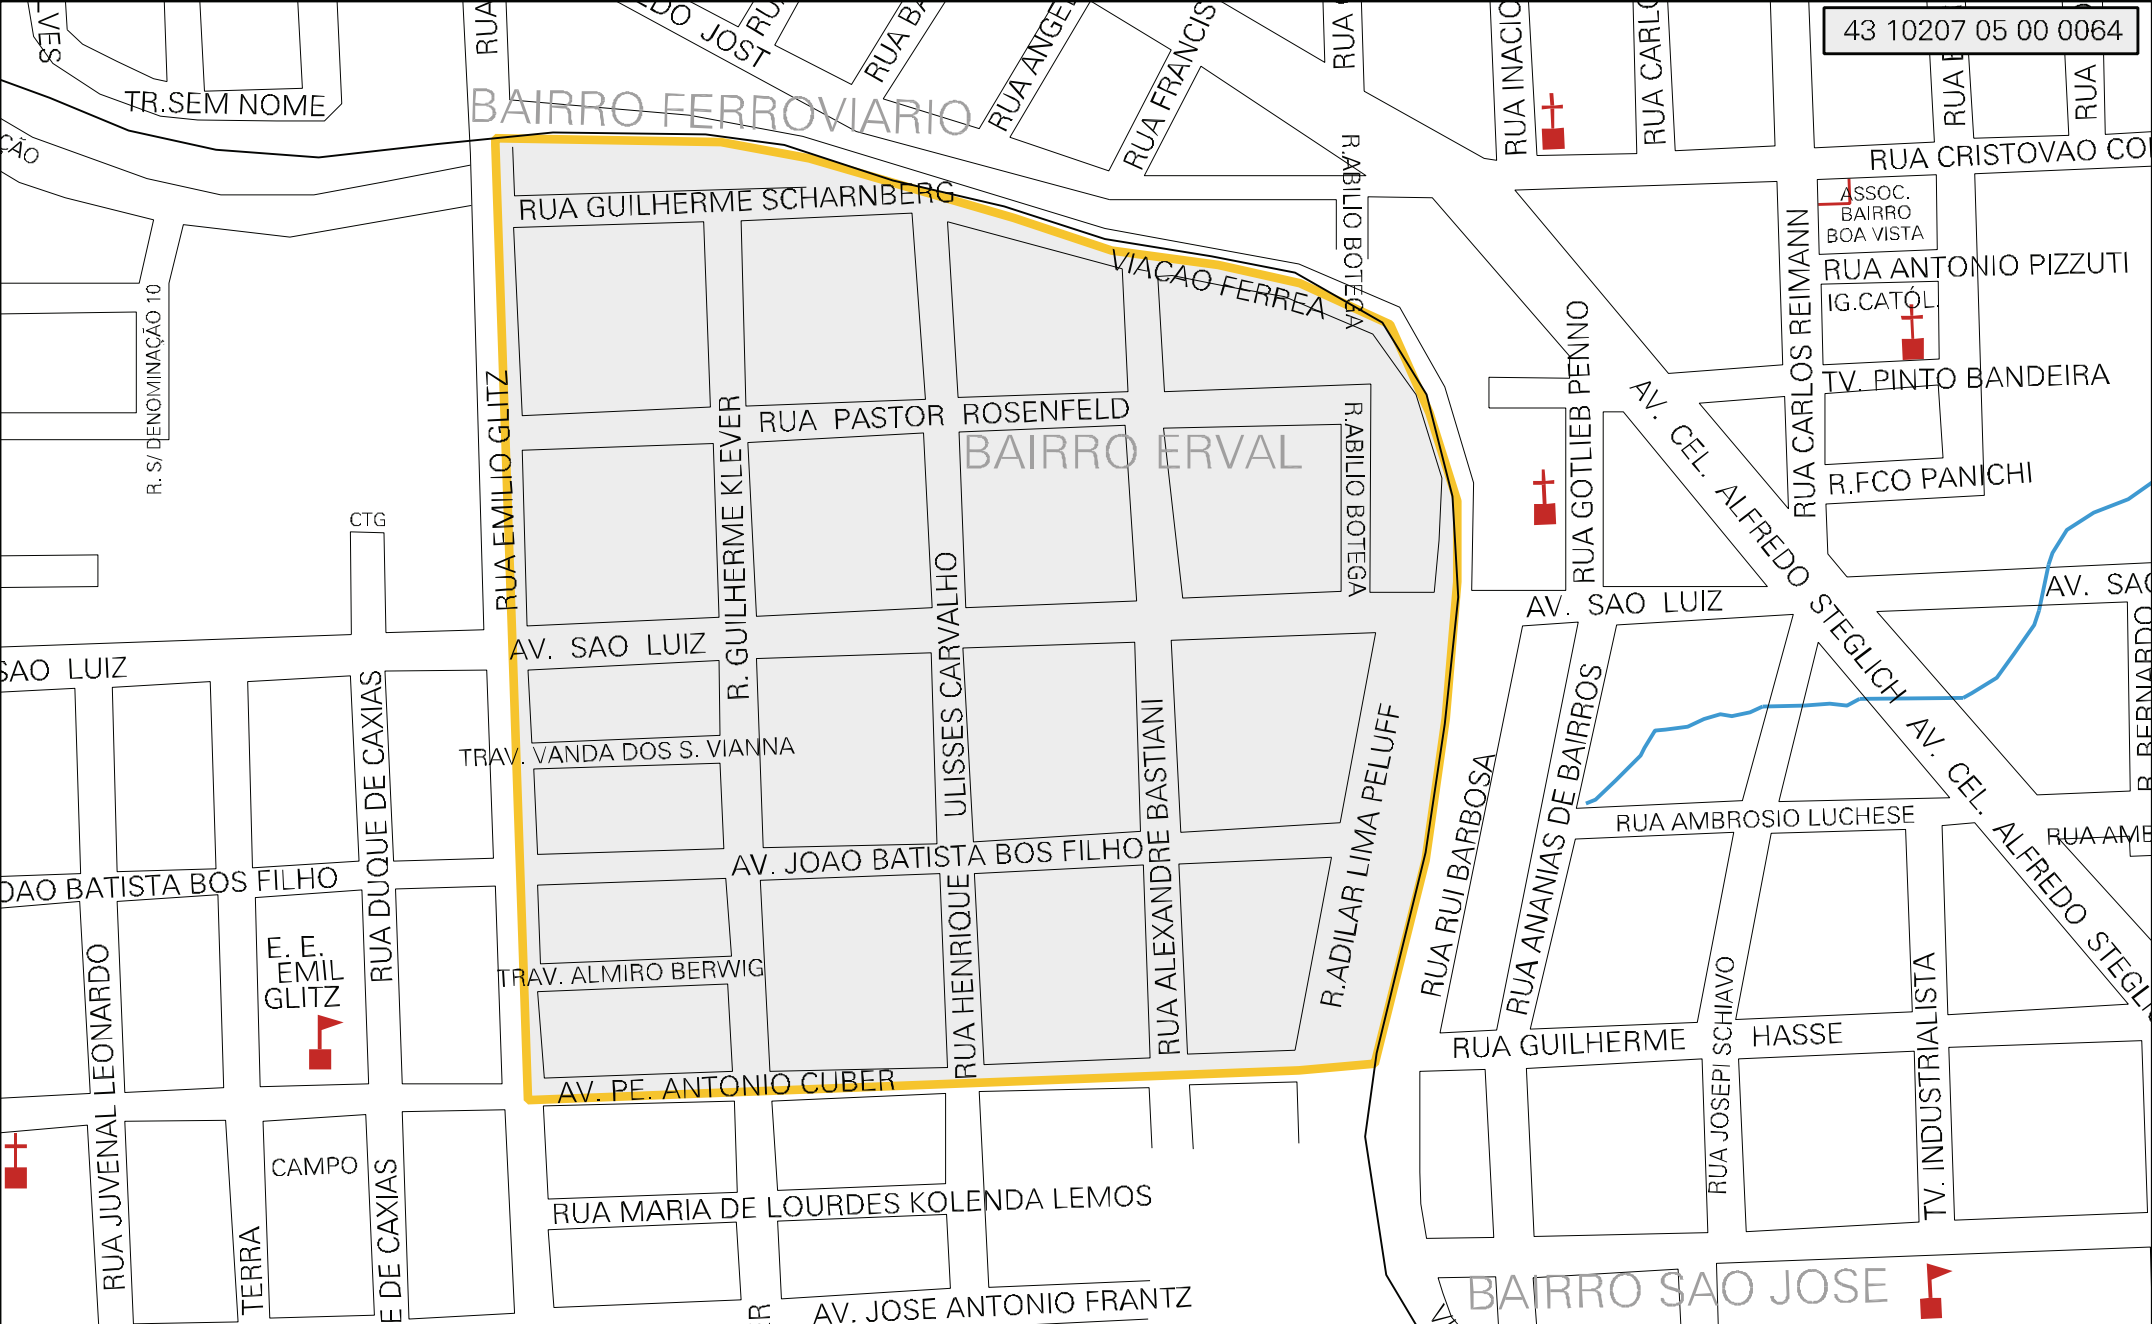

43 10207 05 00 0064

BAIRRO FERROVIARIO

BAIRRO HERVAL

BAIRRO SAO JOSE

MUNICIPIO: 10207 - JUÍ
 DISTRITO: 05 - JUÍ
 SUBDISTRITO: 00
 SETOR: 0064 SITUACAO: 10
 BAIRRO: 010 - HERVAL

ESTADO DO RIO GRANDE DO SUL
 MAPA DE SETOR URBANO - MSU
 ESCALA: 1 : 4075