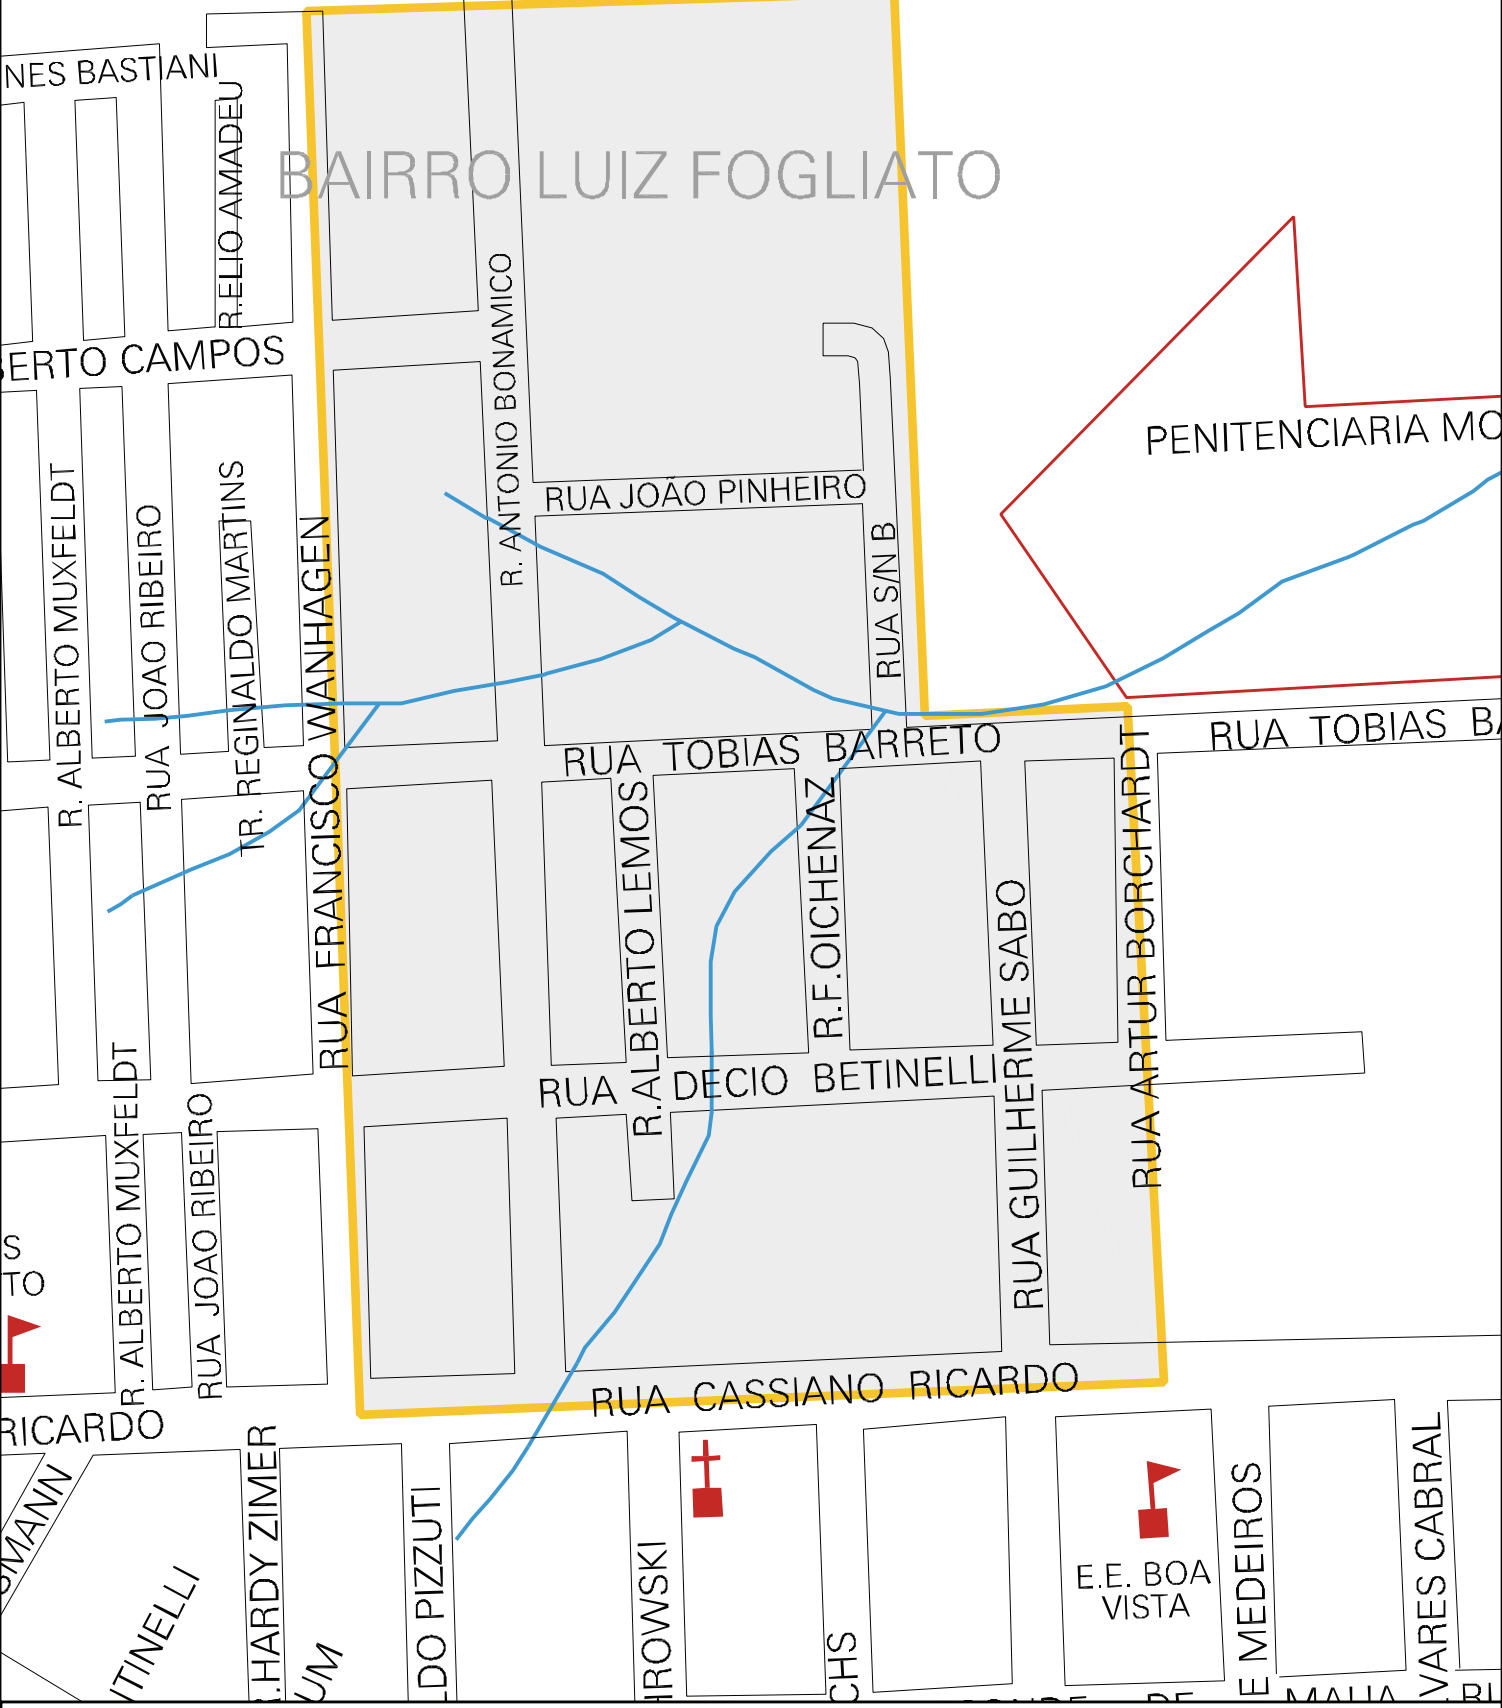

BAIRRO LUIZ FOGLIATTO

MUNICÍPIO: 10207 - IJUI  
 DISTRITO: 05 - IJUI  
 SUBDISTRITO: 00  
 SETOR: 0069 SITUACAO: 10  
 BAIRRO: 012 - LUÍS FOGLIATTO

ESTADO DO RIO GRANDE DO SUL  
 MAPA DE SETOR URBANO - MSU  
 ESCALA: 1 : 3018