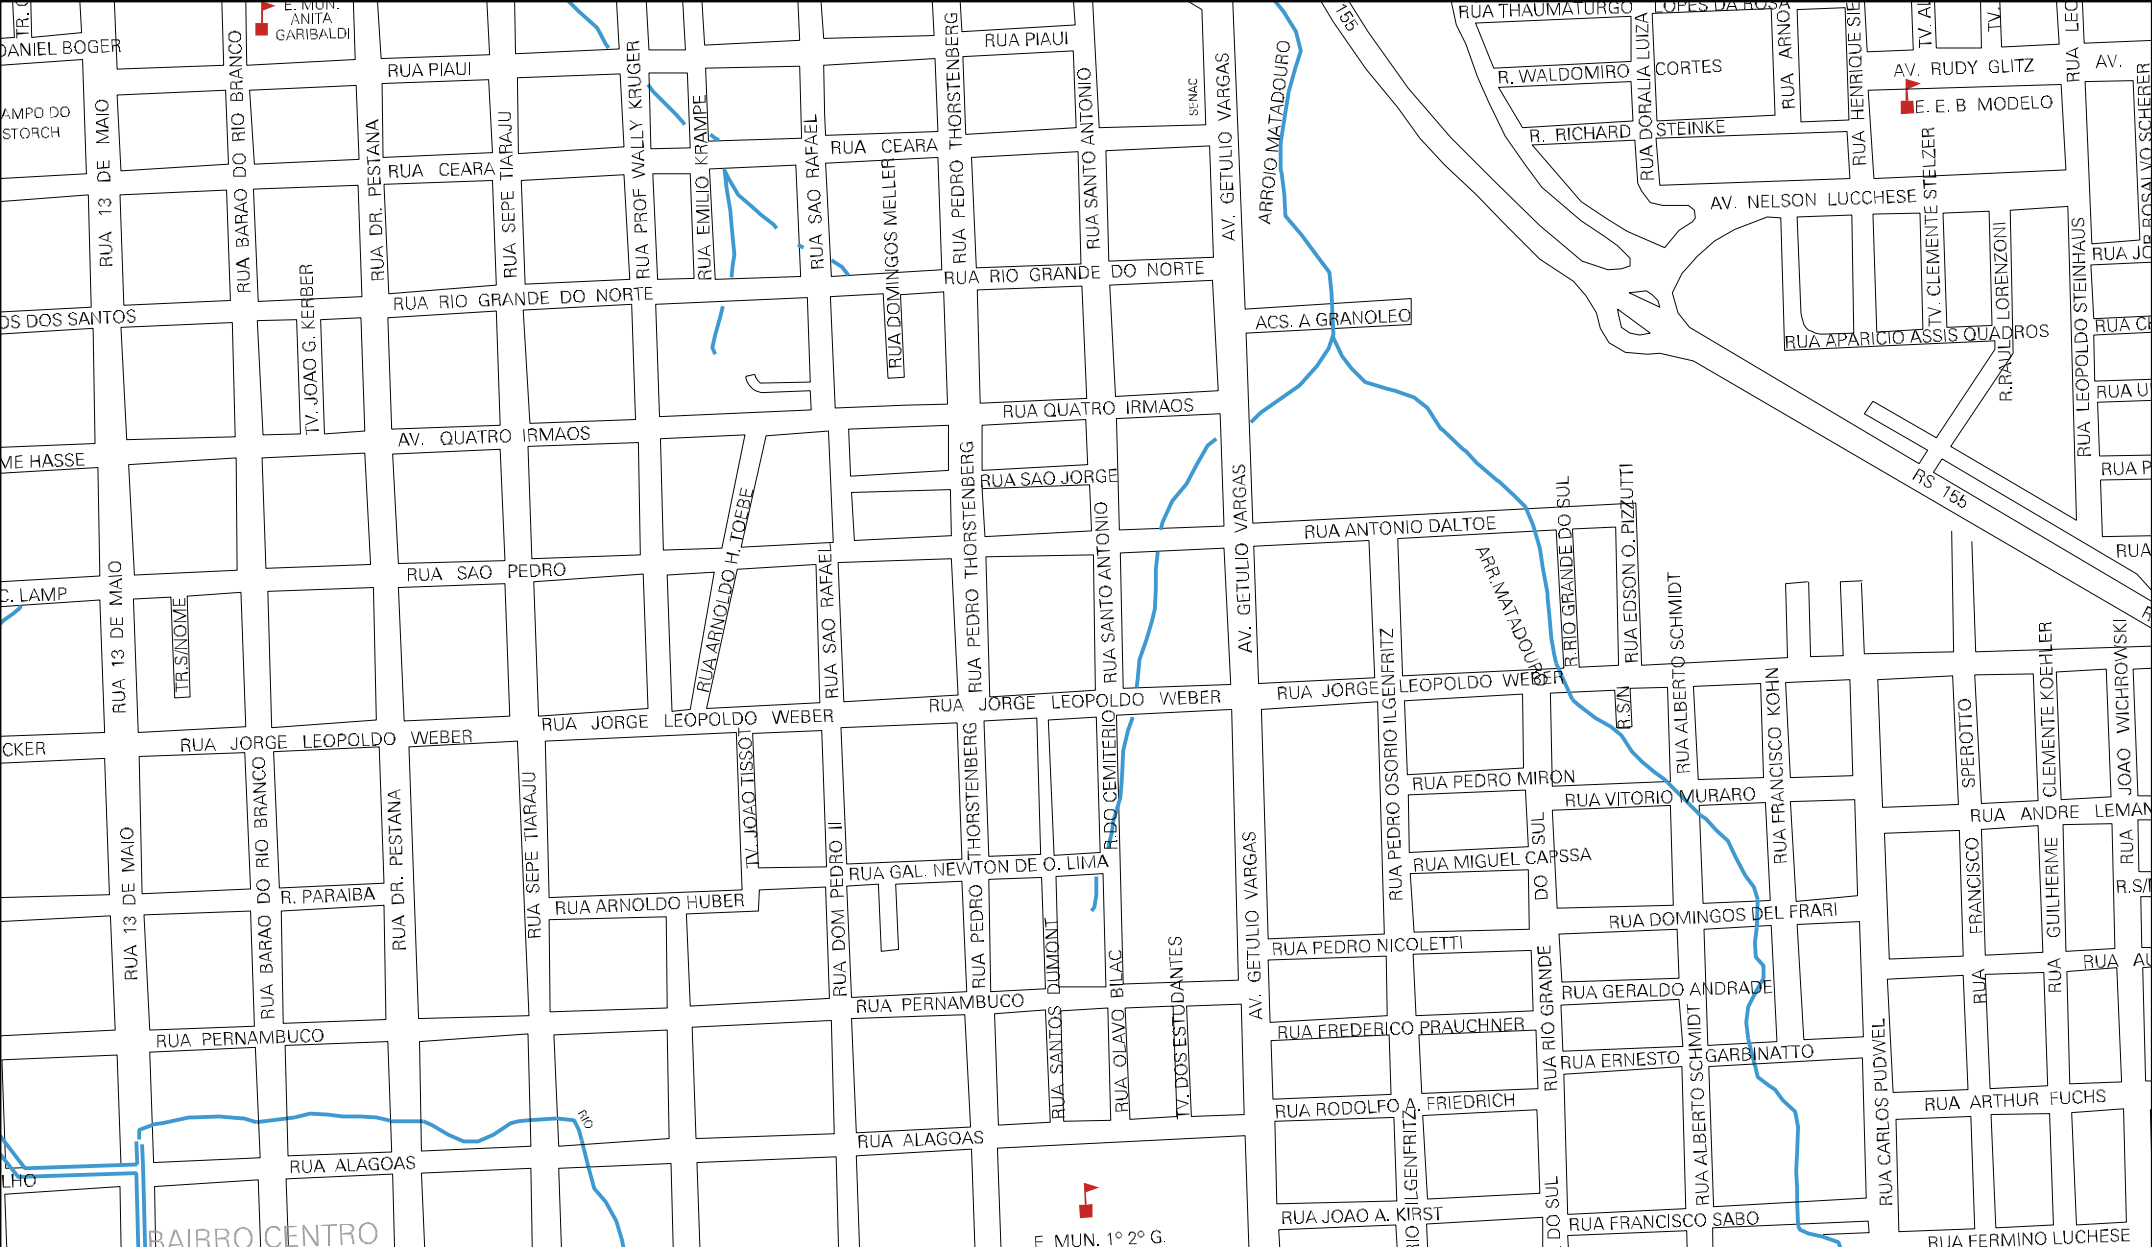

RUA ANTONIO LOPES

RUA AMAZONAS

BAIRRO DA GLORIA

RUA ALCIDES BOHER

RUA ANA UKINS

RUA PARA

RUA MARANHÃO

RUA BENJAMIN BARRIQUELLO

43 10207 05 00 0078

TRAVESSAO 28

LIMPA 3 LESTE

ARROIO POTIRIBU

BAIRO NOVO LESTE

ODELO

MA HILDA PYD

MIRON

MICHAELSEN

RUA JULIO LOPES

1400 M

CENSO AGROPECUARIO 2006
CONTAGEM DA POPULAÇÃO 2007

MUNICIPIO: 10207 - IJUÍ
 DISTRITO: 05 - IJUÍ
 SUBDISTRITO: 00
 SETOR: 0078 SITUACAO: 10

ESTADO DO RIO GRANDE DO SUL
 MAPA DE SETOR URBANO - MSU
 ESCALA: 1 : 6738