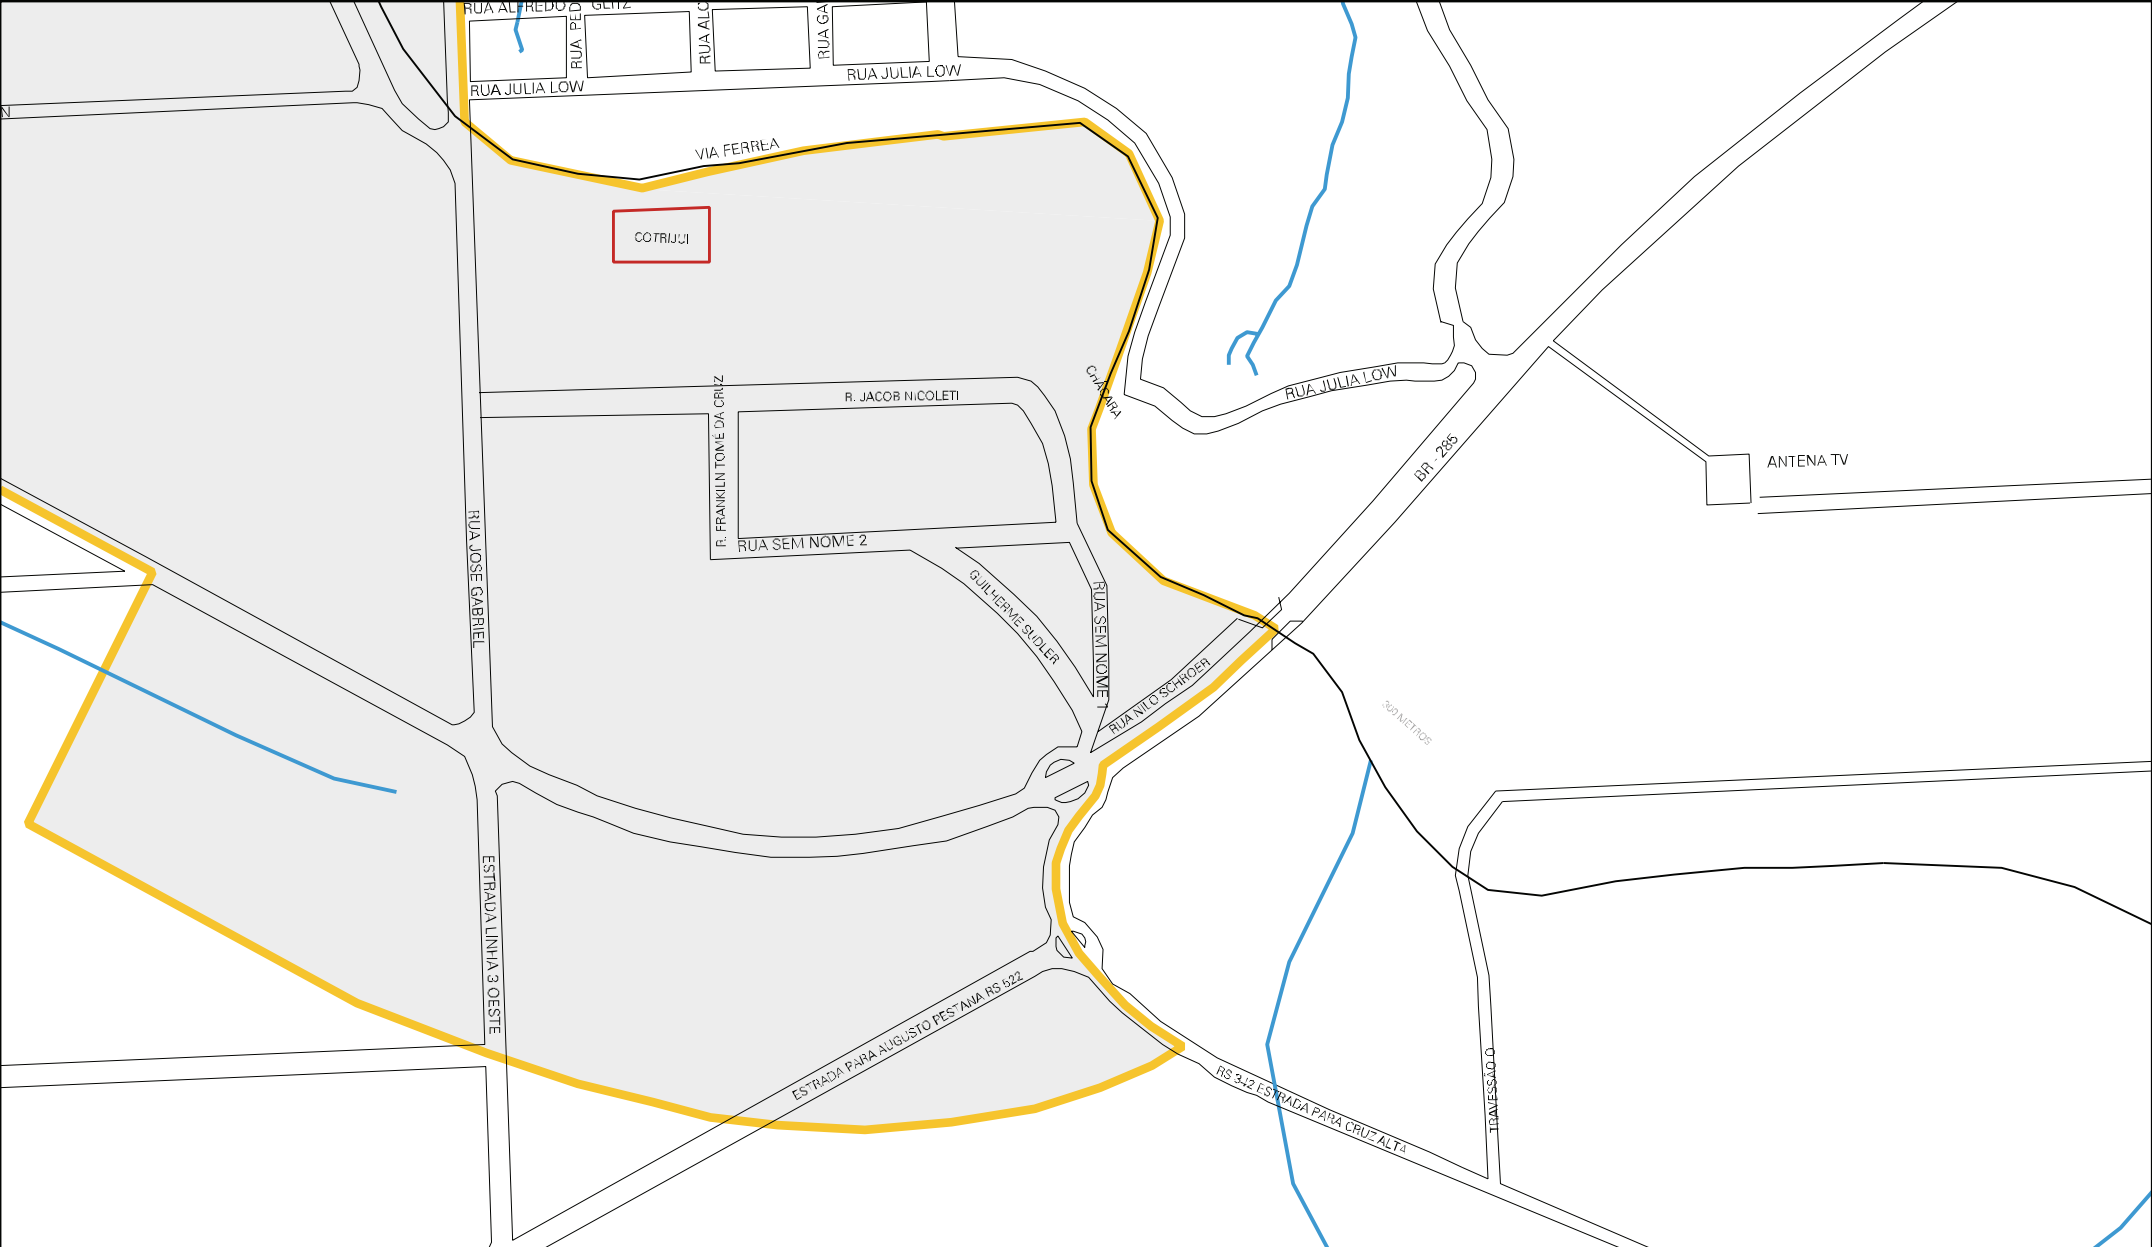

RUA HORIZONTALINA

RUA OSORIO

RUA BENEDIT

RUA RAMAÑO B. DA SILVA

RUA MANOEL ANTONIO

RUA BERICOLY

RUA EM

RUA JU

RUA IRANI DOS SA

RUA G

RUA TORRES

R. DAS CHACARAS

RUA ADOLFO

HOCEVAR

RUA FELIPE SCHROER

RUA FELIPE SCHROER

RUA CARLOS ZIMPEL

RUA SEM NOME

RUA DR. ERNO FRITZ

TRAVESSA HENRIQUE HOFFMAN

BR 286

CENSO AGROPECUARIO 2006
CONTAGEM DA POPULAÇÃO 2007

MUNICIPIO: 10207 - IJUÍ
DISTRITO: 05 - IJUÍ
SUBDISTRITO: 00
SETOR: 0080 SITUACAO: 10

ESTADO DO RIO GRANDE DO SUL
MAPA DE SETOR URBANO - MSU
ESCALA: 1 : 7846