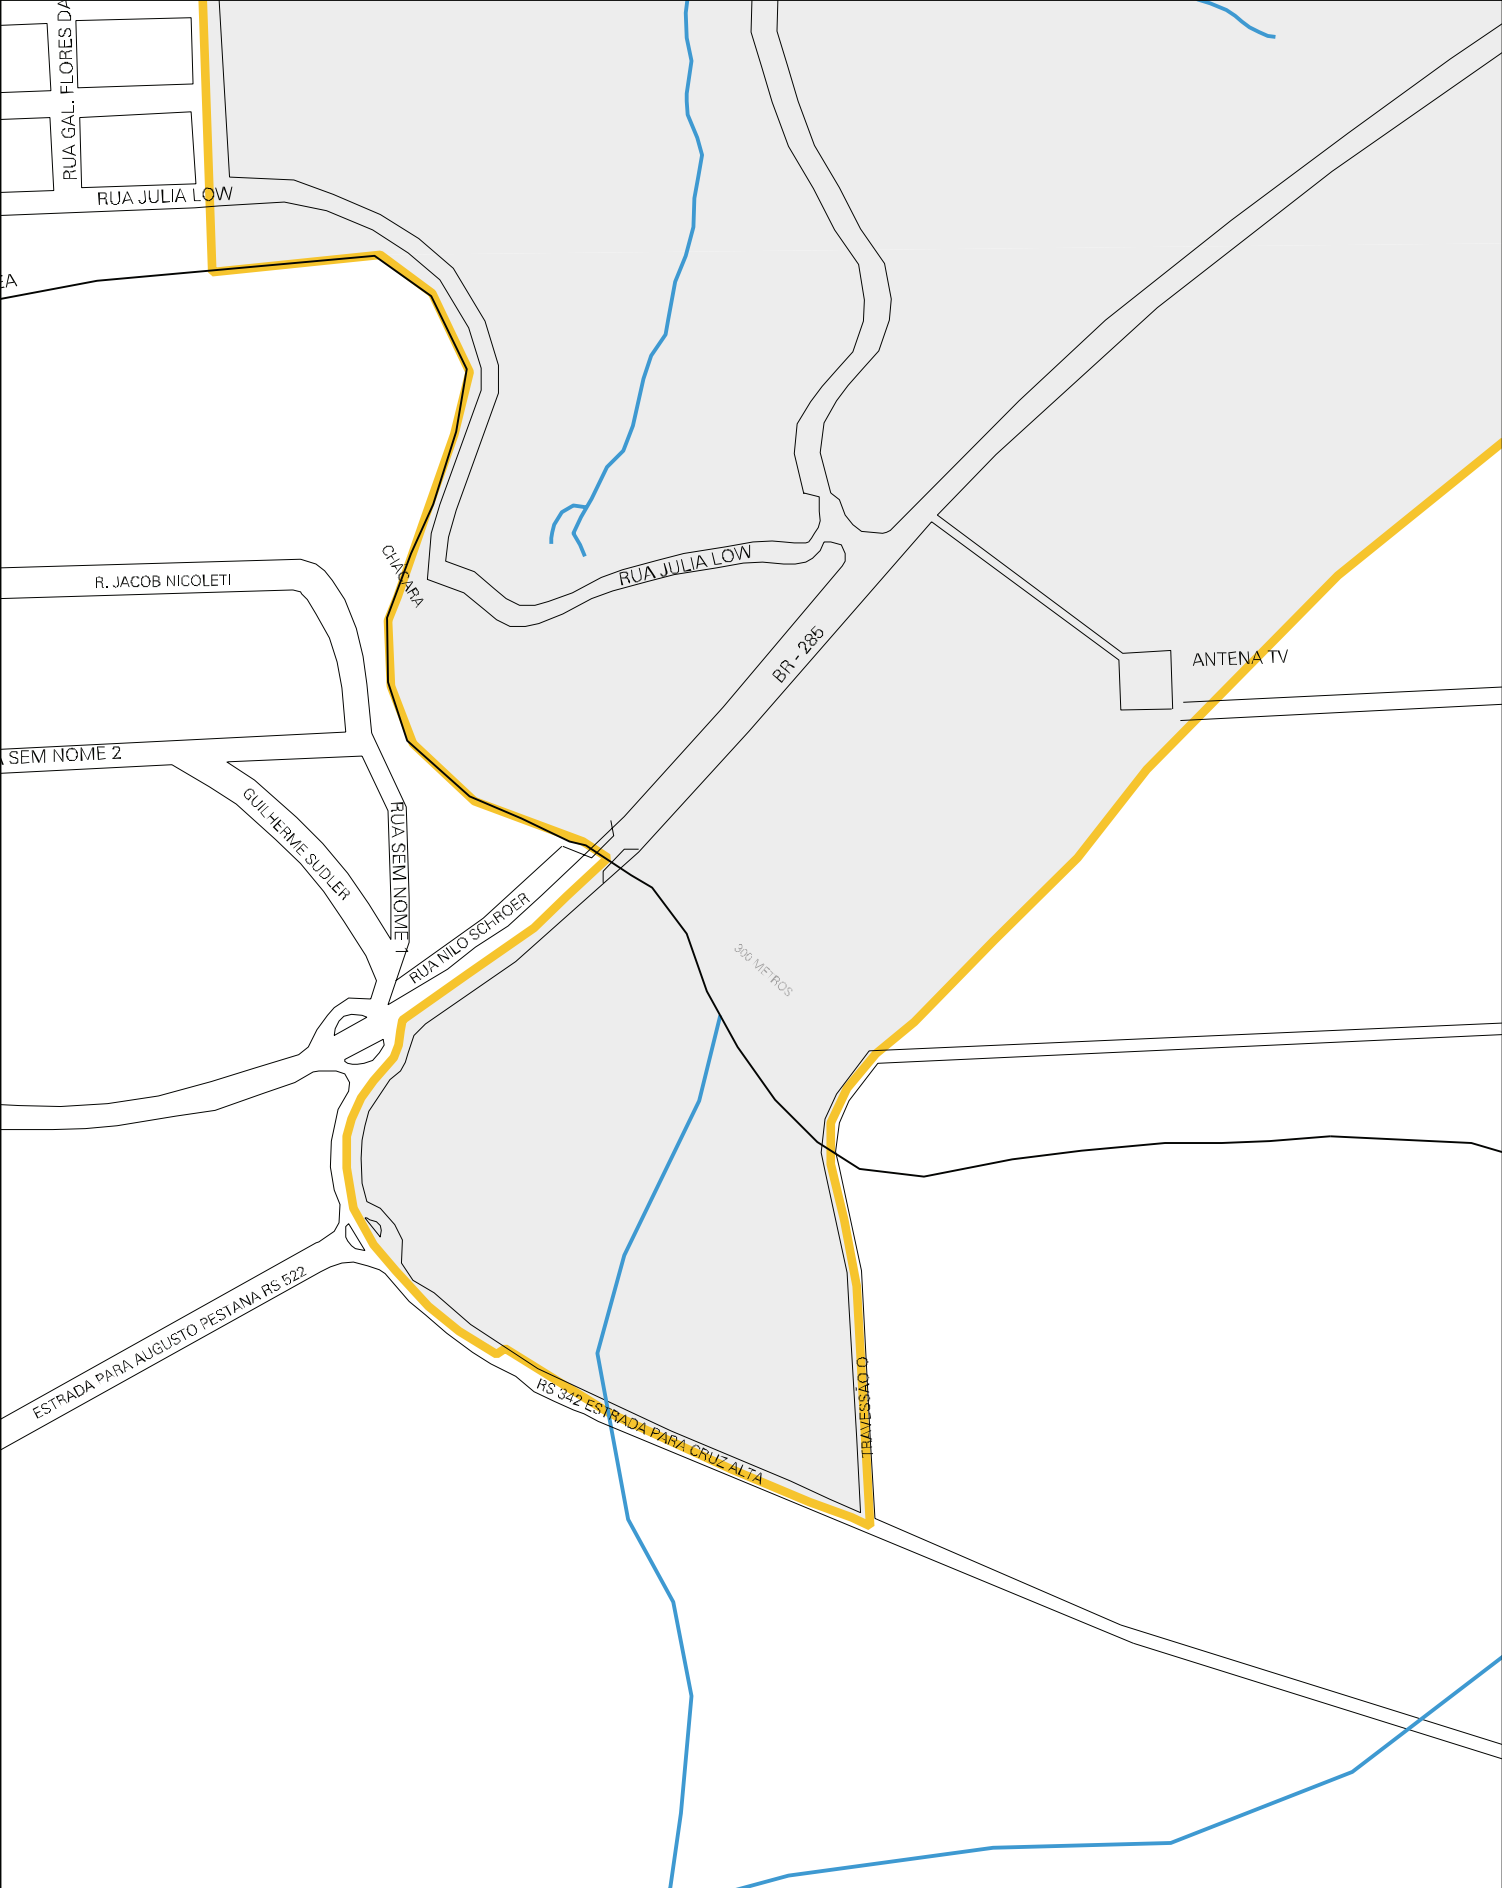

BAIRRO HAMMARSTROM

BAIRRO DAS CHÁCARAS

BAIRRO BURTET

CORSAN

RUA MANAUS

R. OLDEMAR BRENDLER

RUA NITEROI

RUA NITEROI

HOSPITAL

RUA ENIO R. HAMMARSTROM

RUA ERICA HAMMARSTROM

RUA GERMANO GIESELER

RUA REINOLDO BRIZZI

RUA PEDRO HAMMARSTROM

RUA MANAUS

RUA DAS MARGARIDAS

RUA ENIO R. HAMMARSTROM

BR 285

BR 285

RUA JORGE KRUGER

SS

AVENIDA CARVALHO

CENSO AGROPECUARIO 2006
CONTAGEM DA POPULAÇÃO 2007

MUNICIPIO: 10207 - IJUÍ
DISTRITO: 05 - IJUÍ
SUBDISTRITO: 00
SETOR: 0086 SITUACAO: 10

FADAVELHA PARA CRUZ ALTA

ESTADO DO RIO GRANDE DO SUL
MAPA DE SETOR URBANO - MSU
ESCALA: 1 : 6597