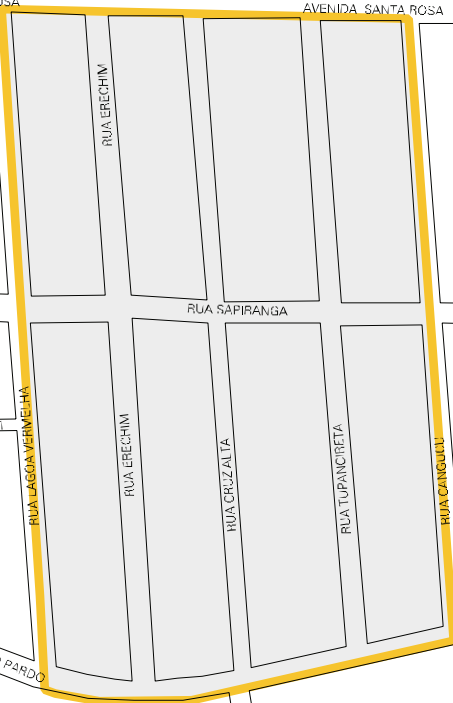

LAGOA DO TRAMANDAI

BAIRRO SANTA CATARINA
BAIRRO JOAO CLEMENTE

MUNICIPIO: 10330 - IMBÉ
DISTRITO: 05 - IMBÉ
SUBDISTRITO: 00
SETOR: 0002 SITUACAO: 10
BAIRRO: 001 - IMBÉ

ESTADO DO RIO GRANDE DO SUL
MAPA DE SETOR URBANO - MSU
ESCALA: 1 : 5411