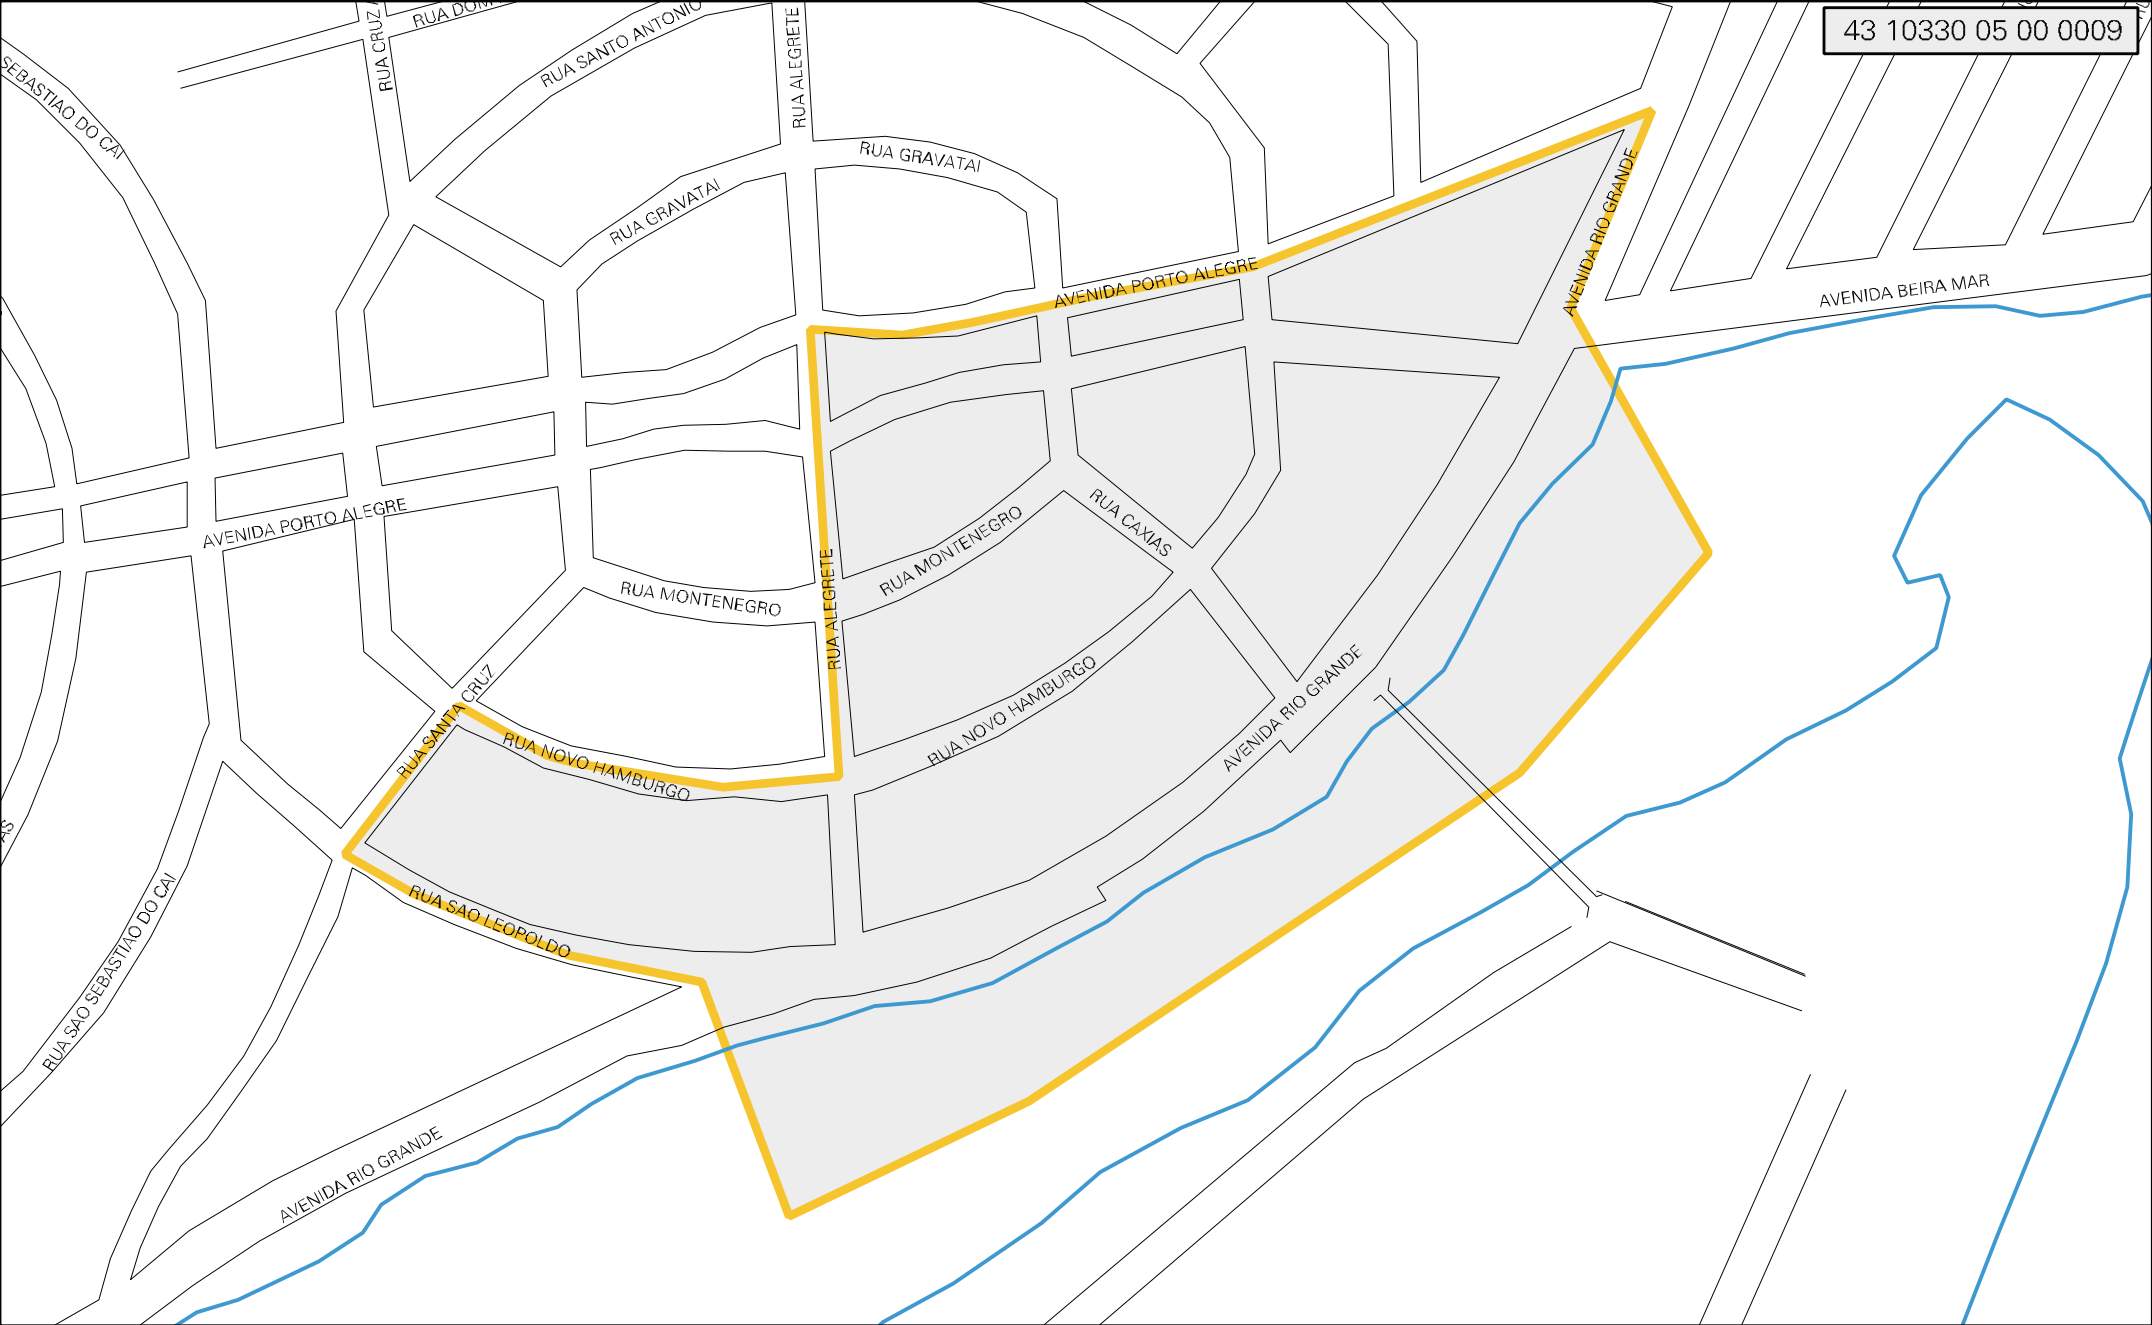

43 10330 05 00 0009

CENSO AGROPECUARIO 2006  
CONTAGEM DA POPULAÇÃO 2007

MUNICIPIO: 10330 - IMBÉ  
 DISTRITO: 05 - IMBÉ  
 SUBDISTRITO: 00  
 SETOR: 0009 SITUACAO: 10  
 BAIRRO: 001 - IMBÉ

ESTADO DO RIO GRANDE DO SUL  
 MAPA DE SETOR URBANO - MSU  
 ESCALA: 1 : 3983