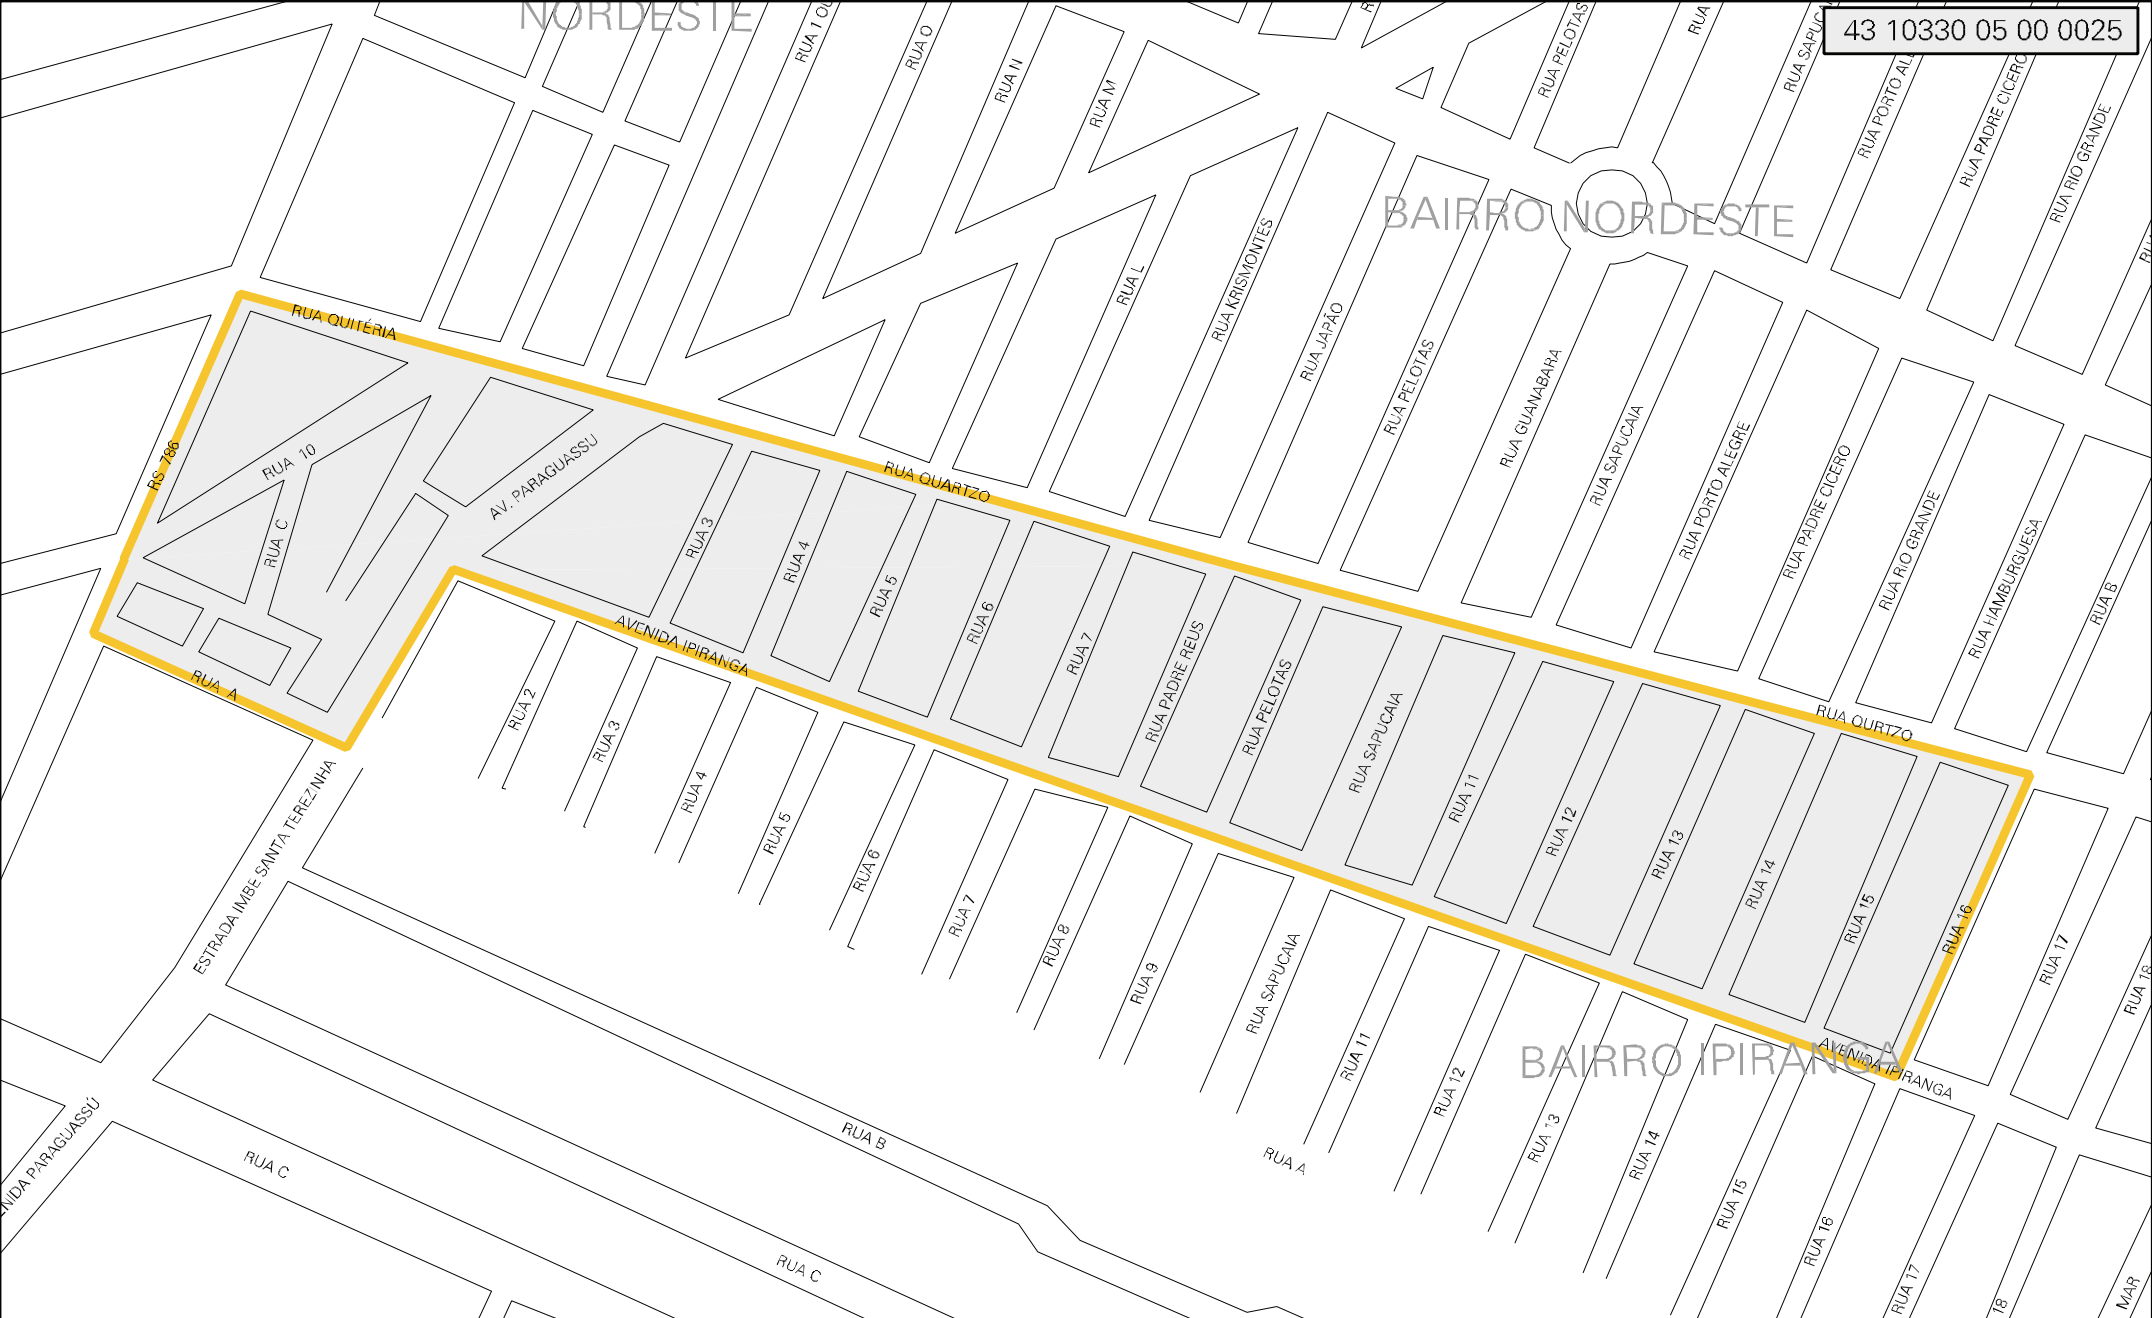

NORDESTE

BAIRRO NORDESTE

BAIRRO IPIRANGA

MUNICÍPIO: 10330 - IMBÉ
 DISTRITO: 05 - IMBÉ
 SUBDISTRITO: 00
 SETOR: 0025 SITUACAO: 10
 BAIRRO: 008 - IPIRANGA

ESTADO DO RIO GRANDE DO SUL
 MAPA DE SETOR URBANO - MSU
 ESCALA: 1 : 4375