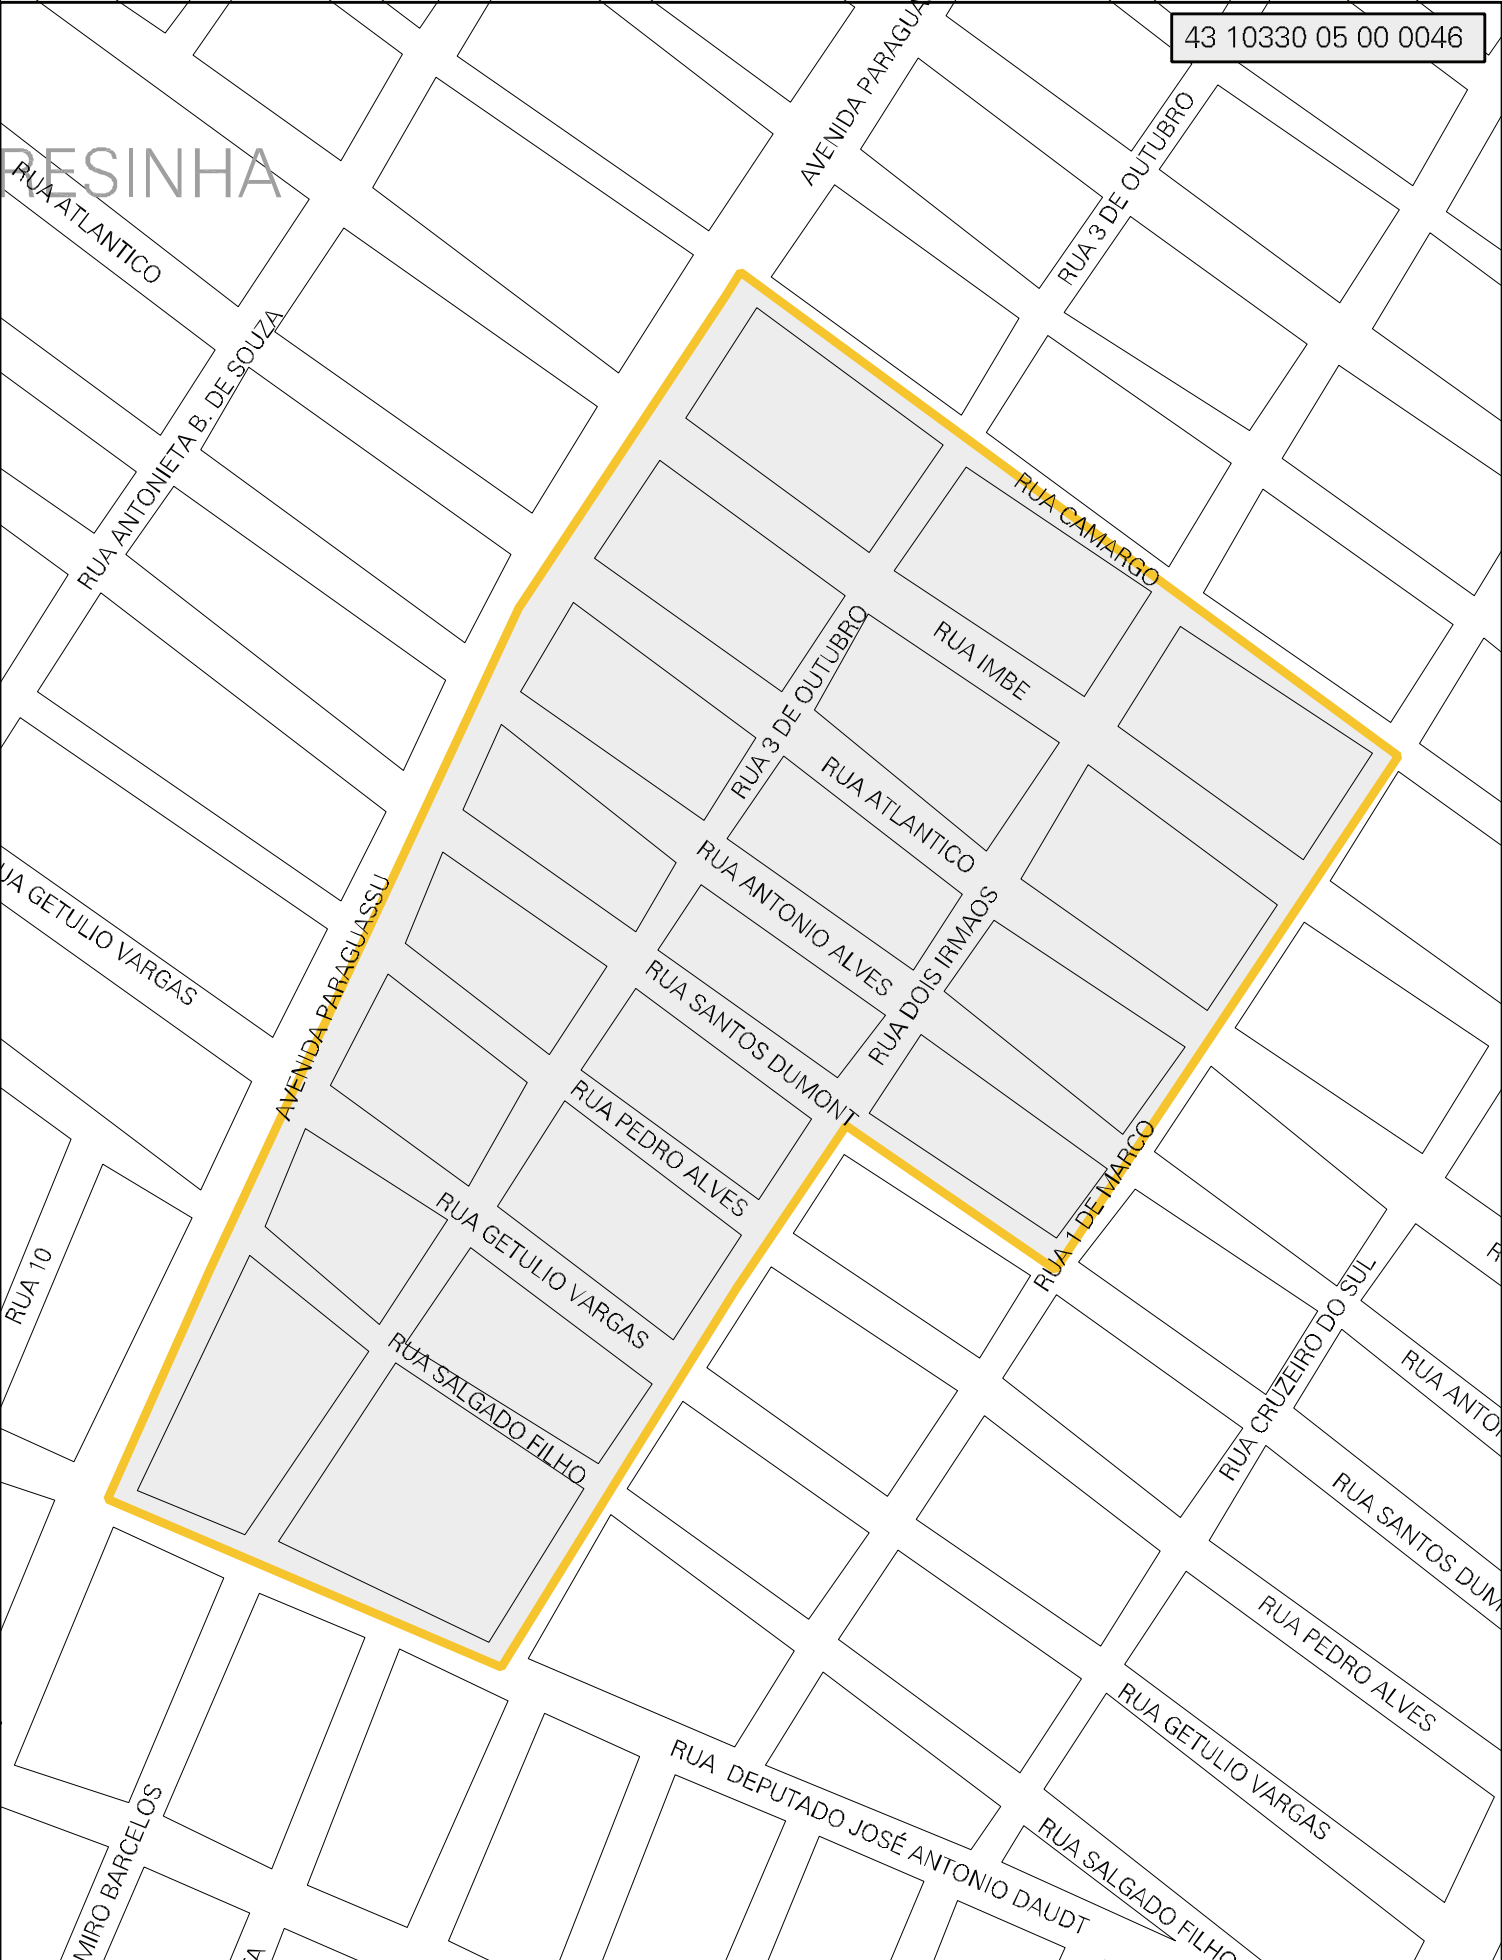

# RESINHA

MUNICIPIO: 10330 - IMBÉ  
 DISTRITO: 05 - IMBÉ  
 SUBDISTRITO: 00  
 SETOR: 0046 SITUACAO: 10  
 BAIRRO: 017 - SANTA TERESINHA

ESTADO DO RIO GRANDE DO SUL  
 MAPA DE SETOR URBANO - MSU  
 ESCALA: 1 : 2916