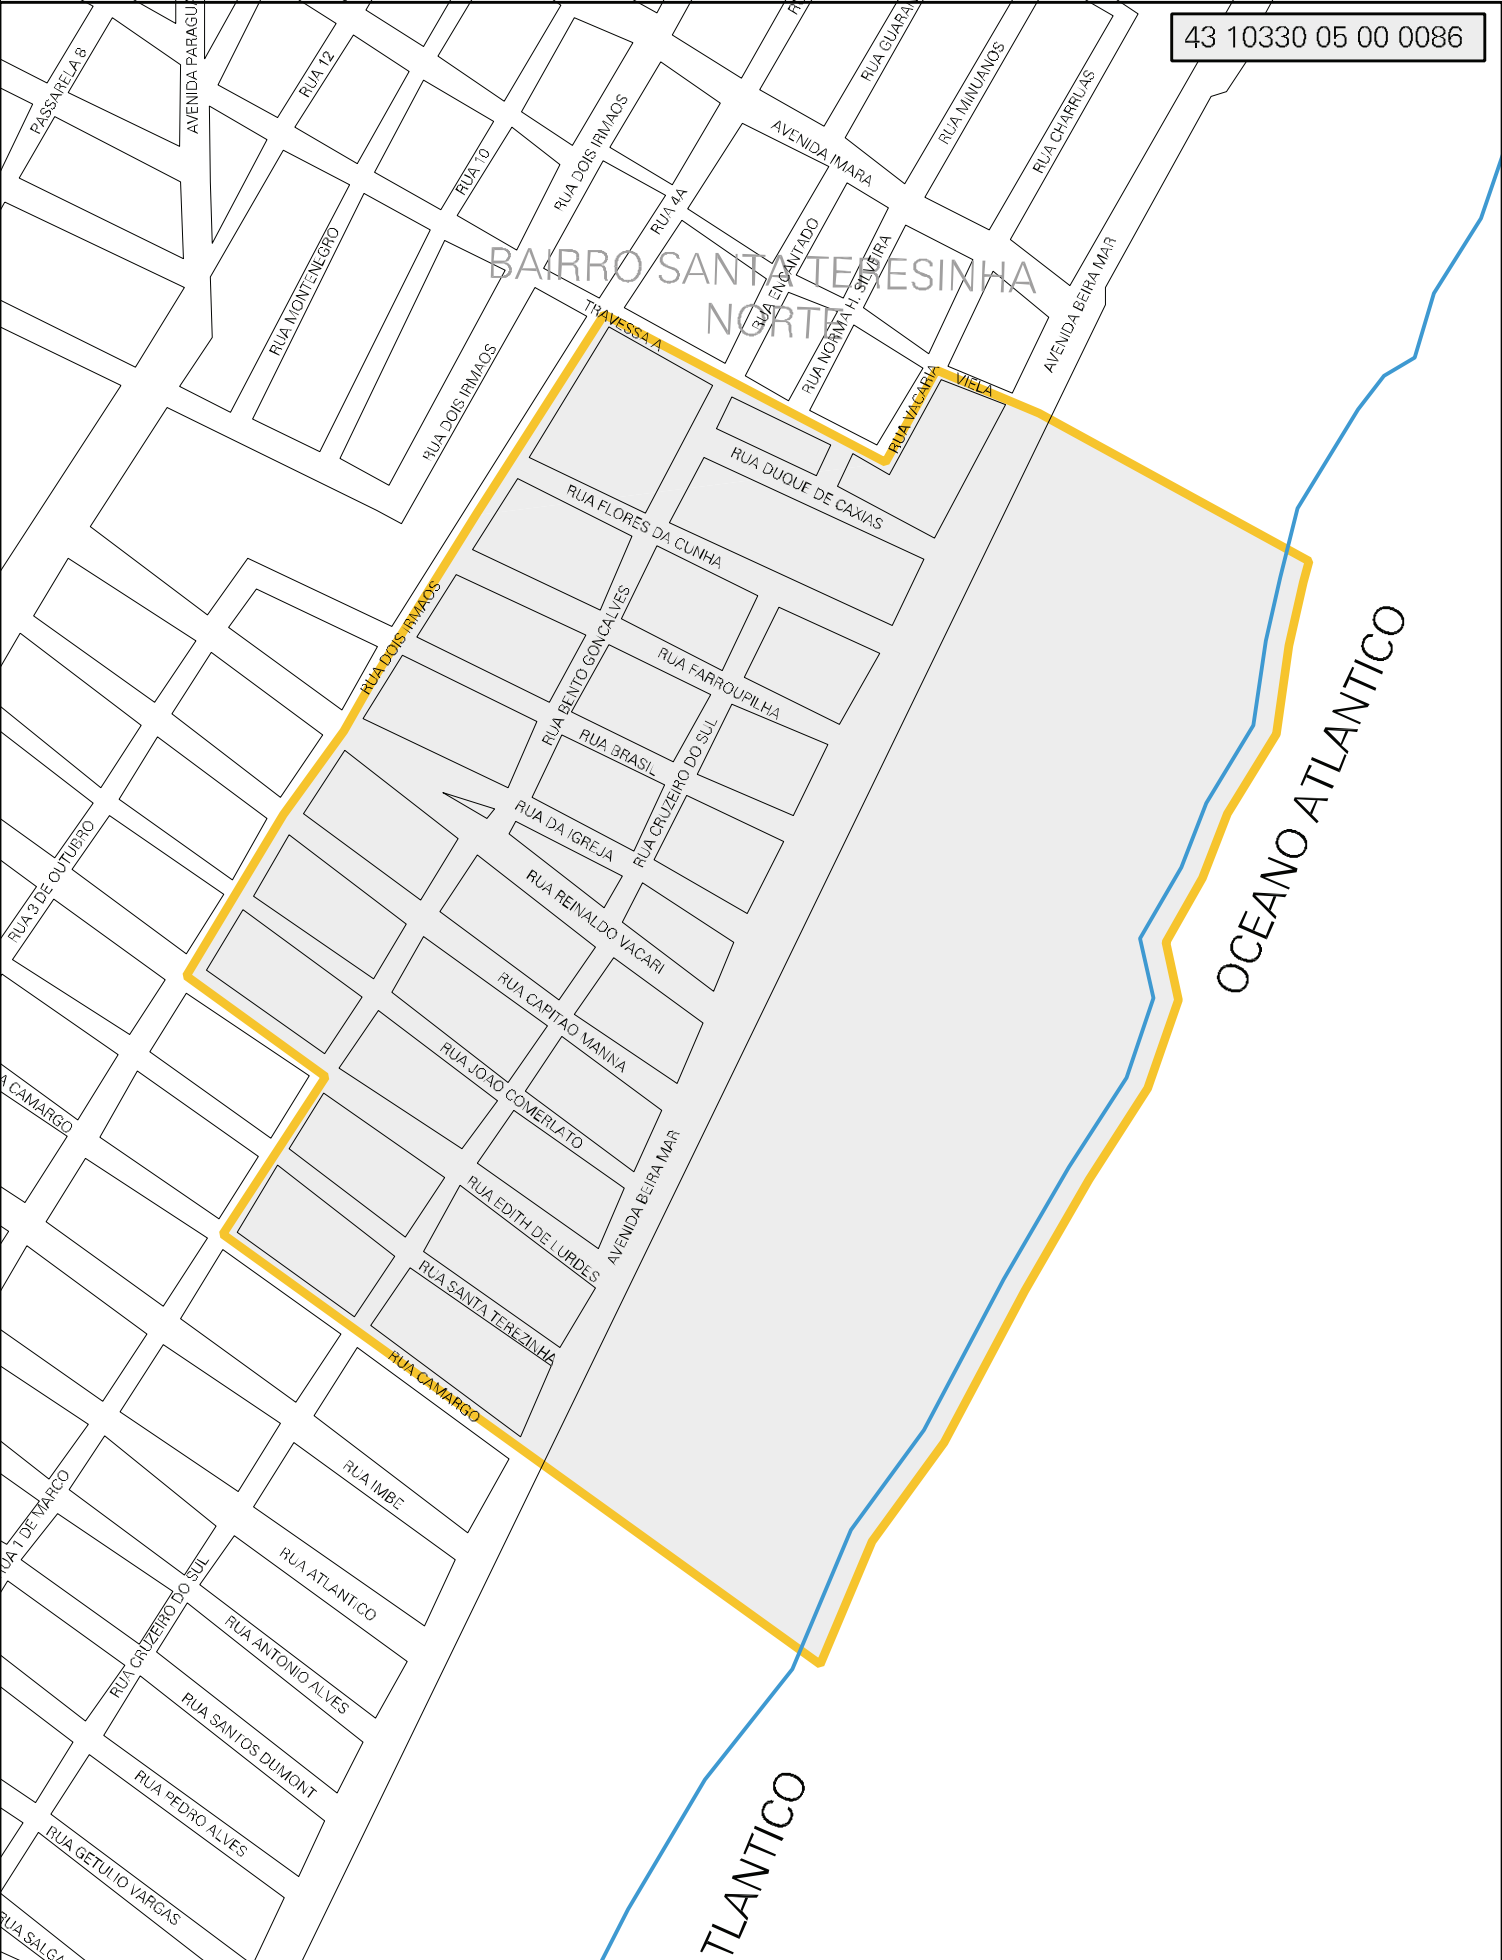

BAIRRO SANTA TERESINHA NORTH

MUNICIPIO: 10330 - IMBÉ
 DISTRITO: 05 - IMBÉ
 SUBDISTRITO: 00
 SETOR: 0086 SITUACAO: 10
 BAIRRO: 017 - SANTA TERESINHA

ESTADO DO RIO GRANDE DO SUL
 MAPA DE SETOR URBANO - MSU
 ESCALA: 1 : 4613