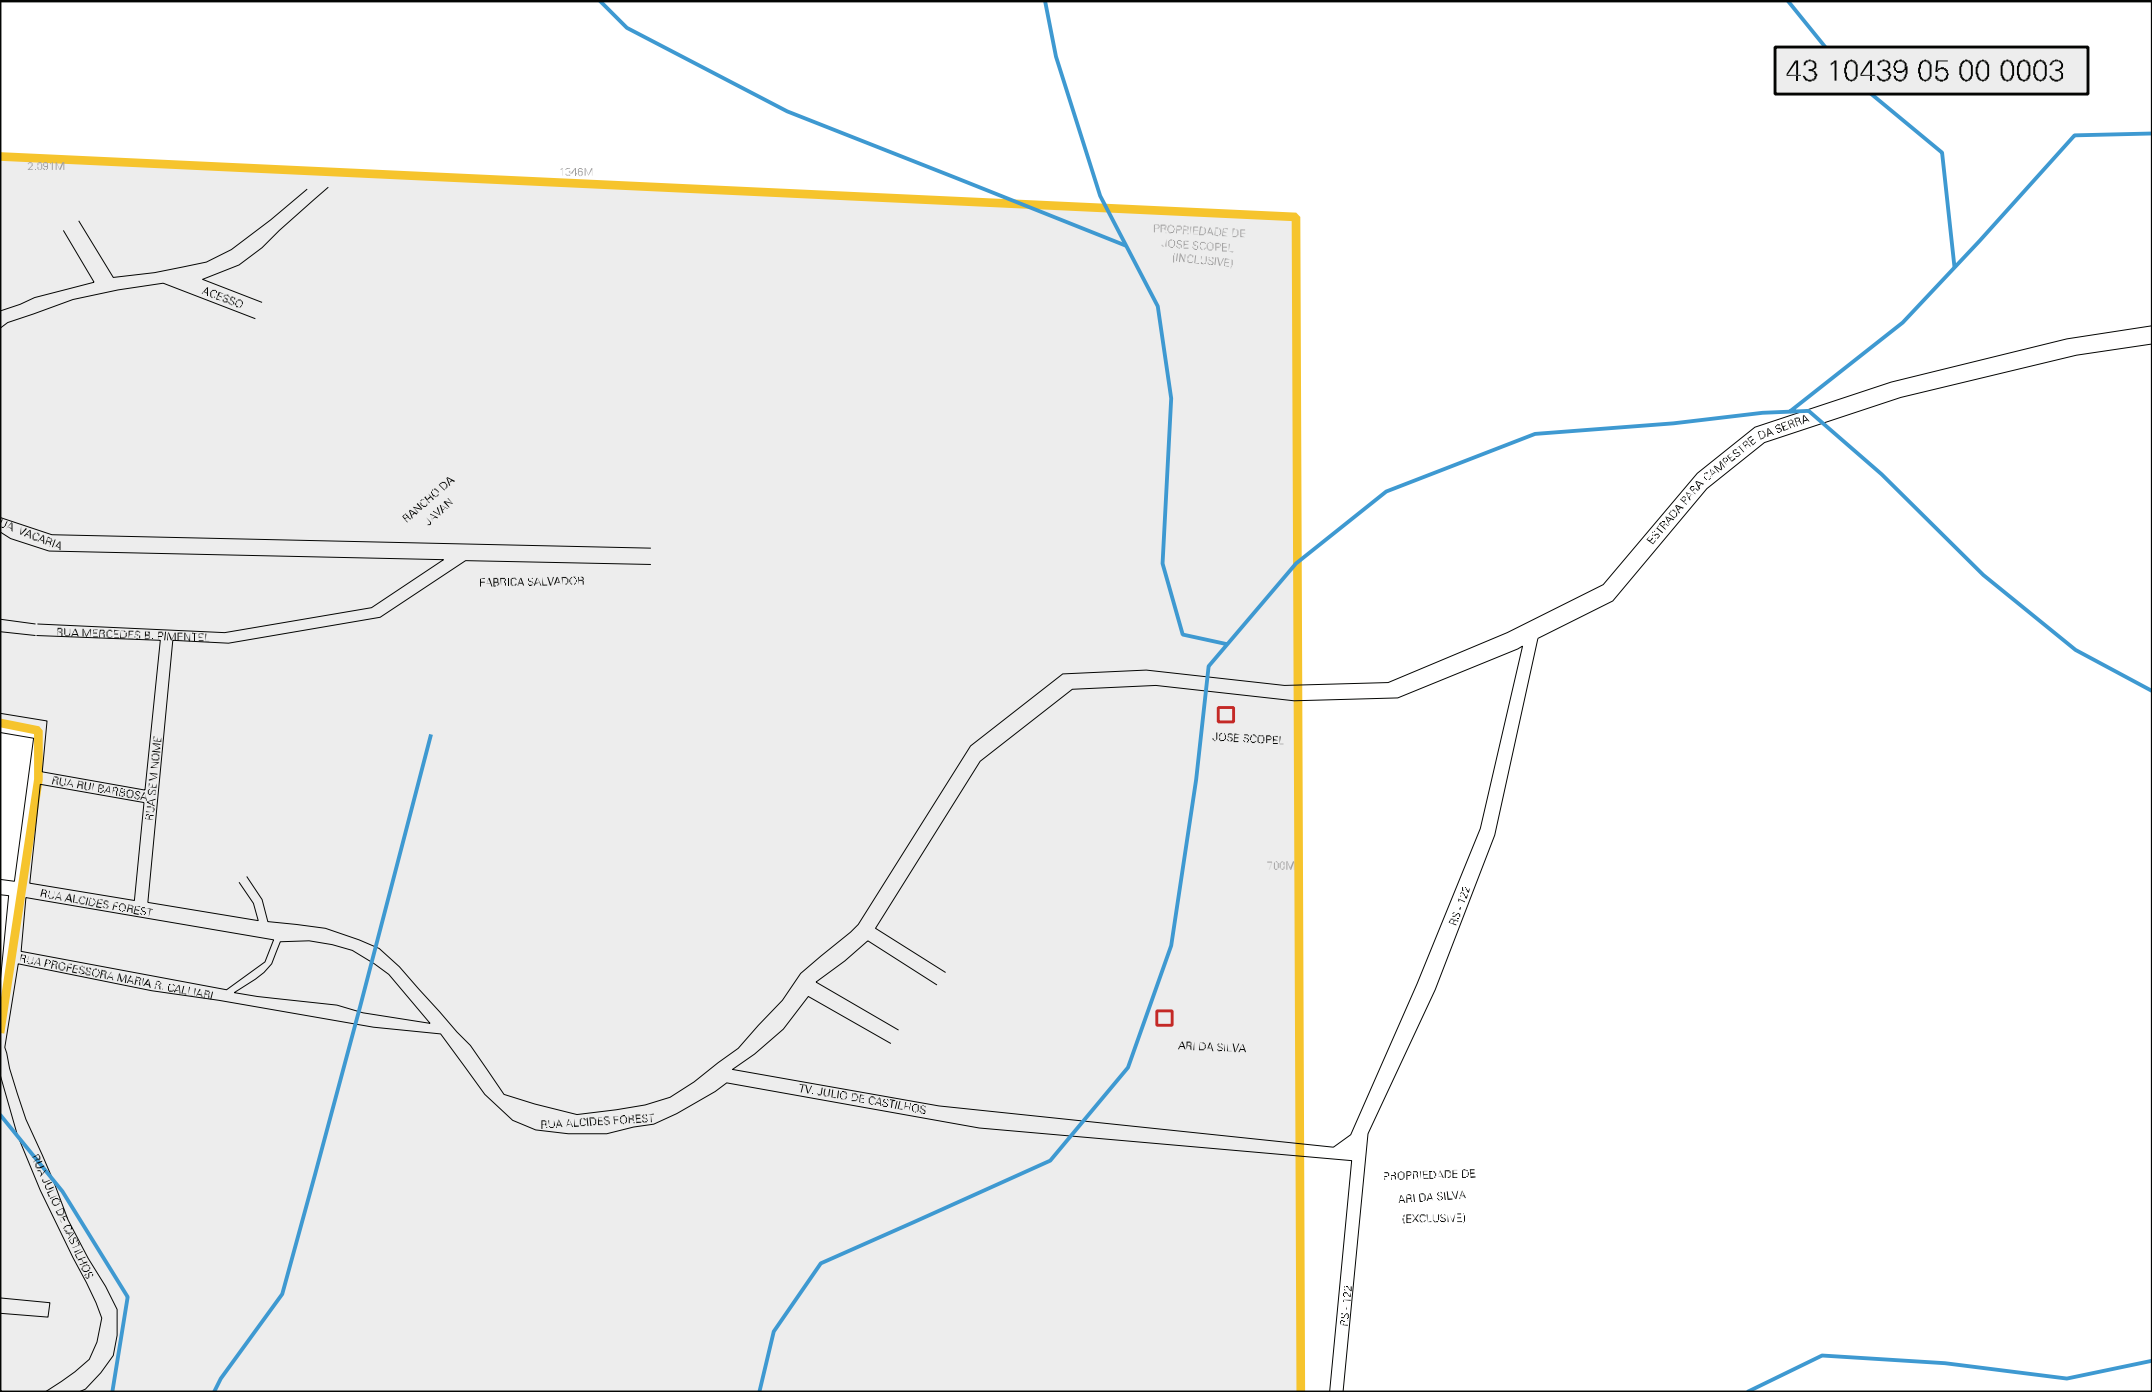

PROPRIEDADE DE EVANDRO ZANGITO (INCLUSIVE)

746M

380M

ESTR. DO SFRAPÉDO

BEÇO SERRIÃO IV

255M

30M

150M

RUA LUIZ MARSHALL

R. GENÁCIO A. SOBRINHO

RUA 20 DE MAIO

RUA MOISÉS MENDONÇA

R. FELI DO LUIZ

RUA FREI EDUARDO

BEÇO SERRIÃO

RUA FREI EDUARDO

RUA LUIZ AUGUSTO BRANCO

800 AL

RUA 20 DE SETEMBRO

R. E. S. ABEL

RUA SORGES DE MEDeiros

RUA LUIZ AUGUSTO BRANCO

RUA FREI EDUARDO (1071)

RUA IGAC BOSTOLOTO

1362M

43 10439 05 00 0003

ESTADO DO RIO GRANDE DO SUL
MAPA DE SETOR URBANO - MSU
ESCALA: 1 : 6320