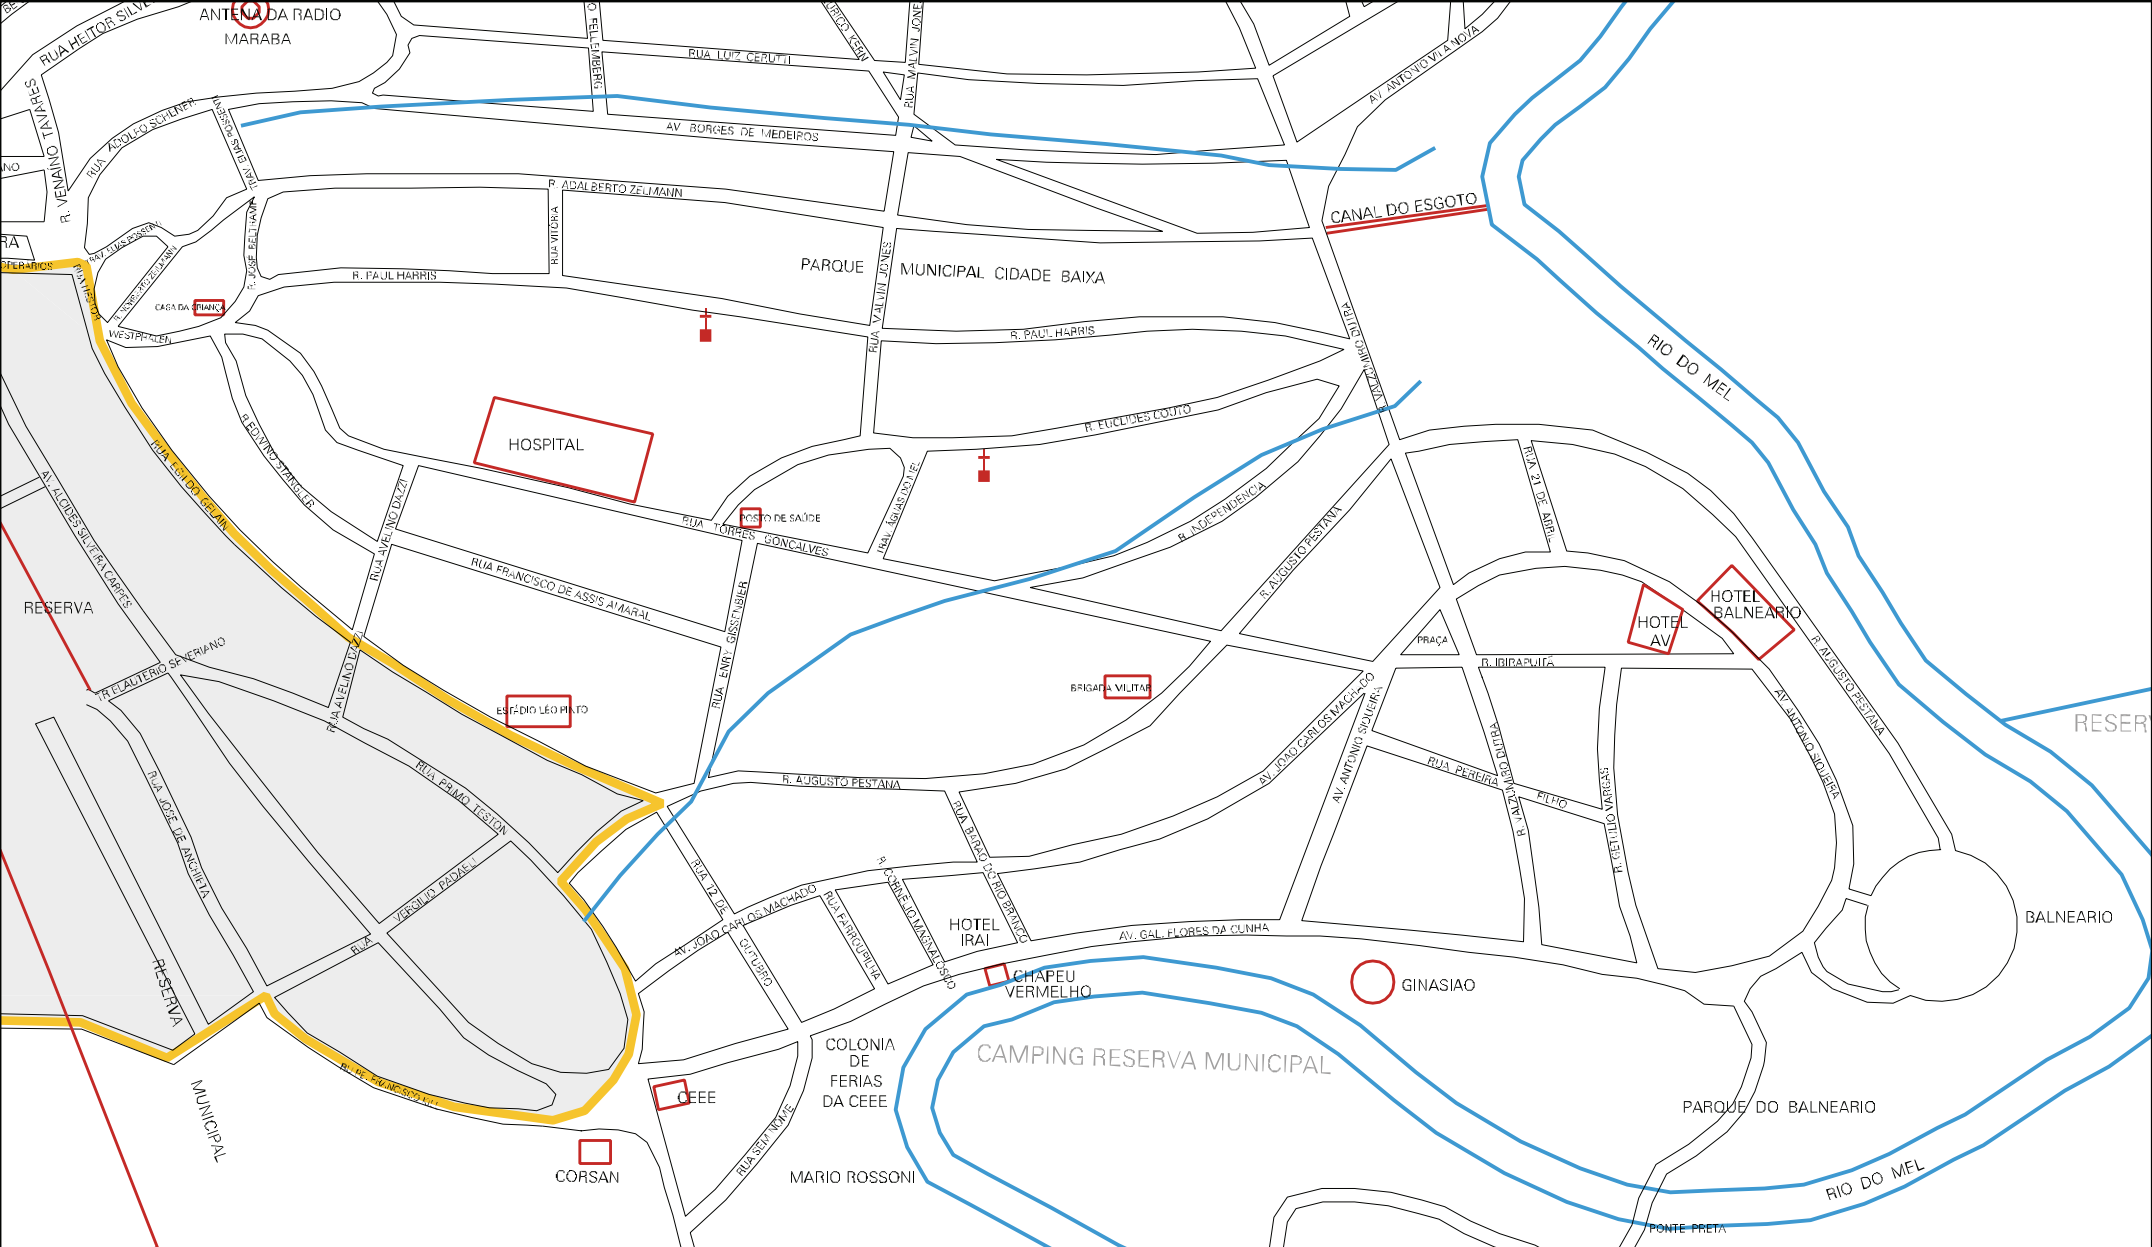

RIO URUGUAI

1.620 M

44

TERRA INDIGENA (KA)

ESTADO DO RIO GRANDE DO SUL
 MAPA DE SETOR URBANO - MSU
 ESCALA: 1 : 6215