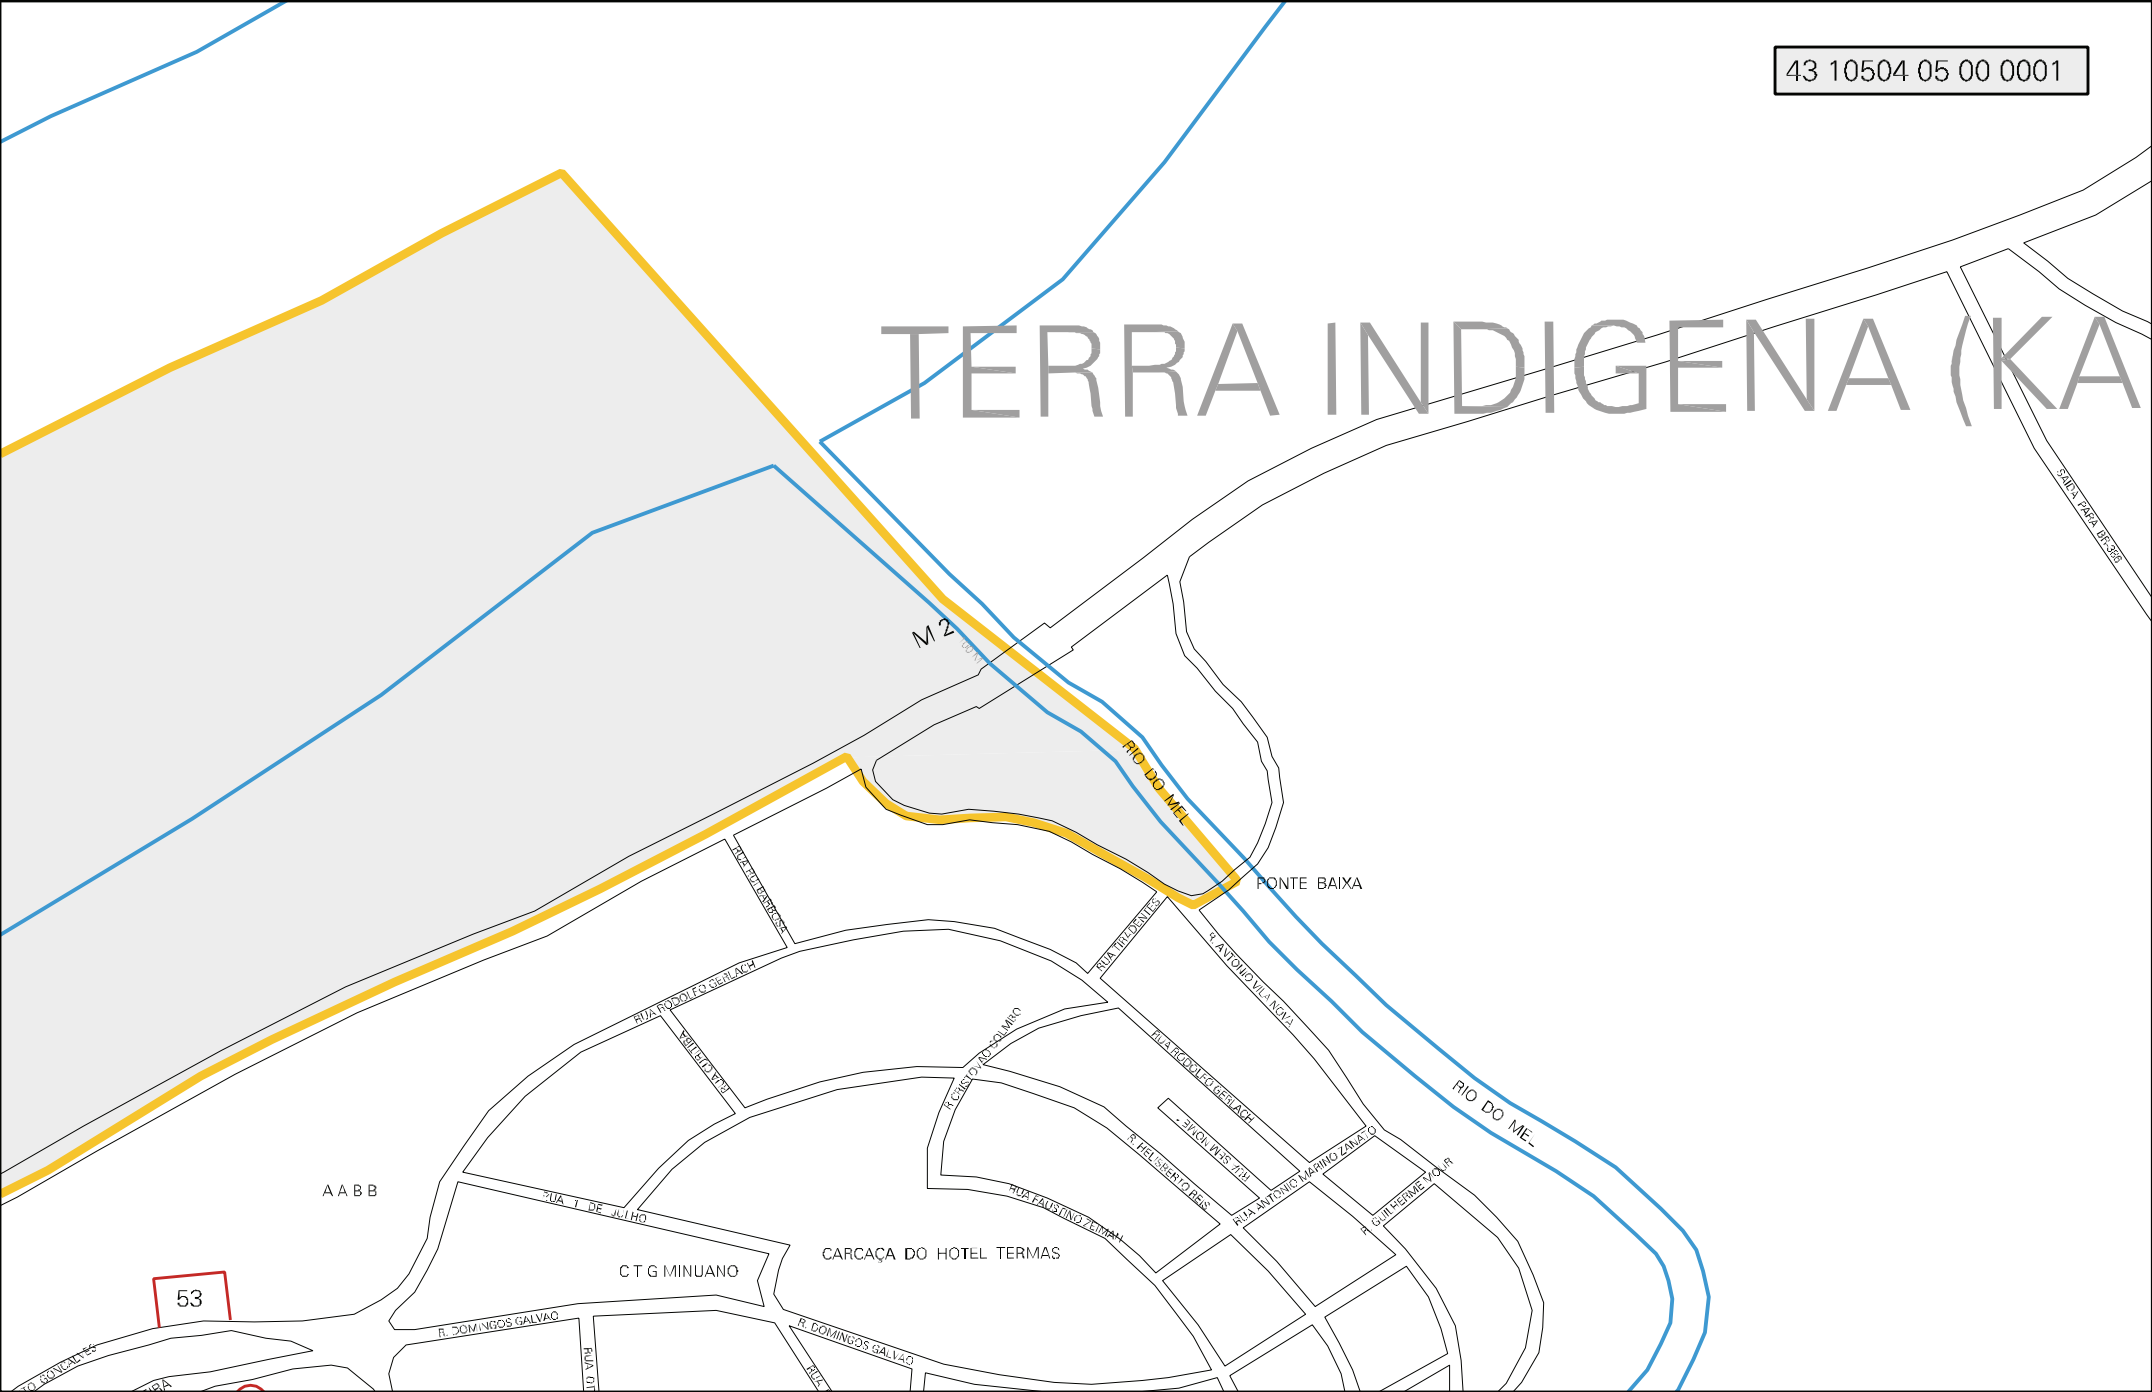

RIO URUGUAI

1.620 M

44

TERRA INDIGENA (KA)

ESTADO DO RIO GRANDE DO SUL
 MAPA DE SETOR URBANO - MSU
 ESCALA: 1 : 6215