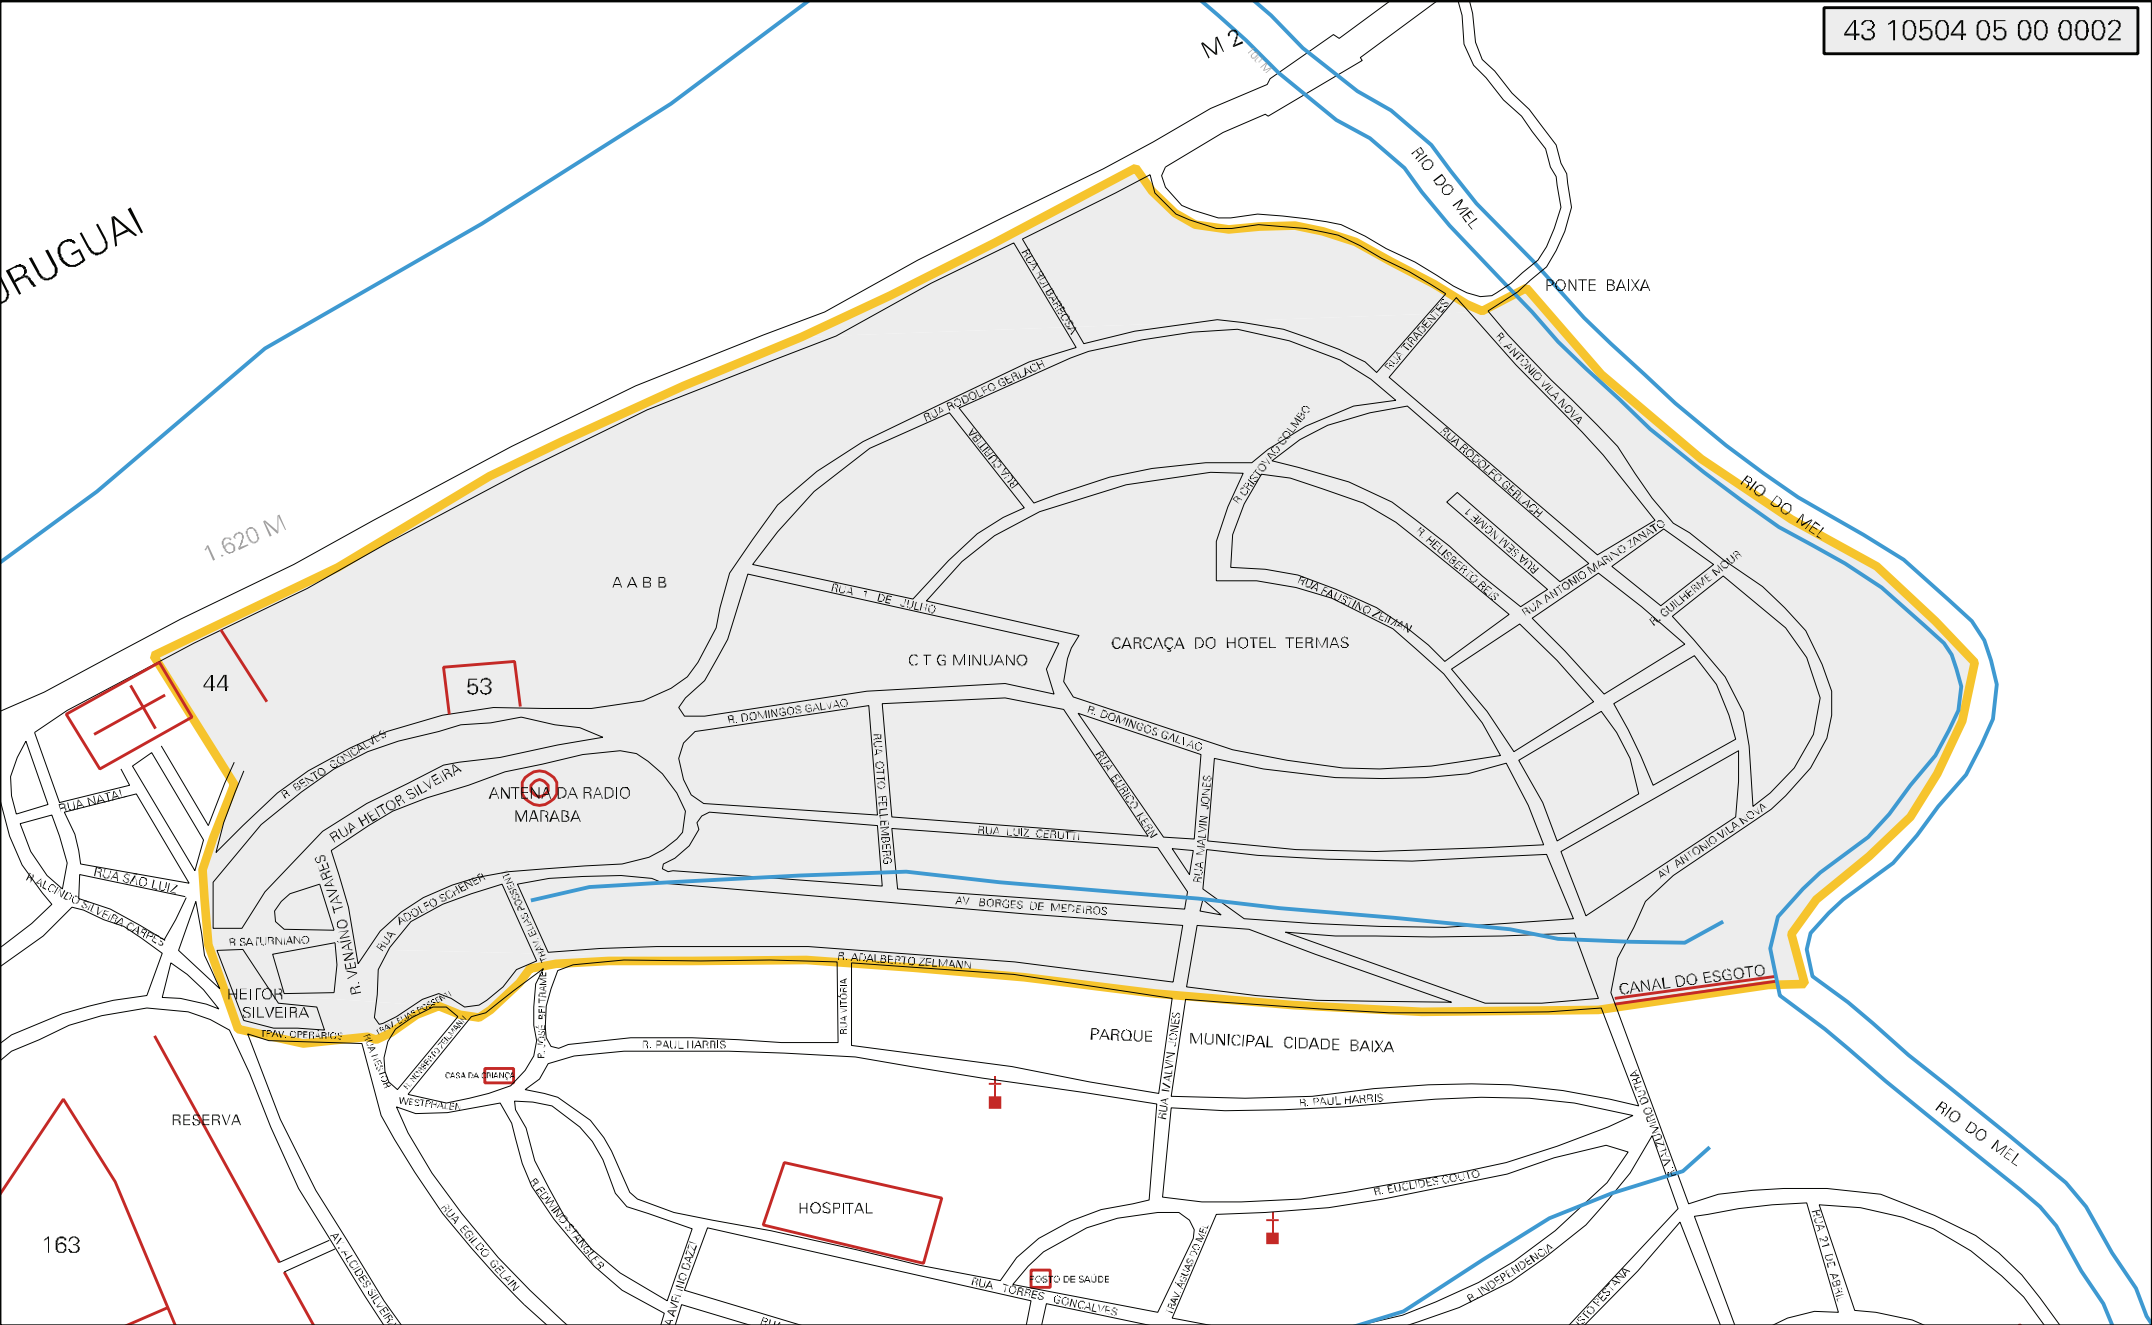

BRUGUAI

MUNICIPIO: 10504 - IRAÍ
 DISTRITO: 05 - IRAÍ
 SUBDISTRITO: 00
 SETOR: 0002 SITUACAO: 10

ESTADO DO RIO GRANDE DO SUL
 MAPA DE SETOR URBANO - MSU
 ESCALA: 1 : 6222