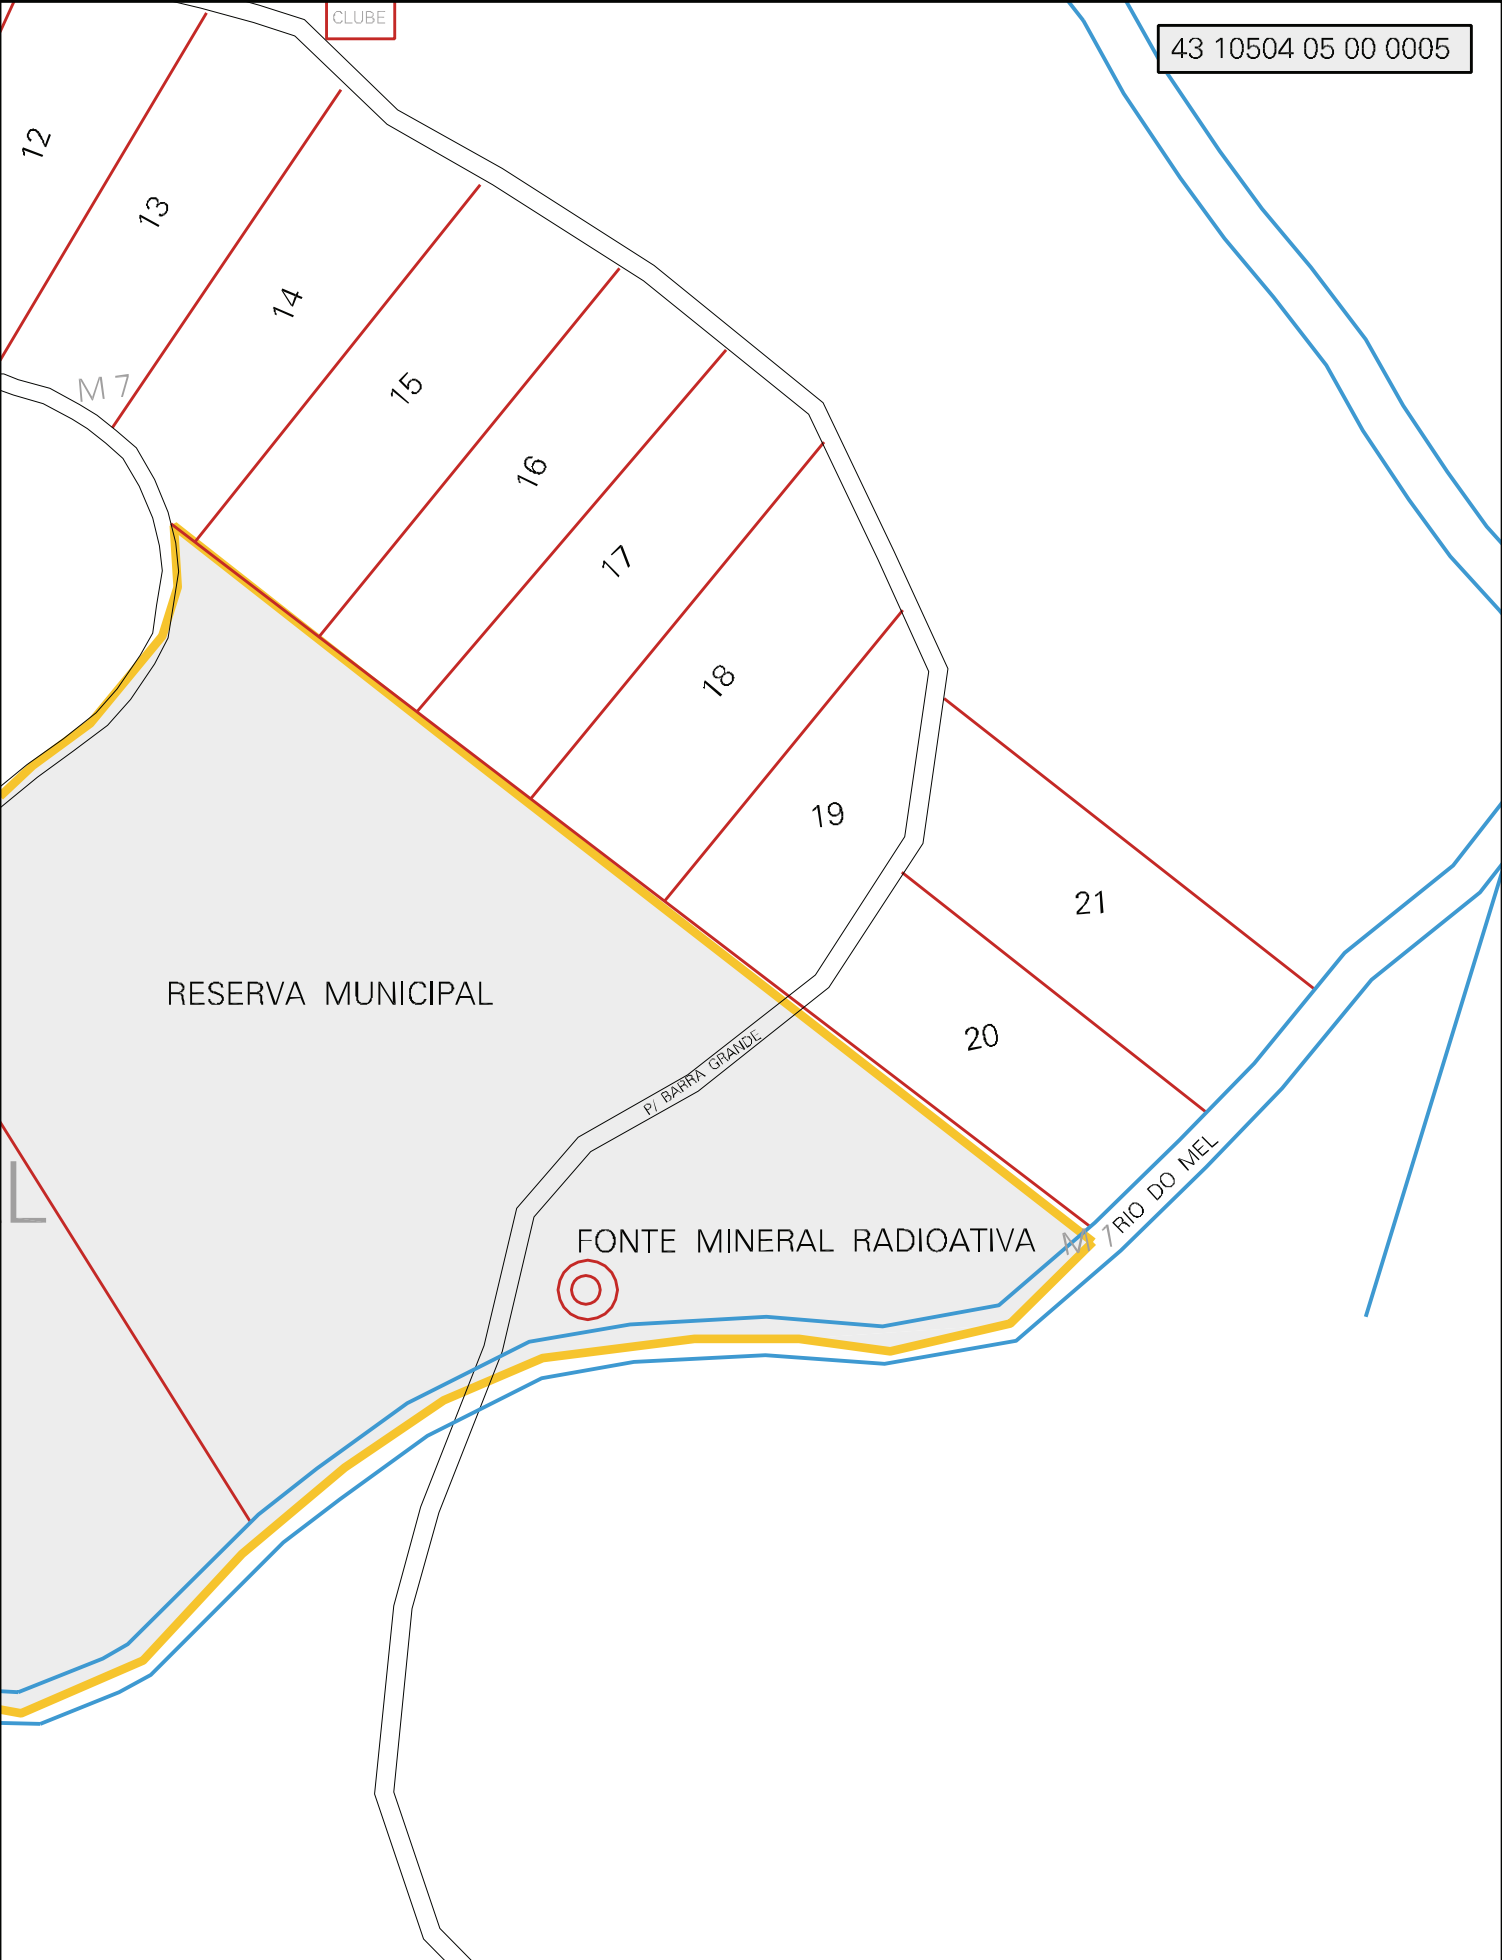

118
HERDEIROS DE
OTTO FELLEMBERG

31
EUGENIO FELLEMBERG

33
GOTILB FELIPE E HUGO HENGEL

35
HERDEIROS DE
PAULO SCHULLER

RURA

M 4
345 M
M 5

47
420 M

M 6

MUNICIPIO: 10504 - IRAÍ
 DISTRITO: 05 - IRAÍ
 SUBDISTRITO: 00
 SETOR: 0005 SITUACAO: 80

CLUBE

43 10504 05 00 0005

RESERVA MUNICIPAL

FONTE MINERAL RADIOATIVA

PI BARRA GRANDE

RIO DO MEL