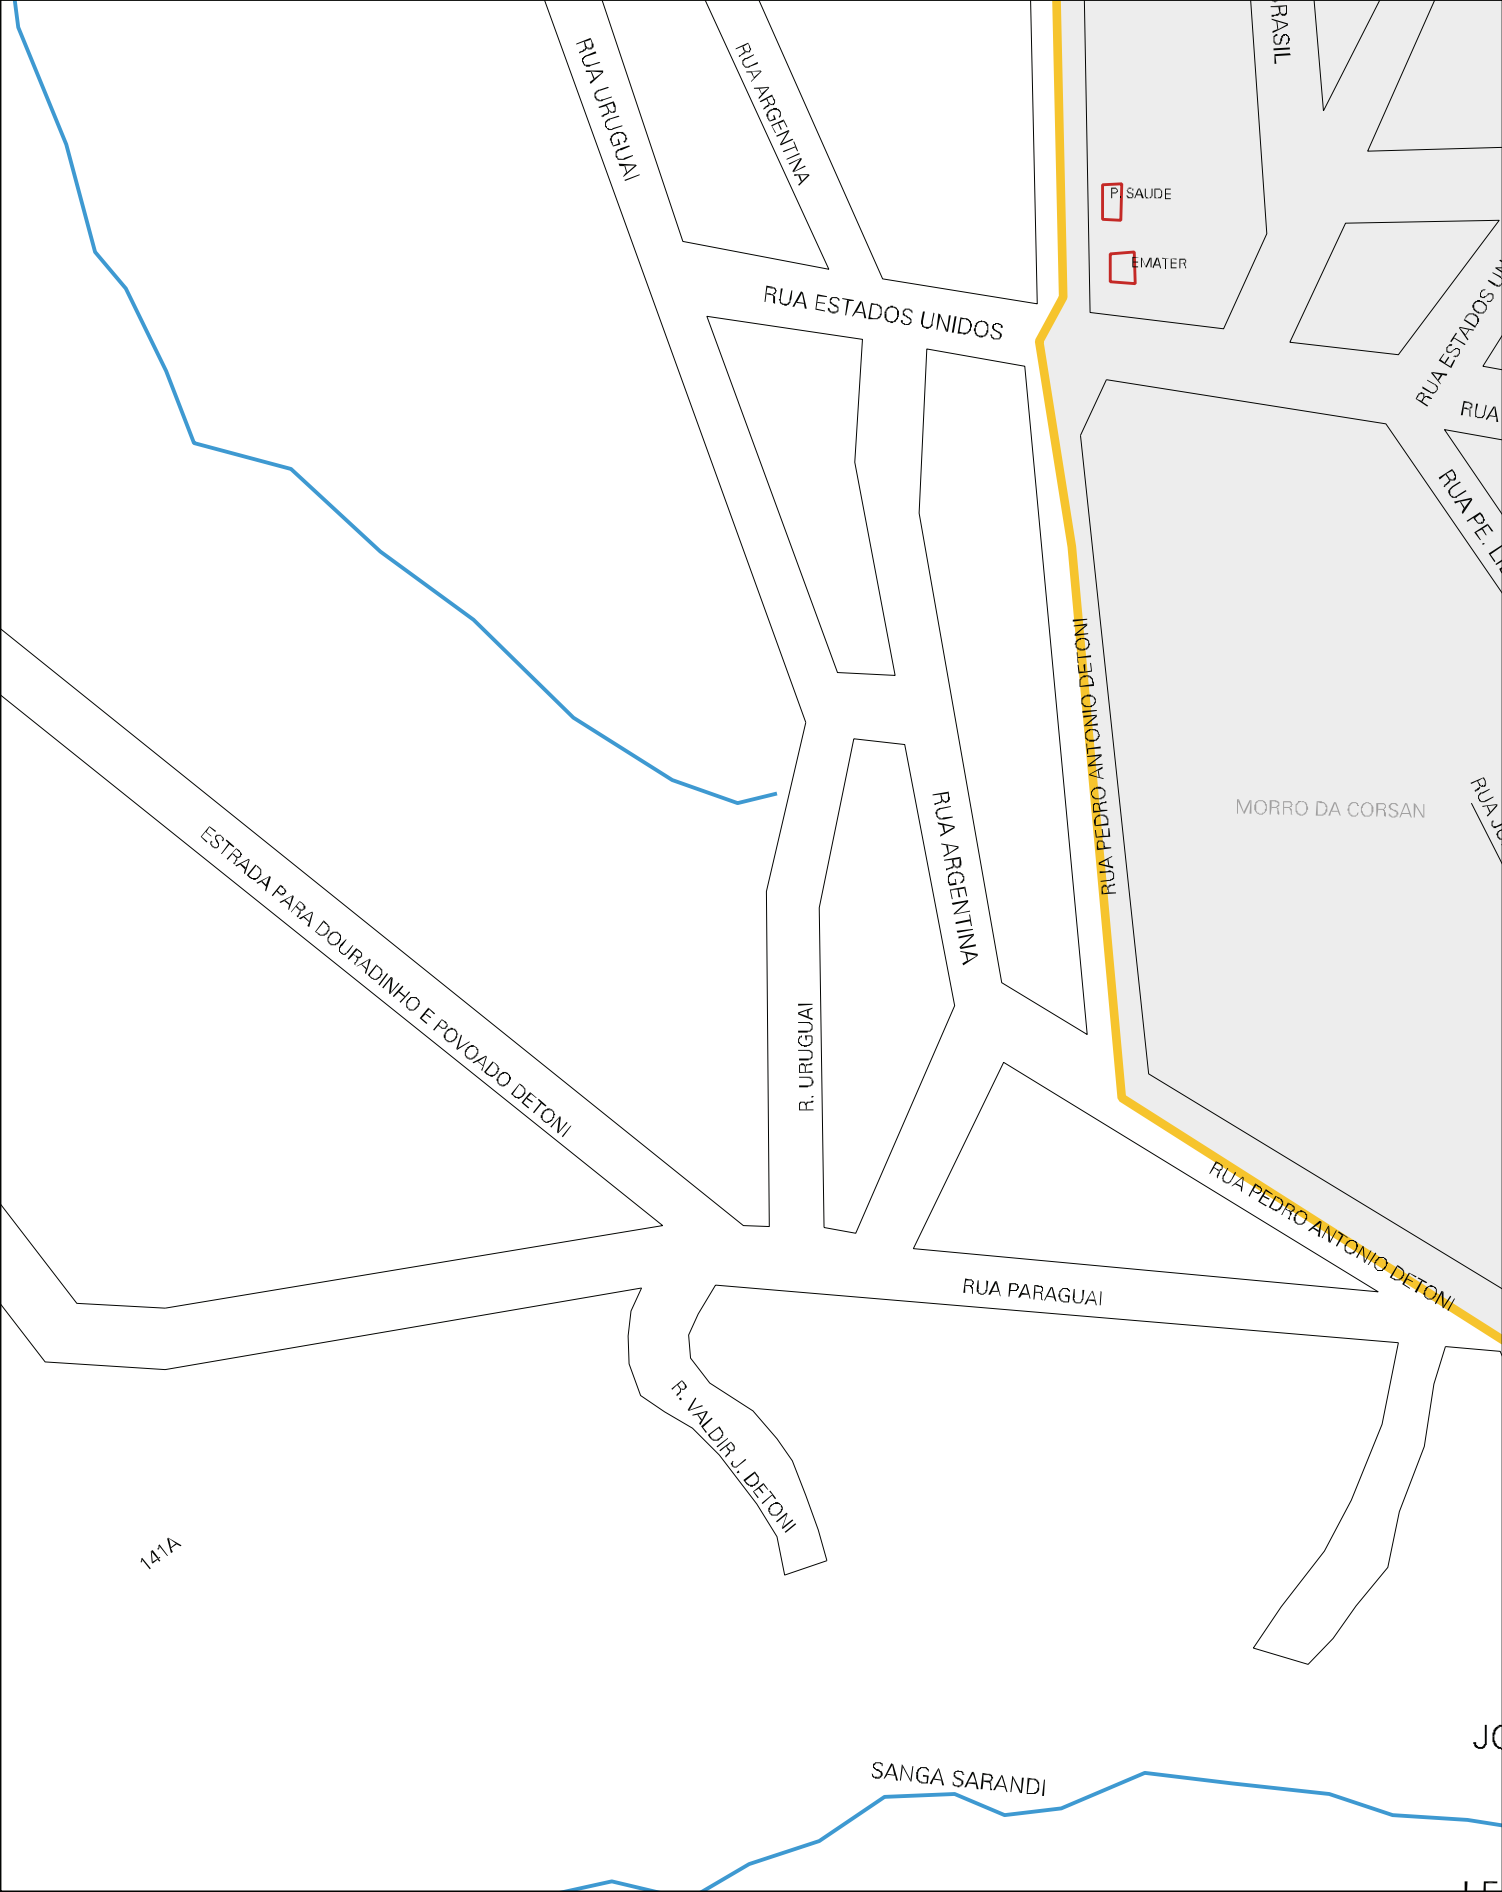

197A

197

194

216

ESTRADA PARA MAUA - SETE LAGOAS

ESTRADA DO CEMITERIO

RUA BENTO GONCALVES

PRACA

AVENIA AMERICA

RUA HONDURAS

PREF.

RUA JULIO REGOSO

ESTRADA PARA VIRGILIO BIANCHETTO

SANTO ANTONIO

RUA C

R. MORRO DA TV

RUA OVIDIO BARBOSA

RUA A

RUA GUATEMALA

RUA URUGUAI

RUA ARGENTINA

RUA CANADA

RUA EGIDIO ZAMBONATO

60

RUA PERU

RUA E

RUA

ESTADO DO RIO GRANDE DO SUL
MAPA DE SETOR URBANO - MSU
ESCALA: 1 : 3549