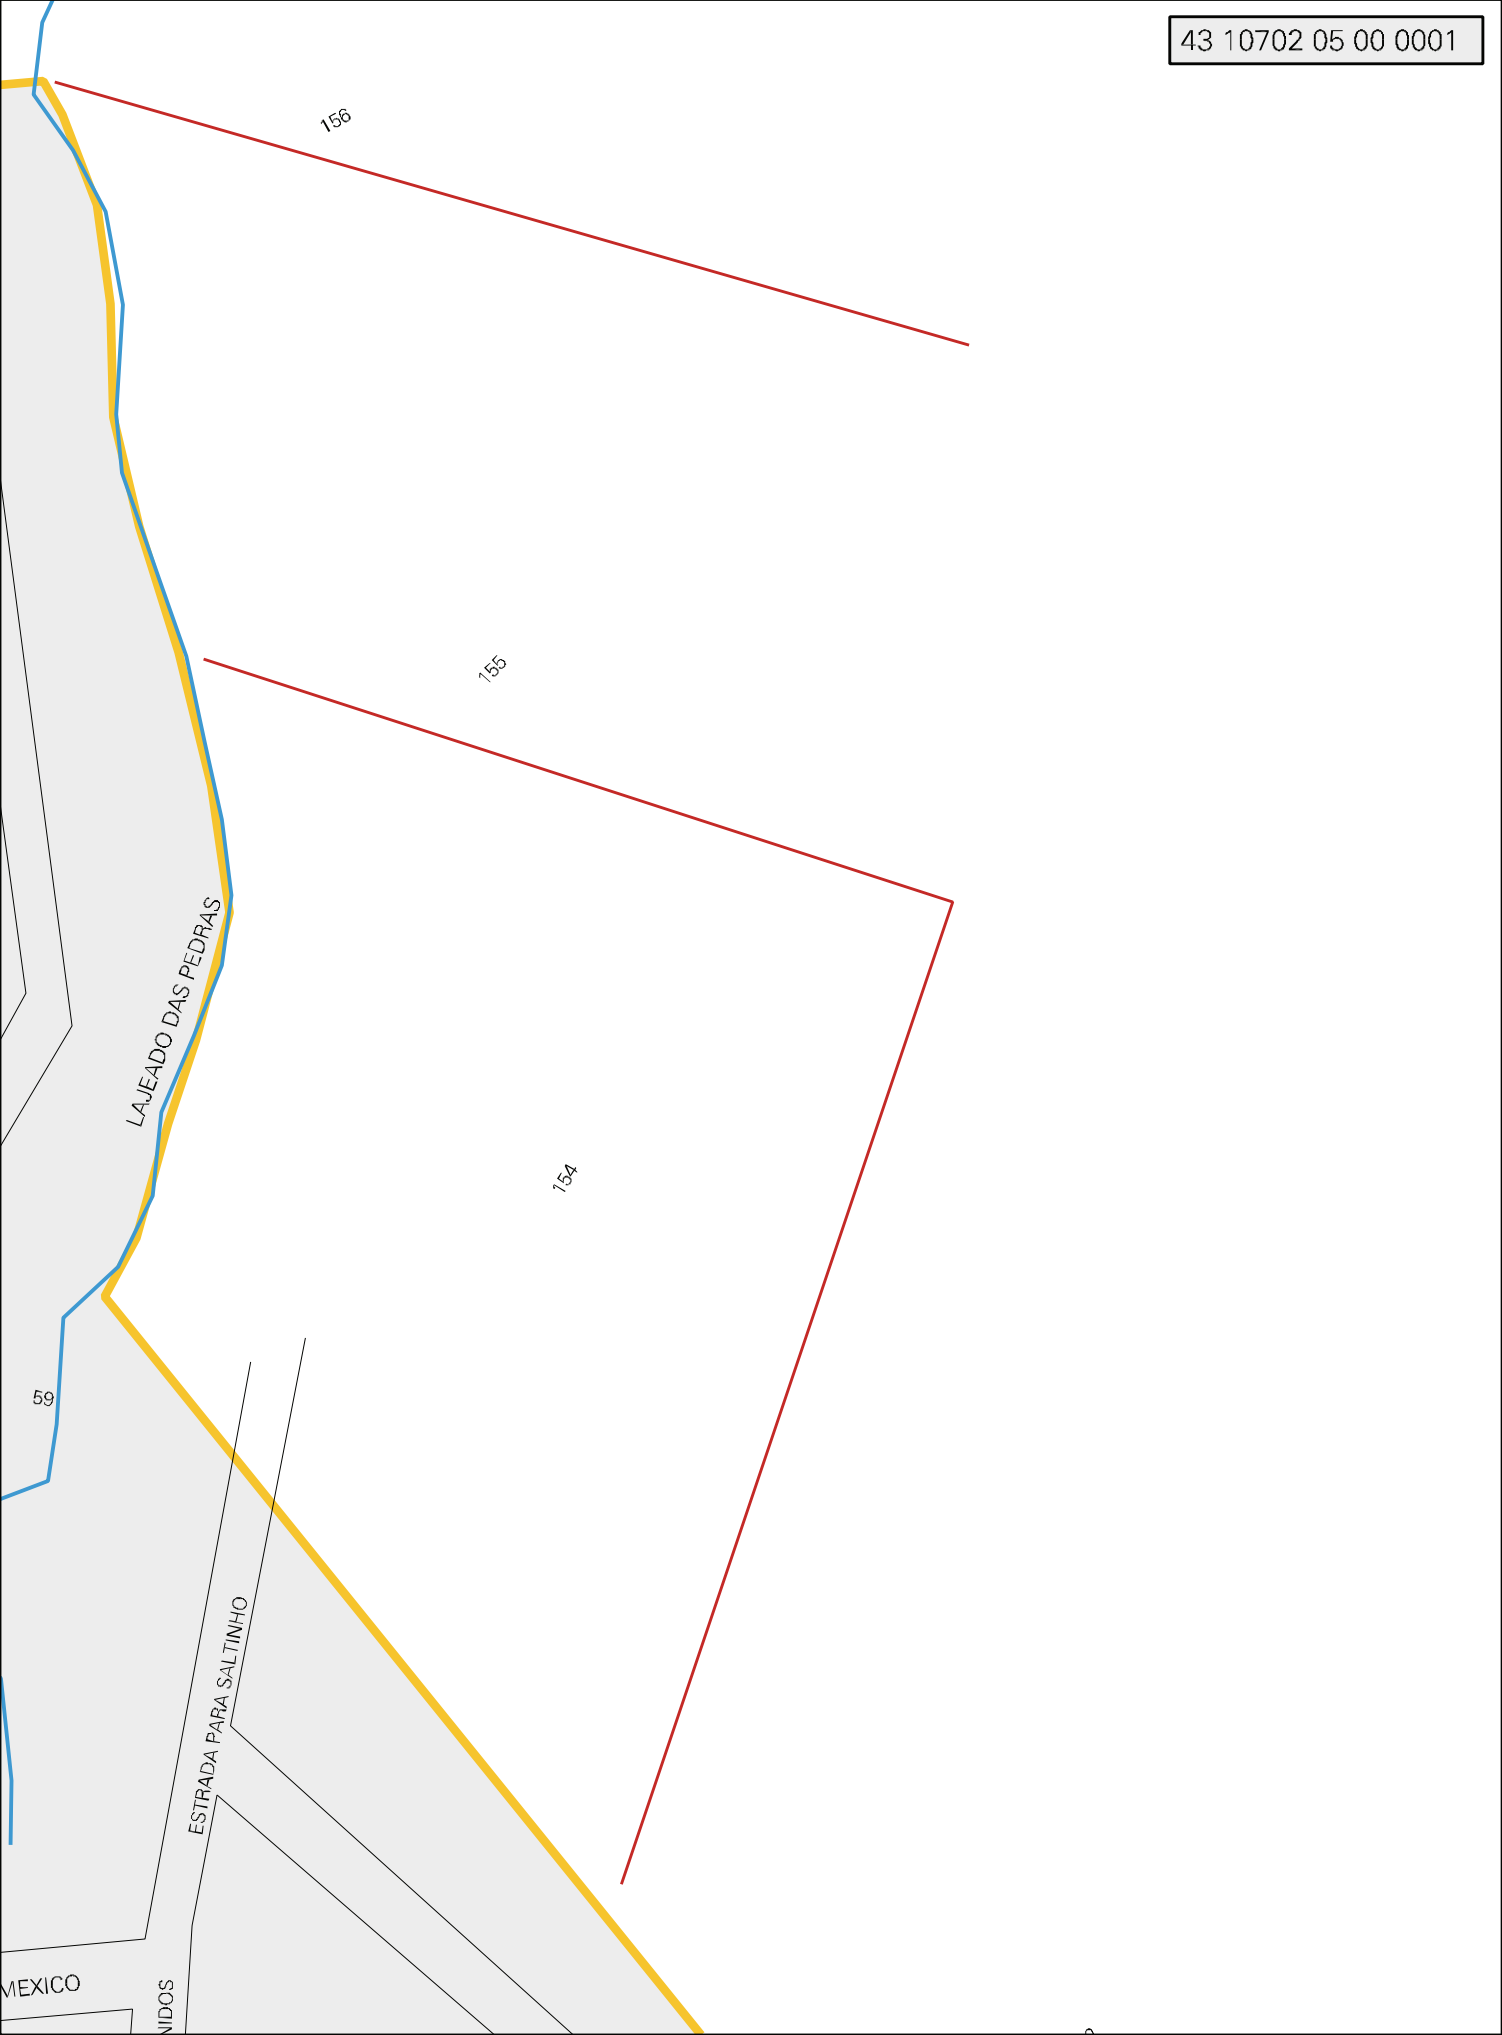

197A

197

194

216

ESTRADA PARA MAUA - SETE LAGOAS

ESTRADA DO CEMITERIO

RUA BENTO GONCALVES

PRACA

AVENIA AMERICA

RUA HONDURAS

PREF.

RUA JULIO REGOSO

ESTRADA PARA VIRGILIO BIANCHETTO

SANTO ANTONIO

RUA C

R. MORRO DA TV

RUA OVIDIO BARBOSA

RUA A

RUA GUATEMALA

RUA URUGUAI

RUA ARGENTINA

RUA CANADA

RUA EGIDIO ZAMBONATO

60

RUA PERU

RUA E

RUA

ESTADO DO RIO GRANDE DO SUL
MAPA DE SETOR URBANO - MSU
ESCALA: 1 : 3549