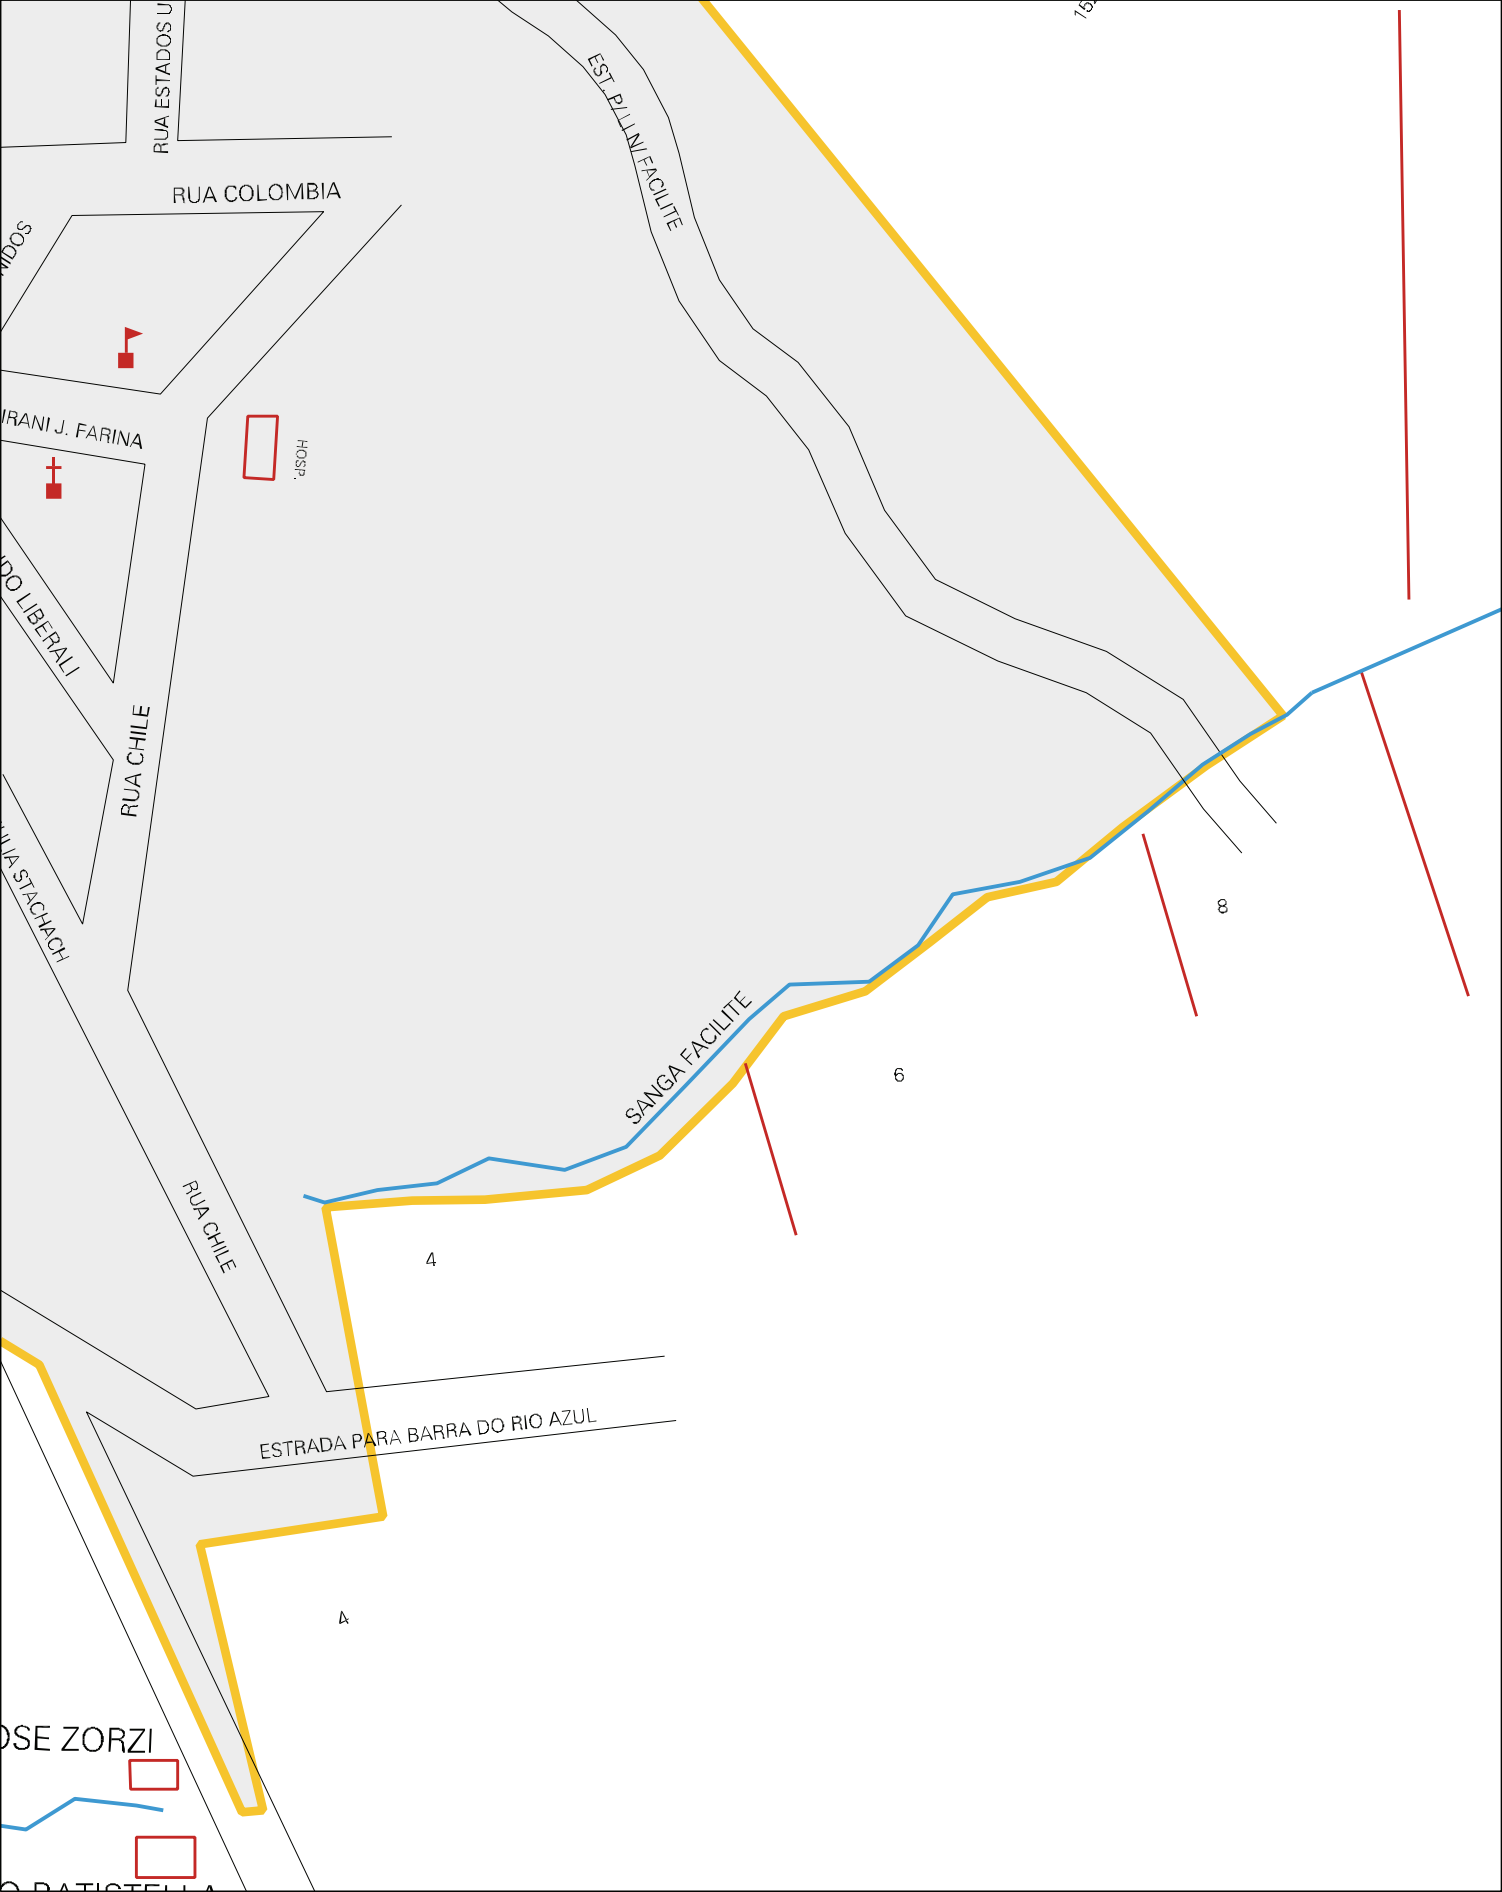

197A

197

194

216

ESTRADA PARA MAUA - SETE LAGOAS

ESTRADA DO CEMITERIO

RUA BENTO GONCALVES

PRACA

AVENIA AMERICA

RUA HONDURAS

PREF.

RUA JULIO REGOSO

ESTRADA PARA VIRGILIO BIANCHETTO

SANTO ANTONIO

RUA C

R. MORRO DA TV

RUA OVIDIO BARBOSA

RUA A

RUA GUATEMALA

RUA URUGUAI

RUA ARGENTINA

RUA CANADA

RUA EGIDIO ZAMBONATO

60

RUA PERU

RUA E

RUA

ESTADO DO RIO GRANDE DO SUL
MAPA DE SETOR URBANO - MSU
ESCALA: 1 : 3549