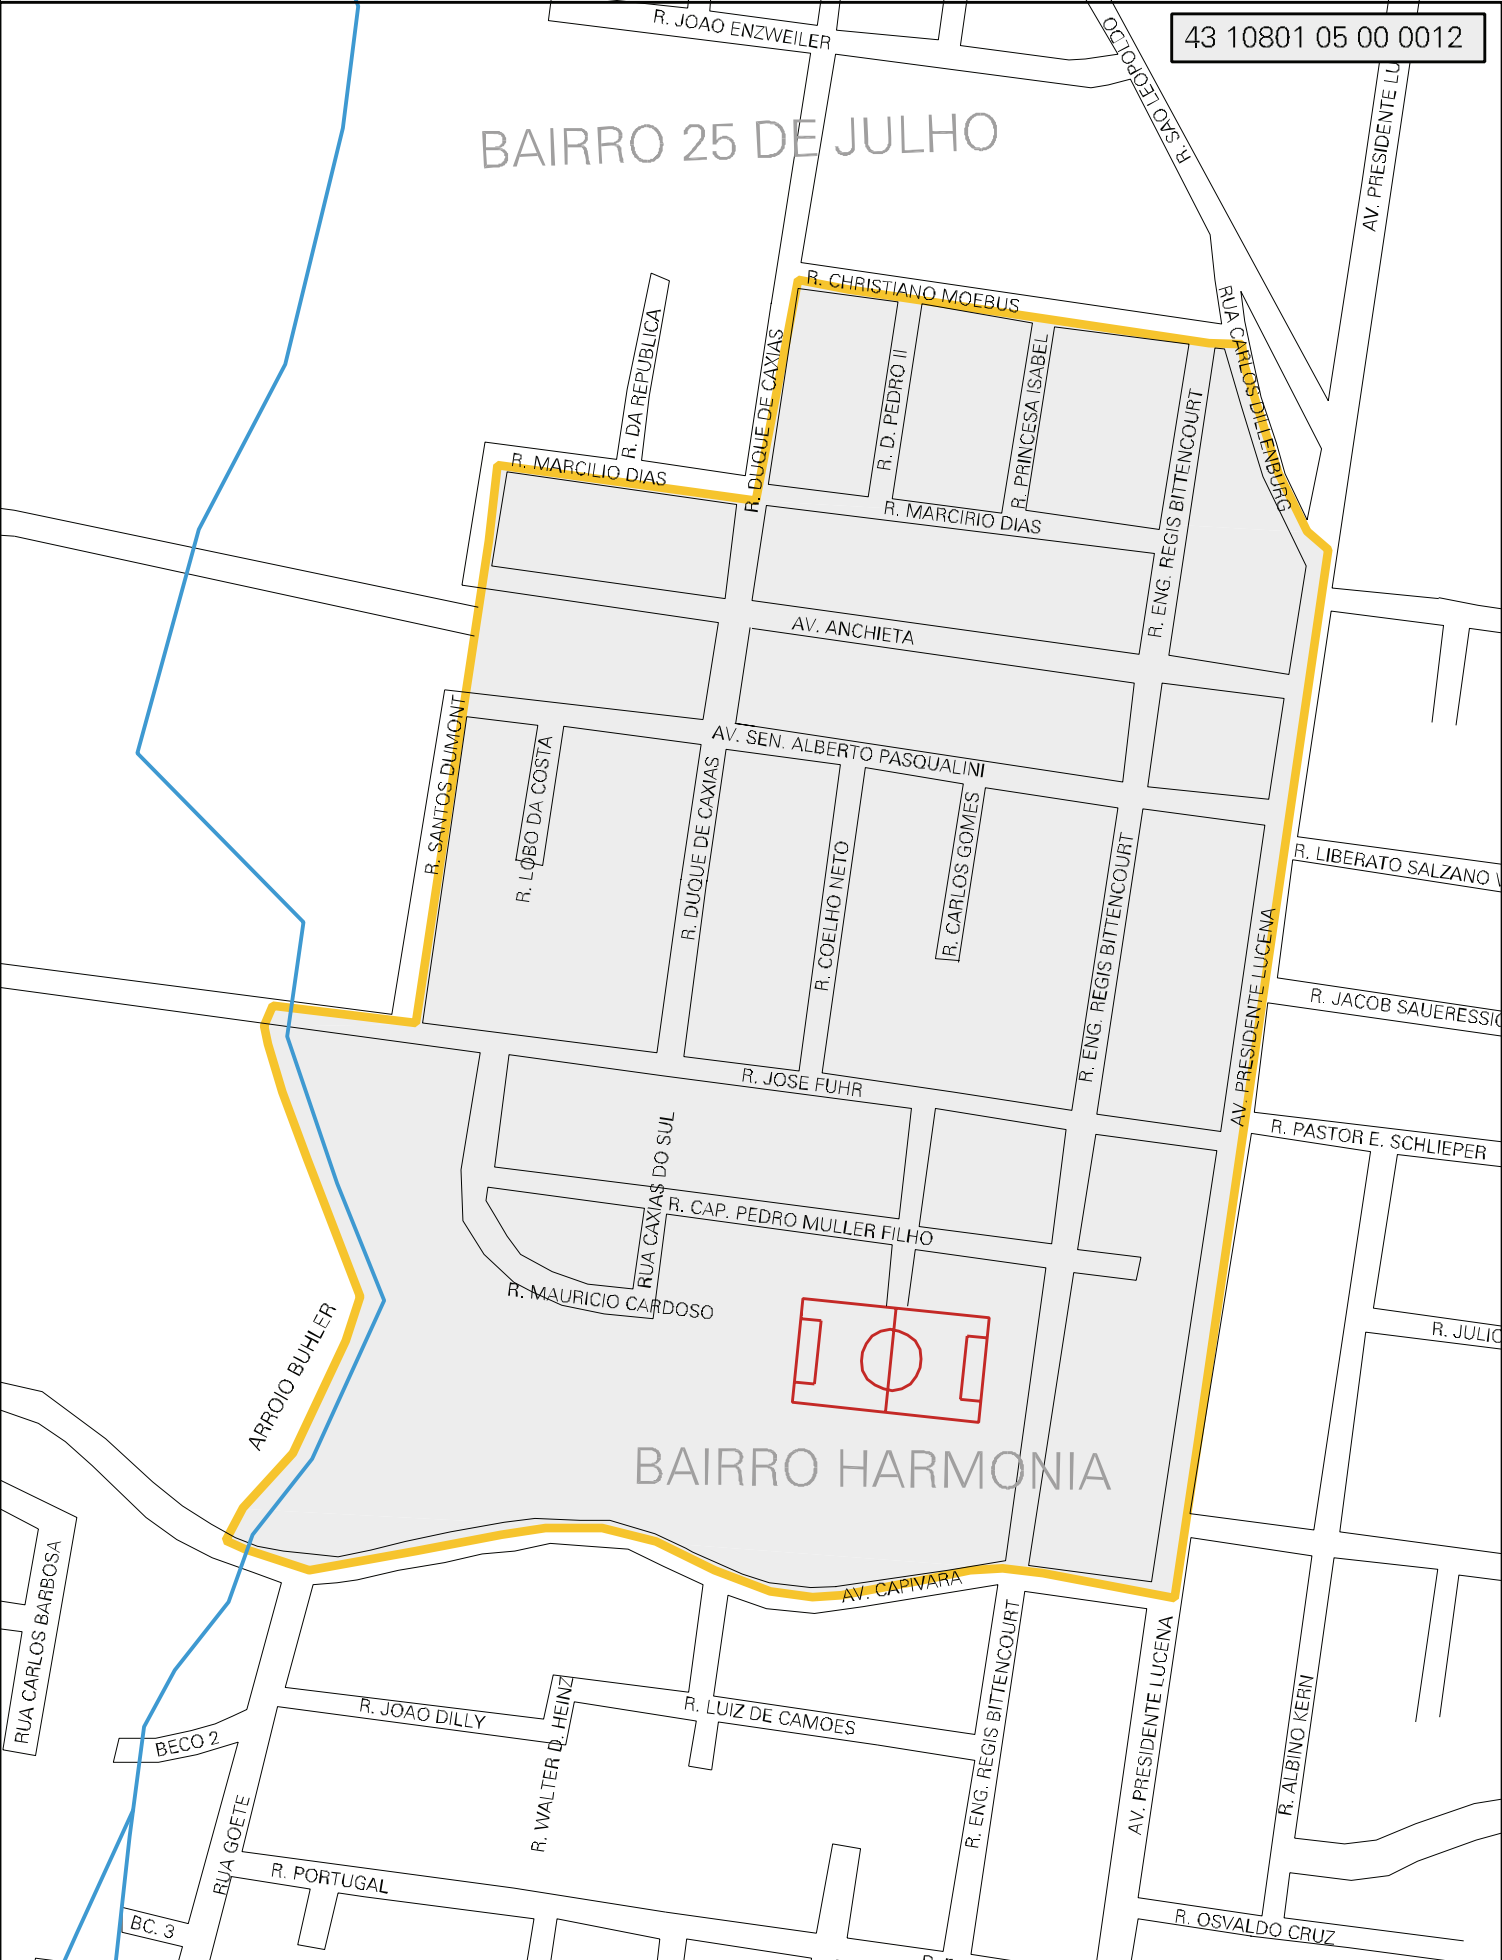

BAIRRO 25 DE JULHO

MUNICIPIO: 10801 - IVOTI
 DISTRITO: 05 - IVOTI
 SUBDISTRITO: 00
 SETOR: 0012 SITUACAO: 10
 BAIRRO: 010 - HARMONIA

ESTADO DO RIO GRANDE DO SUL
 MAPA DE SETOR URBANO - MSU
 ESCALA: 1 : 4816