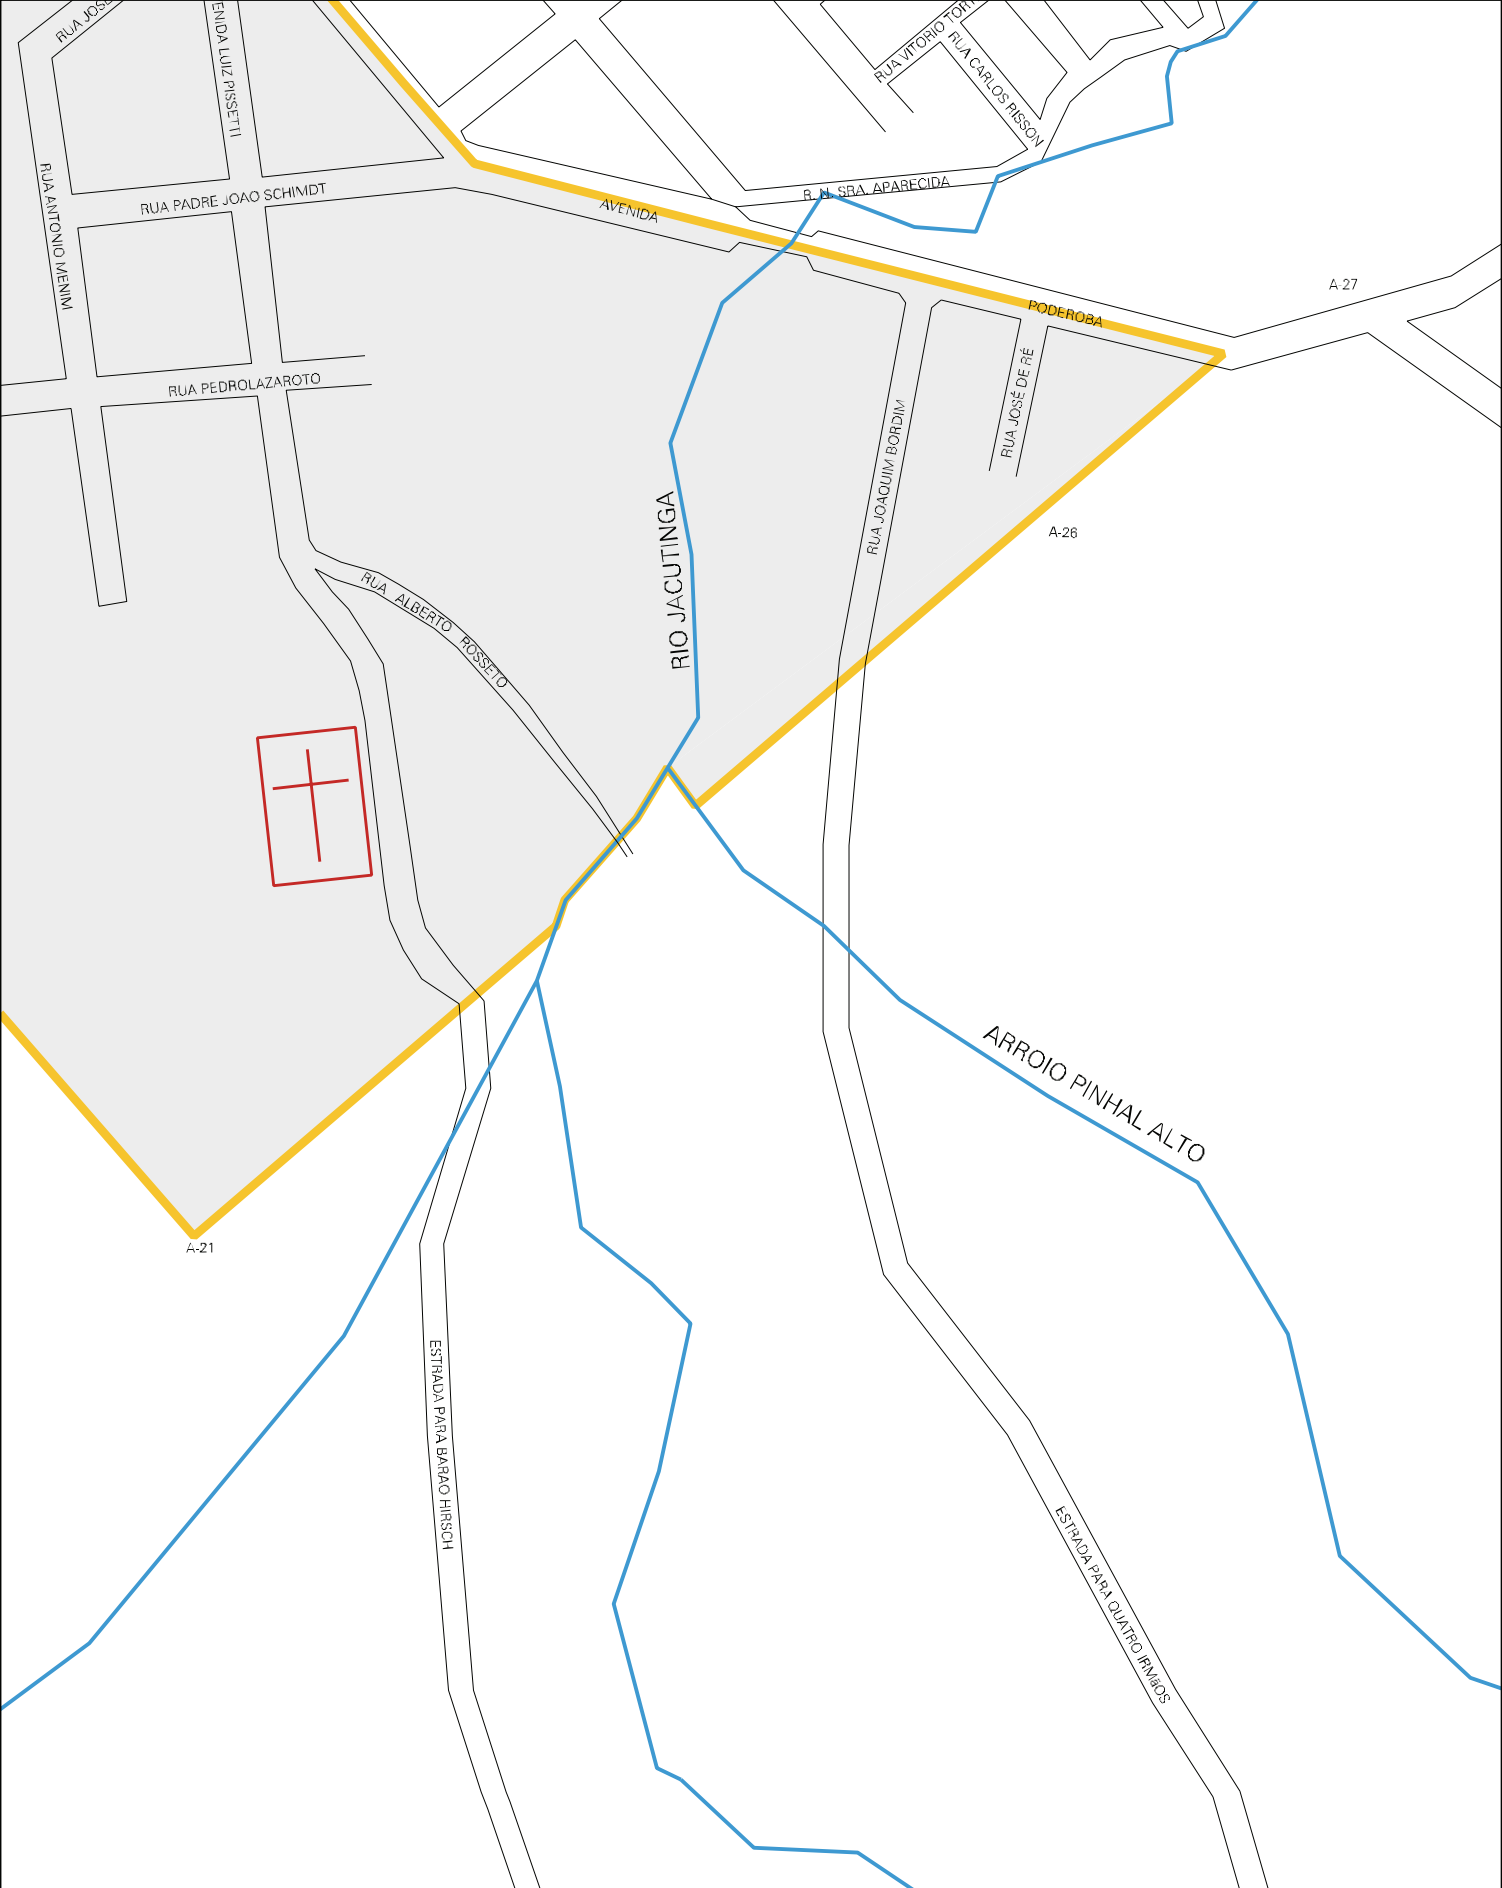

A-8

A-7

A-6

1:400 1/1

ESTRADA PARA PO

R. CESO GASTARE TO
R. PE ALPIDIO MAGRIN
R. ALDO MENEGUET

R. ERIC PENISIN
R. ANGELO TORTELLI
R. CASTELO BRANCO

RUA JOAO TORTELLI
RUA ANGELO TORTELLI
RUA PRESIDENTE

RUA ESTEIANO GREGIO
RUA SETE DE SETEMBRO

RUA ANGELO FABIANI
R. A. FELIN

RUA ANGELO STEFANI
RUA DA LIBERDADE

RUA 15 DE NOVEMBRO
RUA OLIMPIO PENISIN

R. GIUNIO BERNIERI
R. ADELMO CASPARE TO

RUA ANGELO TORTELLI
RUA PROFESSOR AMADUEU PALALCINI

RUA PEDRE TORTUNATO DAL AGNOI

RIO JACUTINGA

ARRIO DA FONTE

SPITAL
DOS DIMONDI

P. SAUDE

PREFEITURA

R. FABIANI

PRAÇA

RIO MAGRIM
MEZZAROSA

MUNICIPIO: 10900 - JACUTINGA
DISTRITO: 05 - JACUTINGA
SUBDISTRITO: 00
SETOR: 0001 SITUACAO: 10

ESTADO DO RIO GRANDE DO SUL
MAPA DE SETOR URBANO - MSU
ESCALA: 1 : 4900