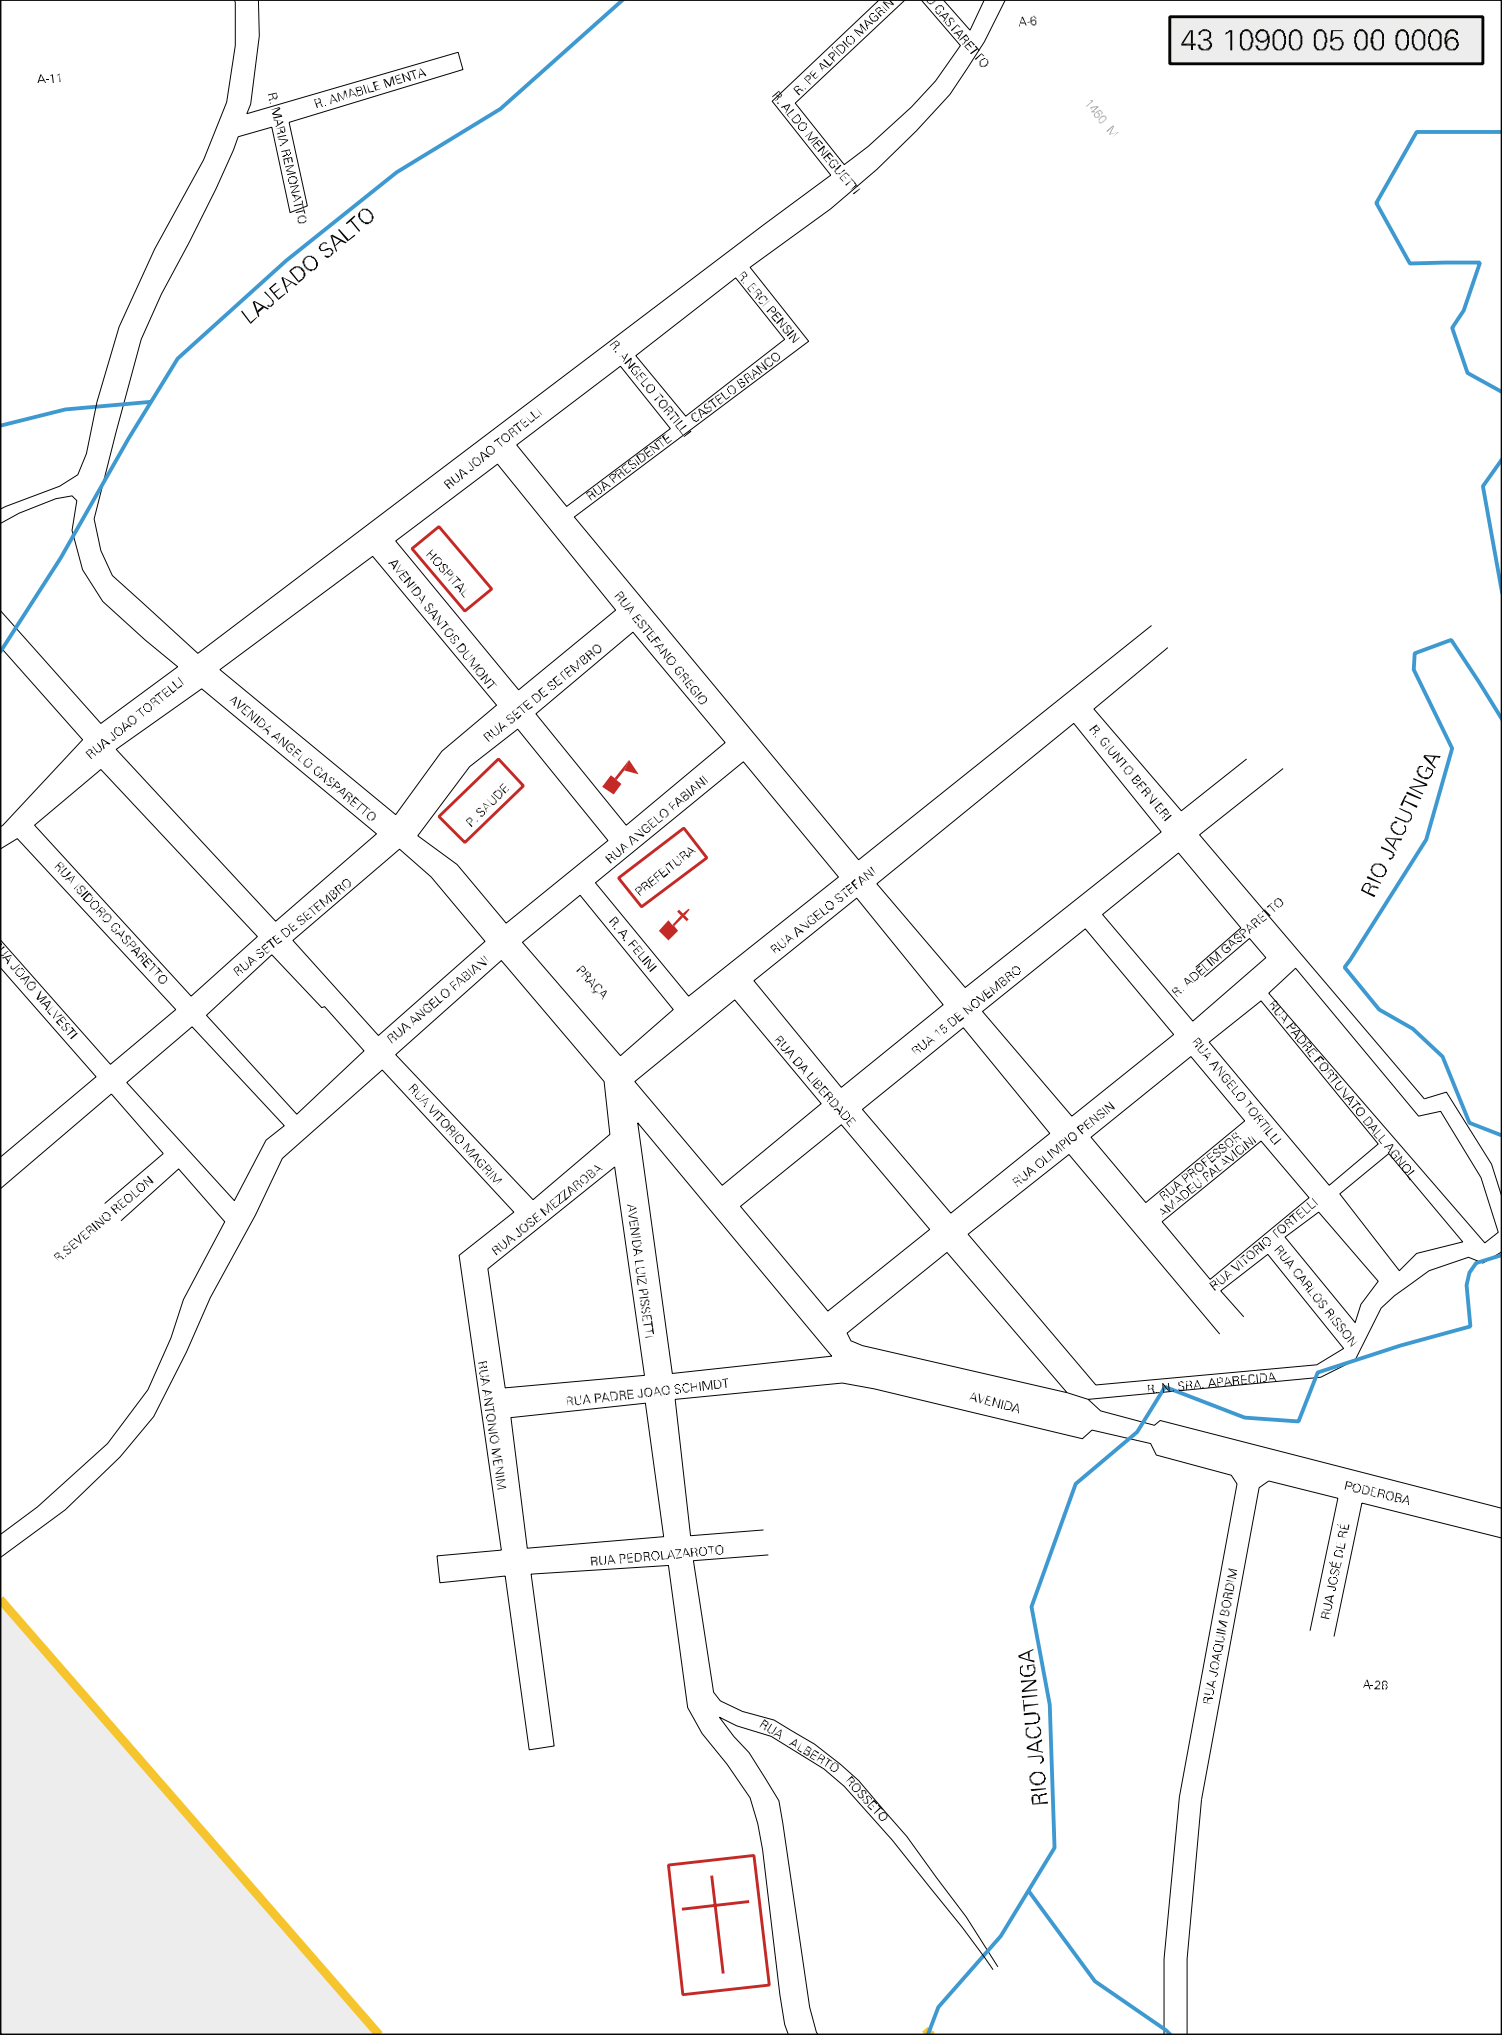

LOTE 132

LOTE 130

R. BERNARDO BUSATTA

ESTRADA VIA ENGENHO GOMINHO

A-16

A-16

A-17

LOTE 103

LOTE 112

ESTRADA PIPA BELA ESPERANCA

1:450 N

LAJEADO SALTO

HOSPITAL

P. SAUDE

PREFEITURA

PRACA

RUA ANGELO STEFANI
RUA DA LIBERDADE
RUA 19 DE NOVENBRO
R. G. JUNIO BERNIERI

RUA SIDERIO VALTESI
R. SEVERINO REOLON
RUA VITORIO MAGRIM
RUA JOSE MEZZARUBA
AVENIDA LUIZ PRISSETTI

RUA OLIMPIO PENNIN
RUA ANGELO TORTELLI
RUA PROFESSOR AVADU FALCINI
RUA VITORIO TORTELLI
RUA CARLOS RISSON
R. ADELTON GASPARETO
R. PEDRO TORQUATO DALL'AGNOLI

RUA ANTONIO MENIM
RUA PADRE JOAO SCHIMDT
AVENIDA
R. N. SRA. APARECIDA

RUA PEDROLAZAROTO

RUA ALBERTO TOSETTO

RUA JOAQUIM BORDIM
RUA JOSE DE RE

COORD. E347632.24 N6930290.01

LOTE 108

LOTE 106

A-21