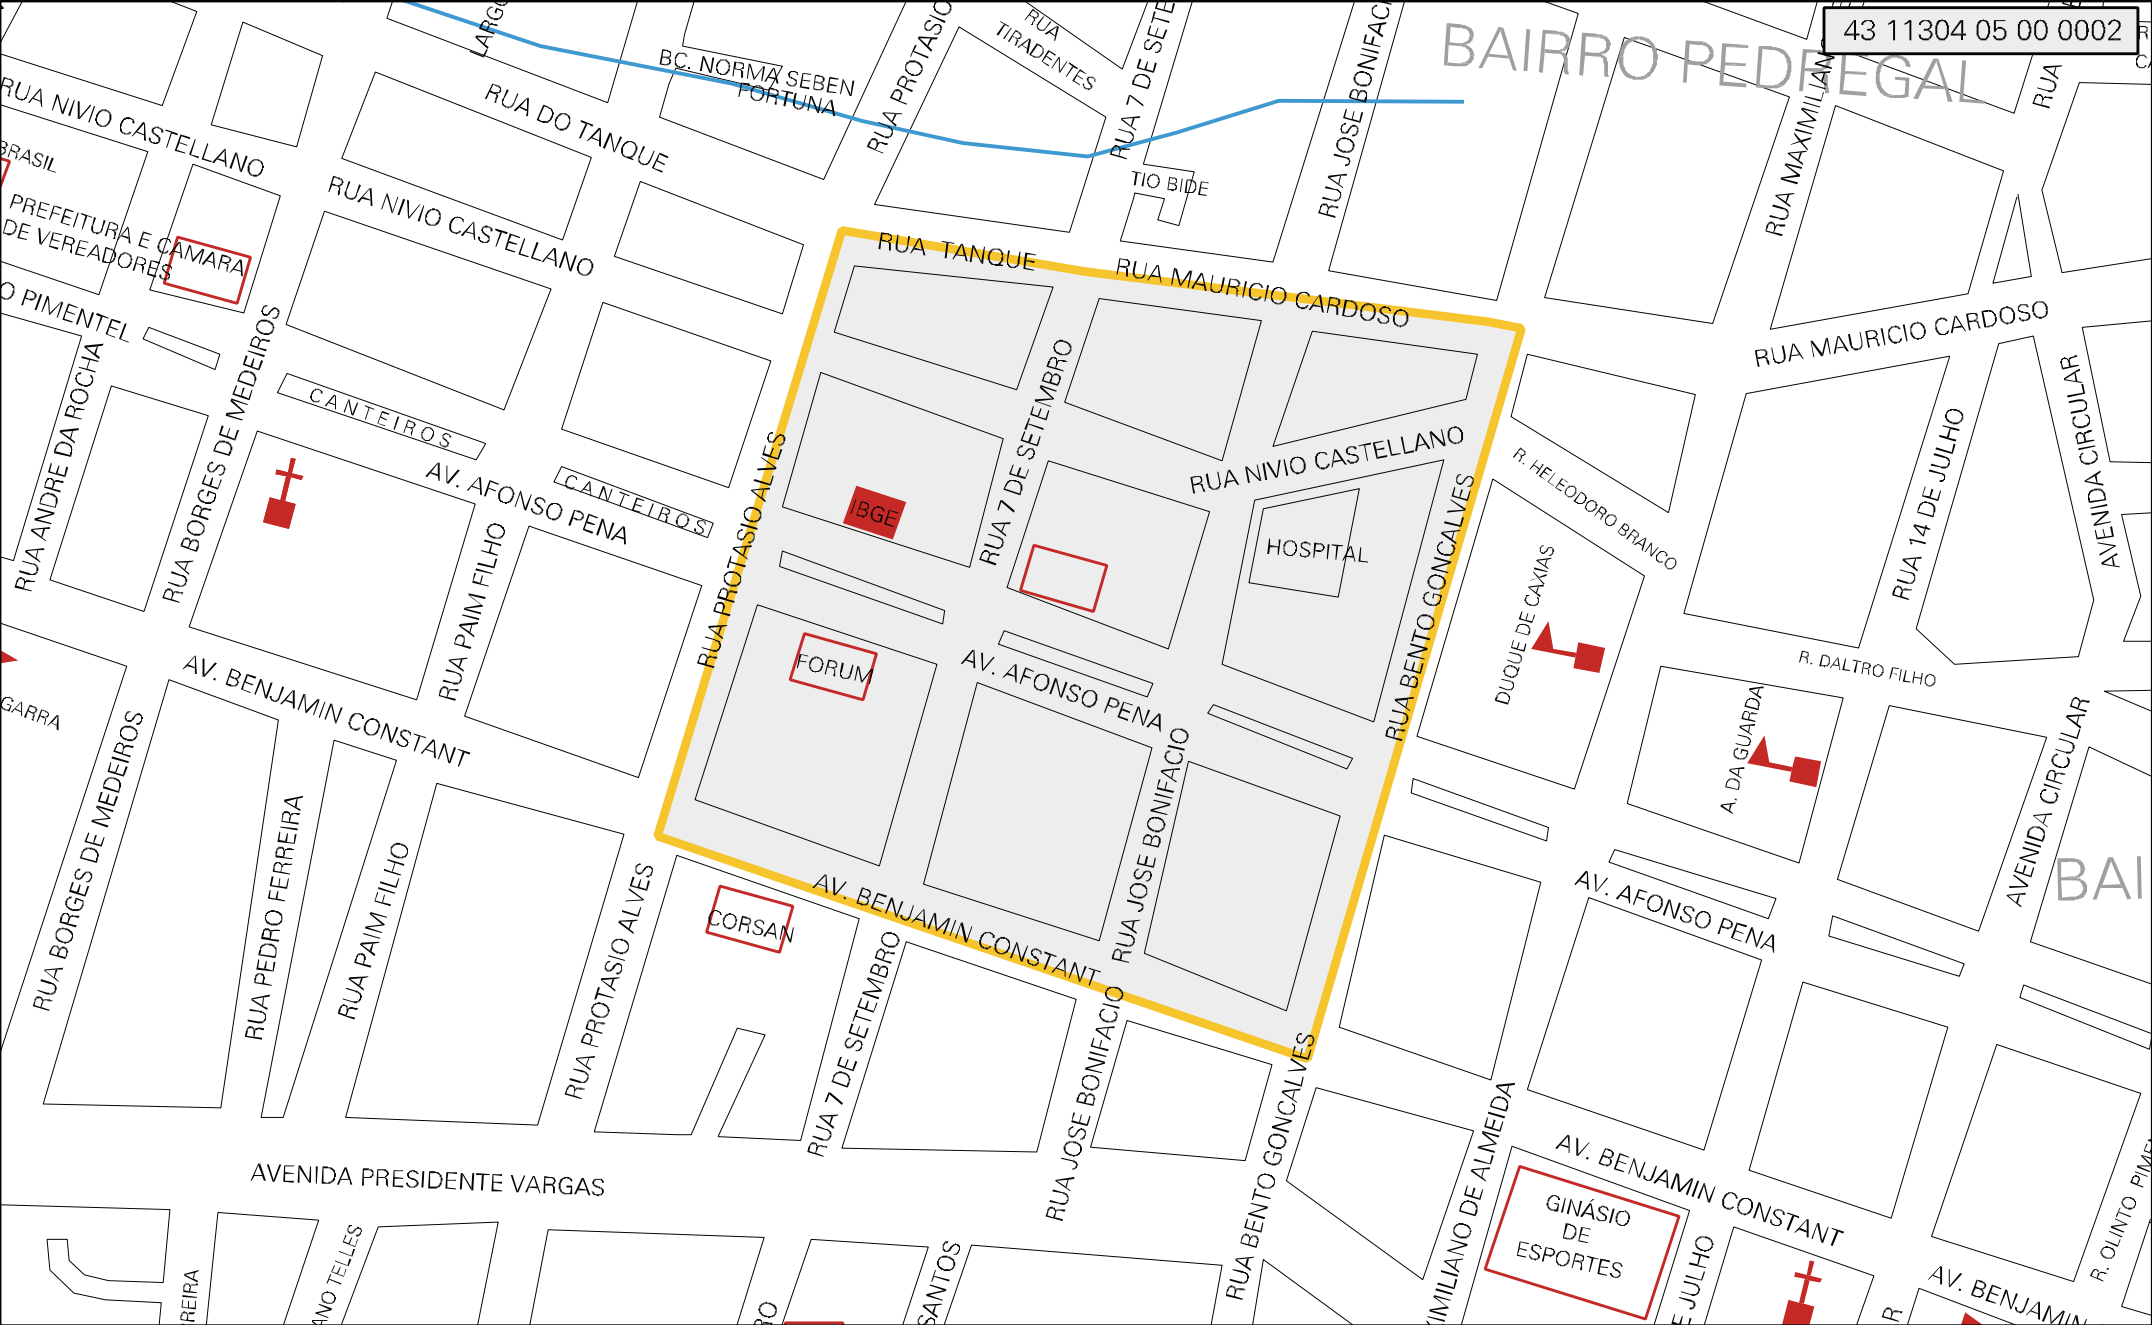

BAIRRO PEDREGAL

MUNICIPIO: 11304 - LAGOA VERMELHA
 DISTRITO: 05 - LAGOA VERMELHA
 SUBDISTRITO: 00
 SETOR: 0002 SITUACAO: 10
 BAIRRO: 0001 - CENTRO

ESTADO DO RIO GRANDE DO SUL
 MAPA DE SETOR URBANO - MSU
 ESCALA: 1 : 4081