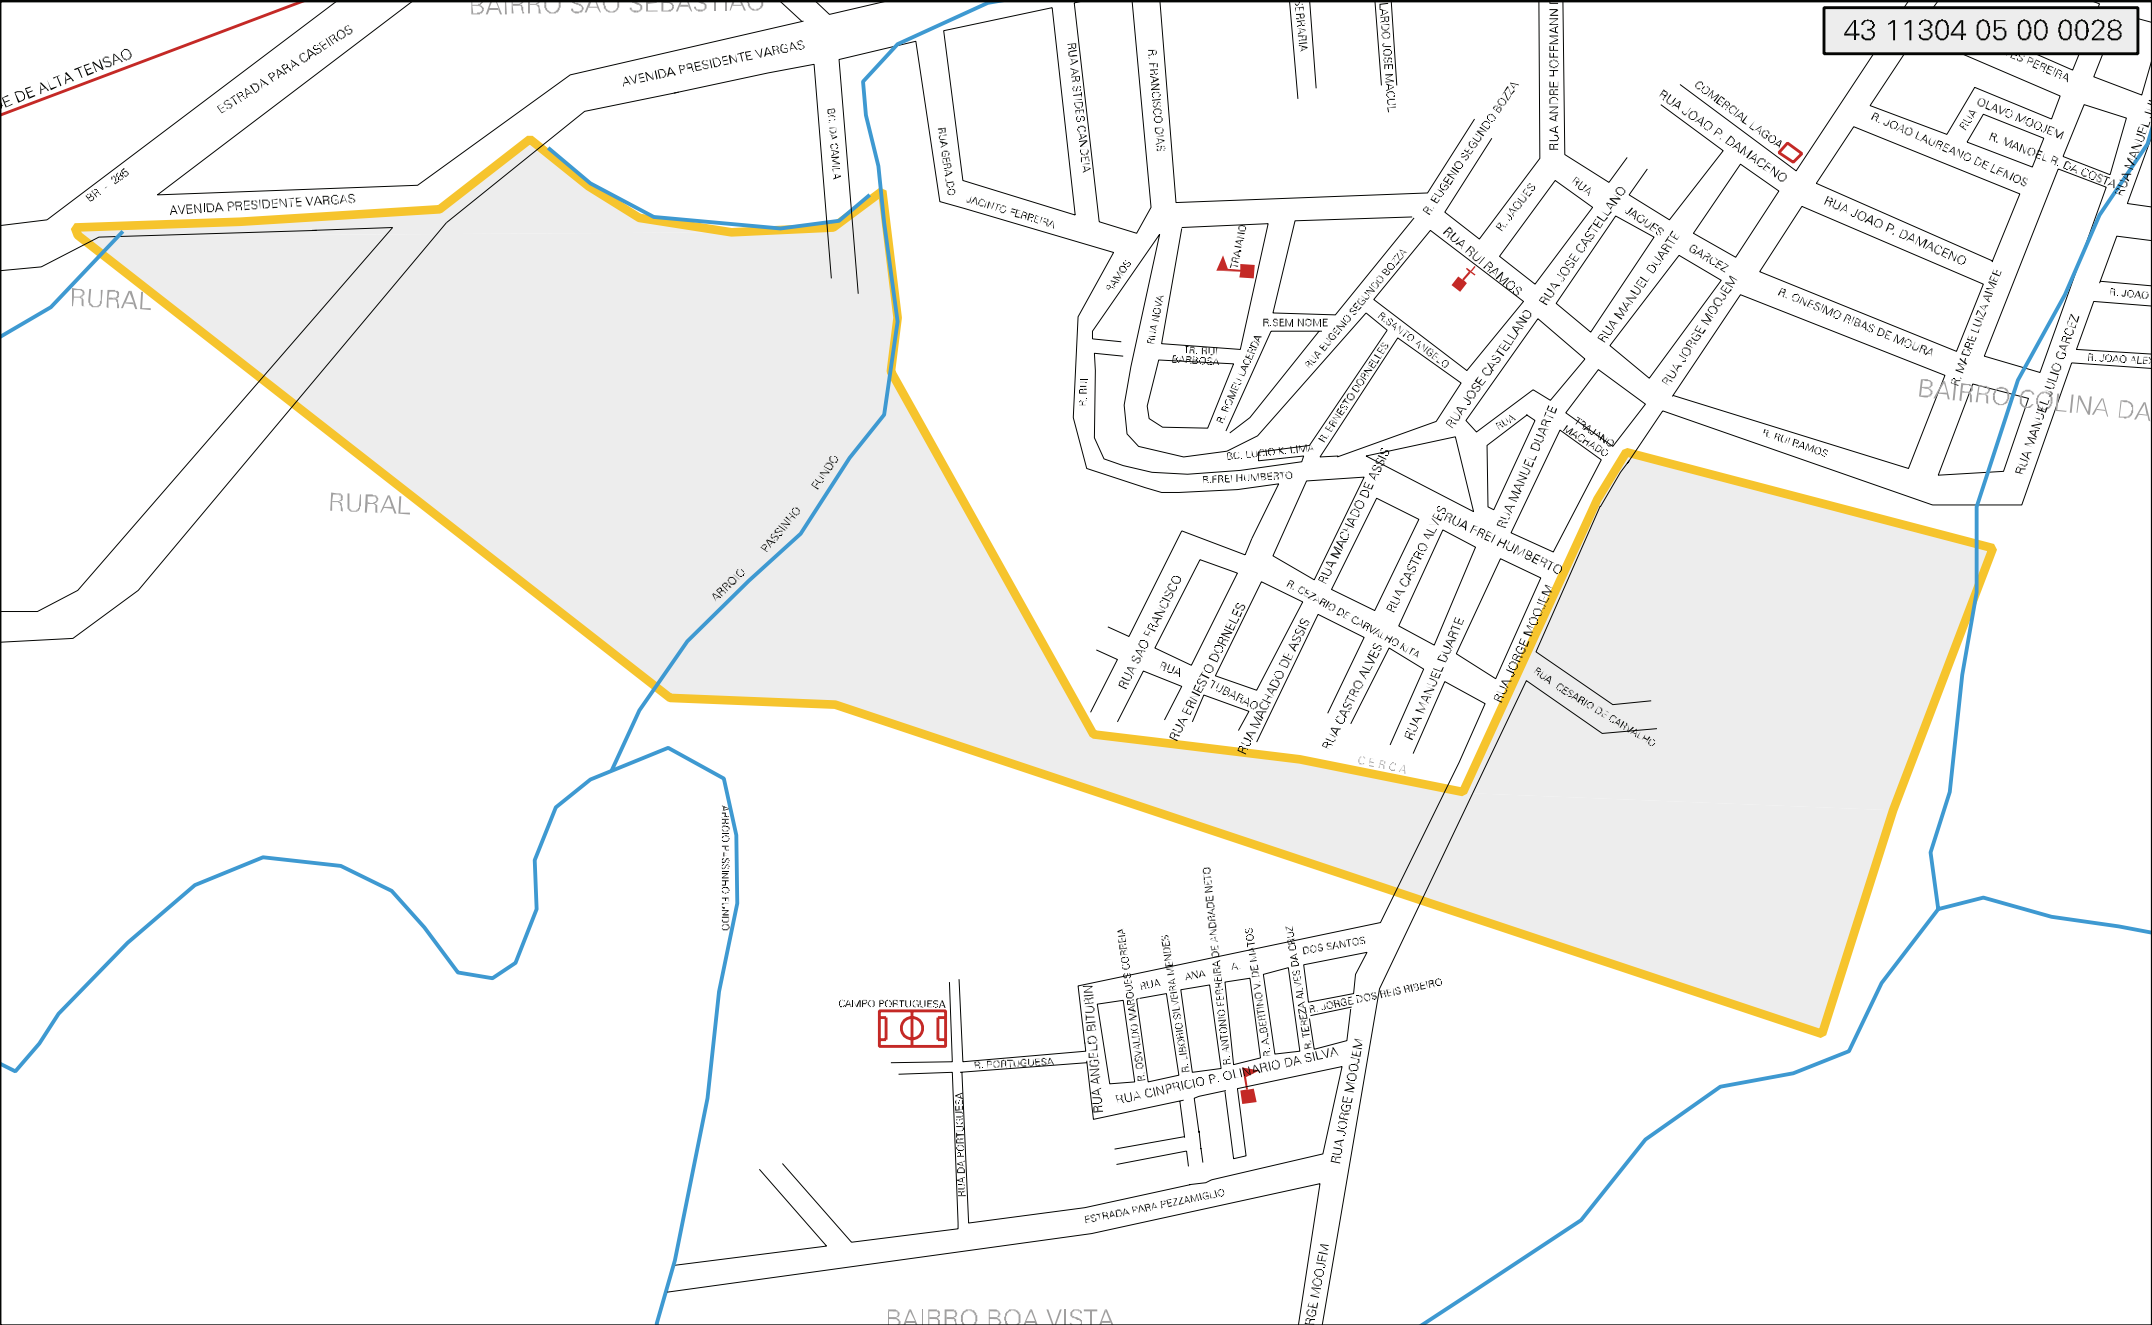

43 11304 05 00 0028

MUNICÍPIO: 11304 - LAGOA VERMELHA
 DISTRITO: 05 - LAGOA VERMELHA
 SUBDISTRITO: 00
 SETOR: 0028 SITUACAO: 10

ESTADO DO RIO GRANDE DO SUL
 MAPA DE SETOR URBANO - MSU
 ESCALA: 1 : 7770