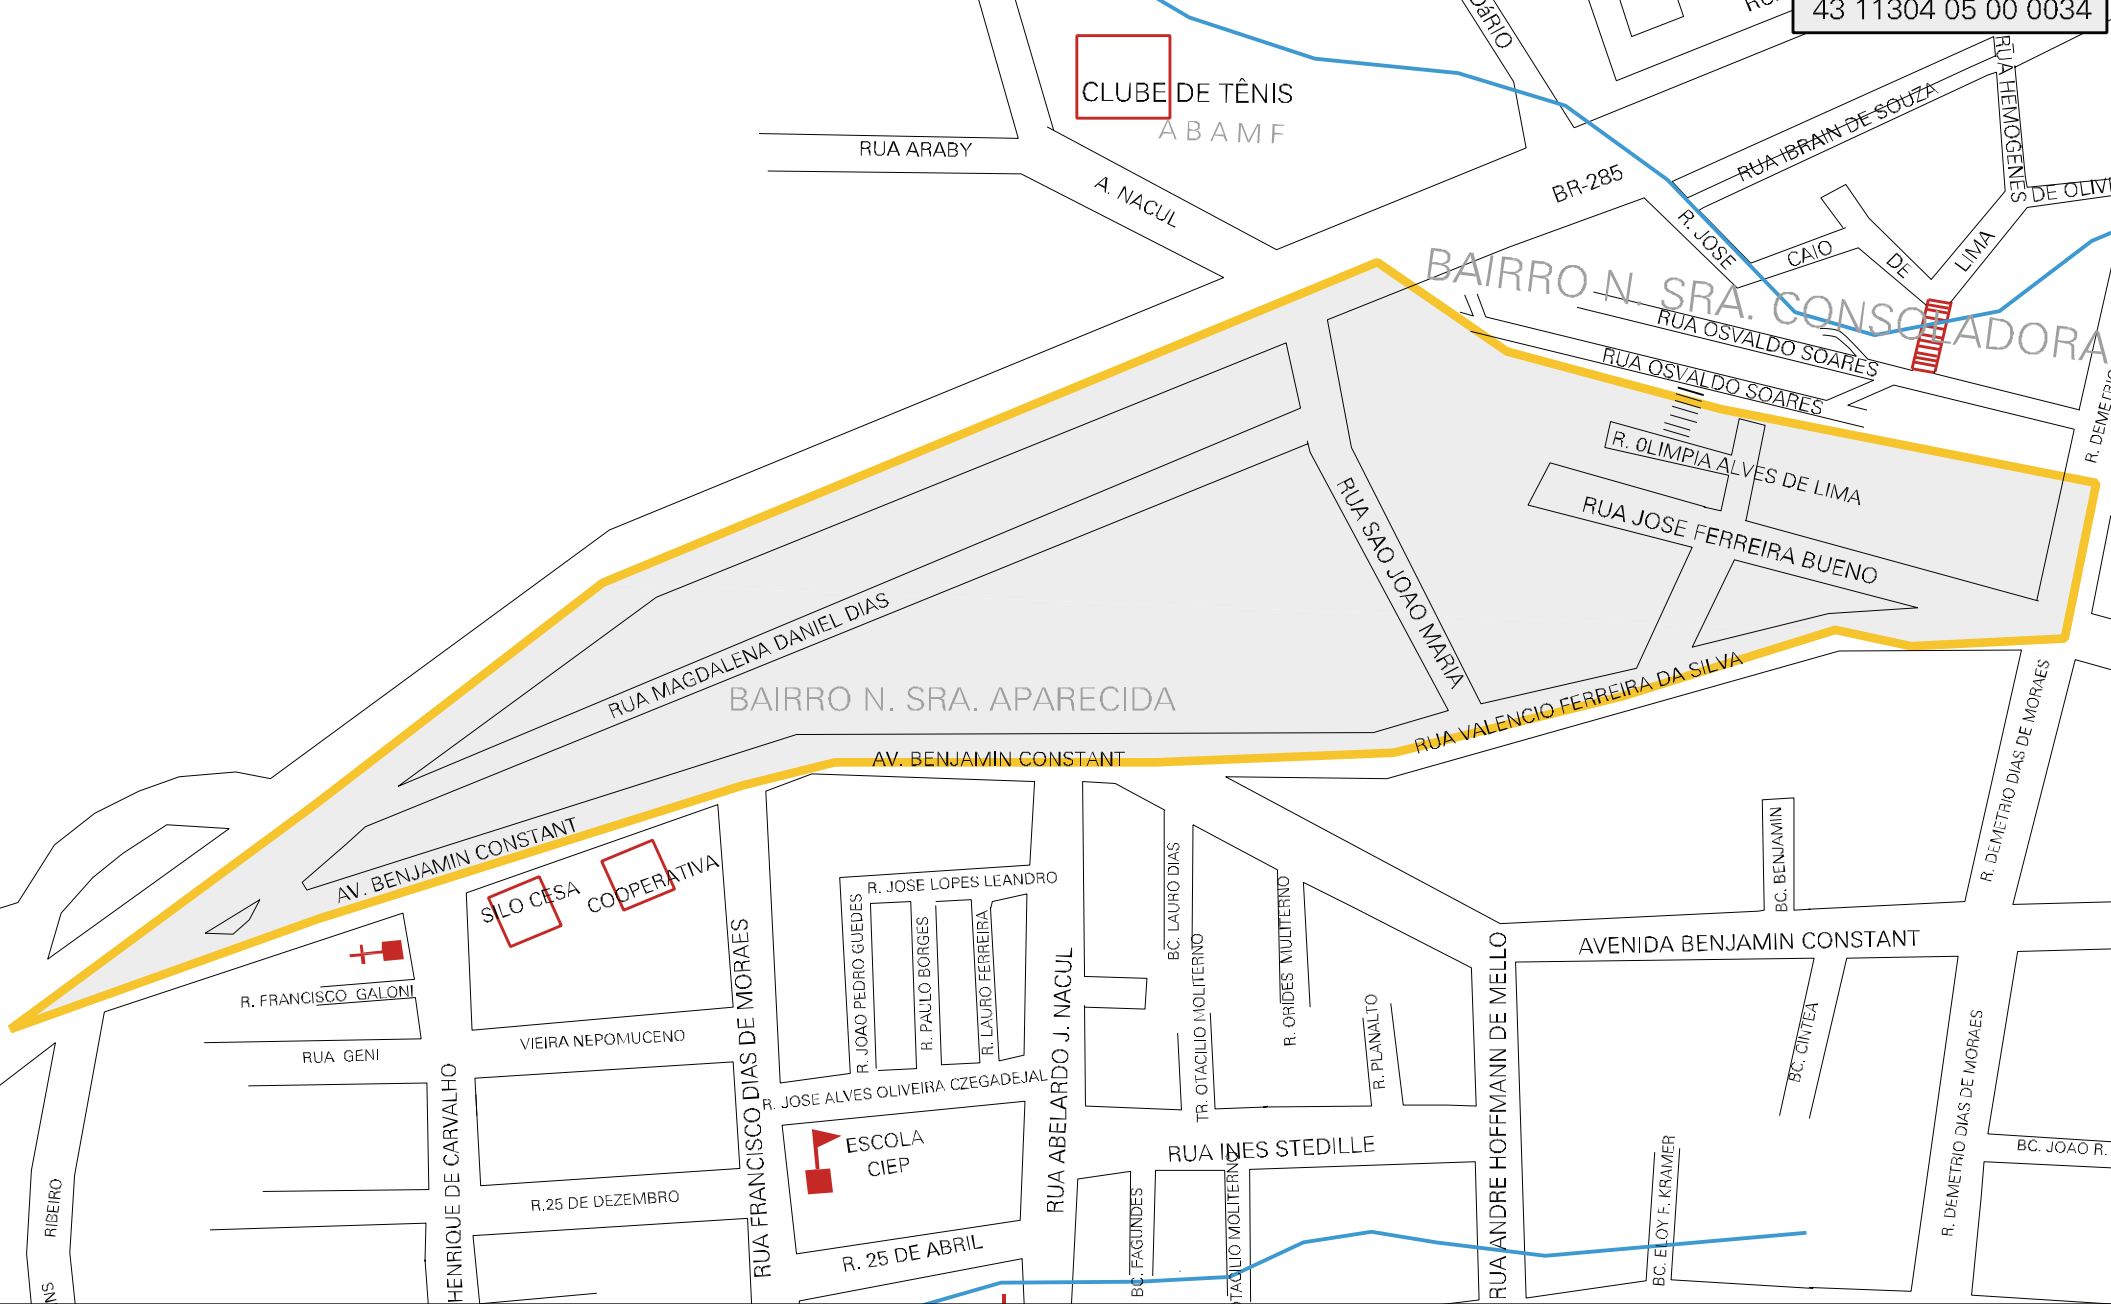

CLUBE DE TÊNIS
A B A M F

BAIRRO N. SRA. CONSOLADORA

BAIRRO N. SRA. APARECIDA

MUNICIPIO: 11304 - LAGOA VERMELHA
 DISTRITO: 05 - LAGOA VERMELHA
 SUBDISTRITO: 00
 SETOR: 0034 SITUACAO: 10
 BAIRRO: 026 - NOSSA SENHORA APARECIDA

ESTADO DO RIO GRANDE DO SUL
 MAPA DE SETOR URBANO - MSU
 ESCALA: 1 : 4374