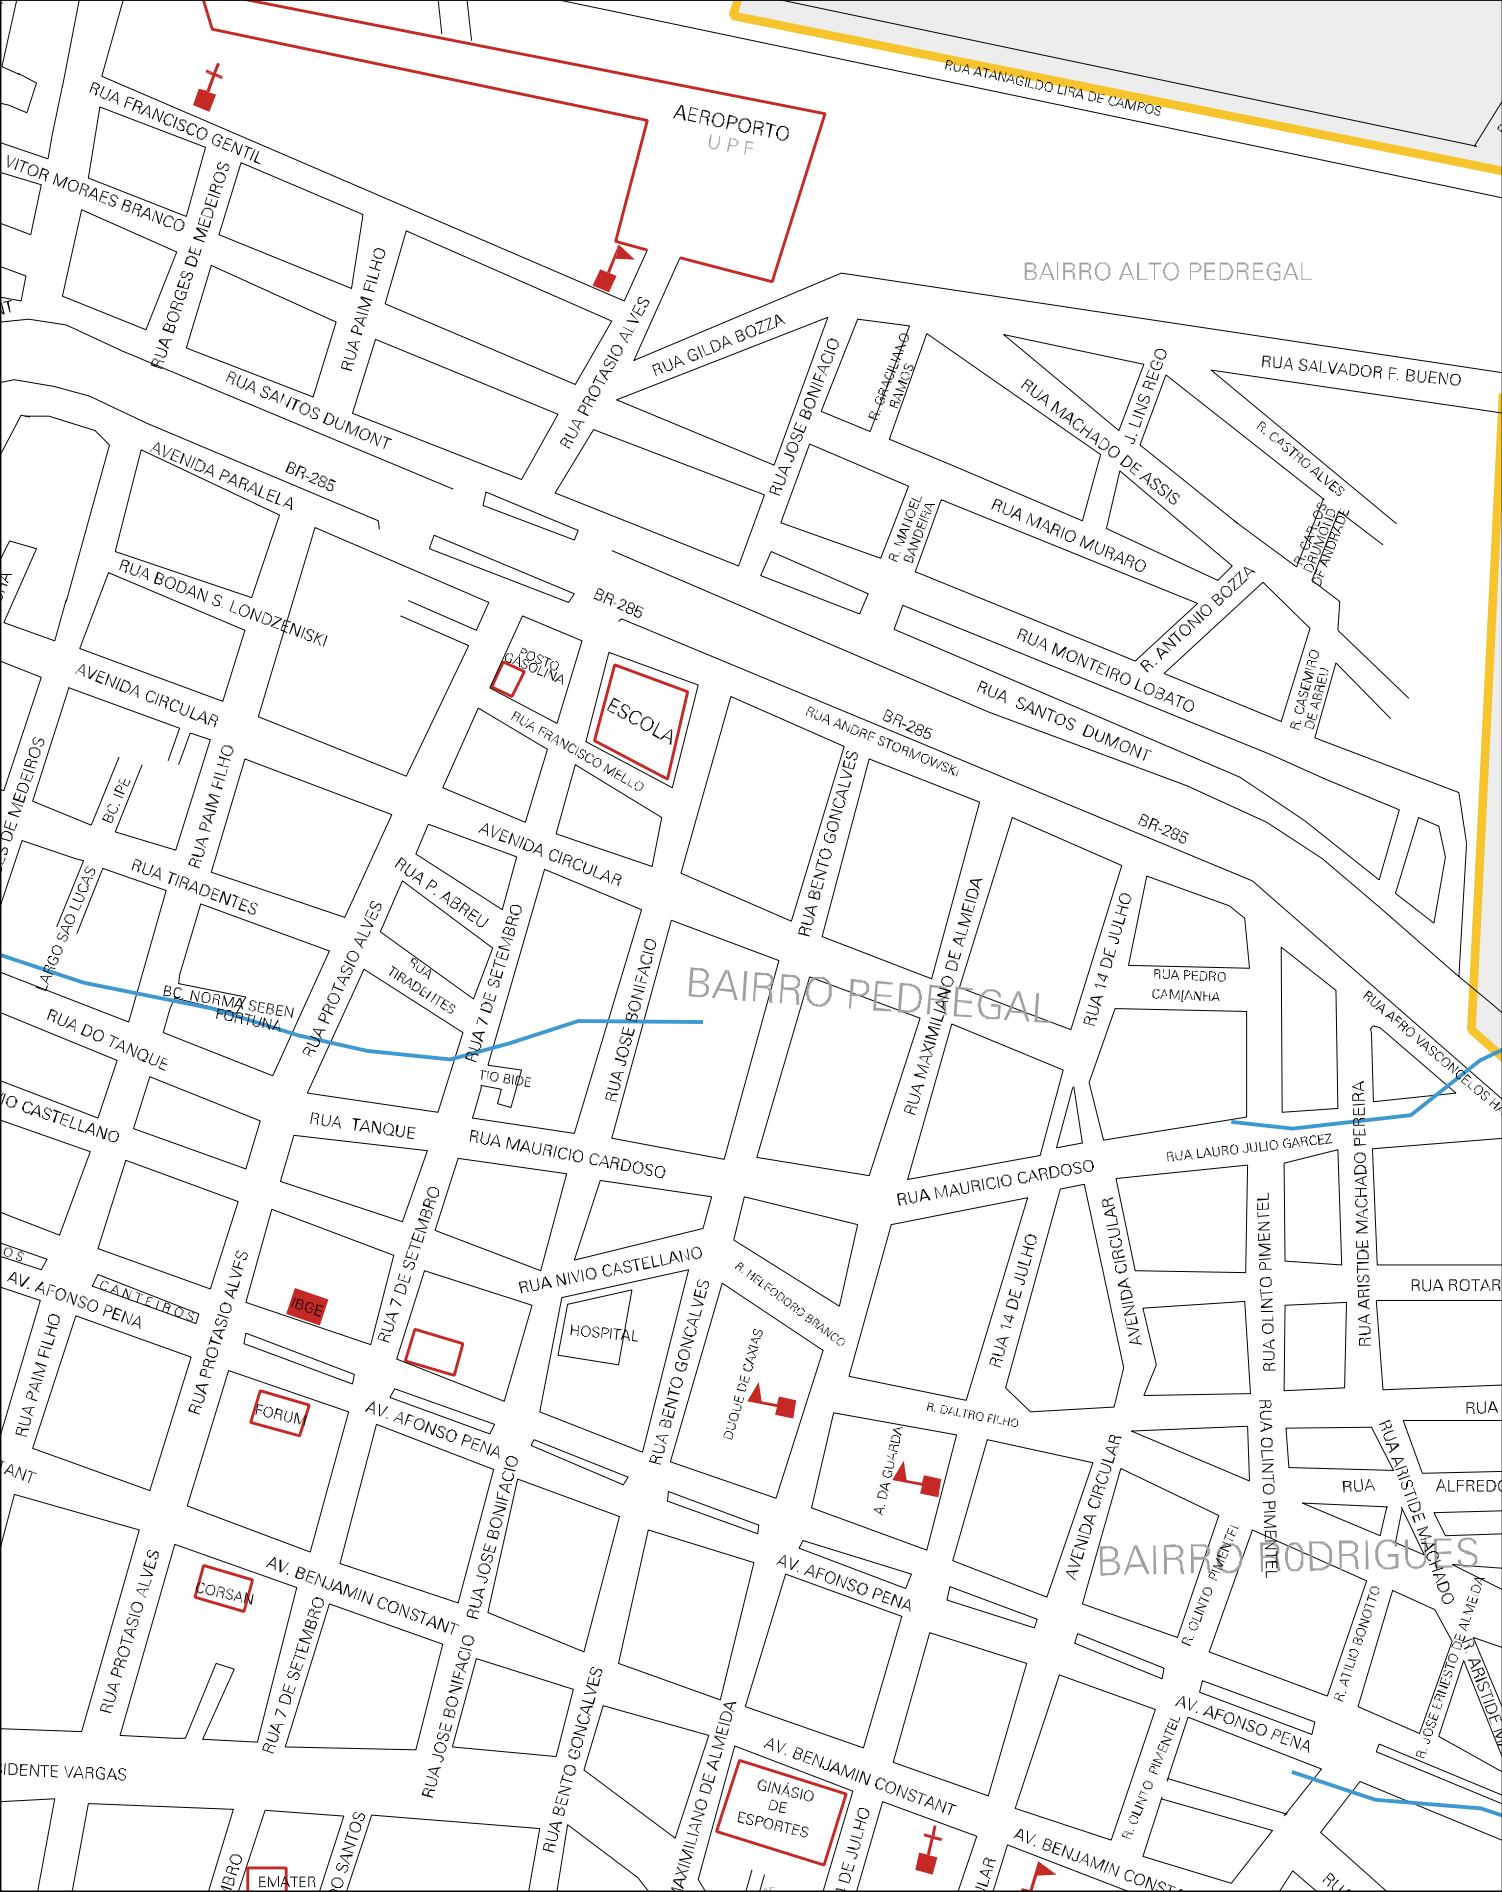

AIRO

OS

CIPAL

ANA

RODRIGUES LIMA

BARBOSA

RUA BUARQUE DE MACEDO

ESTRADA PARA BARRAÇO

RUA BUARQUE DE MACEDO

ESTRADA PARA BARRAÇO

CERCA DA NUTRIZ

NUTRIZ

BAIRRO GENTIL

R. EMÍDIO LFITE

RUA BUARQUE DE MACEDO

RUA ATANAGILDO LIRA DE CAMPOS

ESTRADA PARA O MATADOR

SEDE CAMPESTRE  
CAMINHONEIROS

ISAC ANDRADE

BAIRRO MEDIANEIRA

SILLO

ESTADO DO RIO GRANDE DO SUL  
MAPA DE SETOR URBANO - MSU  
ESCALA: 1 : 6090