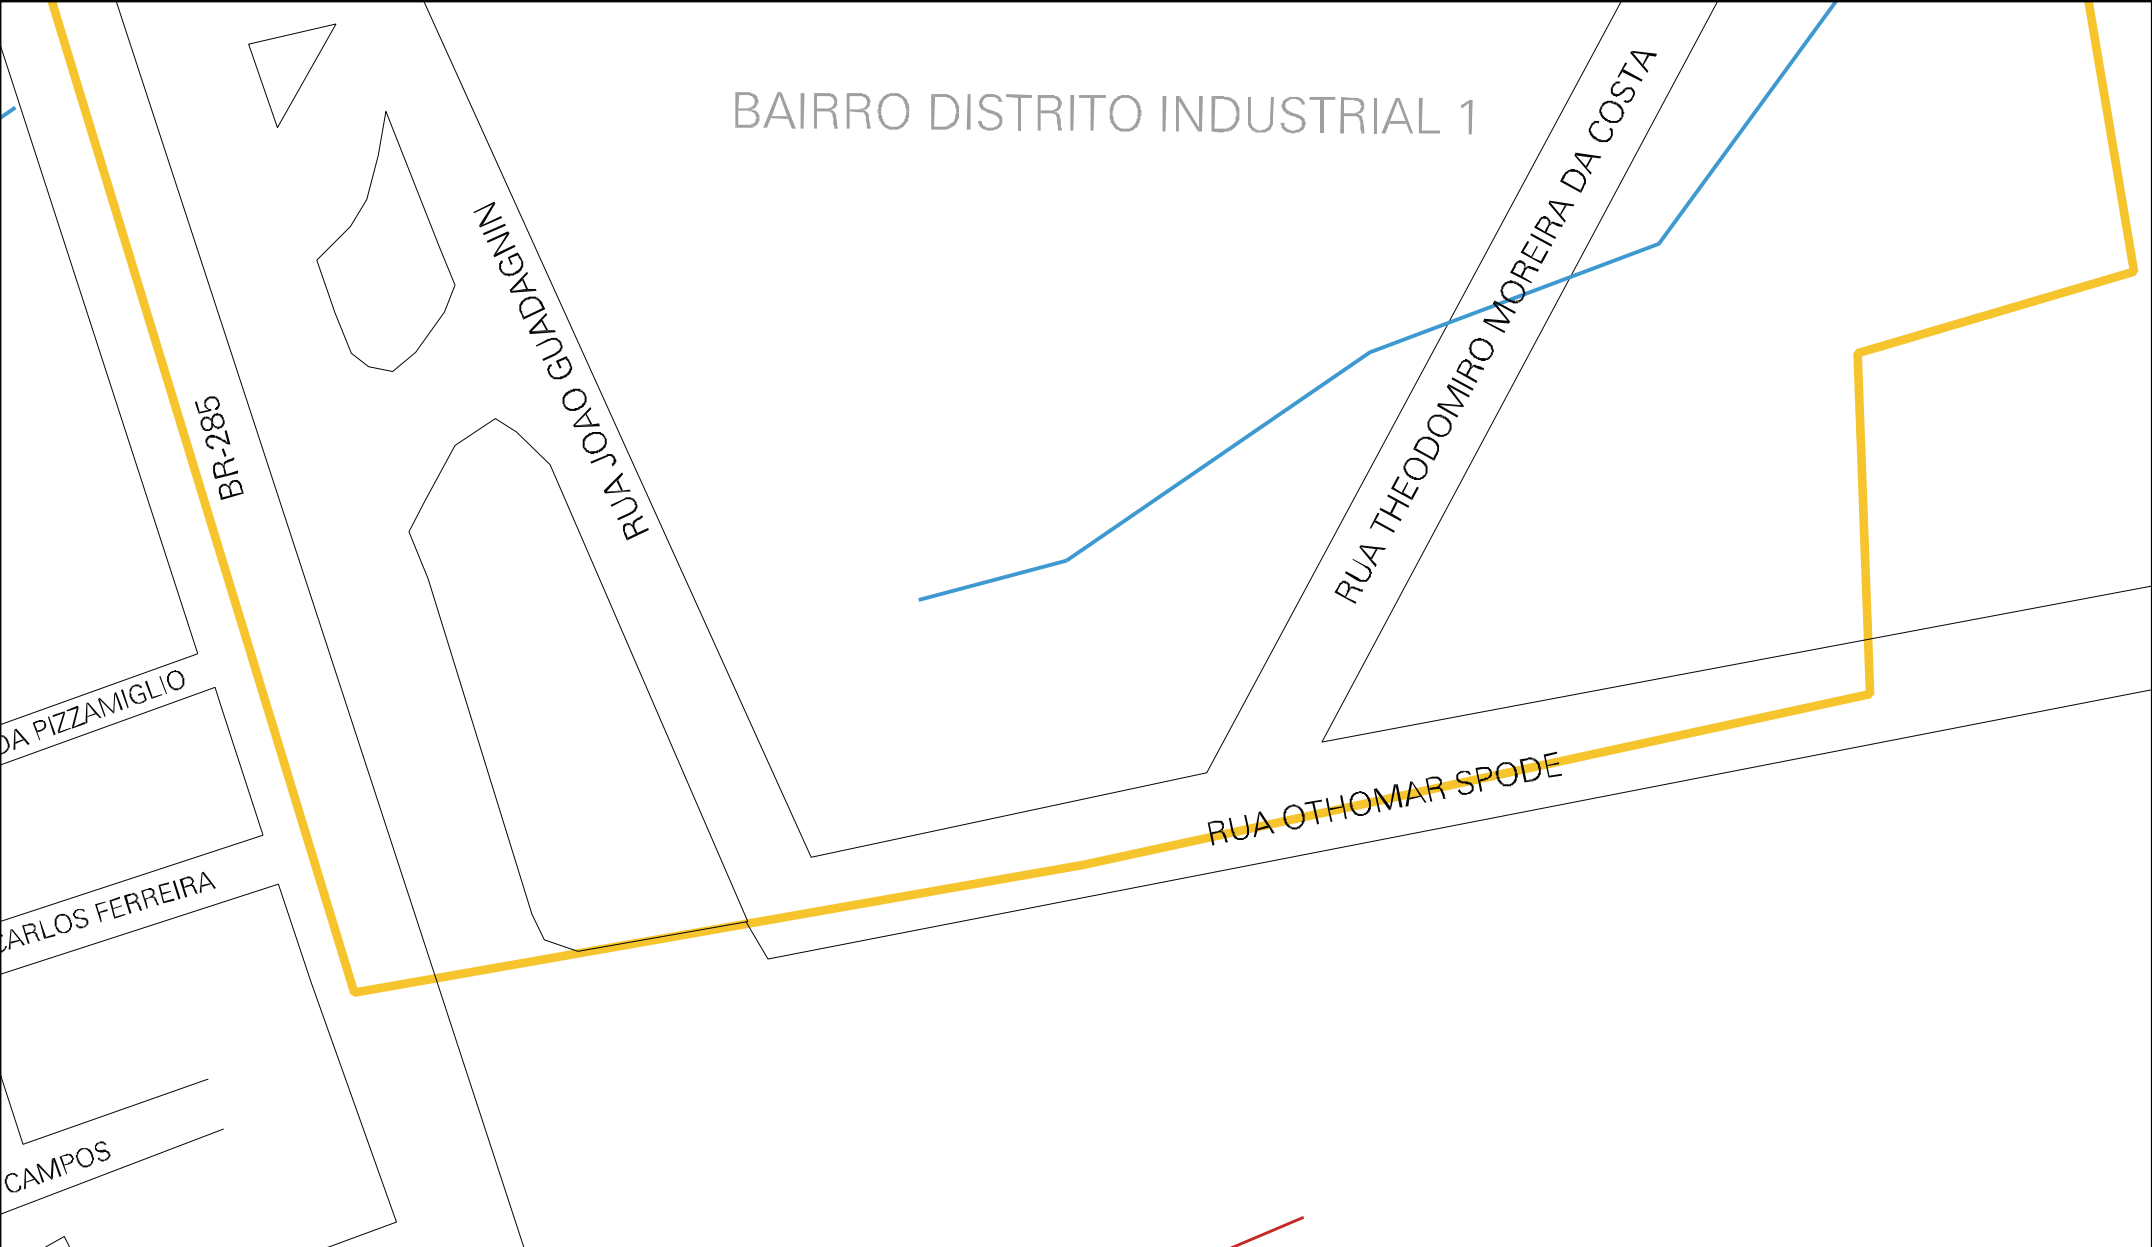

ANTENA F M / CACIQUE

PARQUE DO RODEIO  
ST G

RUA

RUA WALMOR BONOTTO

RUA ELIDIO DURANTE

# BAIRRO DISTRITO INDUSTRIAL 1

CENSO AGROPECUARIO 2006  
CONTAGEM DA POPULAÇÃO 2007

MUNICIPIO: 11304 - LAGOA VERMELHA  
DISTRITO: 05 - LAGOA VERMELHA  
SUBDISTRITO: 00  
SETOR: 0046 SITUACAO: 10  
BAIRRO: 006 - DISTRITO INDUSTRIAL I

ESTADO DO RIO GRANDE DO SUL  
MAPA DE SETOR URBANO - MSU  
ESCALA: 1 : 2993