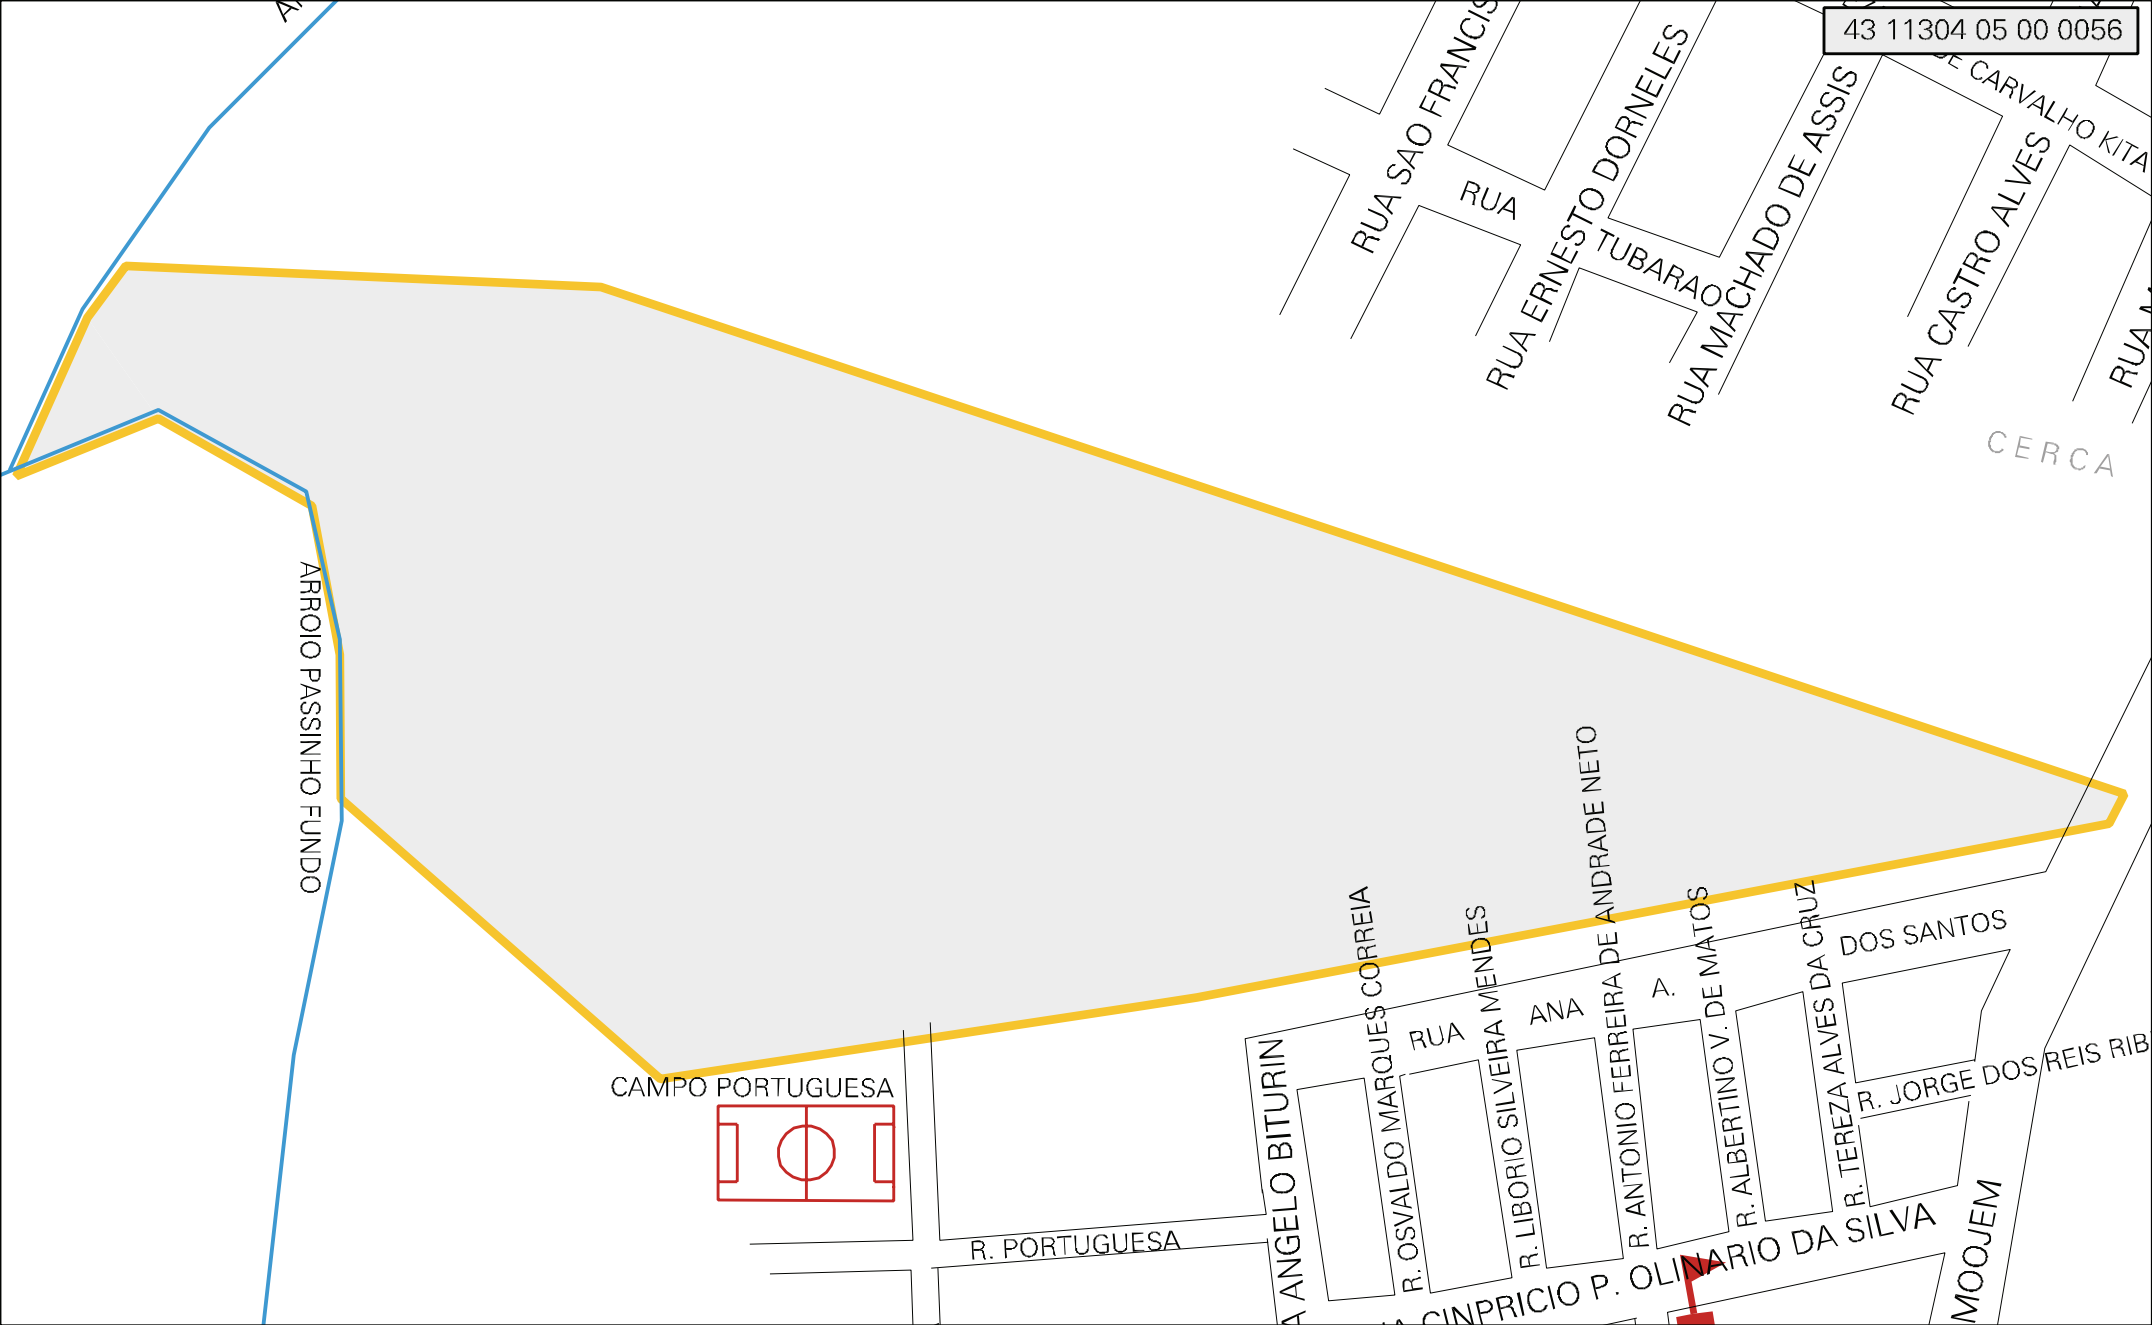

43 11304 05 00 0056

MUNICIPIO: 11304 - LAGOA VERMELHA  
 DISTRITO: 05 - LAGOA VERMELHA  
 SUBDISTRITO: 00  
 SETOR: 0056 SITUACAO: 10

ESTADO DO RIO GRANDE DO SUL  
 MAPA DE SETOR URBANO - MSU  
 ESCALA: 1 : 2932