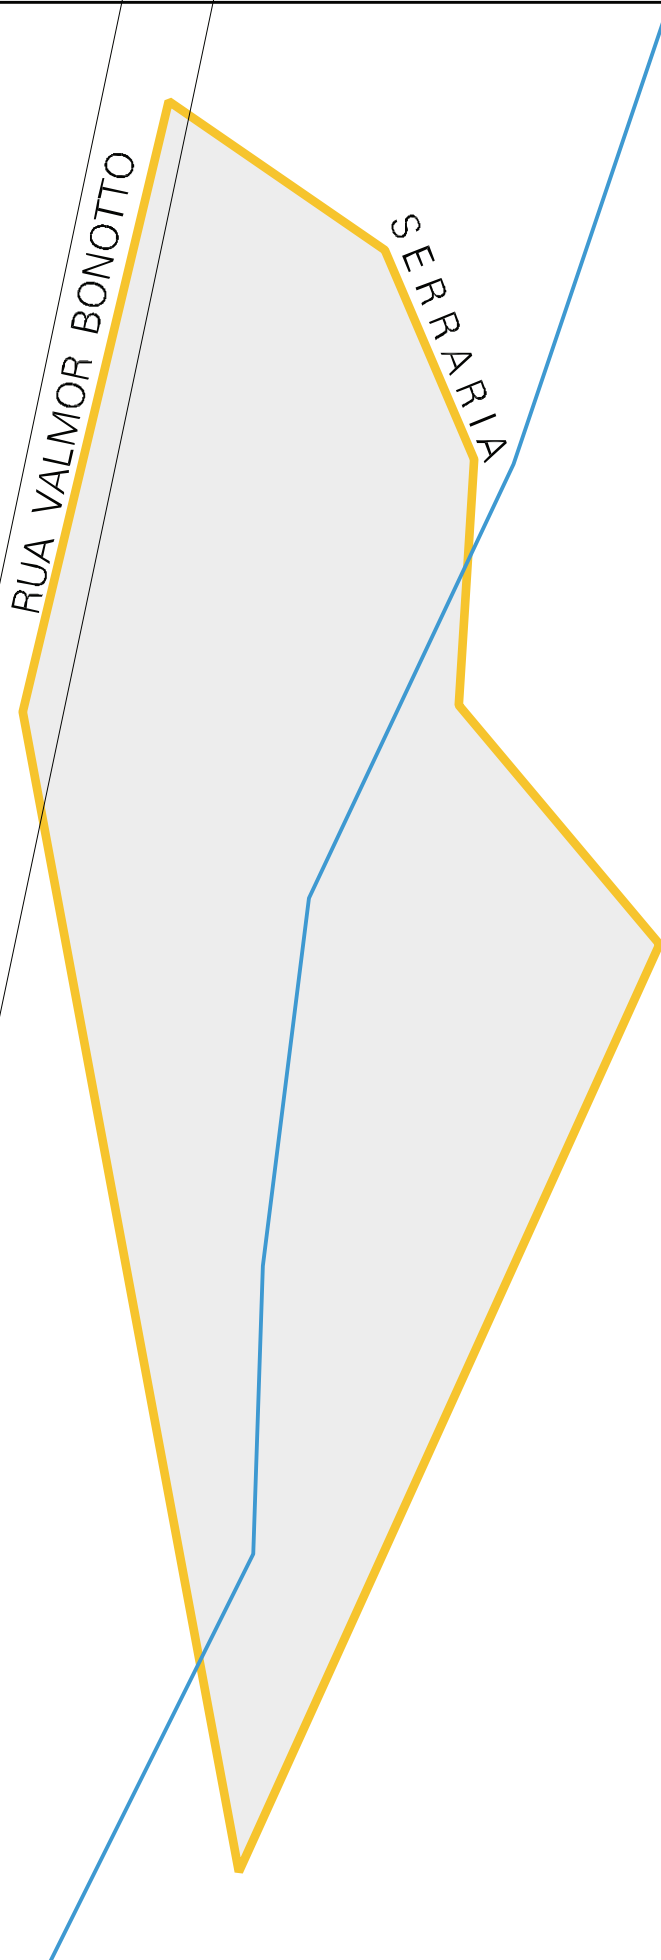

RUA VALMOR BONOTTO

SERRARIA

RIO DURAN

MUNICIPIO: 11304 - LAGOA VERMELHA  
DISTRITO: 05 - LAGOA VERMELHA  
SUBDISTRITO: 00  
SETOR: 0058 SITUACAO: 10  
BAIRRO: 006 - DISTRITO INDUSTRIAL I

ESTADO DO RIO GRANDE DO SUL  
MAPA DE SETOR URBANO - MSU  
ESCALA: 1 : 2535