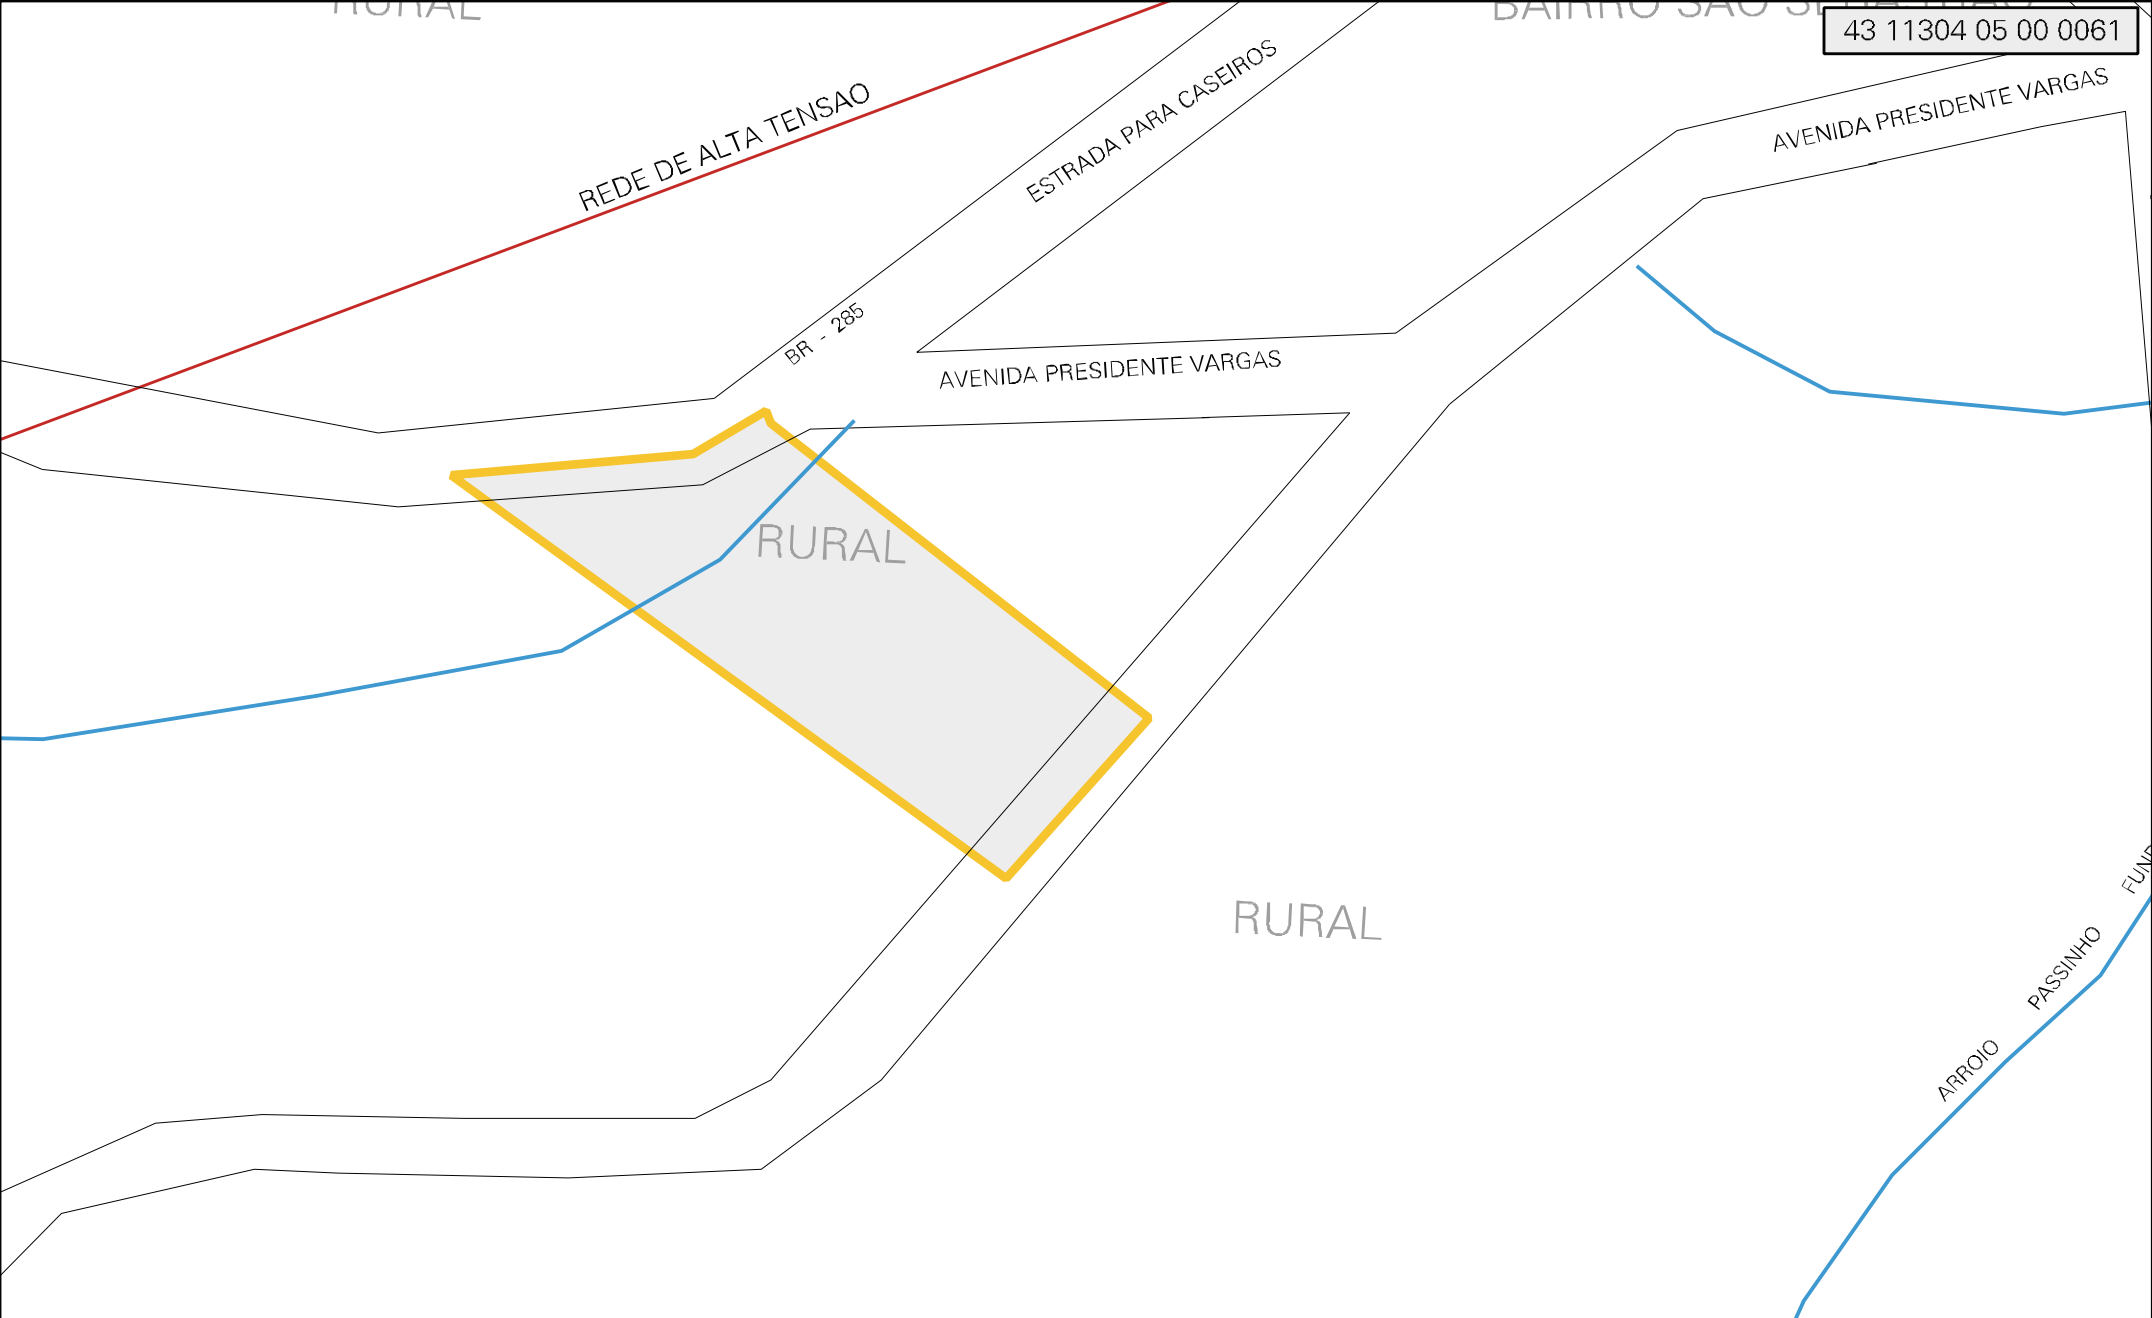

43 11304 05 00 0061

MUNICIPIO: 11304 - LAGOA VERMELHA  
DISTRITO: 05 - LAGOA VERMELHA  
SUBDISTRITO: 00  
SETOR: 0061 SITUACAO: 80

ESTADO DO RIO GRANDE DO SUL  
MAPA DE SETOR URBANO - MSU  
ESCALA: 1 : 4220