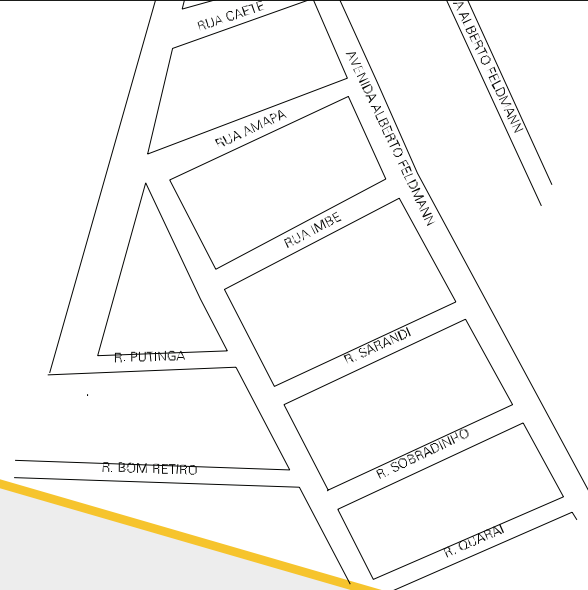

DIVISA NORTE DA PROPRIEDADE DE GUIDO FELDMANN

CASA 8

BAIRRO FELDMANN

DISTRITO INDUSTRIAL

ARROIO FEITORIA

ESTRADA PARA INOTI

R. BRUNO SOLOV

R. ARTUR WEBS

ARROI MORADA DO SOL

ESTADO DO RIO GRANDE DO SUL
MAPA DE SETOR URBANO - MSU
ESCALA: 1 : 3793