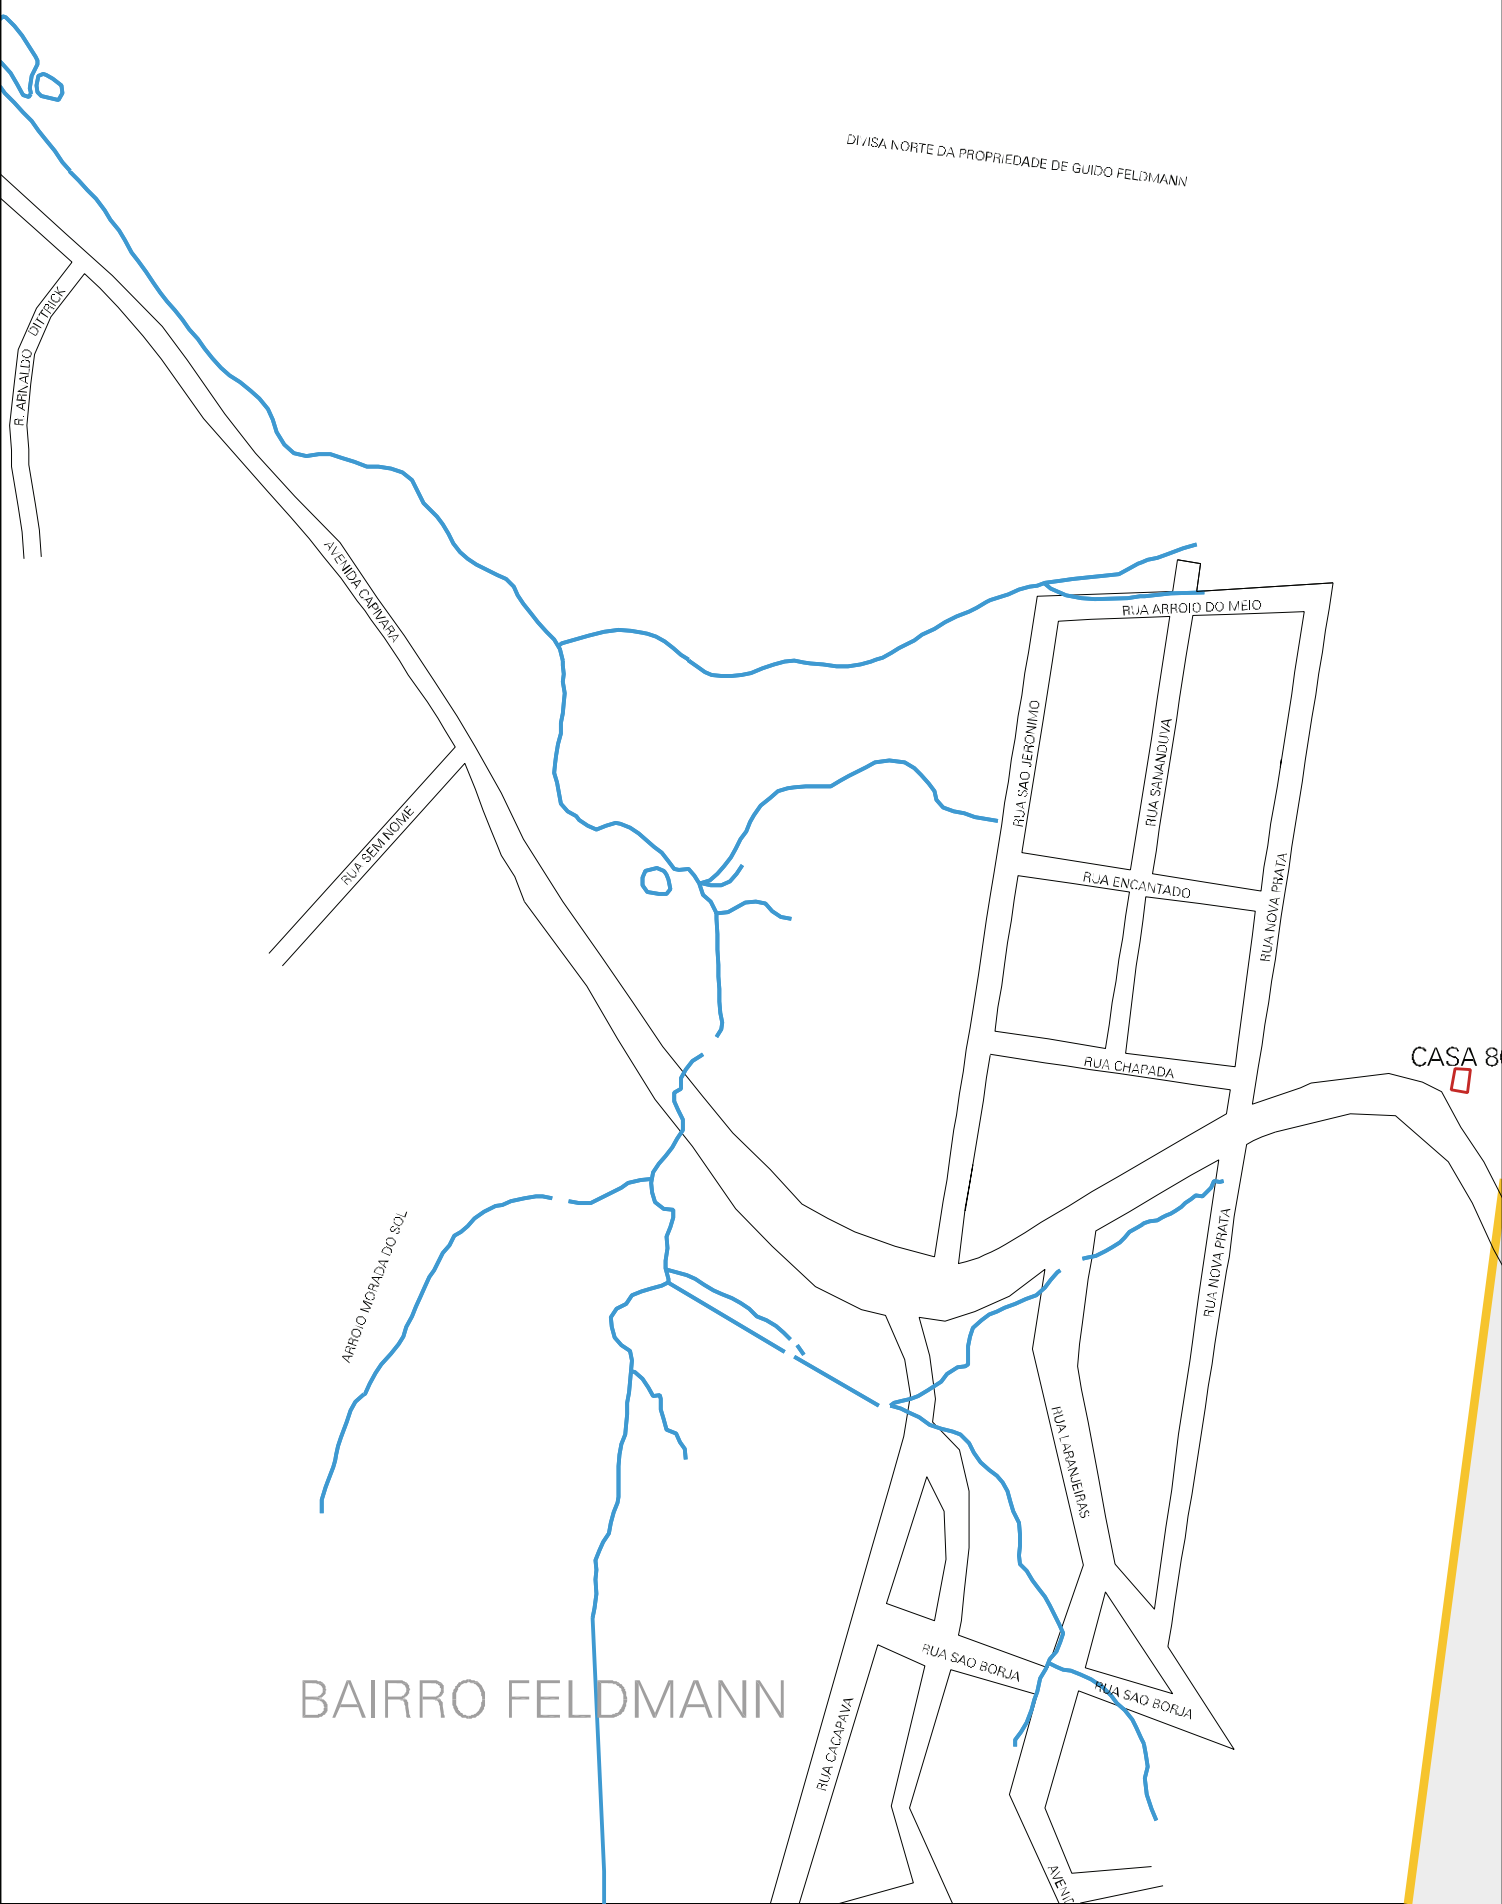

DIVISA NORTE DA PROPRIEDADE DE GUIDO FELDMANN

CASA 8

BAIRRO FELDMANN

DISTRITO INDUSTRIAL

ARROIO FEITORIA

ESTRADA PARA INOTI

R. BRUNO SOLOV

R. ARTUR WEBS

R. 22 DE MARÇO

R. 11 DE MAIO

R. 16 DE MARÇO

R. 7 DE ABRIL

R. 15 DE NOVEMBRO

R. 7 DE SETEMBRO

R. 20 DE SETEMBRO

R. DE JANEIRO

ARROI MORADA DO SOL

ESTADO DO RIO GRANDE DO SUL
MAPA DE SETOR URBANO - MSU
ESCALA: 1 : 3793