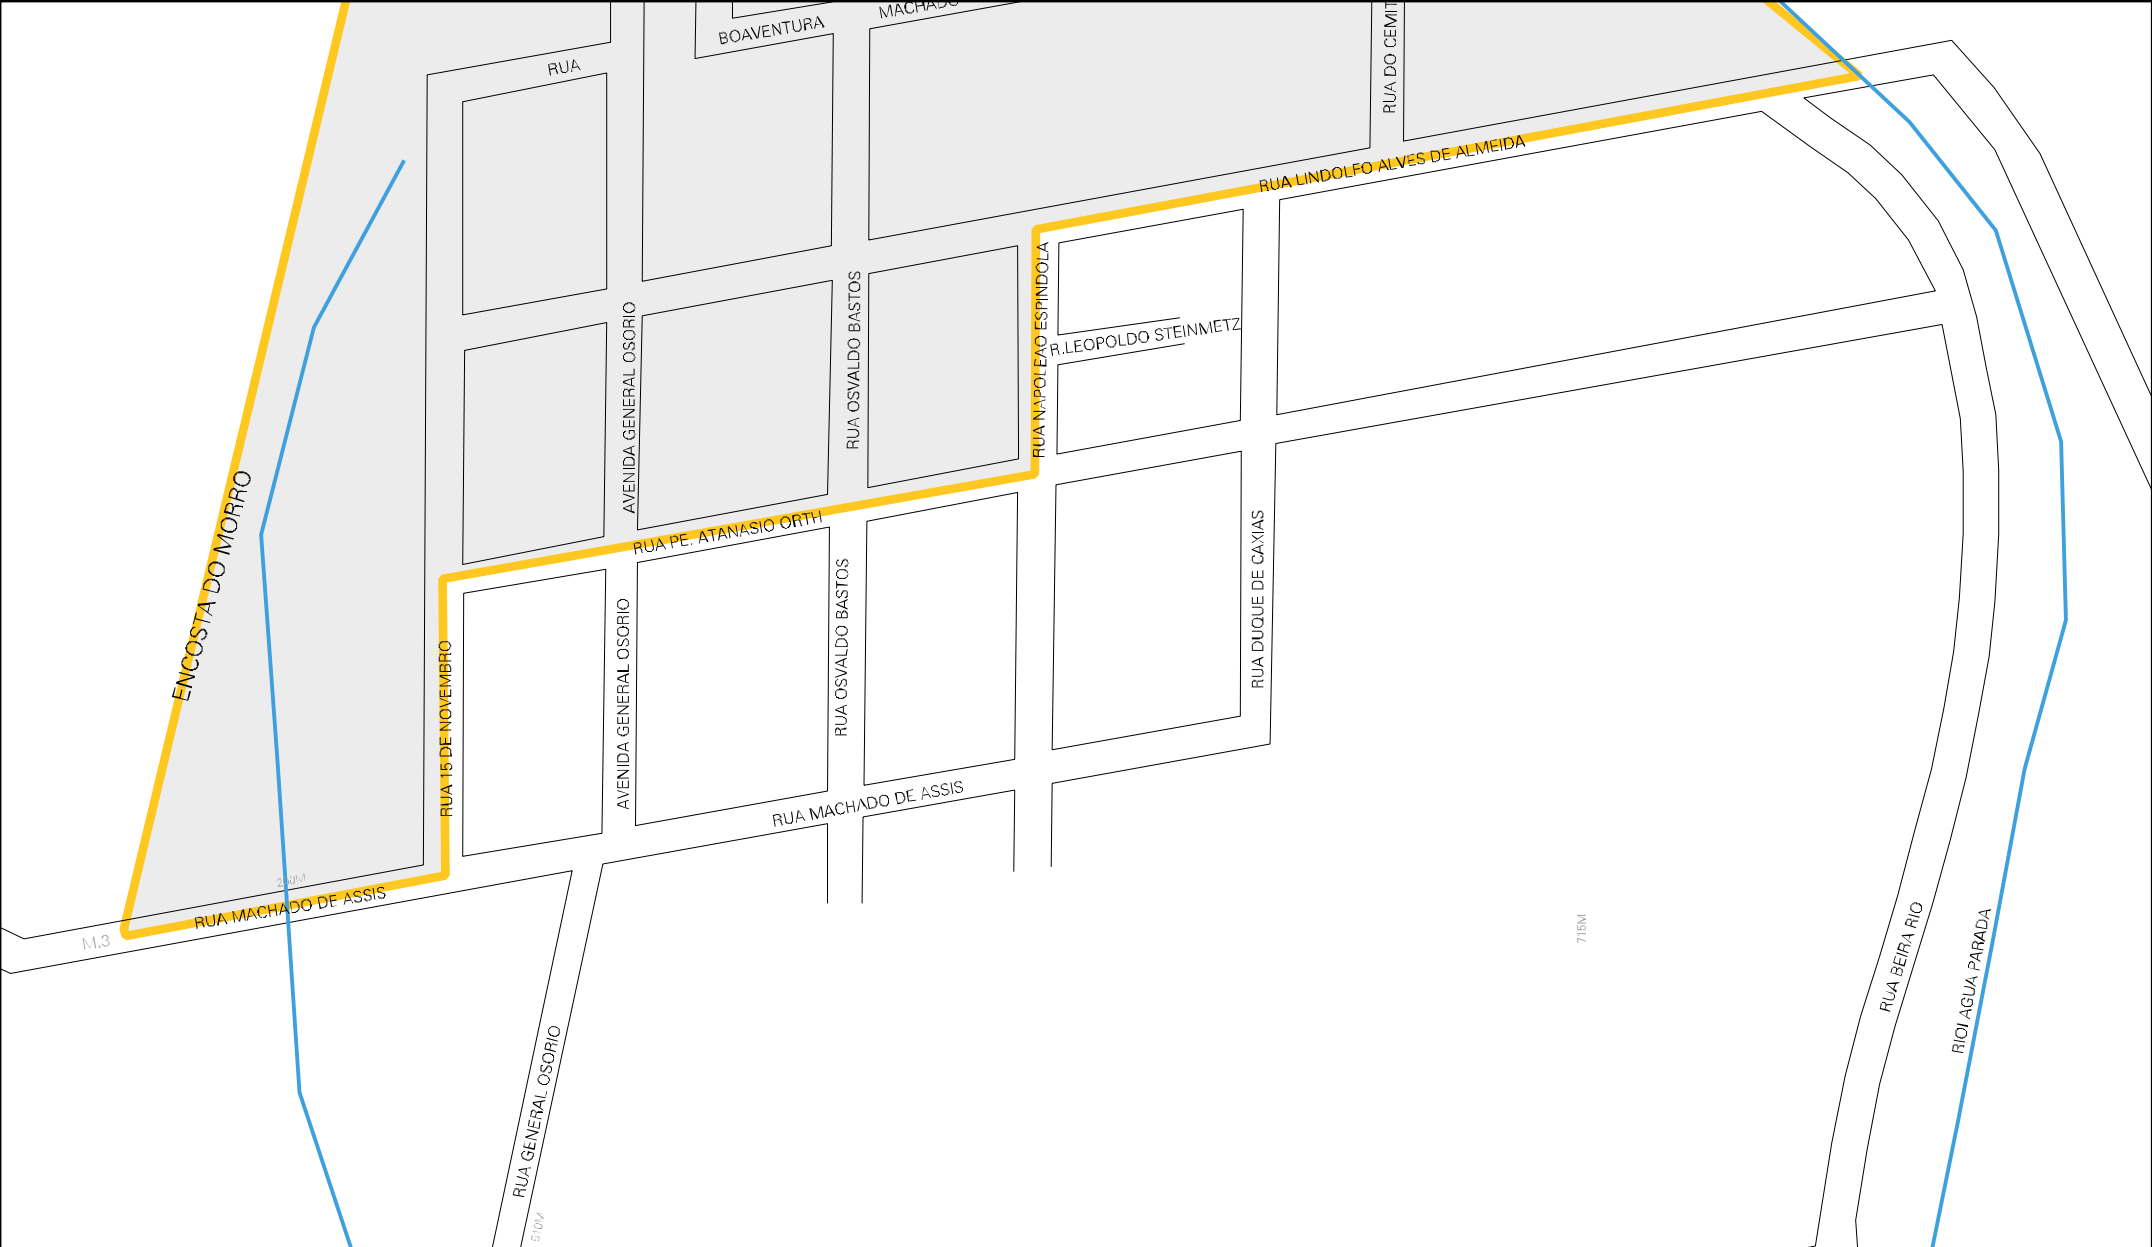

AVELINO DAMBUS

RUA 1 DE MAIO

RUA VER. FLAVIO DALPIAZ

RIO AGUA PARADA

MUNICÍPIO: 11775 - MAQUINÉ
 DISTRITO: 05 - MAQUINÉ
 SUBDISTRITO: 00
 SETOR: 0002 SITUAÇÃO: 10

ESTADO DO RIO GRANDE DO SUL
 MAPA DE SETOR URBANO - MSU
 ESCALA: 1 : 4300