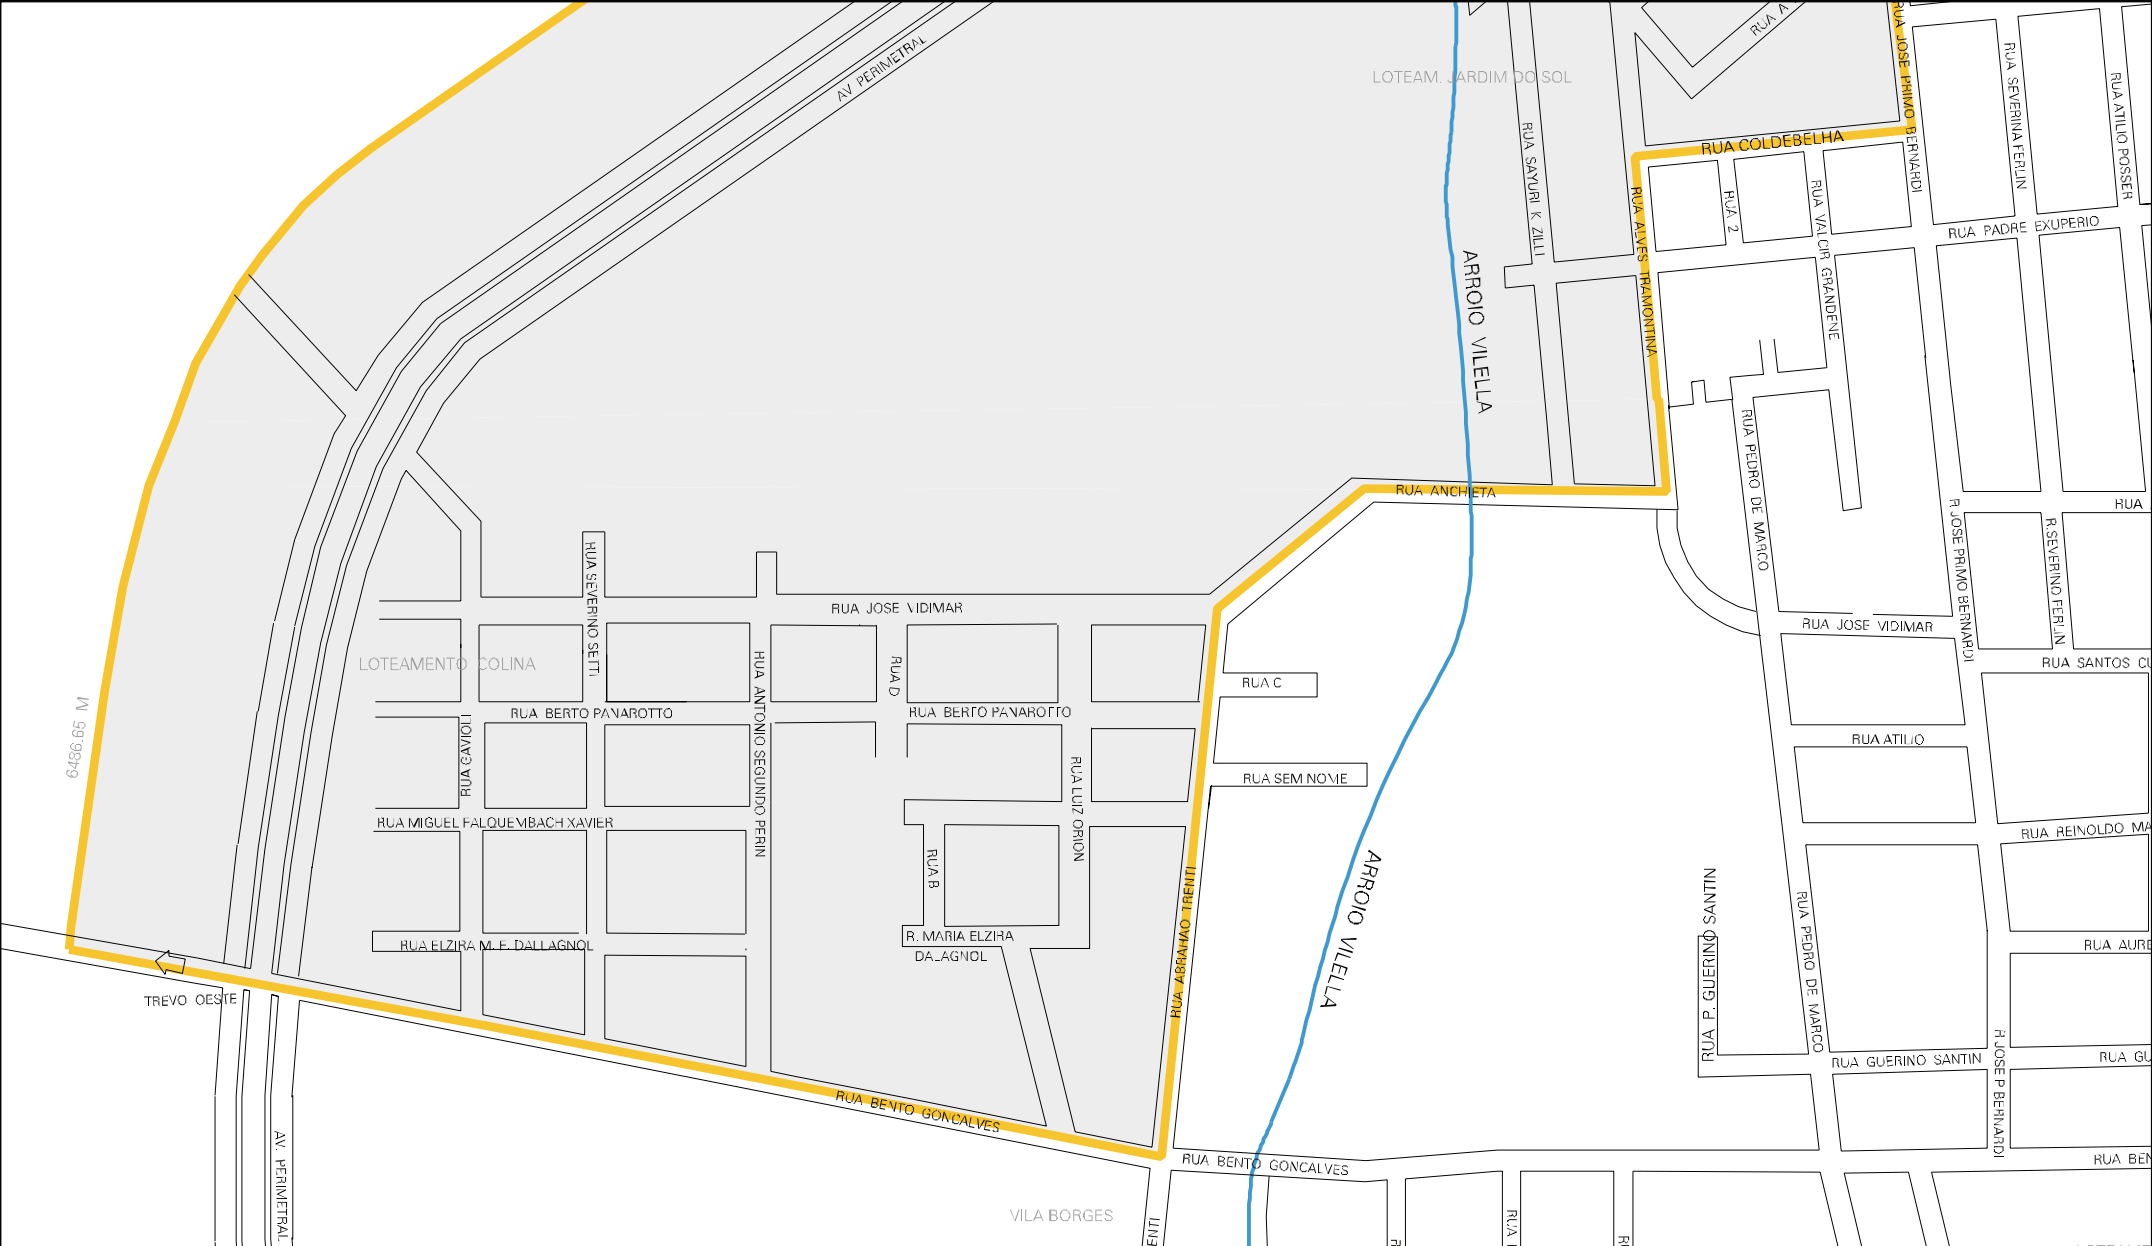

RUA 1

RUA 2

RUA 3

RUA 4

RUA 5

RUA 6

RUA 7

RUA 8

RUA 9

RUA 10

RUA ANTONIO DE TONI

RUA CARLOS TOMINI

RUA PEDRO MISTURA

RUA ZEFERINO FELIPE

RUA ERONI

RUA PEDRO RICO

RUA ADOLIR FORESTI

RUA JOSE PRIMO BERNARDI

RUA ADEMILTON

RUA A

MUNICÍPIO: 11809 - MARAU  
 DISTRITO: 05 - MARAU  
 SUBDISTRITO: 00  
 SETOR: 0004 SITUAÇÃO: 10

ESTADO DO RIO GRANDE DO SUL  
 MAPA DE SETOR URBANO - MSU  
 ESCALA: 1 : 7322