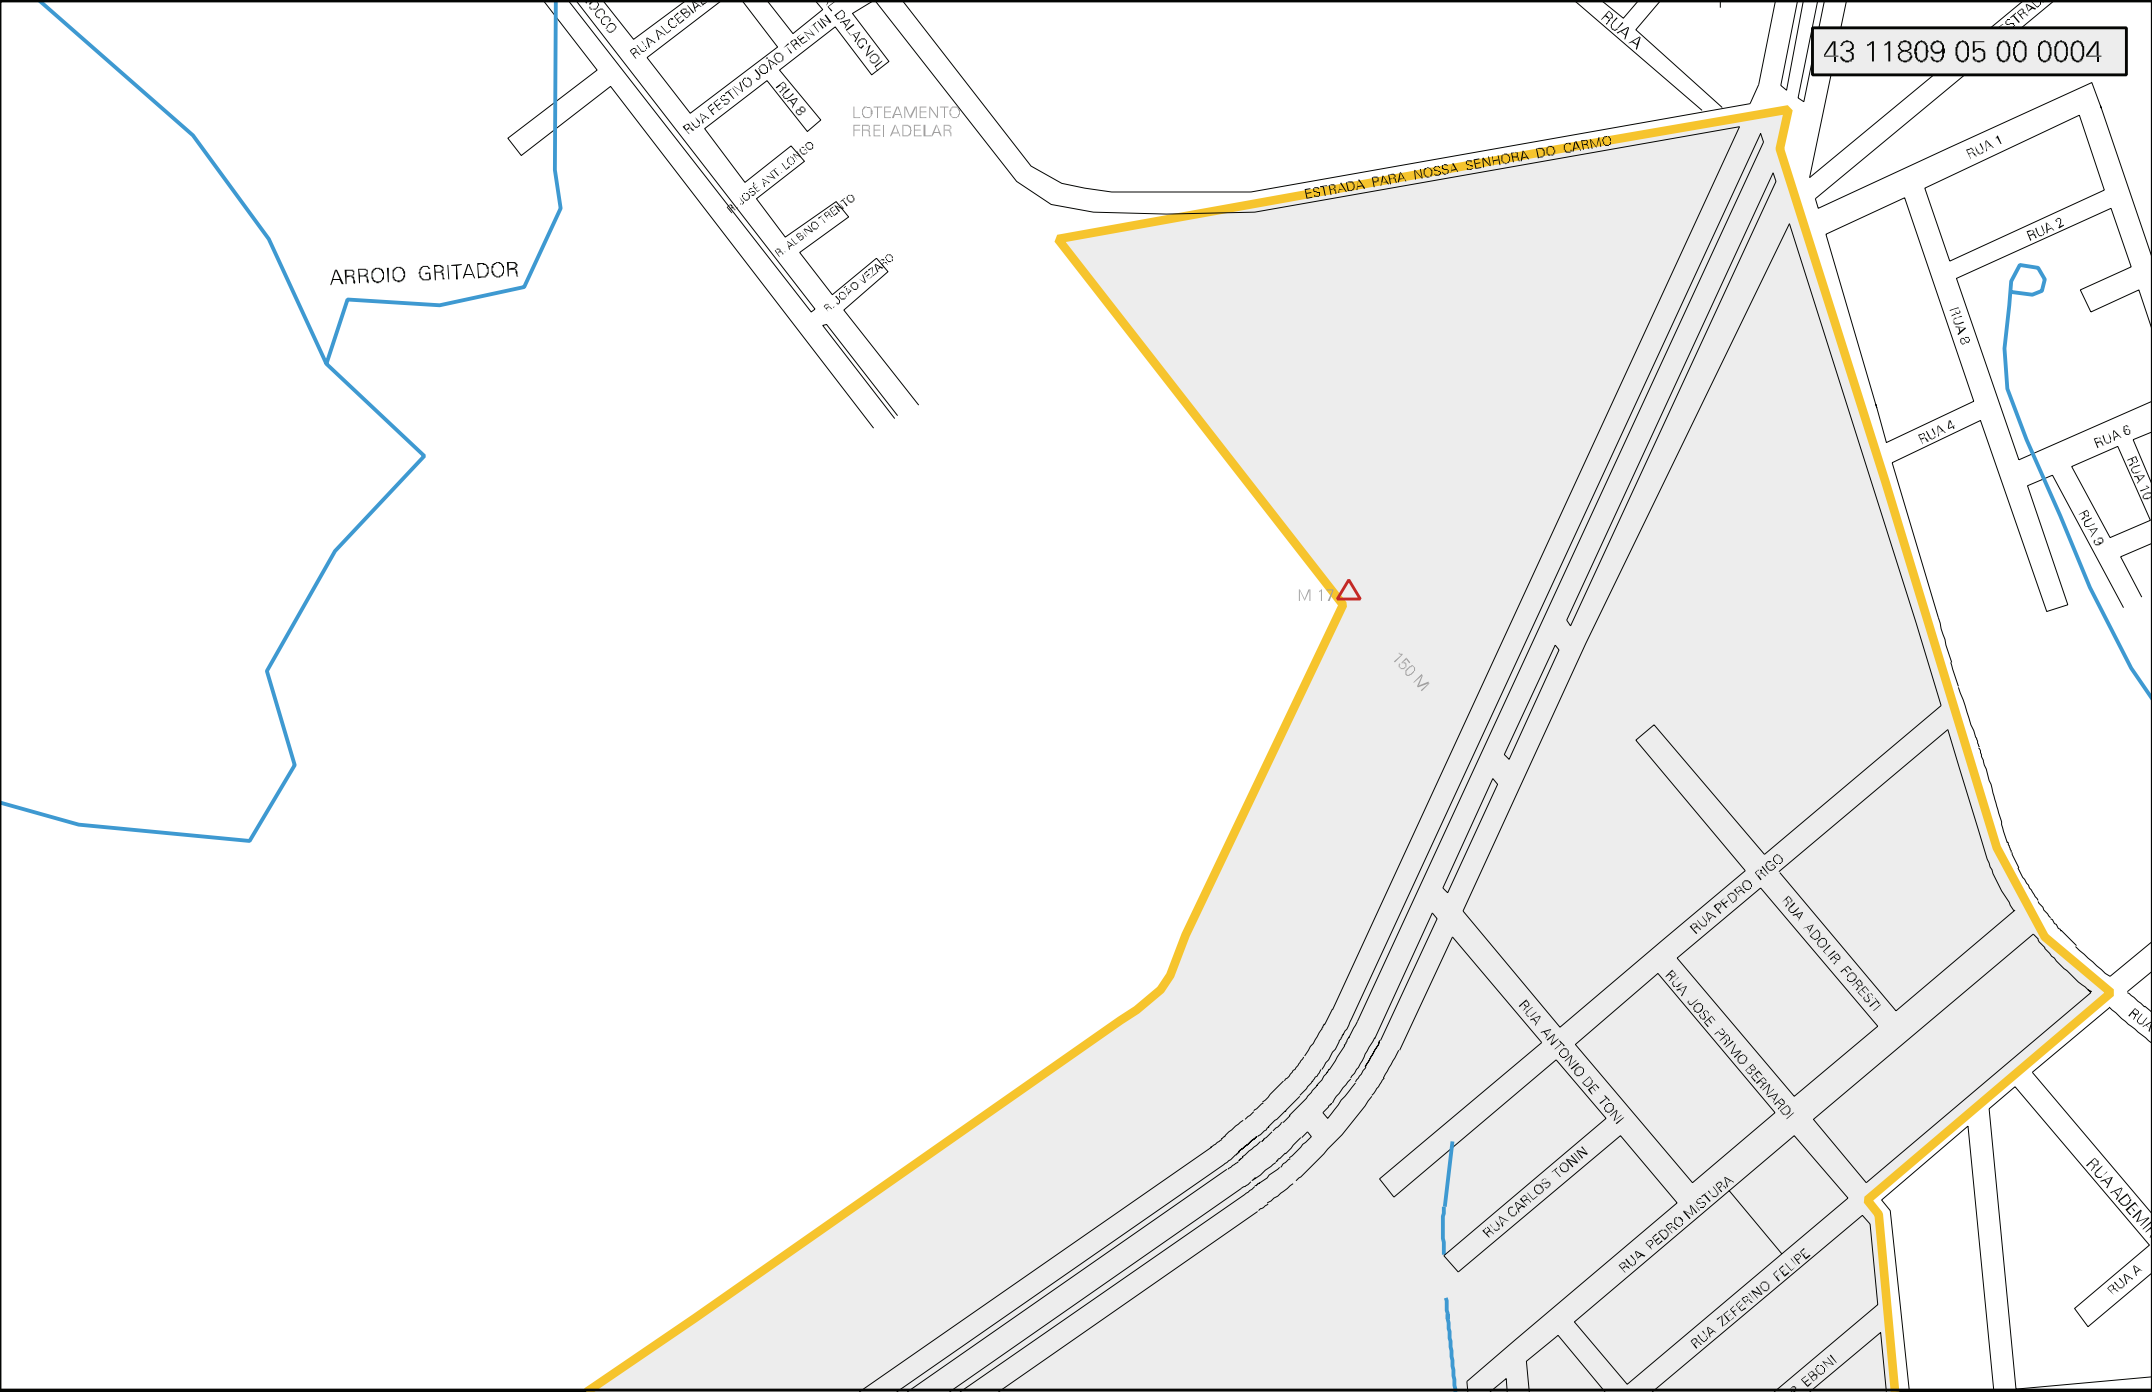

43 11809 05 00 0004

ARROIO GRITADOR

LOTEAMENTO
FREI ADELAR

ESTRADA PARA NOSSA SENHORA DO CARMO

M1

150 M

RUA ALCEBIAS

RUA FESTIVO JOAO TRENTIN

RUA B

RUA C

RUA D

RUA E

RUA F

RUA G

RUA H

RUA A

RUA 1

RUA 2

RUA 3

RUA 4

RUA 5

RUA 6

RUA 7

RUA 8

RUA 9

RUA 10

RUA ANTONIO DE TONI

RUA CARLOS TOMINI

RUA PEDRO MISTURA

RUA ZEFERINO FELIPE

RUA ERONI

RUA PEDRO RICO

RUA ADOLIR FORESTI

RUA JOSE PRIMO BERNARDI

RUA ADEMILTON

RUA A