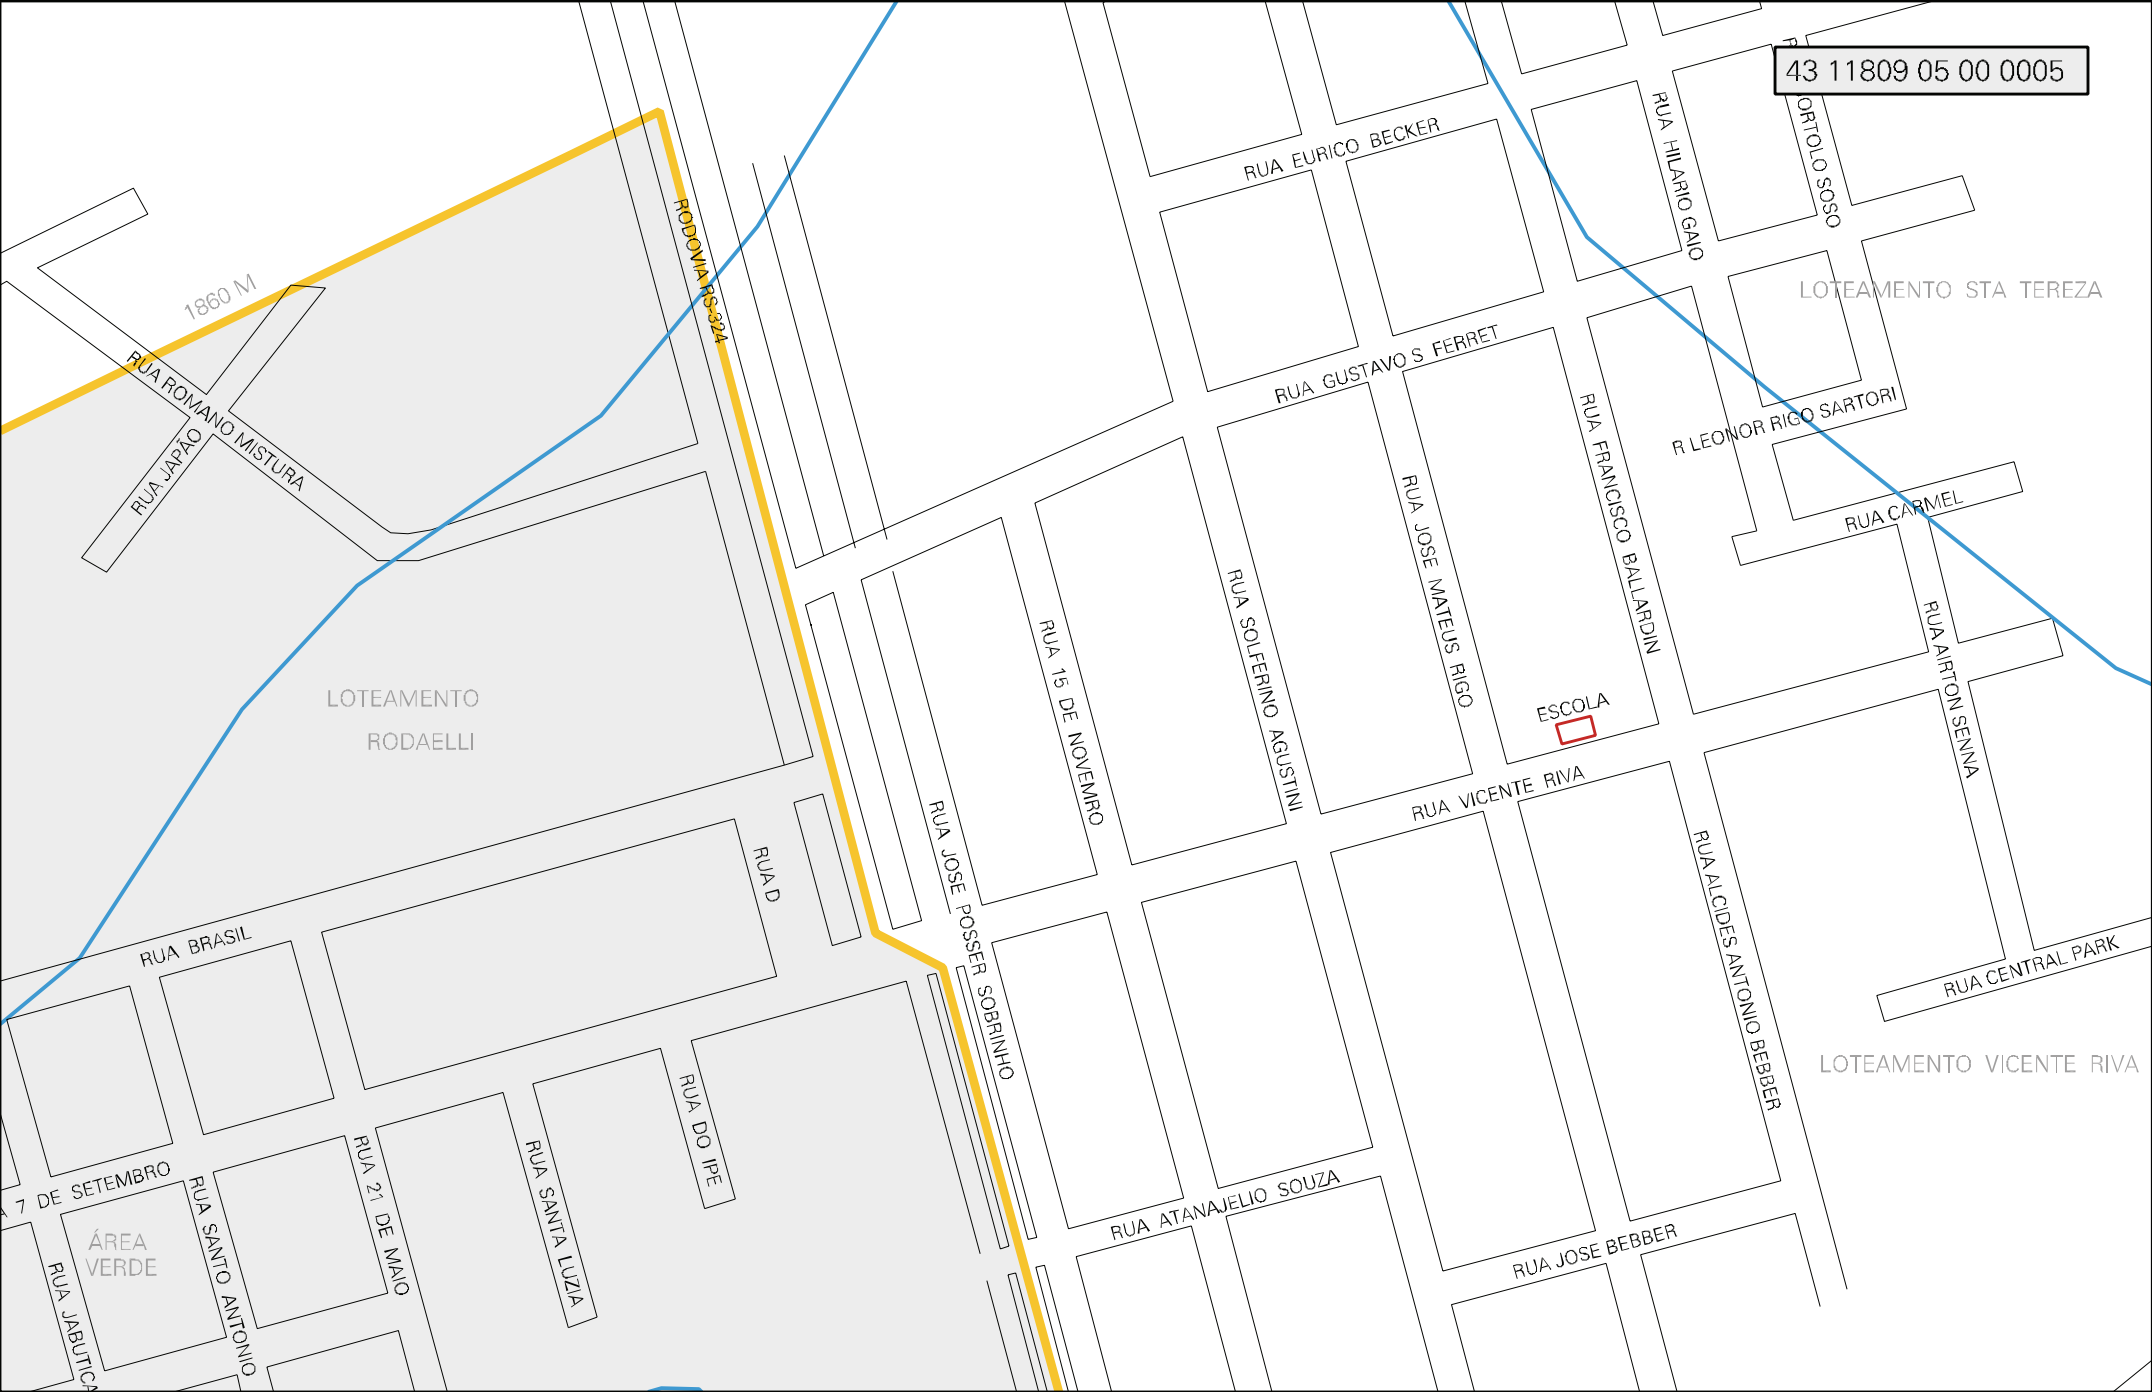

RUA ITALIA

RUA EGITO

RUA INGLATERRA

ESTADA PARA
ENCURTAR PERÍODO

RUA PIPO CASA GRANDE

RUA PRIMAVERA

RUA FLORES DA CUNHA

RUA GUABUJU

LOTEAMENTO

43 11809 05 00 0005

LOTEAMENTO
FREI ADELAR

ARROIO GRITADOR

LOTEAMENTO
FREI ADELAR

ESTADO DO RIO GRANDE DO SUL
MAPA DE SETOR URBANO - MSU
ESCALA: 1 : 5209