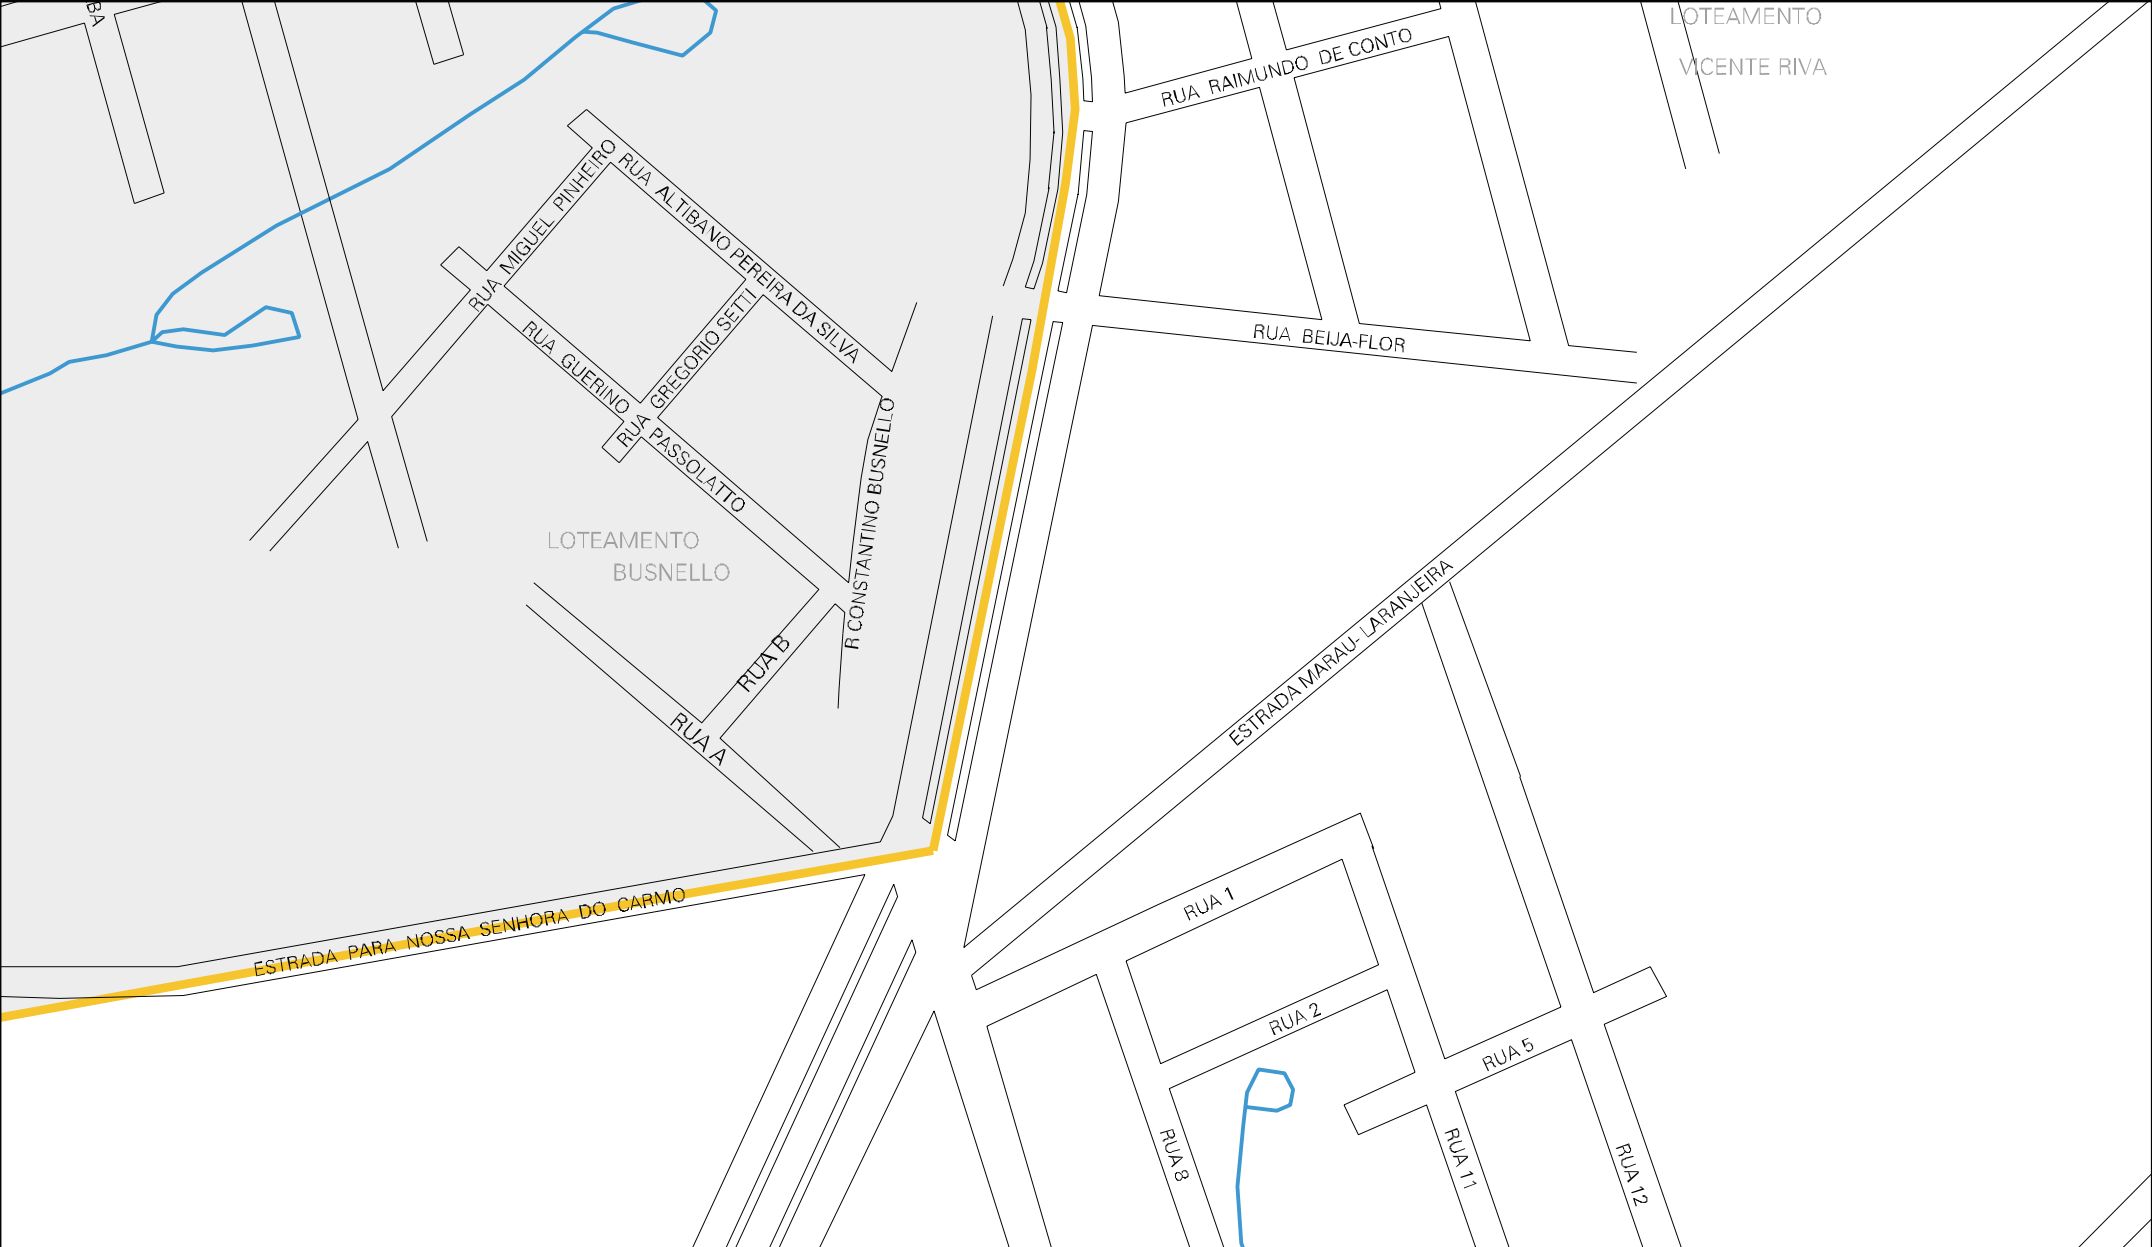

RUA ITALIA

RUA EGITO

RUA INGLATERRA

ESTADA PARA
ENCURTAR PERÍODO

RUA PIPO CASA GRANDE

RUA PRIMAVERA

RUA FLORES DA CUNHA

RUA GUABUJU

LOTEAMENTO

43 11809 05 00 0005

LOTEAMENTO
FREI ADELAR

ARROIO GRITADOR

LOTEAMENTO
FREI ADELAR

ESTADO DO RIO GRANDE DO SUL
MAPA DE SETOR URBANO - MSU
ESCALA: 1 : 5209