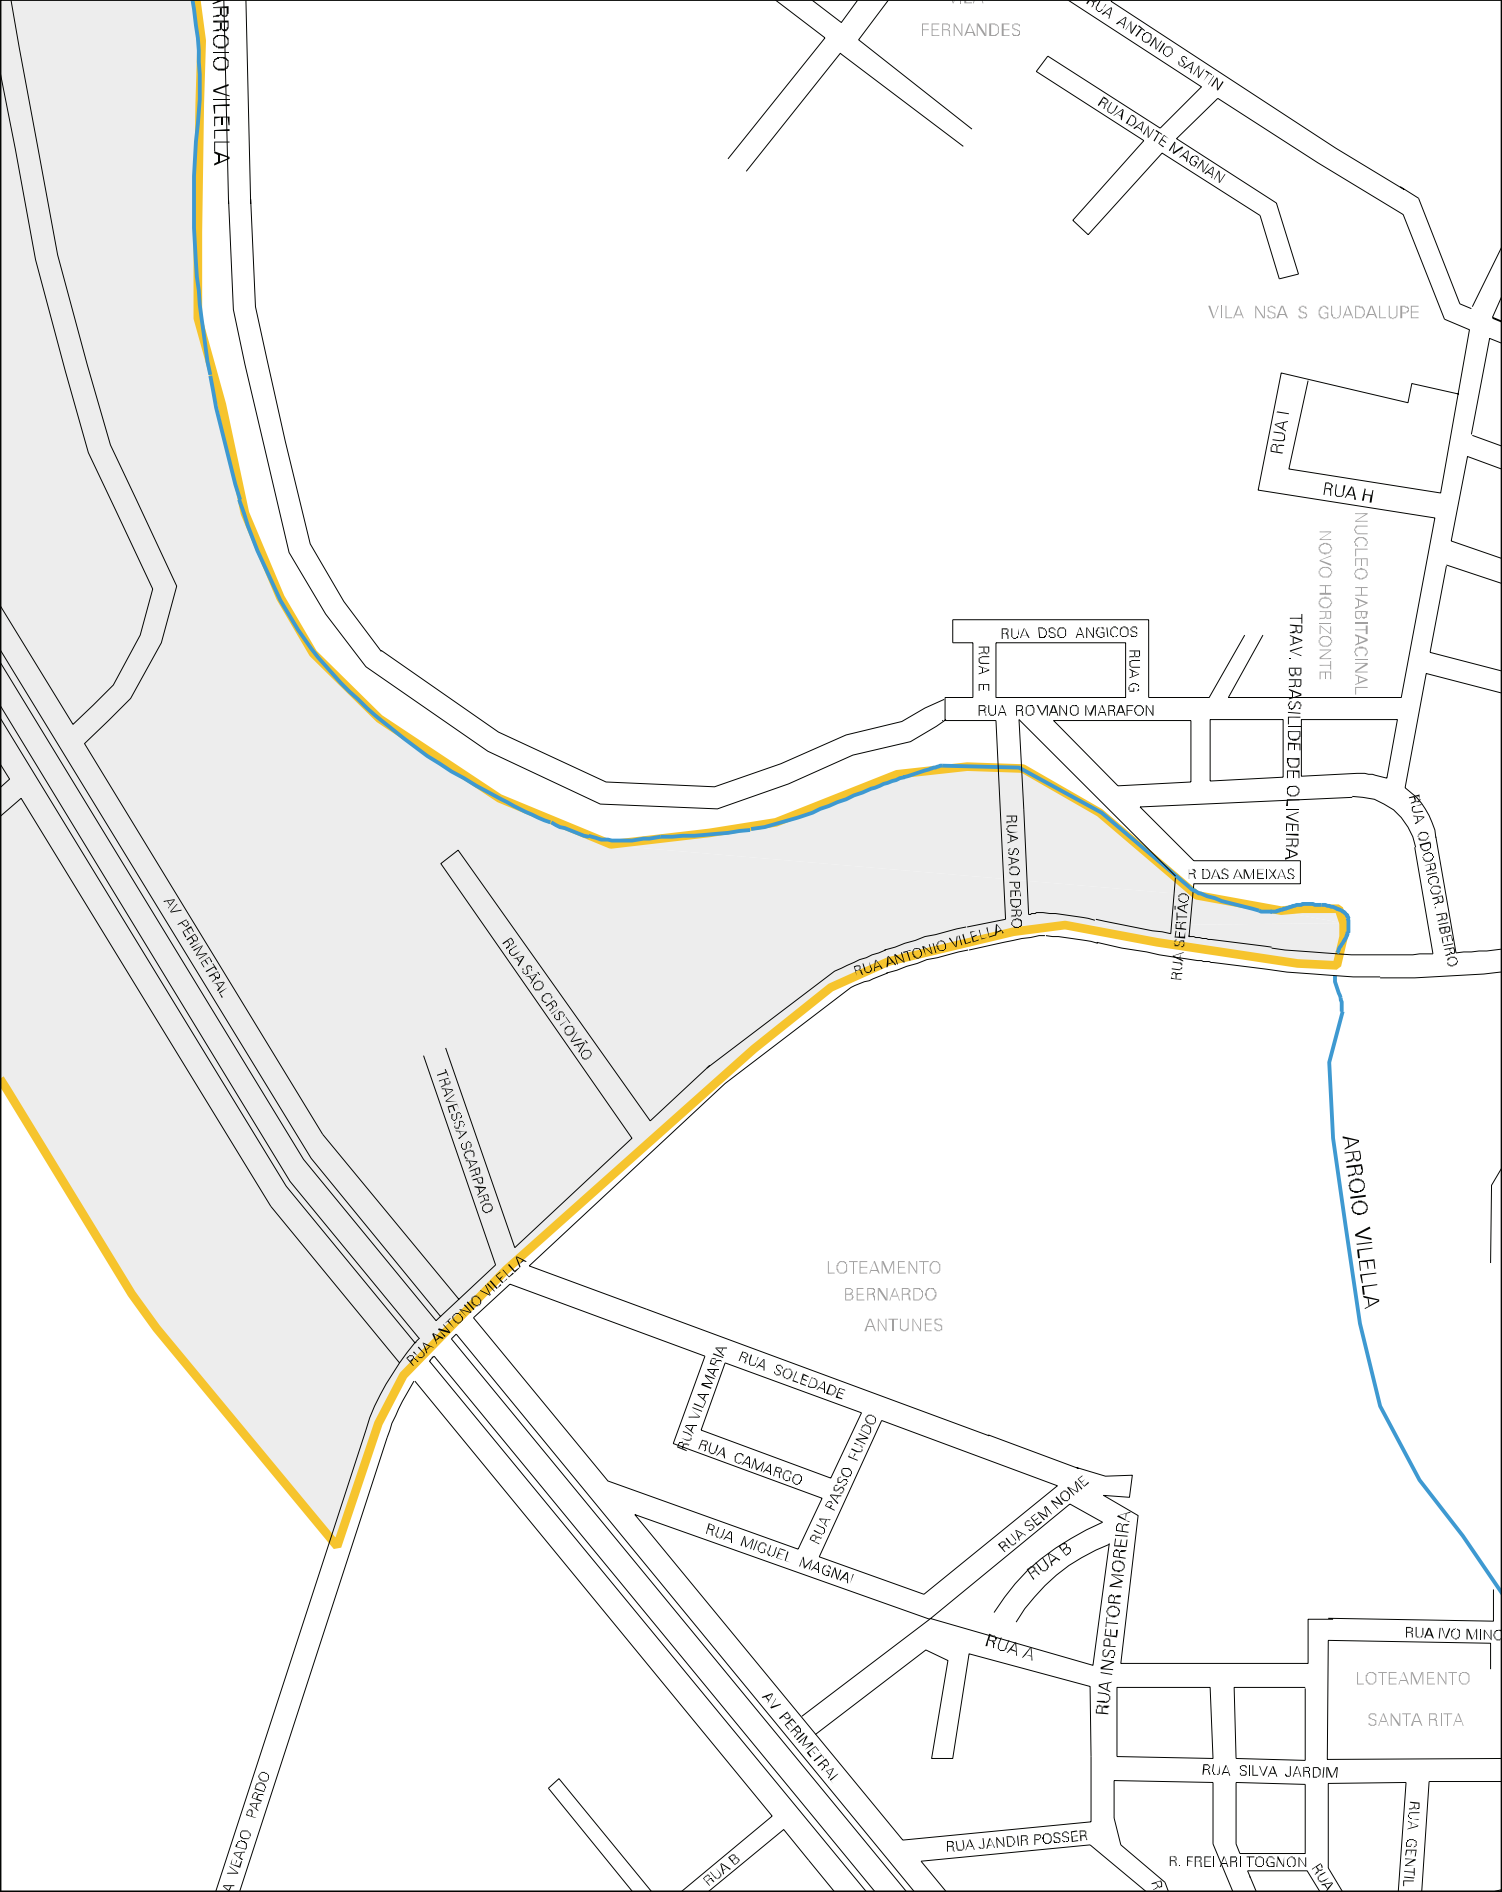

ARROIO VIELLA

RUA BENTO GONCALVES

RUA JOANA

RUA FRANCISCO

RUA JOSE TRAMONTINA

RUA AMATORE TRAMONTINA

RUA MOLIN

SA

RUA JOANA V. BALLARDIN

RUA JULIO RIGO

RUA ATILIO MORANDI

ARROIO VIELLA

RUA P. GUERINO SANTIN

RUA PEDRO DE MARCO

RUA GUERINO SANTIN

RUA JOSE P BERNARDI

RUA ANTONIO PORTO

RUA NICANDRO OLTRAVANI

RUA ZANATA

RUA AURELIO DILDA

RUA GUERINO SANTIN

RUA NICANDRO OLTRAVANI

RUA ALBERTO ZANATA

RUA IRINEU FERLIN

RUA ANTONIO PIZALI

PODER JUDICIÁRIO

ÁREA VERDE MORRO DE MATA NATIVA

ABATEDOURO MUNICIPAL

ESTADO DO RIO GRANDE DO SUL
MAPA DE SETOR URBANO - MSU
ESCALA: 1 : 6893