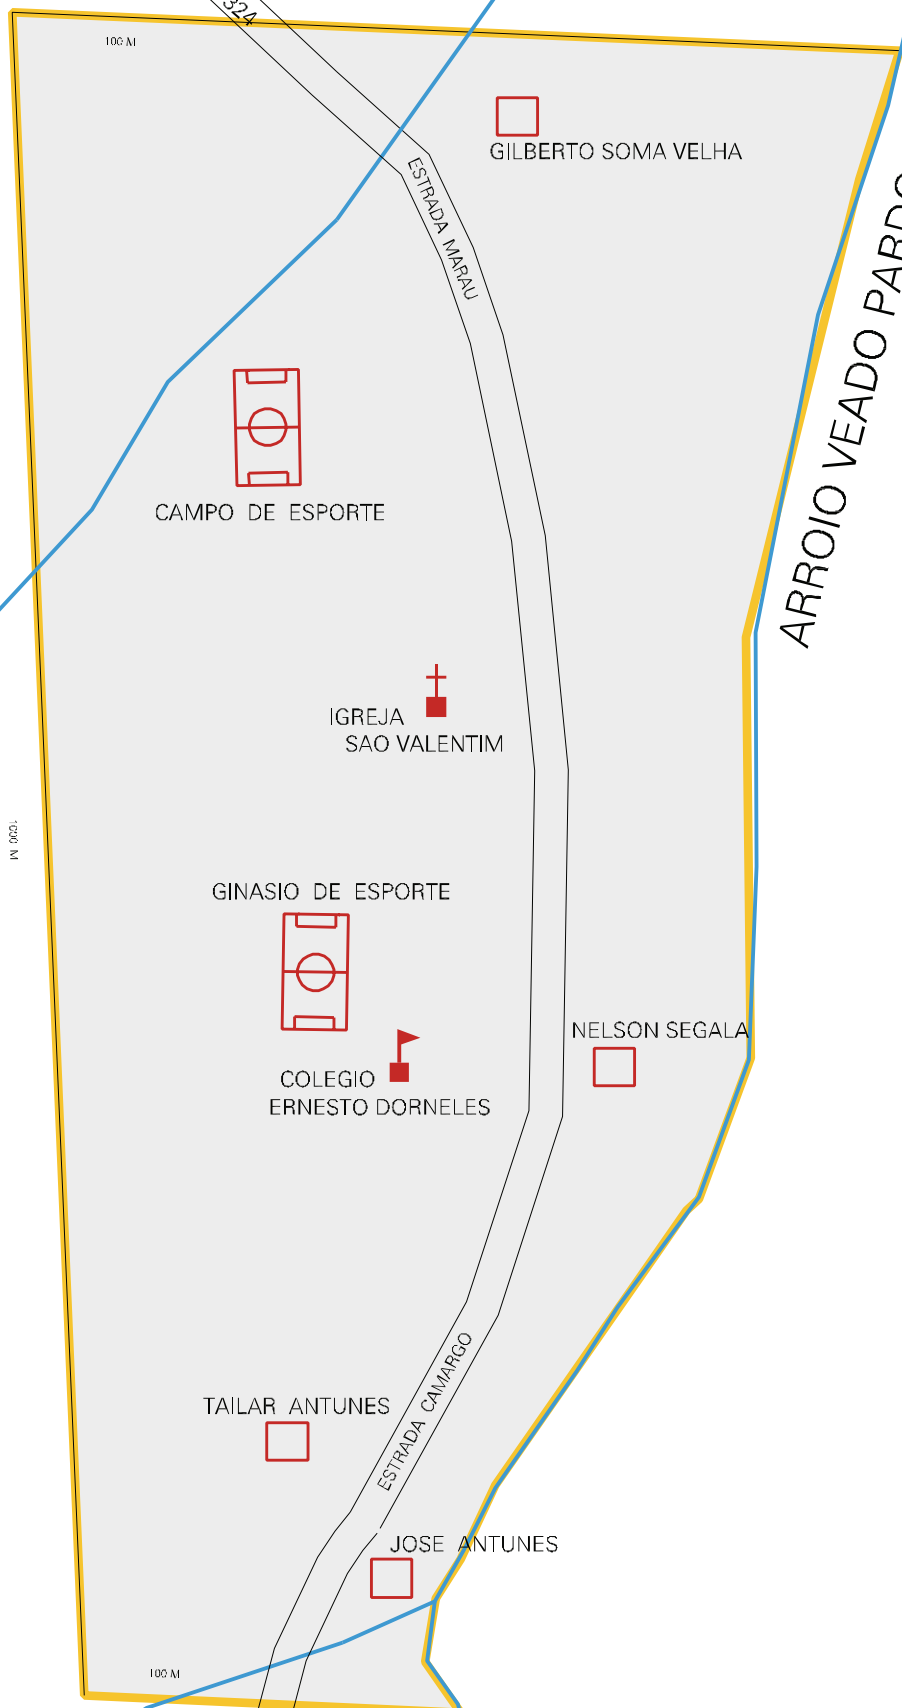

VAU ACESSO A RS-324

ARROIO VEADO PARDO

100 M

100 M

100 M

MUNICIPIO: 11809 - MARAU
 DISTRITO: 17 - VEADO PARDO
 SUBDISTRITO: 00
 SETOR: 0001 SITUACAO: 10

ESTADO DO RIO GRANDE DO SUL
 MAPA DE SETOR URBANO - MSU
 ESCALA: 1 : 4478