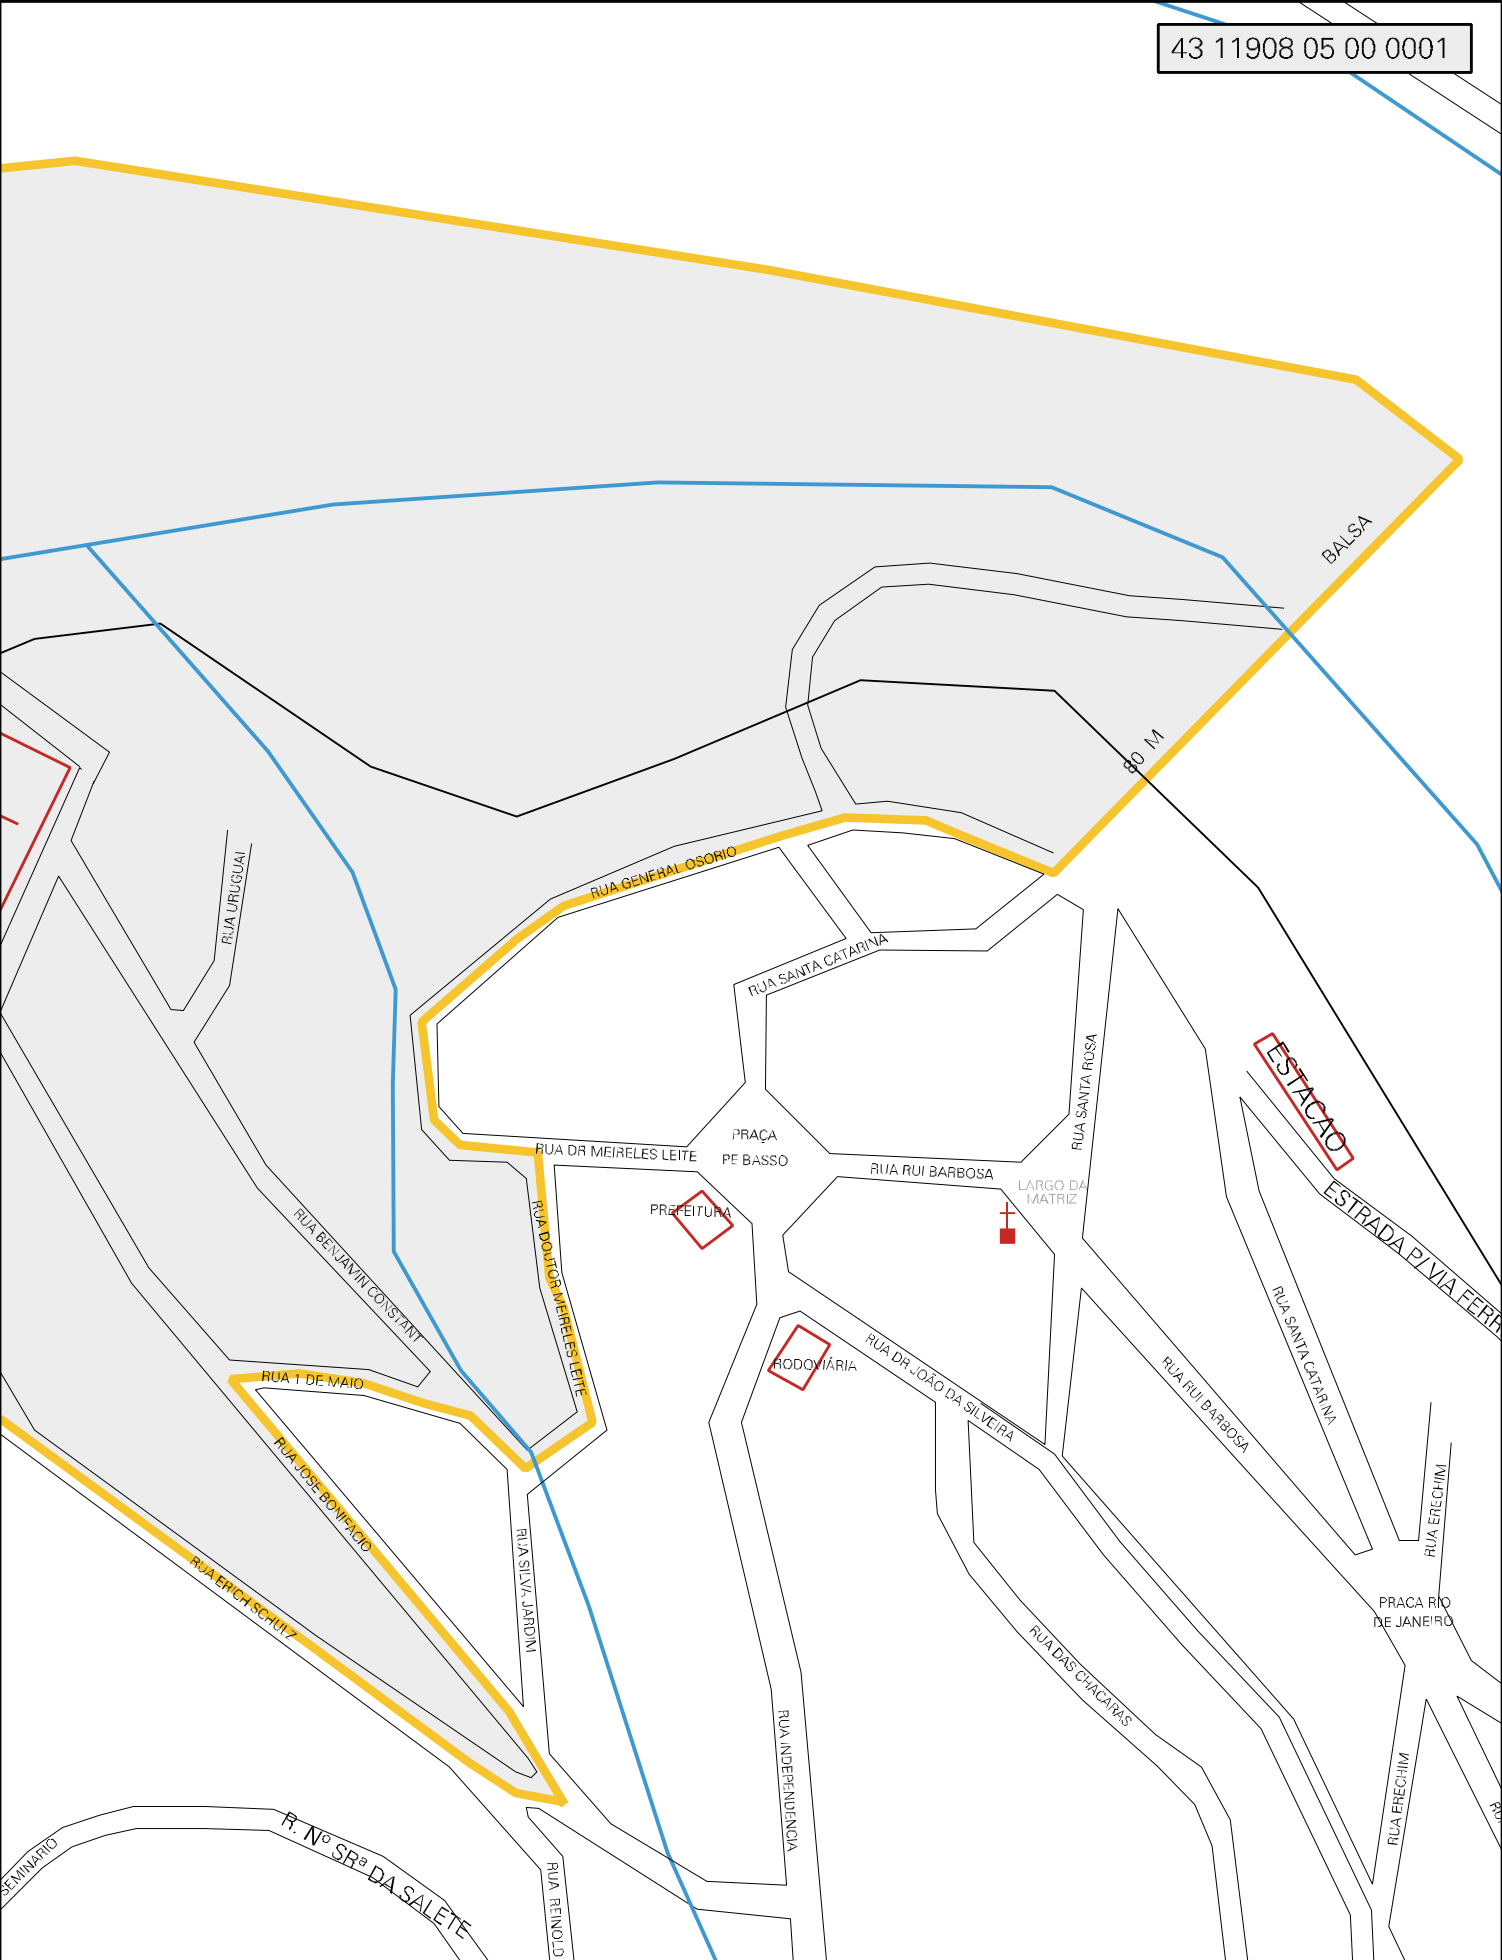

RUGUAI

EST. VIST. ALEGRE II

ESTR. PAIZ

CENSO AGROPECUARIO 2006
CONTAGEM DA POPULAÇÃO 2007

MUNICIPIO: 11908 - MARCELINO RAMOS

DISTRITO: 05 - MARCELINO RAMOS

SUBDISTRITO: 00

SETOR: 0001 SITUACAO: 10

ESTADO DO RIO GRANDE DO SUL
MAPA DE SETOR URBANO - MSU
ESCALA: 1 : 3553