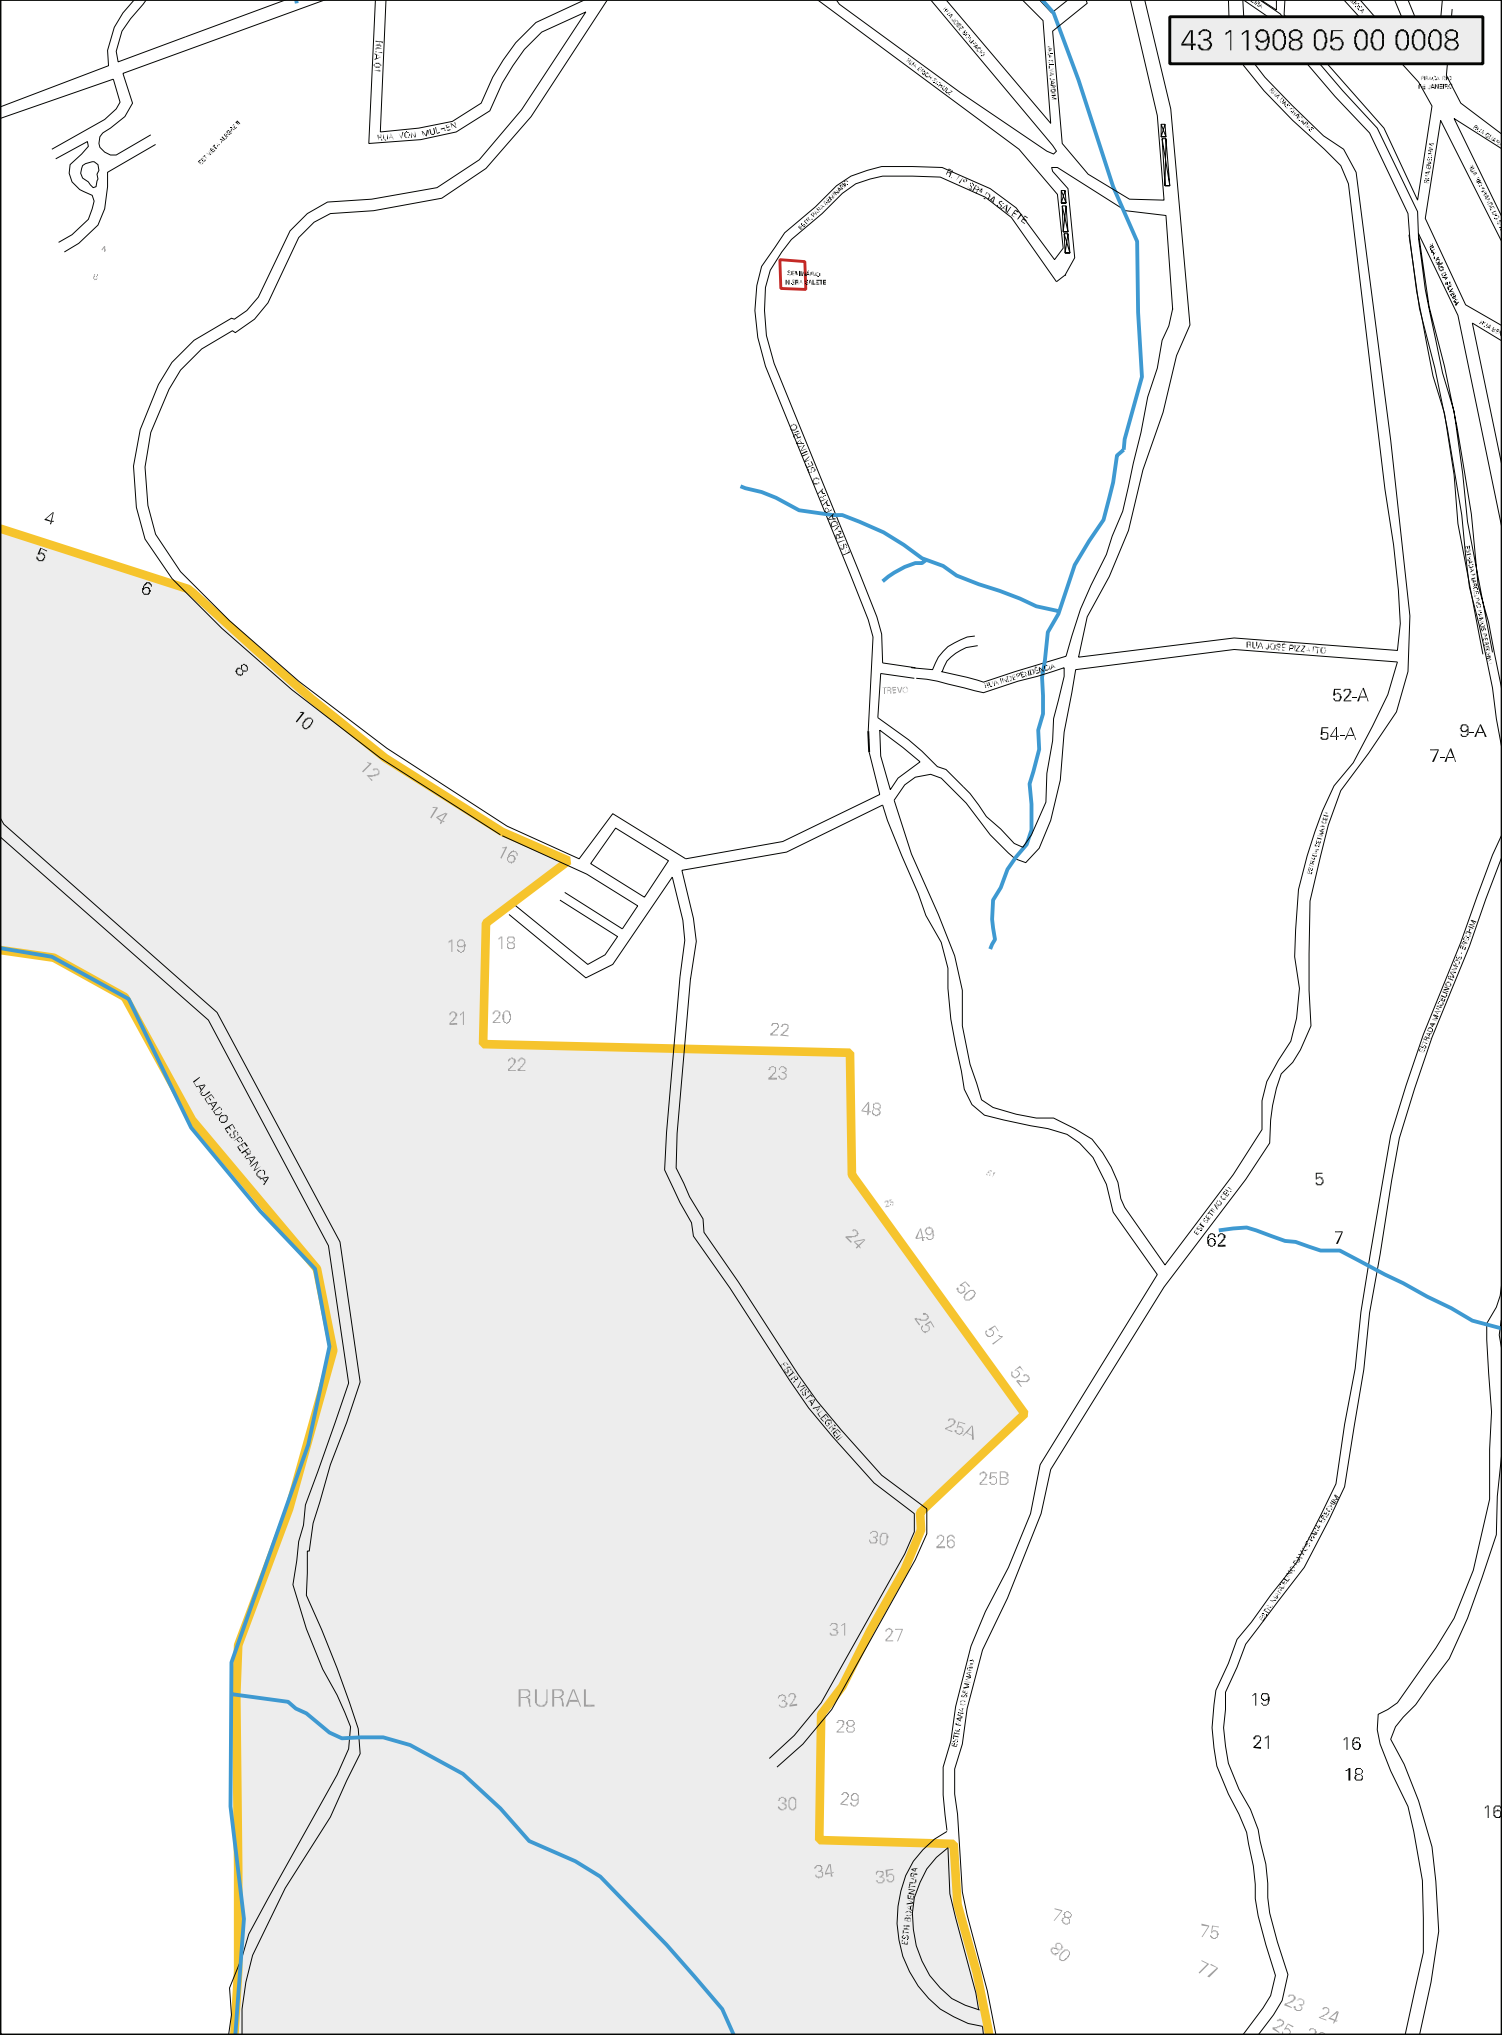

VIA FERREA

SEPARAZIONE CON I RIENTRI

183

182

20 24

22

73

PORTICO

RURAL

200M

ESTADO DO RIO GRANDE DO SUL
MAPA DE SETOR URBANO - MSU
ESCALA: 1 : 8215