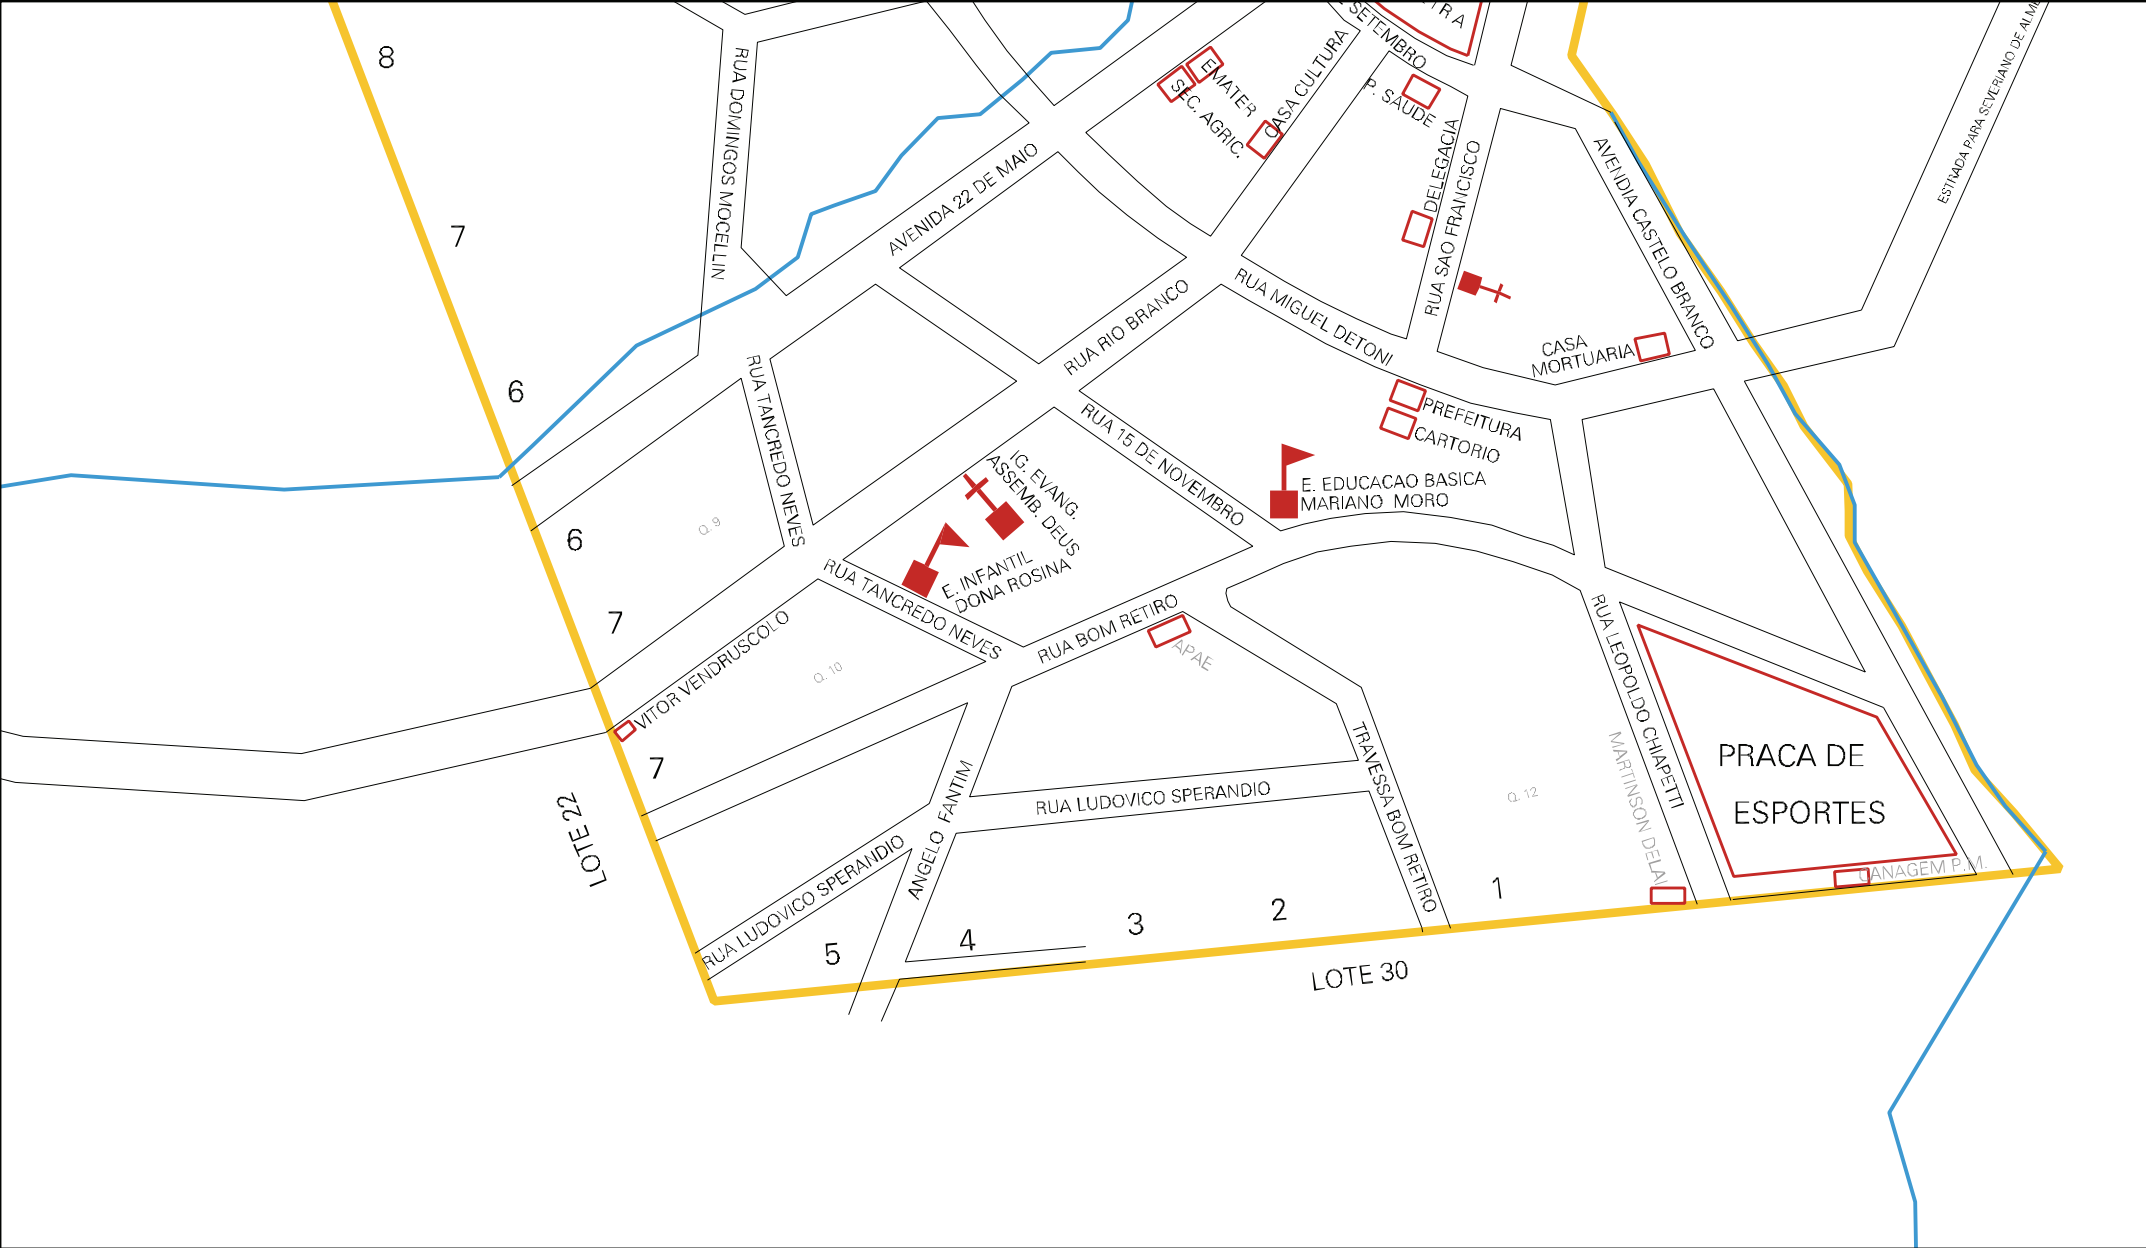

LOTE 42

LOTE 136A

LOTE 37

13
14
15
16
17
12
10
9

RUA MIGUEL ROSSAROLA

RUA MARIA CHIAPETI

RUA DAS MARGARIDAS

RUA DOMINGOS MOCELLIN

SANGA SAO MIGUEL

RUA 7 DE

PRACA DA BANDEIRA

TRAV. JOSE VENDRAME

RUA JOAO VENDRAME

RUA ANSELMO TELETI

RUA JOSE VENDRAME

ESTRADA PARA PRAIA BONITA

PARA GRUTA

ORLANDO CALEGARI

95.5M

ESTRADA PARA PORTO BRUM

M18

69V

BRIGADA MILITAR LAJEADO BOM RETIRO

HOSPITAL

CENSO AGROPECUARIO 2006
CONTAGEM DA POPULAÇÃO 2007

MUNICÍPIO: 12005 - MARIANO MORO
DISTRITO: 05 - MARIANO MORO
SUBDISTRITO: 00
SETOR: 0001 SITUAÇÃO: 10

ESTADO DO RIO GRANDE DO SUL
MAPA DE SETOR URBANO - MSU
ESCALA: 1 : 3882