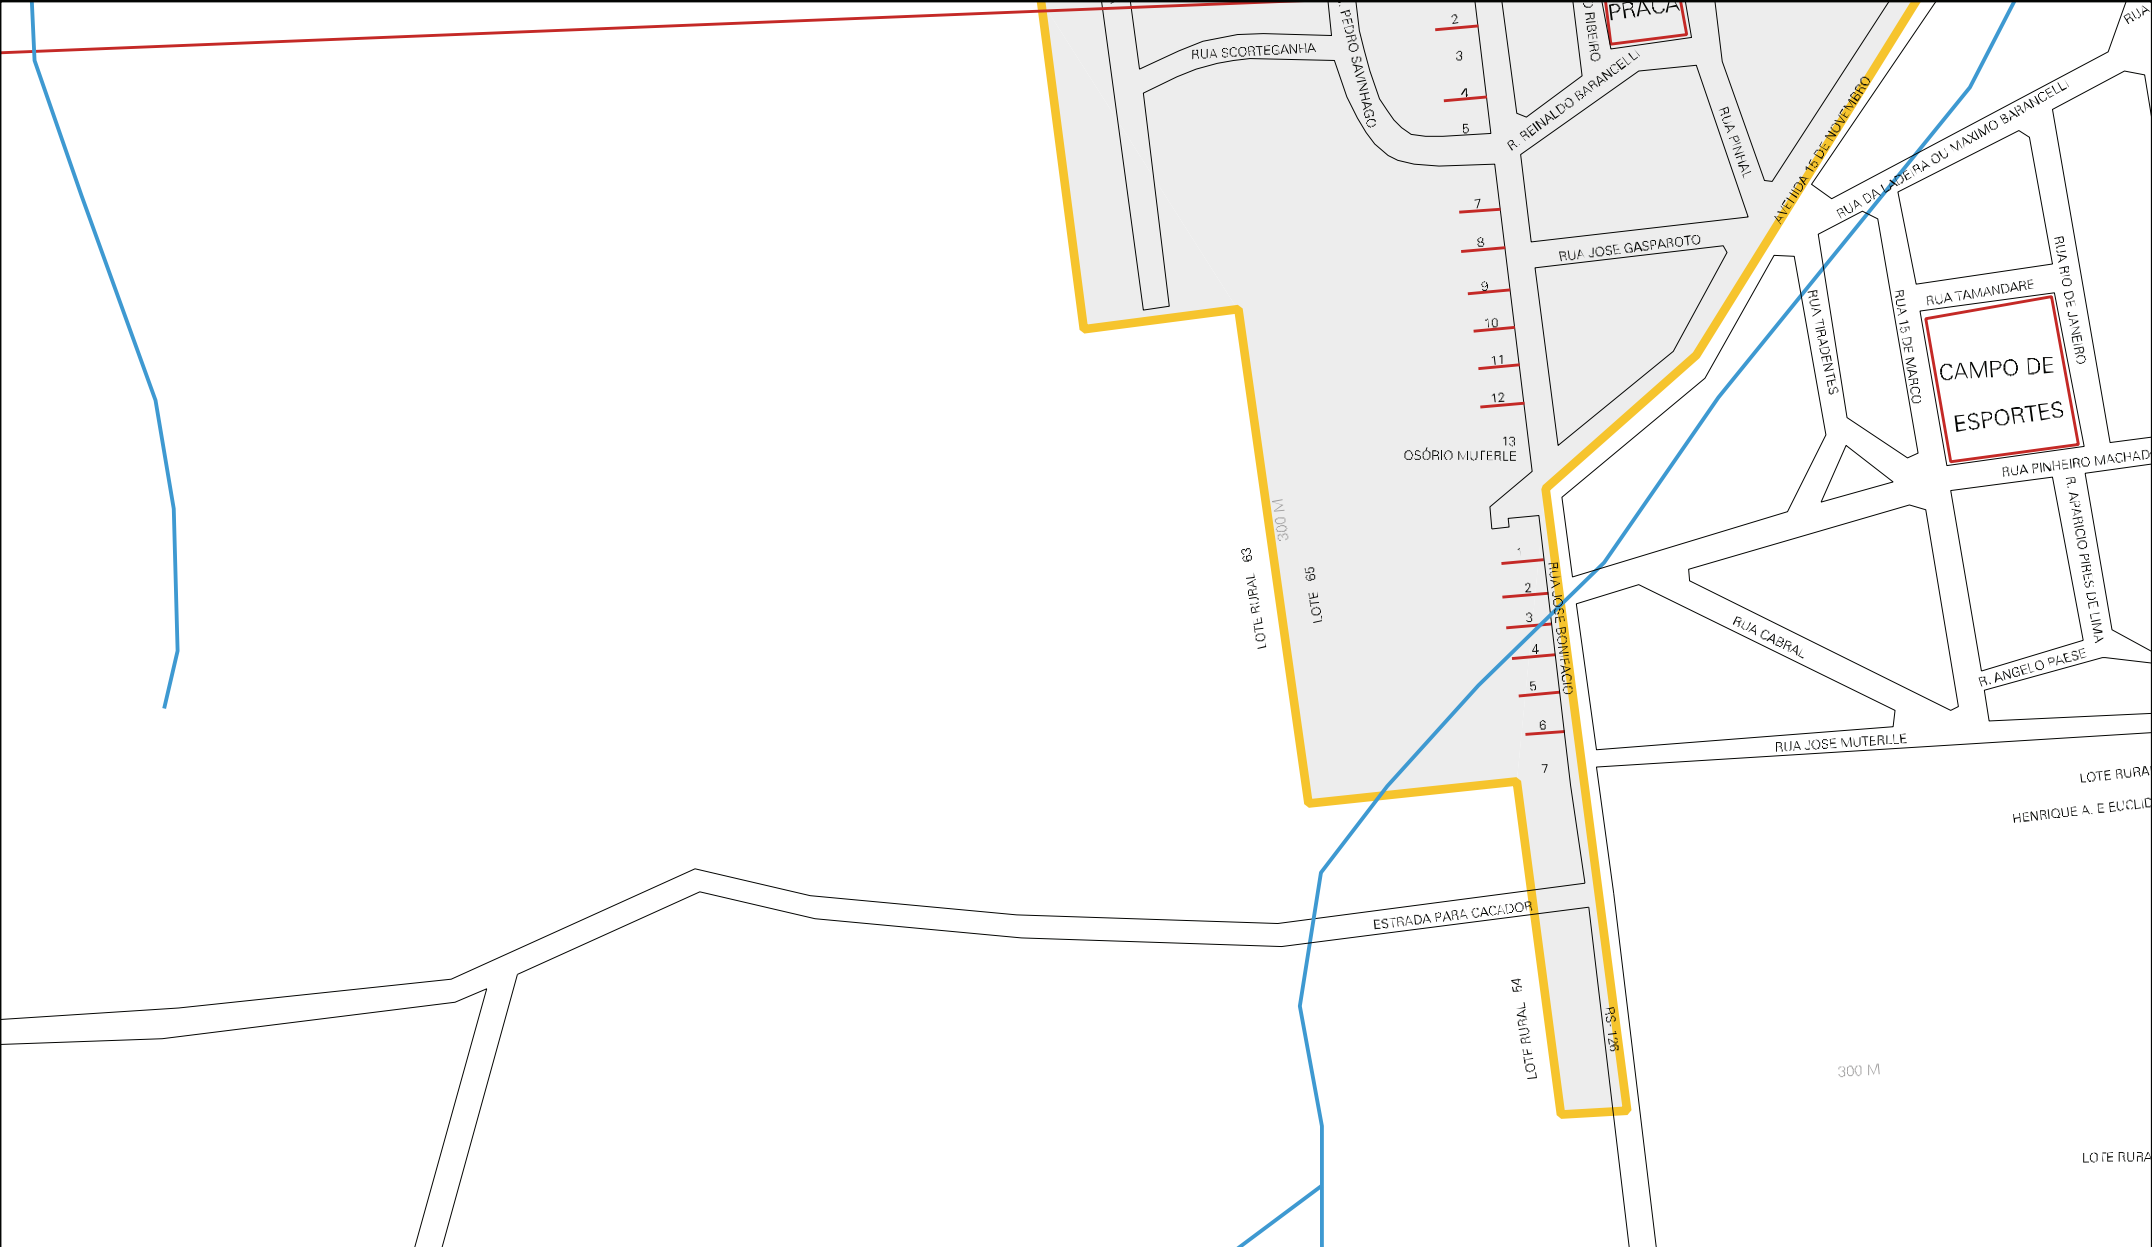

MUNICÍPIO: 12203 - MAXIMILIANO DE ALMEIDA
DISTRITO: 05 - MAXIMILIANO DE ALMEIDA
SUBDISTRITO: 00
SETOR: 0002 SITUACAO: 10