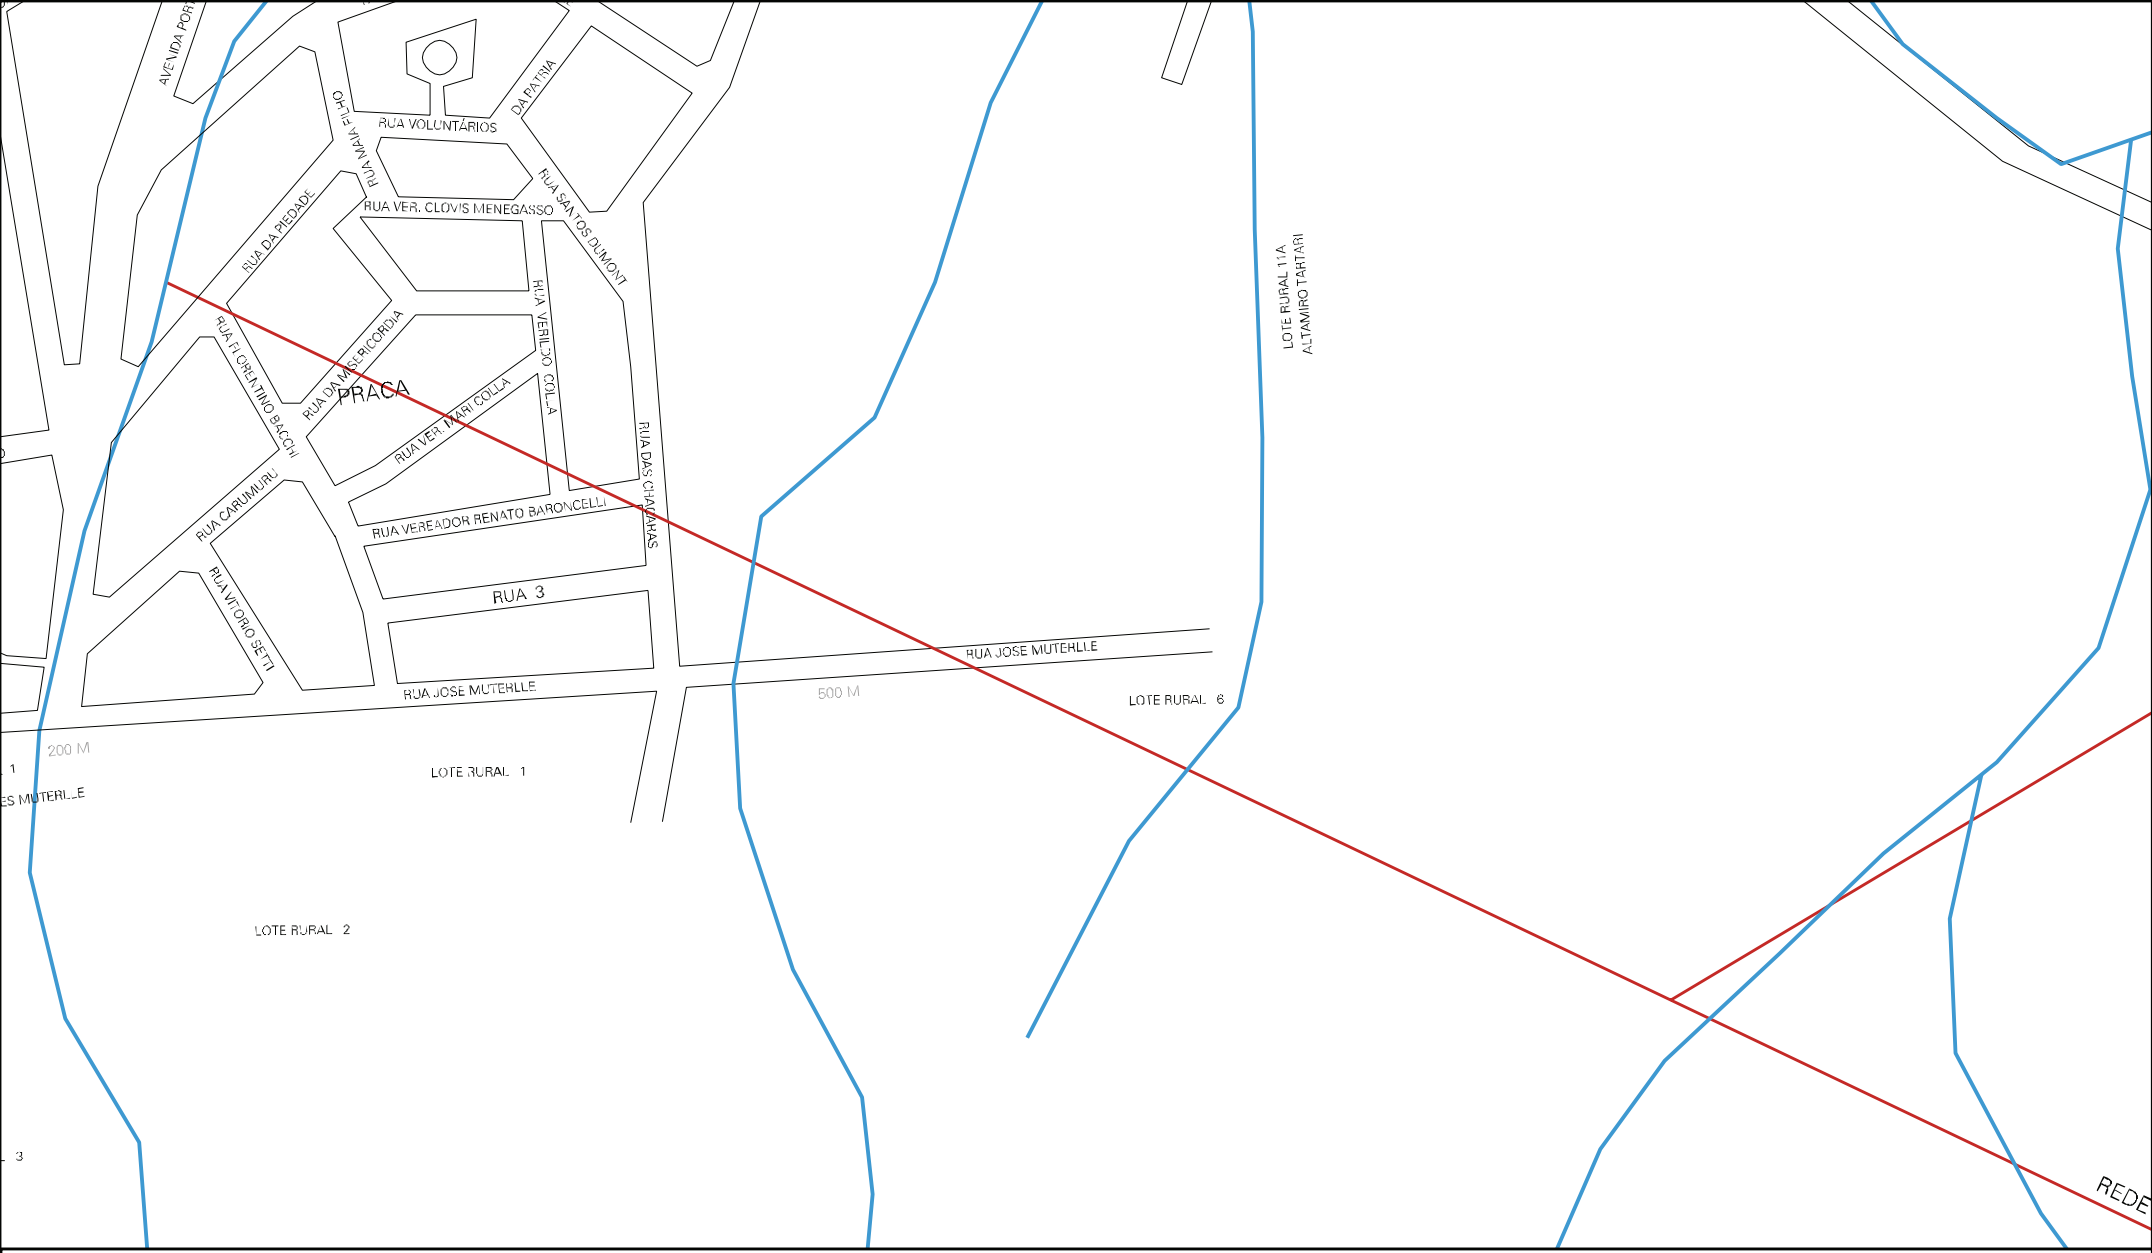

1
ES MUTERLLE

LOTE RURAL 1

LOTE RURAL 2

500 M

LOTE RURAL 6

LOTE RURAL 11/A
ALTAMIRO TARTARI

REDE

ESTADO DO RIO GRANDE DO SUL
MAPA DE SETOR URBANO - MSU
ESCALA: 1 : 5347