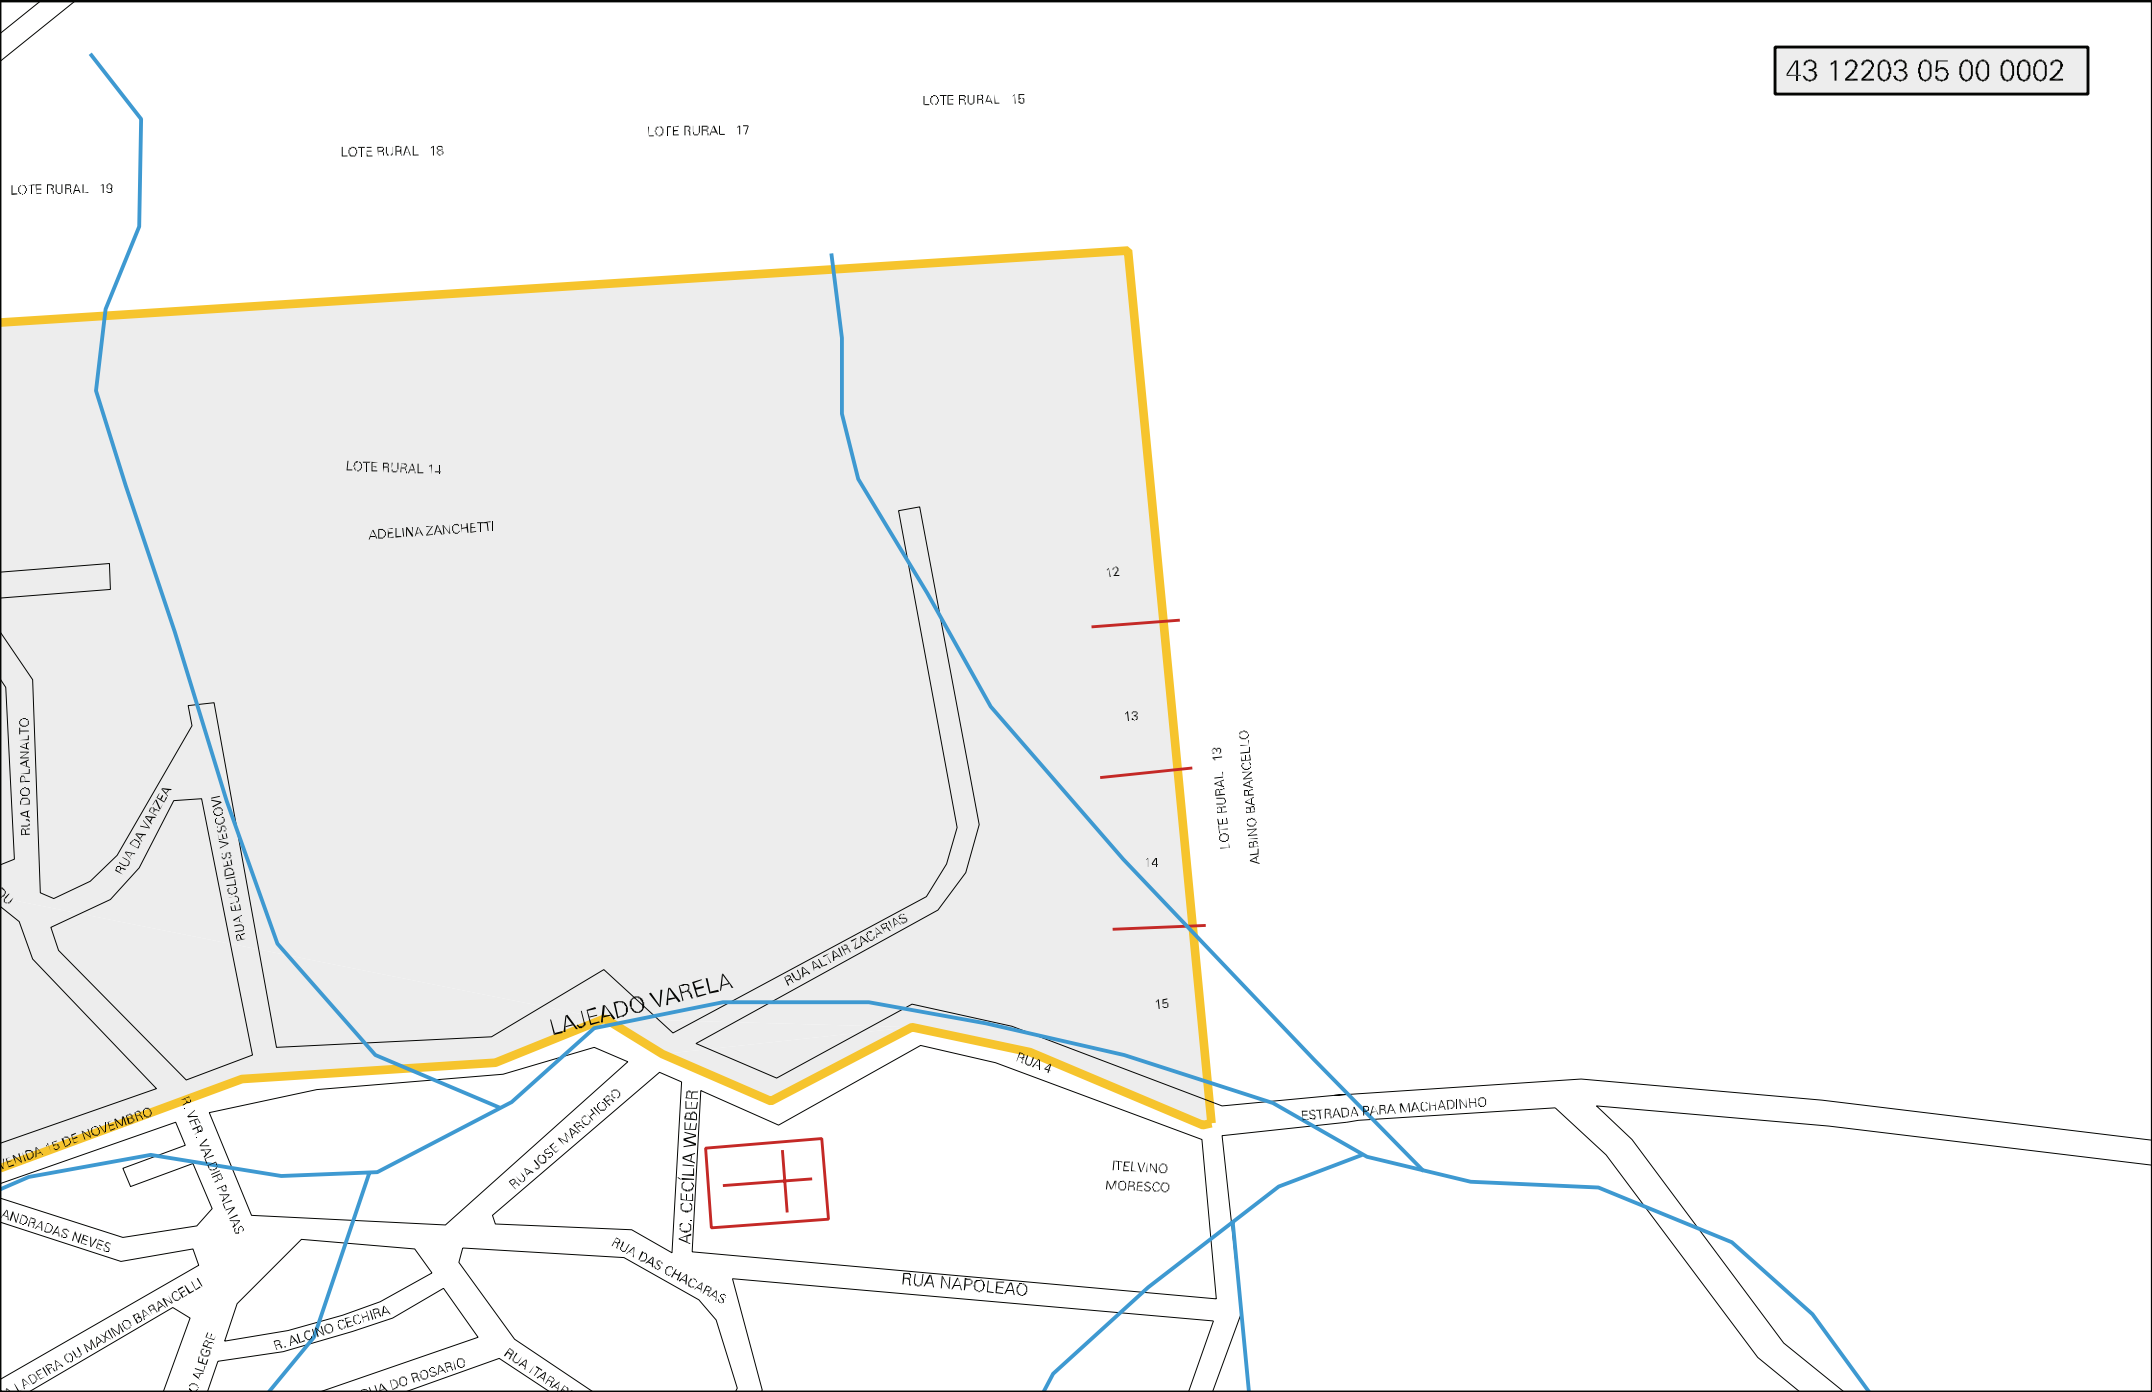

LOTE RURAL 15

LOTE RURAL 17

LOTE RURAL 18

LOTE RURAL 19

LOTE RURAL 14

ADELINA ZANCHETTI

12

13

14

15

LOTE RURAL 13
ALBINO BARANCELLO

LAJEADO VARELA

RUA ALTAIR ZACARIAS

RUA 4

ESTRADA PARA MACHADINHO

ITELVINO MORESCO

RUA NAPOLEAO

RUA CECILIA WEBER

RUA JOSE MACHADO

RUA DAS CHACARAS

R. ALCINO CECHIRA

R. VILR VALDIR PANIAGAS

ANDRADAS NEVES

LAJEADA OU MAXIMO BARANCELLO

RUA DO ALEGRE

RUA DO ROSARIO

RUA ITARAI